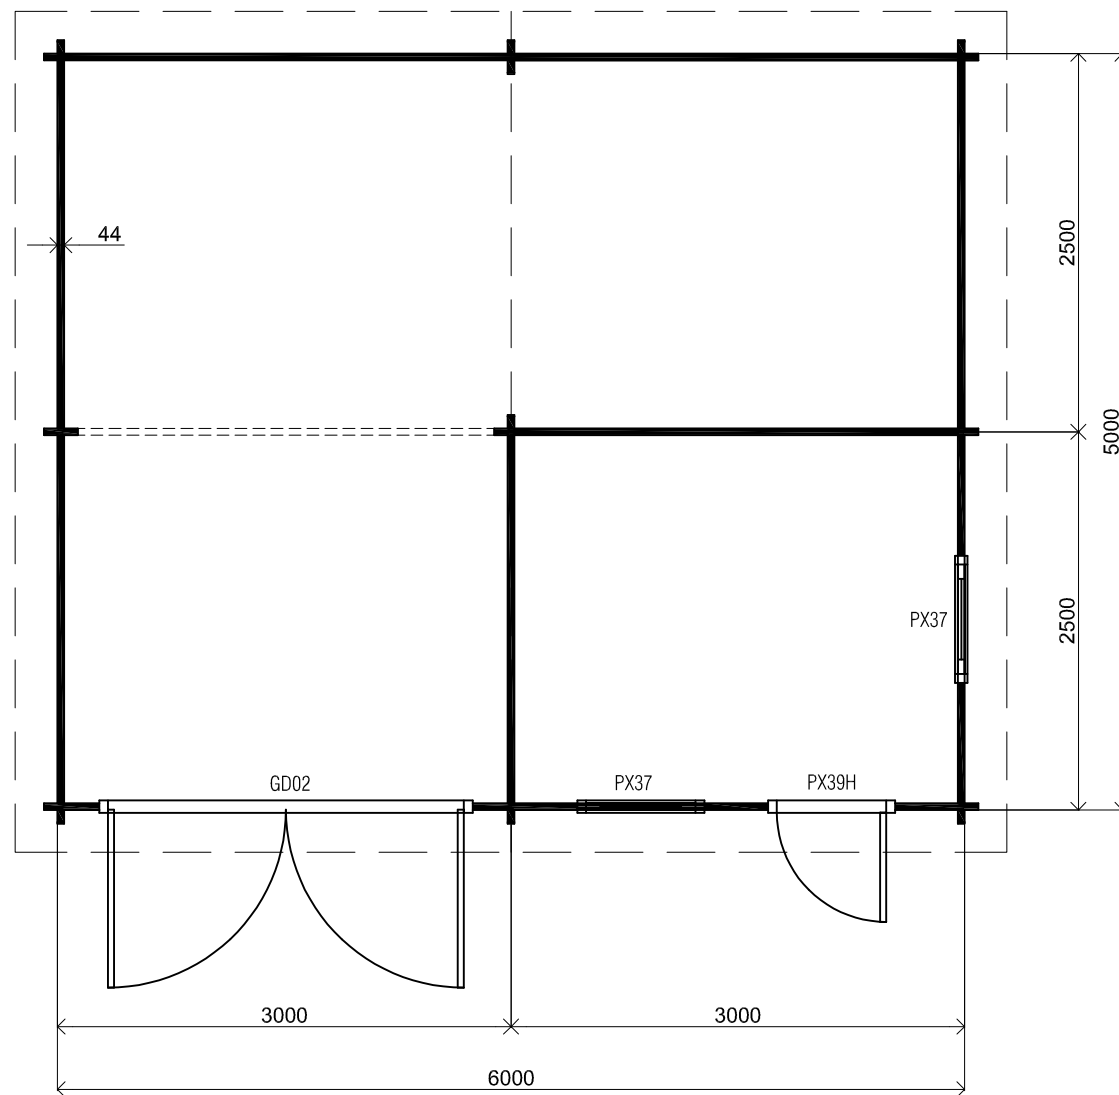

Voor-aanzicht / Front view / Vorderansicht

(R) Zijaanzicht / Side view / Seiten ansicht

Plattegrond / Plan

Omschrijving / Description:  
600x500cm 44mm  
Onderdeel / Component:  
Bouwtekening / Construction drawing  
Dealer:  
Ref.:  
p107

Garage

Ordernr.:  
Ordernr  
Schaal / Scale:  
1:50  
BLAD NR.:  
BT

**LUGARDE**<sup>®</sup>  
©LUGARDE® Laren Holland  
www.lugarde.com  
sale@lugarde.nl  
*Simply the best*

*Achteraanzicht / Rear view / Hinterseite*

3260+

0+

*(L) Zijaanzicht / Side view / Seiten ansicht*

*Garage*

Omschrijving / Description:  
600x500cm 44mm  
Onderdeel / Component:  
Bouwtekening / Construction drawing  
Dealer:  
Dealer  
Ref.:  
p107

Ordernr.:  
Ordernr  
Schaal / Scale:  
1:50  
BLAD NR.:  
BT

**LUGARDE**®  
©LUGARDE® Laren Holland  
www.lugarde.com  
sale@lugarde.nl  
*Simply the best*