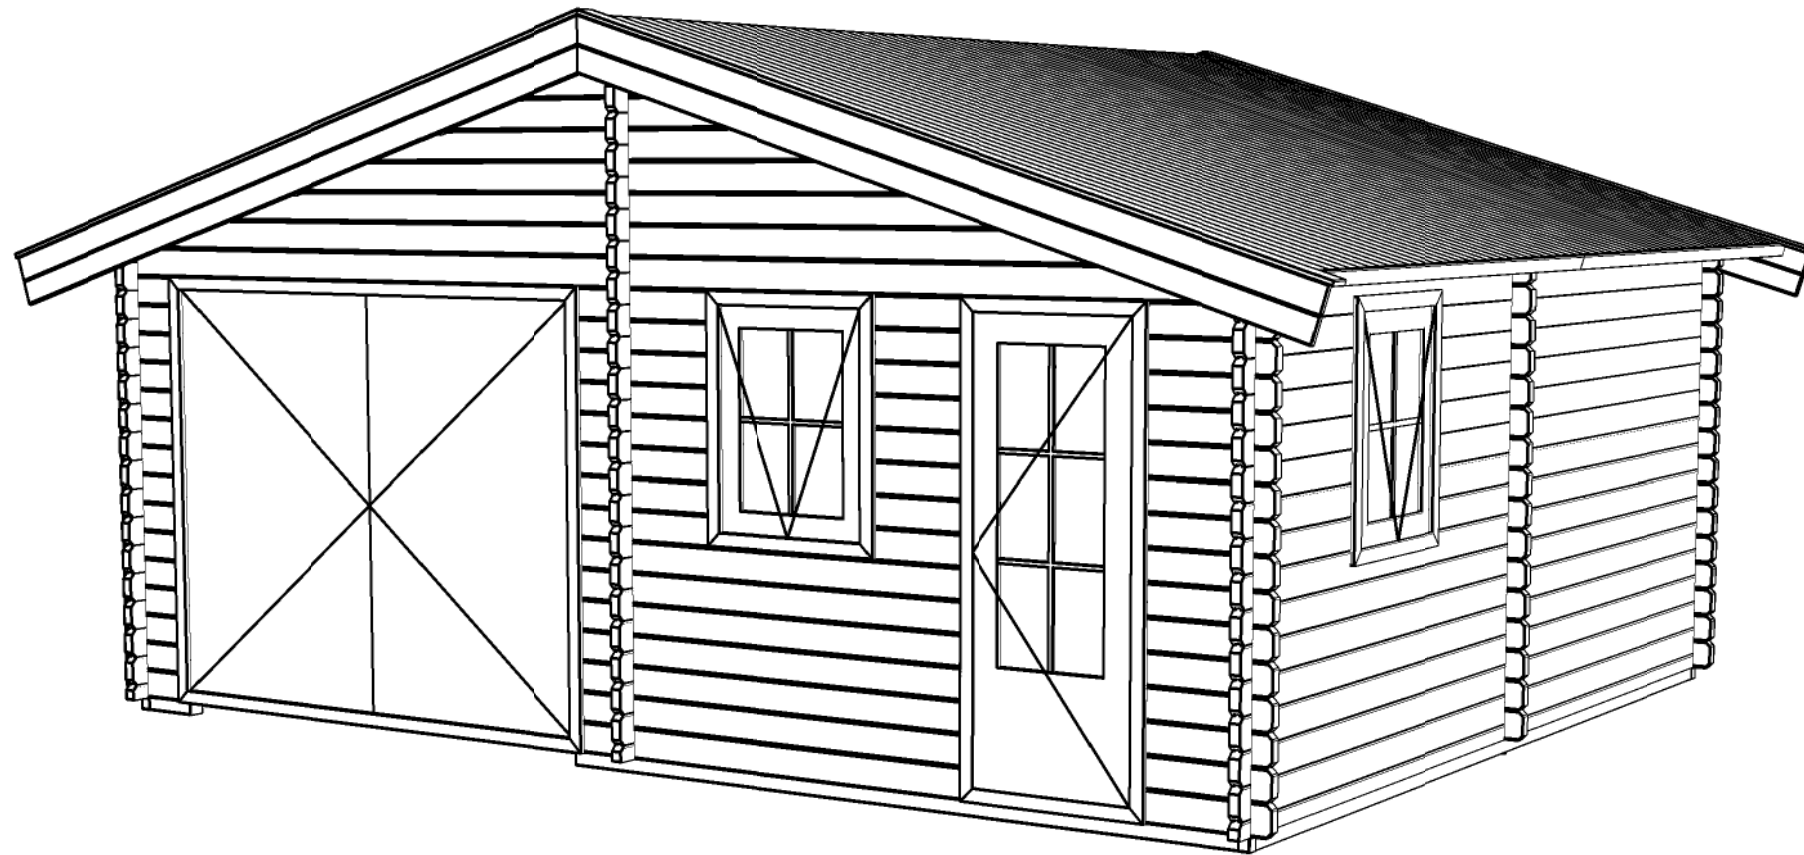

Garage

Ordernr.:  
Ordernr  
Schaal / Scale:  
1:50  
BLAD NR.:  
BT

**LUGARDE**<sup>®</sup>  
©LUGARDE® Laren Holland  
www.lugarde.com  
sale@lugarde.nl  
*Simply the best*

*Achteraanzicht / Rear view / Hinterseite*

3260+

0+

*(L) Zijaanzicht / Side view / Seiten ansicht*

*Garage*

Omschrijving / Description:  
600x500cm 44mm  
Onderdeel / Component:  
Bouwtekening / Construction drawing  
Dealer:  
Dealer  
Ref.:  
p107