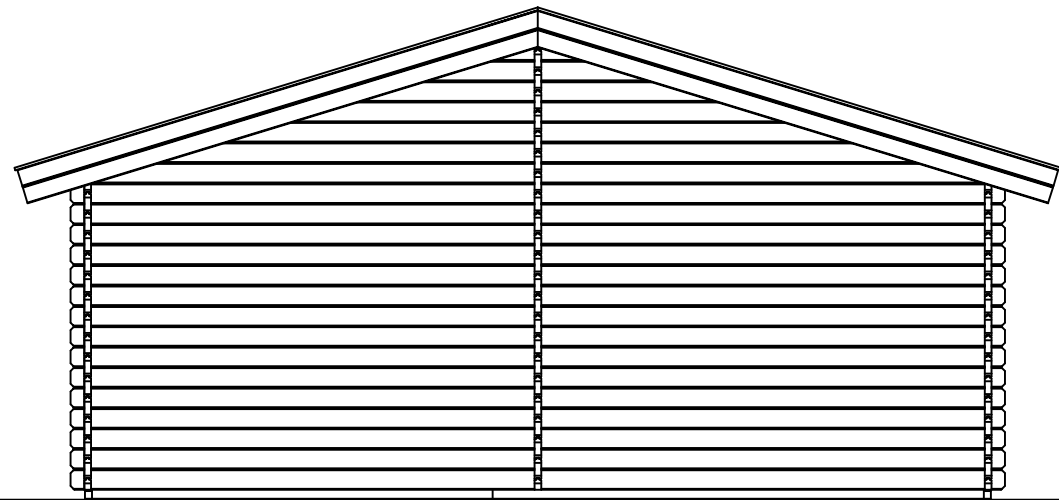

Voor-aanzicht / Front view / Vorderansicht

(R) Zijaanzicht / Side view / Seiten ansicht

Plattegrond / Plan

Omschrijving / Description:  
600x500cm 44mm  
Onderdeel / Component:  
Bouwtekening / Construction drawing  
Dealer:  
Ref.:  
p107

Garage

Ordernr.:  
Ordernr  
Schaal / Scale:  
1:50  
BLAD NR.:  
BT

**LUGARDE**<sup>®</sup>  
©LUGARDE® Laren Holland  
www.lugarde.com  
sale@lugarde.nl  
*Simply the best*

*Achteraanzicht / Rear view / Hinterseite*