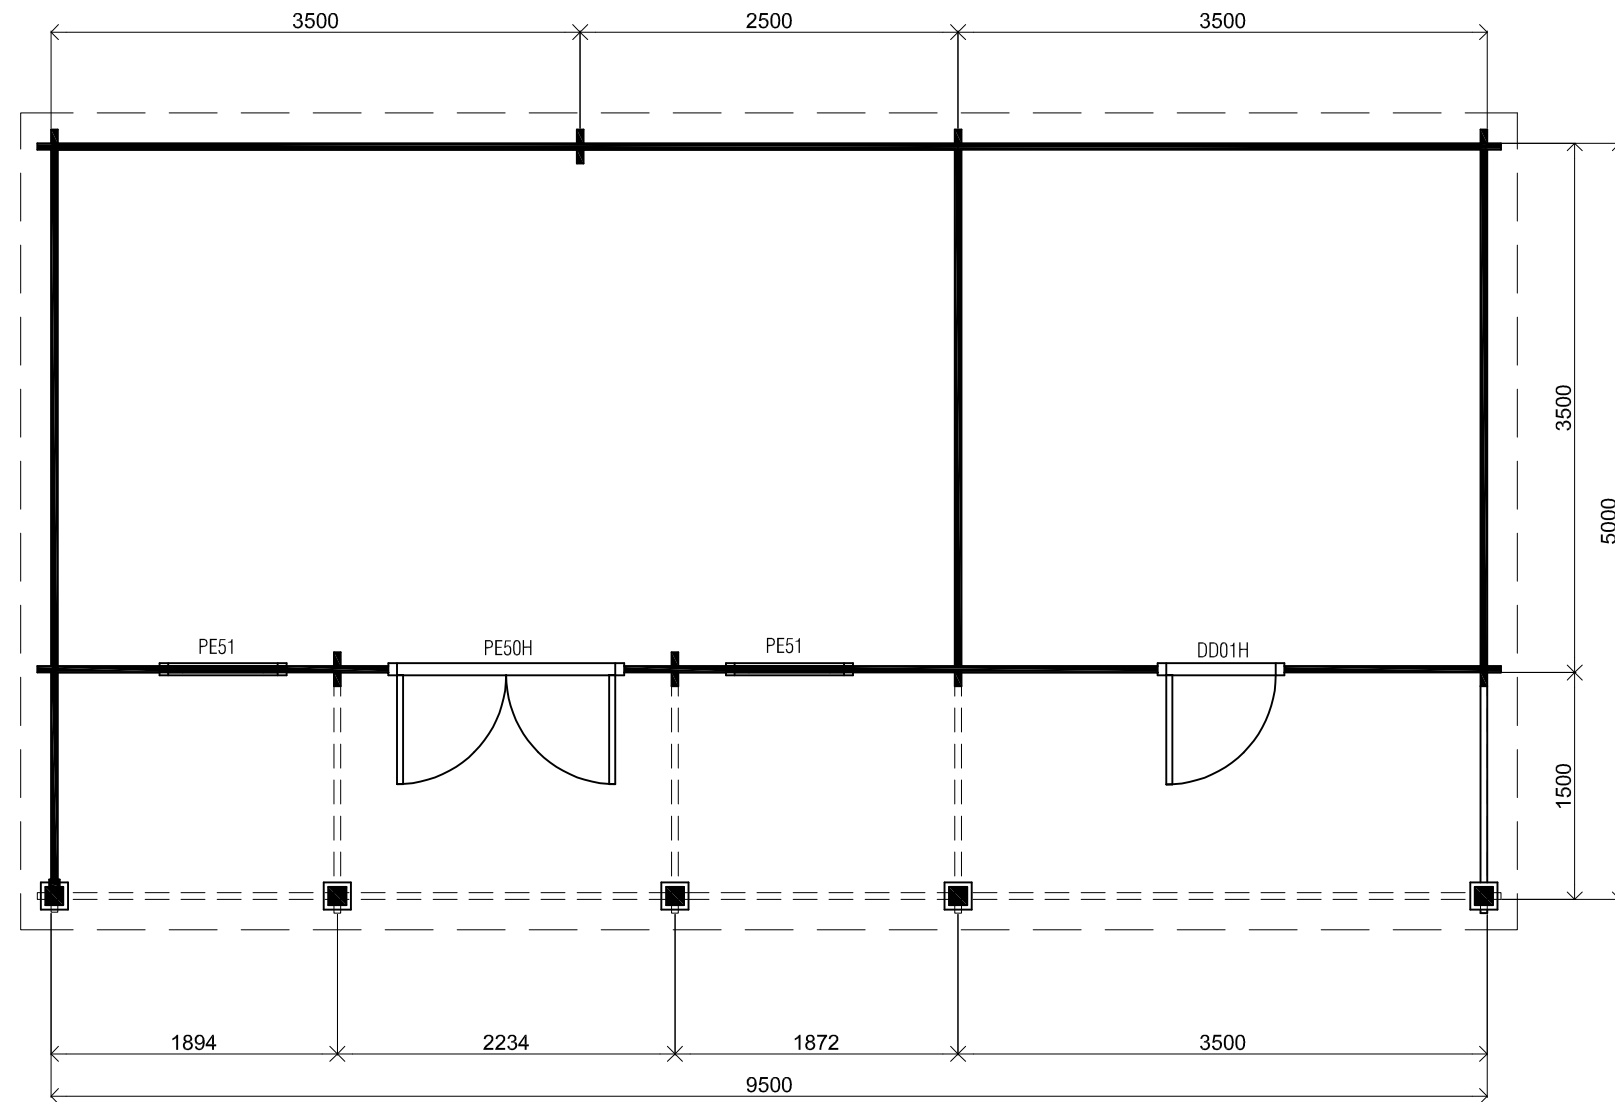

*Vooraanzicht / Front view / Vorderansicht*

(GEEN DIAMANT KOPPEN / NO DIAMOND HEADS)

*(R) Zijaanzicht / Side view / Seiten ansicht*

*Plattegrond / Plan*

*Blokhut / Log cabin*

Omschrijving / Description:  
500x950cm 44mm  
Onderdeel / Component:  
Bouwtekening / Construction drawing  
Dealer:  
Ref.:  
p103 RB

Ordernr.:  
Schaal / Scale:  
1:50  
BLAD NR.:  
BT

*Achteraanzicht / Rear view / Hinterseite*

(GEEN DIAMANT KOPPEN / NO DIAMOND HEADS)

*(L) Zijaanzicht / Side view / Seiten ansicht*

*Blokhut / Log cabin*

Omschrijving / Description:  
500x950cm 44mm  
Onderdeel / Component:  
Bouwtekening / Construction drawing  
Dealer:  
Dealer  
Ref.:  
p103 RB

Ordernr.:  
Ordernr  
Schaal / Scale:  
1:50  
BLAD NR.:  
BT