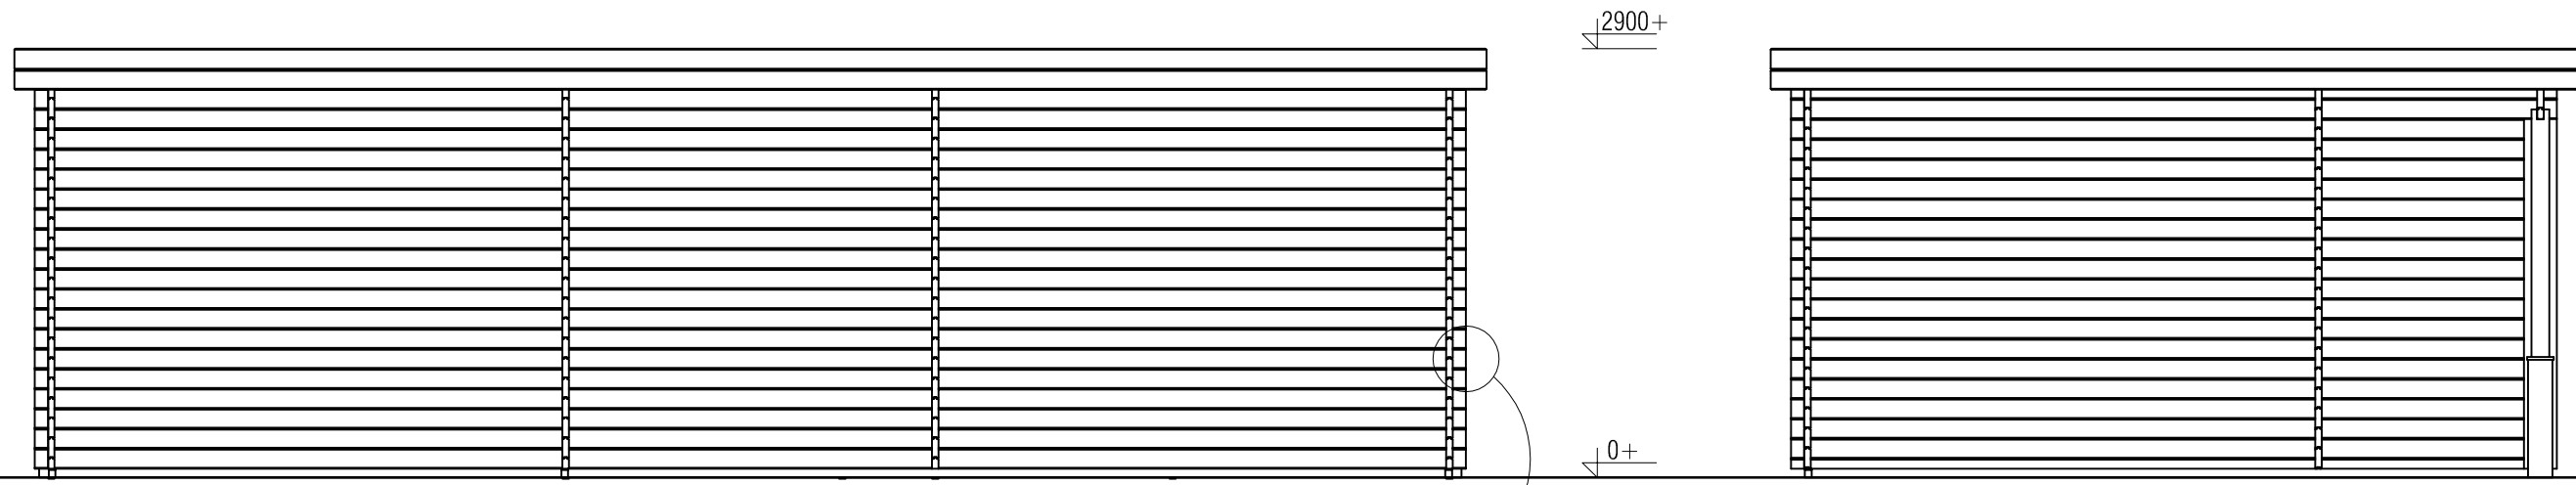

*Vooraanzicht / Front view / Vorderansicht*

(GEEN DIAMANT KOPPEN / NO DIAMOND HEADS)

*(R) Zijaanzicht / Side view / Seiten ansicht*

*Plattegrond / Plan*

*Blokhut / Log cabin*

Omschrijving / Description:  
500x950cm 44mm  
Onderdeel / Component:  
Bouwtekening / Construction drawing  
Dealer:  
Ref.:  
p103 RB

Ordernr.:  
Schaal / Scale:  
1:50  
BLAD NR.:  
BT

*Achteraanzicht / Rear view / Hinterseite*

(GEEN DIAMANT KOPPEN / NO DIAMOND HEADS)

*(L) Zijaanzicht / Side view / Seiten ansicht*

*Blokhut / Log cabin*

Omschrijving / Description:  
500x950cm 44mm  
Onderdeel / Component:  
Bouwtekening / Construction drawing  
Dealer:  
Dealer  
Ref.:  
p103 RB

Ordernr.:  
Ordernr  
Schaal / Scale:  
1:50  
BLAD NR.:  
BT