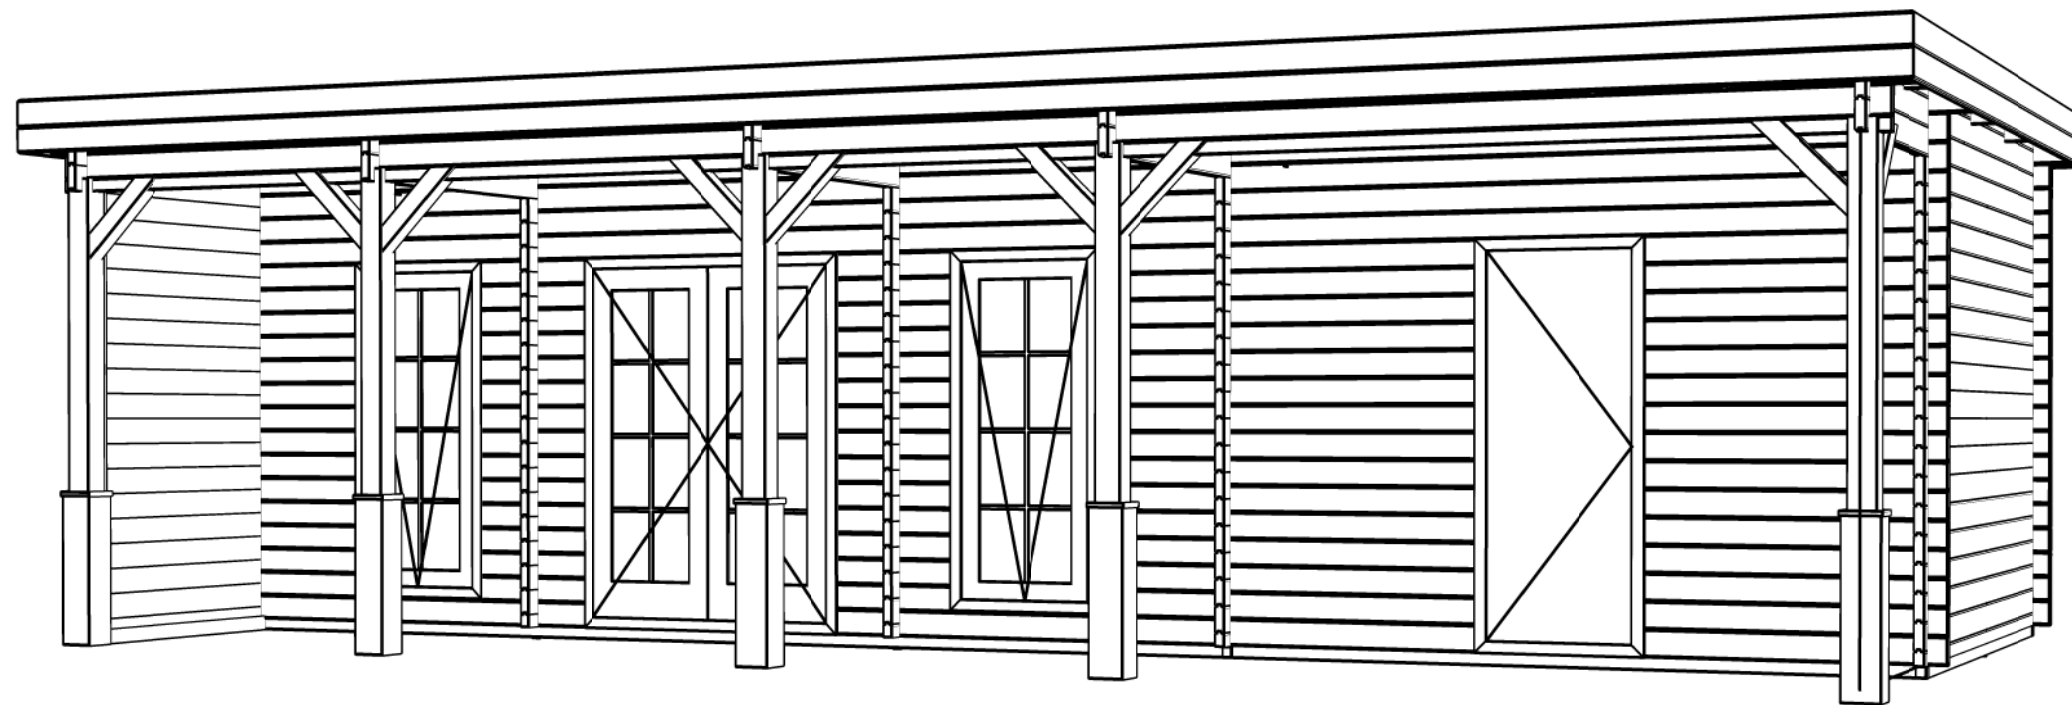

*Vooraanzicht / Front view / Vorderansicht*

(GEEN DIAMANT KOPPEN / NO DIAMOND HEADS)

*(R) Zijaanzicht / Side view / Seiten ansicht*

*Plattegrond / Plan*

*Blokhut / Log cabin*

Omschrijving / Description:  
500x950cm 44mm  
Onderdeel / Component:  
Bouwtekening / Construction drawing  
Dealer:  
Ref.:  
p103 RB

Ordernr.:  
Schaal / Scale:  
1:50  
BLAD NR.:  
BT

*Achteraanzicht / Rear view / Hinterseite*

(GEEN DIAMANT KOPPEN / NO DIAMOND HEADS)

*(L) Zijaanzicht / Side view / Seiten ansicht*

*Blokhut / Log cabin*

Omschrijving / Description:  
500x950cm 44mm  
Onderdeel / Component:  
Bouwtekening / Construction drawing  
Dealer:  
Dealer  
Ref.:  
p103 RB

Ordernr.:  
Ordernr  
Schaal / Scale:  
1:50  
BLAD NR.:  
BT