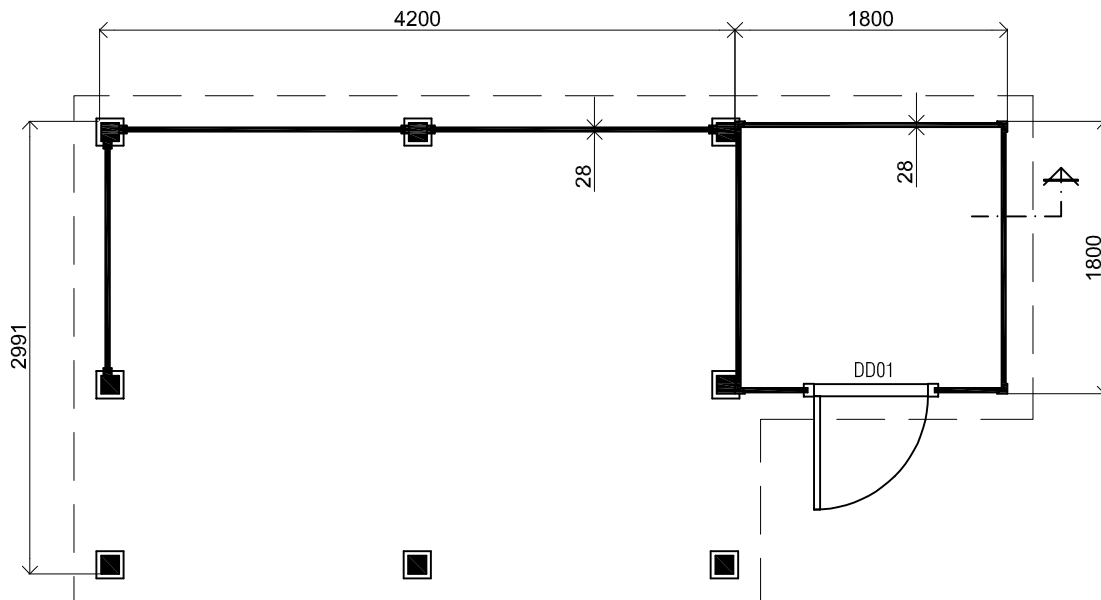

Voor aanzicht / Front view / Vorderansicht

((R) Zij aanzicht / Side view / Seiten ansicht

Plattegrond / Plan

Prima maatwerk/custom

Omschrijving / Description:
300x600cm 28mm
Onderdeel / Component:
Bouwtekening / Construction drawing
Dealer:
Dealer
Ref.:
p46LO

Ordernr.:
Ordenr
Schaal / Scale:
1: 50
BLAD NR.:
BT

LUGARDE®

©LUGARDE® Laren Holland
www.lugarde.com
sale@lugarde.nl

Simply the best

Achteraanzicht / Rear view / Hinterseite

(L) Zijaanzicht / Side view / Seiten ansicht

Prima maatwerk/custom

Omschrijving / Description:
300x600cm 28mm
Onderdeel / Component:
Bouwtekening / Construction drawing
Dealer:
Dealer
Ref.:
p46LO

Ordernr.:
Ordenr
Schaal / Scale:
1:50

BLAD NR.:
BT

LUGARDE®