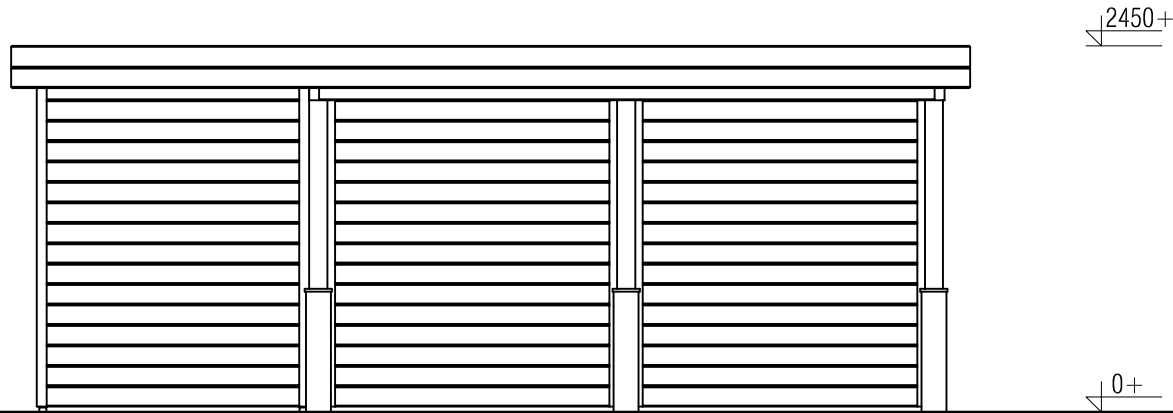

Voor aanzicht / Front view / Vorderansicht

((R) Zij aanzicht / Side view / Seiten ansicht

Plattegrond / Plan

Prima maatwerk/custom

Omschrijving / Description:
300x600cm 28mm
Onderdeel / Component:
Bouwtekening / Construction drawing
Dealer:
Dealer
Ref.:
p46LO

Ordernr.:
Ordenr
Schaal / Scale:
1: 50
BLAD NR.:
BT

LUGARDE®

©LUGARDE® Laren Holland
www.lugarde.com
sale@lugarde.nl

Simply the best

Achteraanzicht / Rear view / Hinterseite

(L) Zijaanzicht / Side view / Seiten ansicht

Prima maatwerk/custom

Omschrijving / Description:
300x600cm 28mm
Onderdeel / Component:
Bouwtekening / Construction drawing
Dealer:
Dealer
Ref.:
p46LO

Ordernr.:
Ordenr
Schaal / Scale:
1:50

BLAD NR.:
BT

LUGARDE®