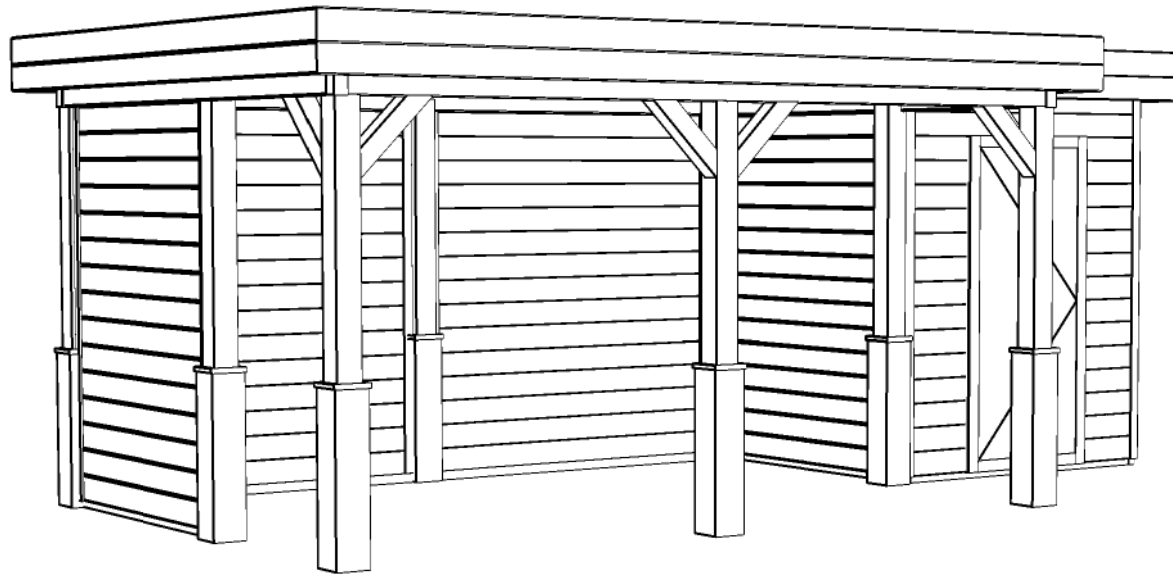

Ordernr.:
Ordenr
Schaal / Scale:
1: 50
BLAD NR.:
BT

LUGARDE®

©LUGARDE® Laren Holland
www.lugarde.com
sale@lugarde.nl

Simply the best

Achteraanzicht / Rear view / Hinterseite

(L) Zijaanzicht / Side view / Seiten ansicht

Prima maatwerk/custom

Omschrijving / Description:
300x600cm 28mm
Onderdeel / Component:
Bouwtekening / Construction drawing
Dealer:
Dealer
Ref.:
p46LO

Ordernr.:
Ordenr
Schaal / Scale:
1:50

BLAD NR.:
BT

LUGARDE®