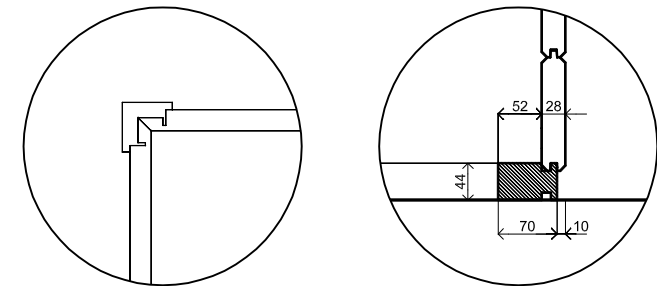

Voor aanzicht / Front view / Vorderansicht

((R) Zij aanzicht / Side view / Seiten ansicht

Plattegrond / Plan

Prima maatwerk/custom

Omschrijving / Description:
300x600cm 28mm
Onderdeel / Component:
Bouwtekening / Construction drawing
Dealer:
Dealer
Ref.:
p46LO

Ordernr.:
Ordenr
Schaal / Scale:
1: 50
BLAD NR.:
BT

LUGARDE®

©LUGARDE® Laren Holland
www.lugarde.com
sale@lugarde.nl

Simply the best

Achteraanzicht / Rear view / Hinterseite

(L) Zijaanzicht / Side view / Seiten ansicht

Prima maatwerk/custom

Omschrijving / Description:
300x600cm 28mm
Onderdeel / Component:
Bouwtekening / Construction drawing
Dealer:
Dealer
Ref.:
p46LO

Ordernr.:
Ordenr
Schaal / Scale:
1:50

BLAD NR.:
BT

LUGARDE®