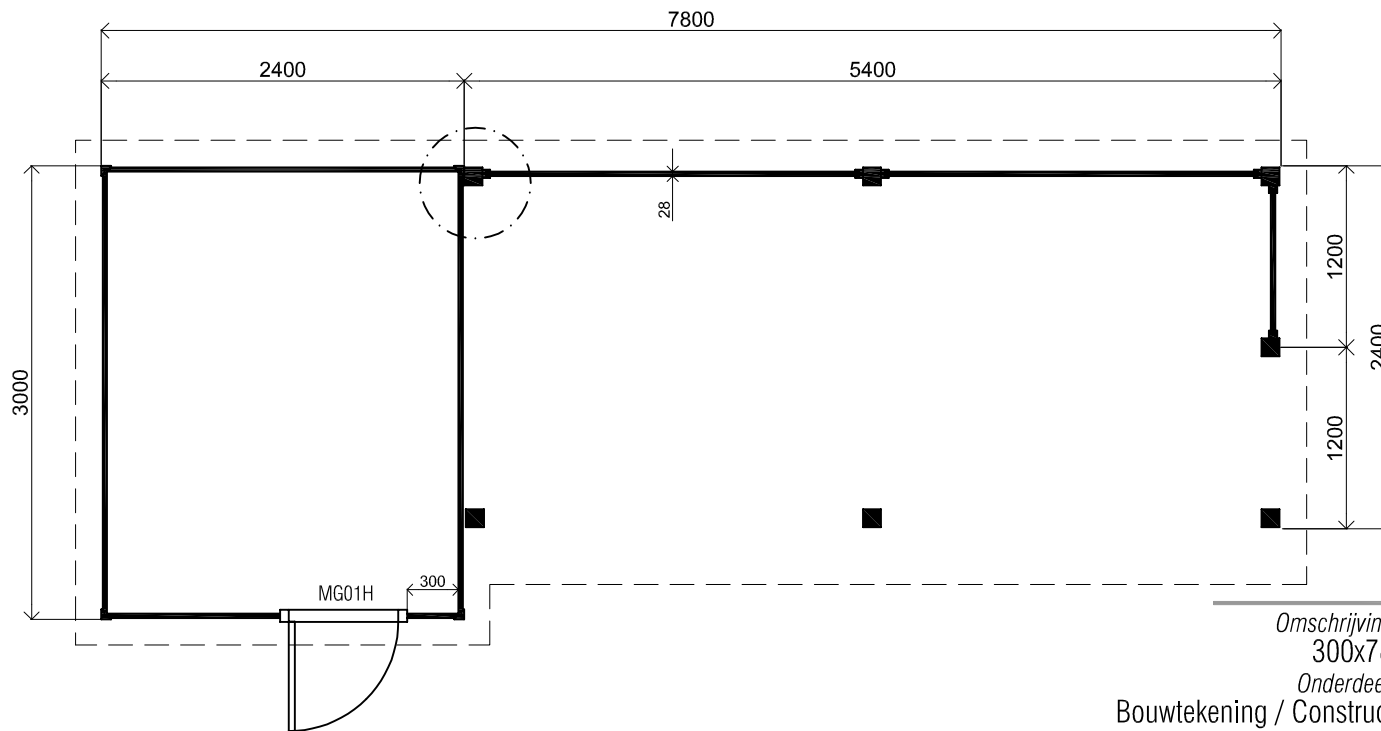

*Voor-aanzicht / Front view / Vorderansicht*

*(R) Zijaanzicht / Side view / Seiten ansicht*

*Prima maatwerk/custom*

Omschrijving / Description:  
300x780cm 28mm  
Onderdeel / Component:  
Bouwtekening / Construction drawing  
Dealer:  
Dealer  
Ref.:  
p49 RB

Ordernr.:  
Ordernr  
Schaal / Scale:  
1:50

BLAD NR.:  
BT

**LUGARDE**®

©LUGARDE® Laren Holland  
www.lugarde.com  
sale@lugarde.nl

*Simply the best*

*Plattegrond / Plan*

*Achteraanzicht / Rear view / Hinterseite*

*(L) Zijaanzicht / Side view / Seiten ansicht*

*Prima maatwerk/custom*

Omschrijving / Description: 300x780cm 28mm	Ordernr.: Ordernr	 <p>©LUGARDE® Laren Holland www.lugarde.com sale@lugarde.nl</p>
Onderdeel / Component: Bouwtekening / Construction drawing	Schaal / Scale: 1:50	
Dealer: Dealer	BLAD NR.: BT	<p><i>Simply the best</i></p>
Ref.: p49 RB		