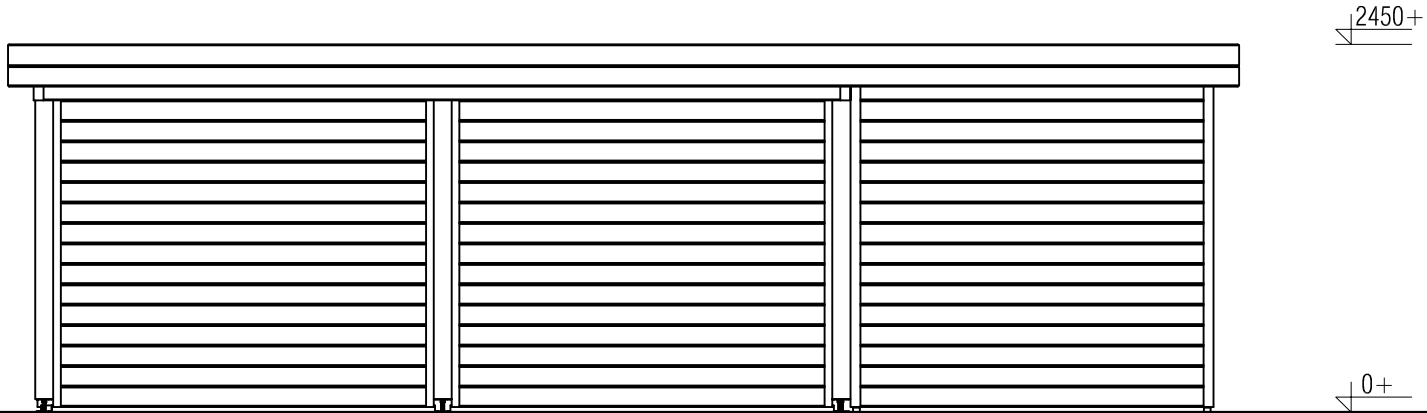

Ordernr.:  
Ordernr  
Schaal / Scale:  
1:50

BLAD NR.:  
BT

**LUGARDE**®

©LUGARDE® Laren Holland  
www.lugarde.com  
sale@lugarde.nl

*Simply the best*

*Plattegrond / Plan*

*Achteraanzicht / Rear view / Hinterseite*

*(L) Zijaanzicht / Side view / Seiten ansicht*

*Prima maatwerk/custom*

Omschrijving / Description: 300x780cm 28mm	Ordernr.: Ordernr	 <p>©LUGARDE® Laren Holland www.lugarde.com sale@lugarde.nl</p>
Onderdeel / Component: Bouwtekening / Construction drawing	Schaal / Scale: 1:50	
Dealer: Dealer	BLAD NR.: BT	<p><i>Simply the best</i></p>
Ref.: p49 RB		