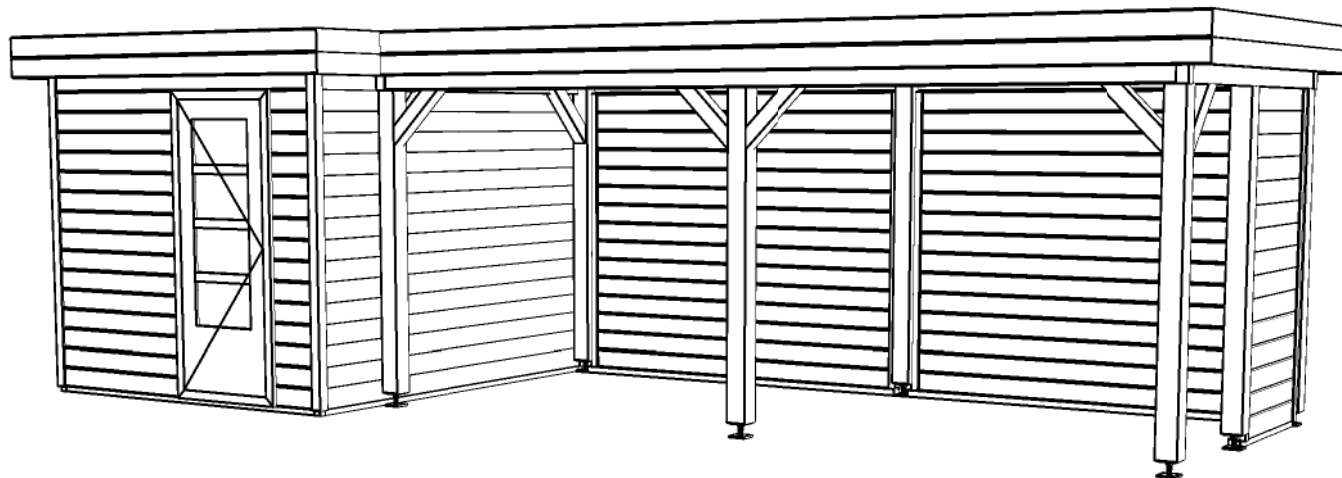

Ordernr.:  
Ordernr  
Schaal / Scale:  
1:50

BLAD NR.:  
BT

**LUGARDE**®

©LUGARDE® Laren Holland  
www.lugarde.com  
sale@lugarde.nl

*Simply the best*

*Plattegrond / Plan*

*Achteraanzicht / Rear view / Hinterseite*

*(L) Zijaanzicht / Side view / Seiten ansicht*

*Prima maatwerk/custom*

Omschrijving / Description: 300x780cm 28mm	Ordernr.: Ordernr	 <p>©LUGARDE® Laren Holland www.lugarde.com sale@lugarde.nl</p>
Onderdeel / Component: Bouwtekening / Construction drawing	Schaal / Scale: 1:50	
Dealer: Dealer	BLAD NR.: BT	<p><i>Simply the best</i></p>
Ref.: p49 RB		