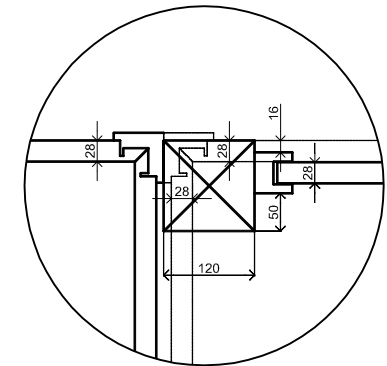

*Voor-aanzicht / Front view / Vorderansicht*

*(R) Zijaanzicht / Side view / Seiten ansicht*

*Prima maatwerk/custom*

Omschrijving / Description:  
300x780cm 28mm  
Onderdeel / Component:  
Bouwtekening / Construction drawing  
Dealer:  
Dealer  
Ref.:  
p49 RB

Ordernr.:  
Ordernr  
Schaal / Scale:  
1:50

BLAD NR.:  
BT

**LUGARDE**®

©LUGARDE® Laren Holland  
www.lugarde.com  
sale@lugarde.nl

*Simply the best*

*Plattegrond / Plan*

*Achteraanzicht / Rear view / Hinterseite*

*(L) Zijaanzicht / Side view / Seiten ansicht*

*Prima maatwerk/custom*

Omschrijving / Description: 300x780cm 28mm	Ordernr.: Ordernr	 <p>©LUGARDE® Laren Holland www.lugarde.com sale@lugarde.nl</p>
Onderdeel / Component: Bouwtekening / Construction drawing	Schaal / Scale: 1:50	
Dealer: Dealer	BLAD NR.: BT	<p><i>Simply the best</i></p>
Ref.: p49 RB		