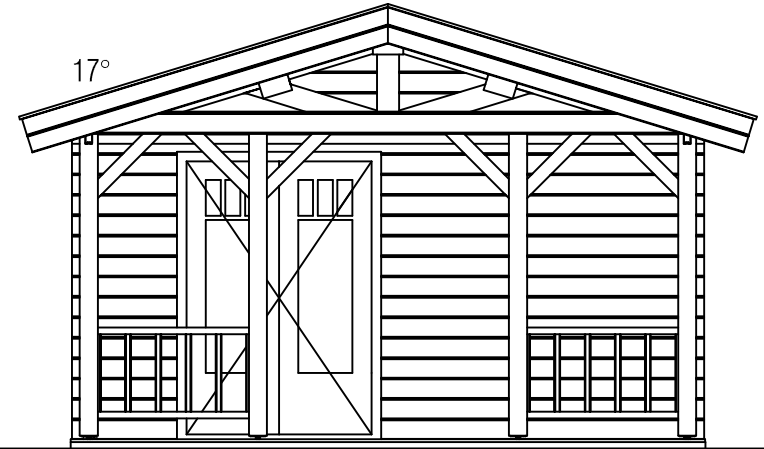

Vooraanzicht / Front view / Vorderansicht

(R) Zijaanzicht / Side view / Seiten ansicht

Plattegrond / Plan

Blokhut / Log cabin

Omschrijving / Description:
400x500cm 44mm
Onderdeel / Component:
Bouwtekening / Construction drawing

B58
Schaal / Scale:
1:50

BLAD NR.:
BT

LUGARDE®

©LUGARDE® Laren Holland
www.lugarde.com
sale@lugarde.nl

Simply the best

Achteraanzicht / Rear view / Hinterseite

(L) Zijaanzicht / Side view / Seiten ansicht

Blokhut / Log cabin

Omschrijving / Description:
400x500cm 44mm
Onderdeel / Component:
Bouwtekening / Construction drawing

B58

Schaal / Scale:
1:50

BLAD NR.:
BT

LUGARDE®

©LUGARDE® Laren Holland
www.lugarde.com
sale@lugarde.nl

Simply the best