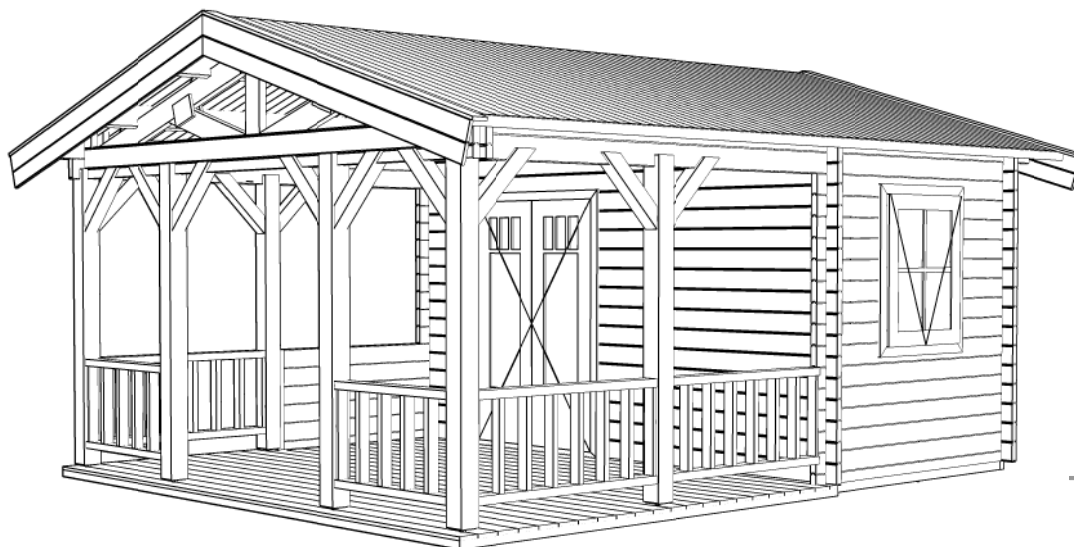

Vooraanzicht / Front view / Vorderansicht

(R) Zijaanzicht / Side view / Seiten ansicht

Plattegrond / Plan

Blokhut / Log cabin

Omschrijving / Description:
400x500cm 44mm
Onderdeel / Component:
Bouwtekening / Construction drawing

B58
Schaal / Scale:
1:50

BLAD NR.:
BT

LUGARDE®

©LUGARDE® Laren Holland
www.lugarde.com
sale@lugarde.nl

Simply the best

Achteraanzicht / Rear view / Hinterseite

(L) Zijaanzicht / Side view / Seiten ansicht

Blokhut / Log cabin

Omschrijving / Description:
400x500cm 44mm
Onderdeel / Component:
Bouwtekening / Construction drawing

B58

Schaal / Scale:
1:50

BLAD NR.:
BT

LUGARDE®

©LUGARDE® Laren Holland
www.lugarde.com
sale@lugarde.nl

Simply the best