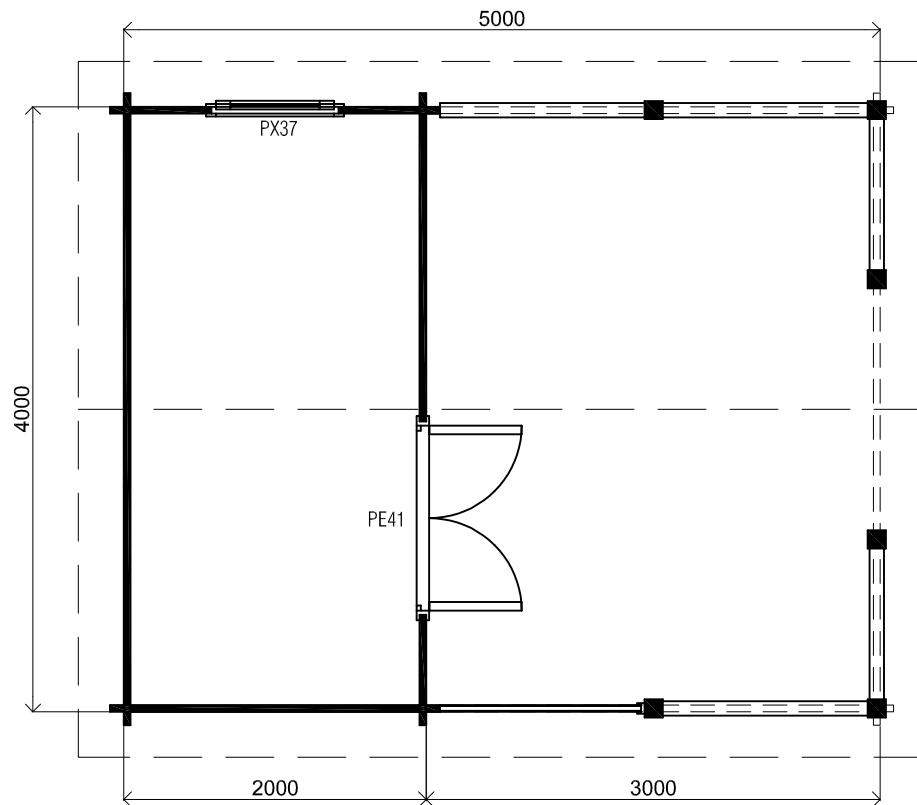

Vooraanzicht / Front view / Vorderansicht

(R) Zijaanzicht / Side view / Seiten ansicht

Plattegrond / Plan

Blokhut / Log cabin

Omschrijving / Description:
400x500cm 44mm
Onderdeel / Component:
Bouwtekening / Construction drawing

B58
Schaal / Scale:
1:50

BLAD NR.:
BT

LUGARDE®

©LUGARDE® Laren Holland
www.lugarde.com
sale@lugarde.nl

Simply the best

Achteraanzicht / Rear view / Hinterseite

(L) Zijaanzicht / Side view / Seiten ansicht

Blokhut / Log cabin

Omschrijving / Description:
400x500cm 44mm
Onderdeel / Component:
Bouwtekening / Construction drawing

B58

Schaal / Scale:
1:50

BLAD NR.:
BT

LUGARDE®

©LUGARDE® Laren Holland
www.lugarde.com
sale@lugarde.nl

Simply the best

Formaat: A4 - A5