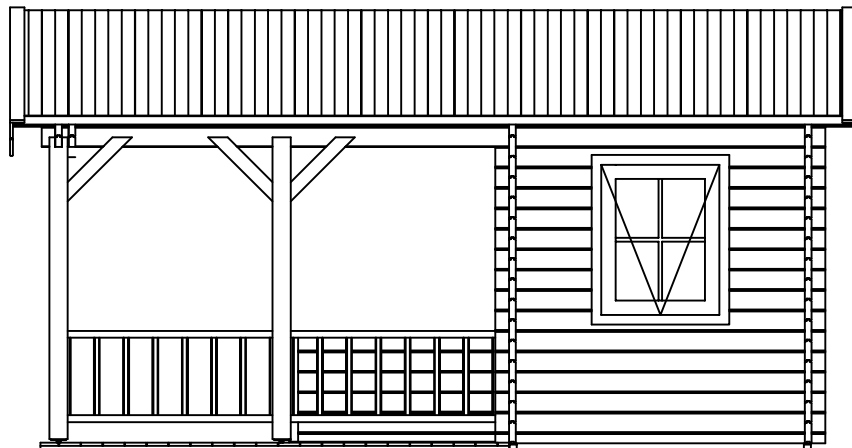

Vooraanzicht / Front view / Vorderansicht

(R) Zijaanzicht / Side view / Seiten ansicht

Plattegrond / Plan

Blokhut / Log cabin

Omschrijving / Description:
400x500cm 44mm
Onderdeel / Component:
Bouwtekening / Construction drawing

B58
Schaal / Scale:
1:50

BLAD NR.:
BT

LUGARDE®

©LUGARDE® Laren Holland
www.lugarde.com
sale@lugarde.nl

Simply the best

Achteraanzicht / Rear view / Hinterseite

(L) Zijaanzicht / Side view / Seiten ansicht

Blokhut / Log cabin

Omschrijving / Description:
400x500cm 44mm
Onderdeel / Component:
Bouwtekening / Construction drawing

B58

Schaal / Scale:
1:50

BLAD NR.:
BT

LUGARDE®

©LUGARDE® Laren Holland
www.lugarde.com
sale@lugarde.nl

Simply the best