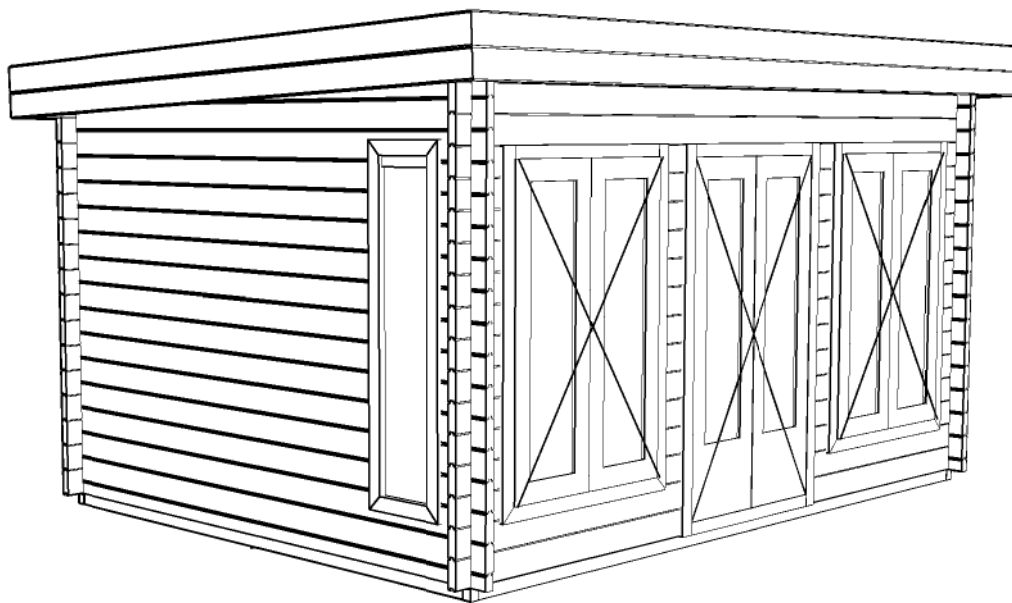

Voor-aanzicht / Front view / Vorderansicht

(R) Zijaanzicht / Side view / Seiten ansicht

Plattegrond / Plan

Doorsnede / Section / Durchschnit 1-1

Blokhut / Log cabin - Custom

Omschrijving / Description:
300 x 400 cm / 44 mm
Onderdeel / Component:
Bouwtekening / Construction drawing

B63
Schaal / Scale:
1:50

BLAD NR.:
BT

LUGARDE®

©LUGARDE® Laren Holland
www.lugarde.com
sale@lugarde.nl

Simply the best

2500+

Peil 0+

Achteraanzicht / Rear view / Hinterseite

(L) Zijaanzicht / Side view / Seiten ansicht

Blokhut / Log cabin - Custom

Omschrijving / Description:
300 x 400 cm / 44 mm

Onderdeel / Component:

Bouwtekening / Construction drawing

B63

Schaal / Scale:
1:50