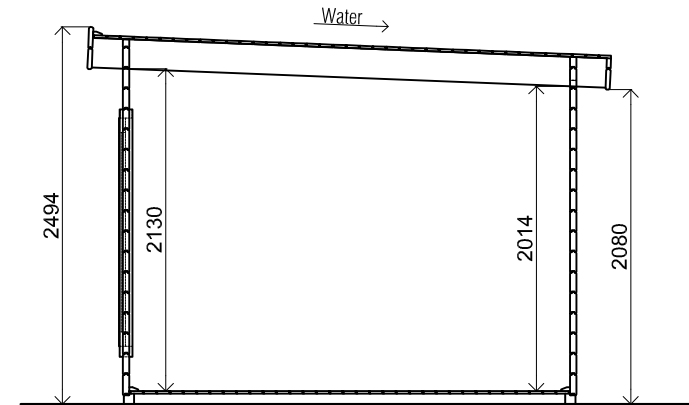

Voor-aanzicht / Front view / Vorderansicht

(R) Zijaanzicht / Side view / Seiten ansicht

Plattegrond / Plan

Doorsnede / Section / Durchschnit 1-1

Blokhut / Log cabin - Custom

Omschrijving / Description:
300 x 400 cm / 44 mm
Onderdeel / Component:
Bouwtekening / Construction drawing

B63
Schaal / Scale:
1:50

BLAD NR.:
BT

LUGARDE®

©LUGARDE® Laren Holland
www.lugarde.com
sale@lugarde.nl

Simply the best

2500+

Peil 0+

Achteraanzicht / Rear view / Hinterseite

(L) Zijaanzicht / Side view / Seiten ansicht

Blokhut / Log cabin - Custom

Omschrijving / Description:
300 x 400 cm / 44 mm

Onderdeel / Component:

Bouwtekening / Construction drawing

B63

Schaal / Scale:
1:50