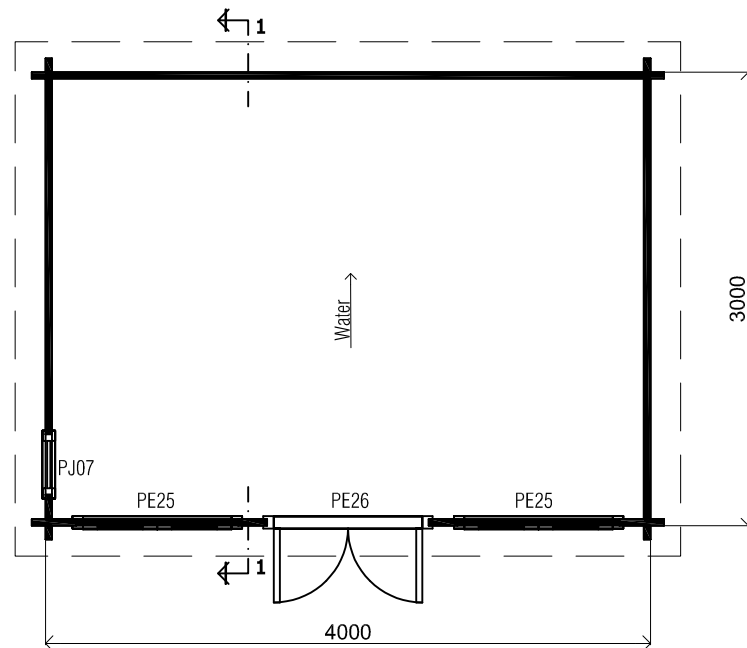

Voor-aanzicht / Front view / Vorderansicht

(R) Zijaanzicht / Side view / Seiten ansicht

Plattegrond / Plan

Doorsnede / Section / Durchschnit 1-1

Blokhut / Log cabin - Custom

Omschrijving / Description:
300 x 400 cm / 44 mm
Onderdeel / Component:
Bouwtekening / Construction drawing

B63
Schaal / Scale:
1:50

BLAD NR.:
BT

LUGARDE®

©LUGARDE® Laren Holland
www.lugarde.com
sale@lugarde.nl

Simply the best

2500+

Peil 0+

Achteraanzicht / Rear view / Hinterseite

(L) Zijaanzicht / Side view / Seiten ansicht

Blokhut / Log cabin - Custom

Omschrijving / Description:
300 x 400 cm / 44 mm

Onderdeel / Component:

Bouwtekening / Construction drawing

B63

Schaal / Scale:
1:50