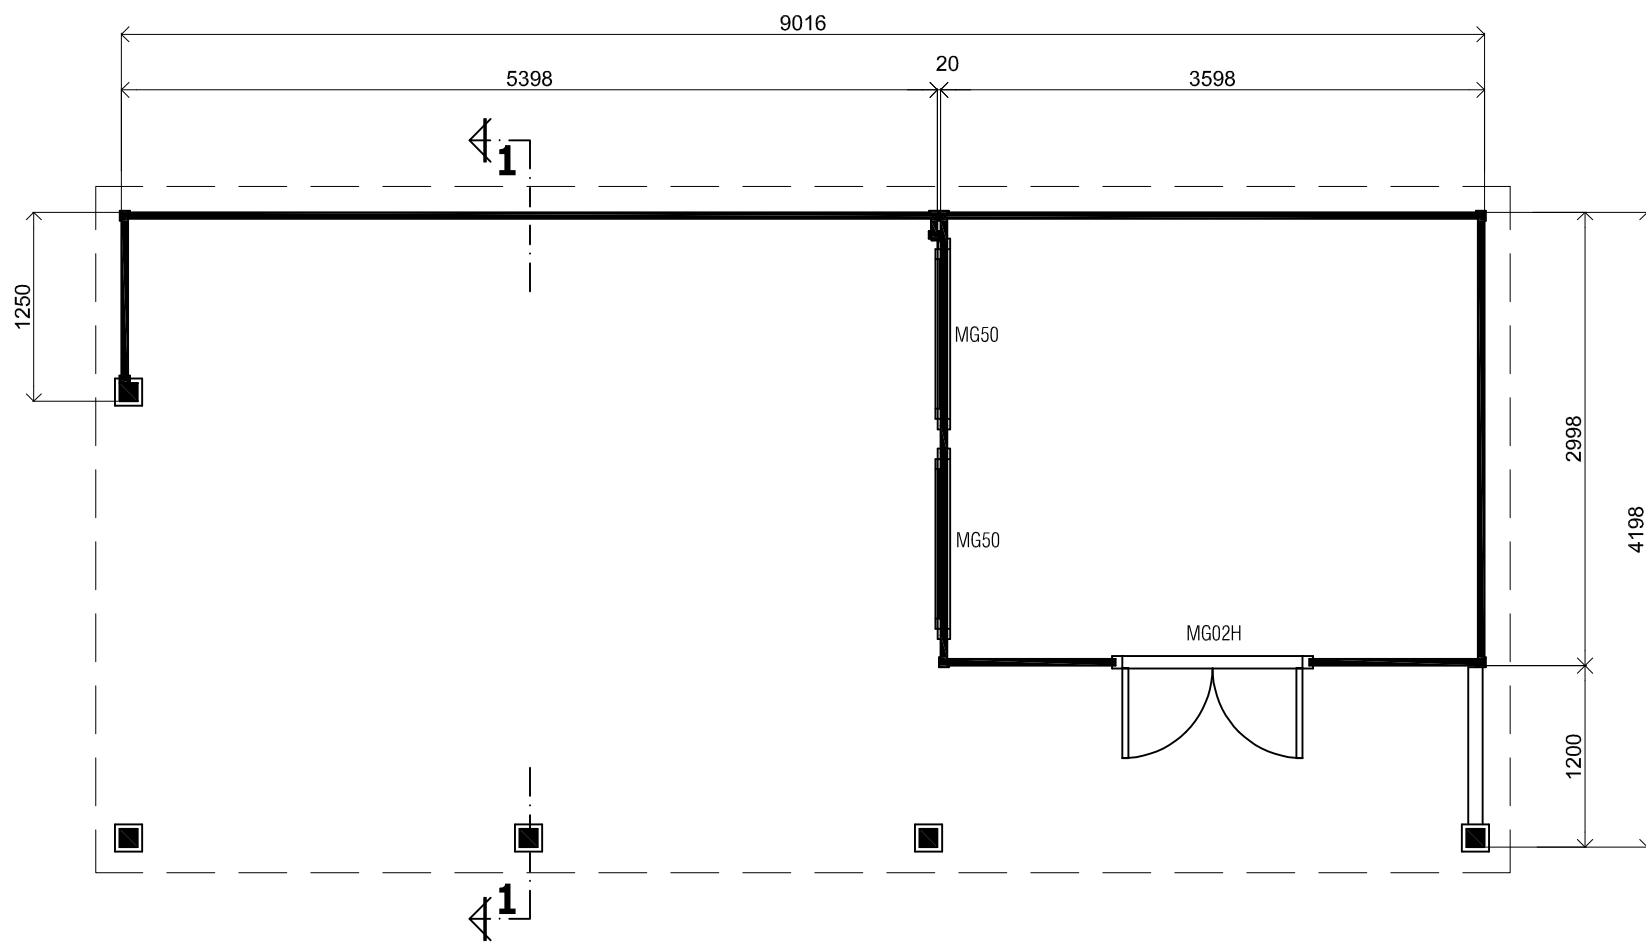

Voor-aanzicht / Front view / Vorderansicht

(R) Zijaanzicht / Side view / Seiten ansicht

Plattegrond / Plan

Doorsnede / Section / Durchschnitt 1-1

Prima Systeem MW

Omschrijving / Description:  
420x900cm / 44mm  
Onderdeel / Component:  
Bouwtekening / Construction drawing

PR39  
Schaal / Scale:  
1:50

BLAD NR.:  
BT

**LUGARDE**<sup>®</sup>  
©LUGARDE® Laren Holland  
www.lugarde.com  
sale@lugarde.nl

Simply the best

Formaat: A3 - JZ

*Achteraanzicht / Rear view / Hinterseite*

2560+

Peil 0+

150-

*(L) Zijaanzicht / Side view / Seiten ansicht*

*Prima Systeem MW*

Omschrijving / Description:  
420x900cm / 44mm  
Onderdeel / Component:  
Bouwtekening / Construction drawing

PR39

Schaal / Scale:  
1:50