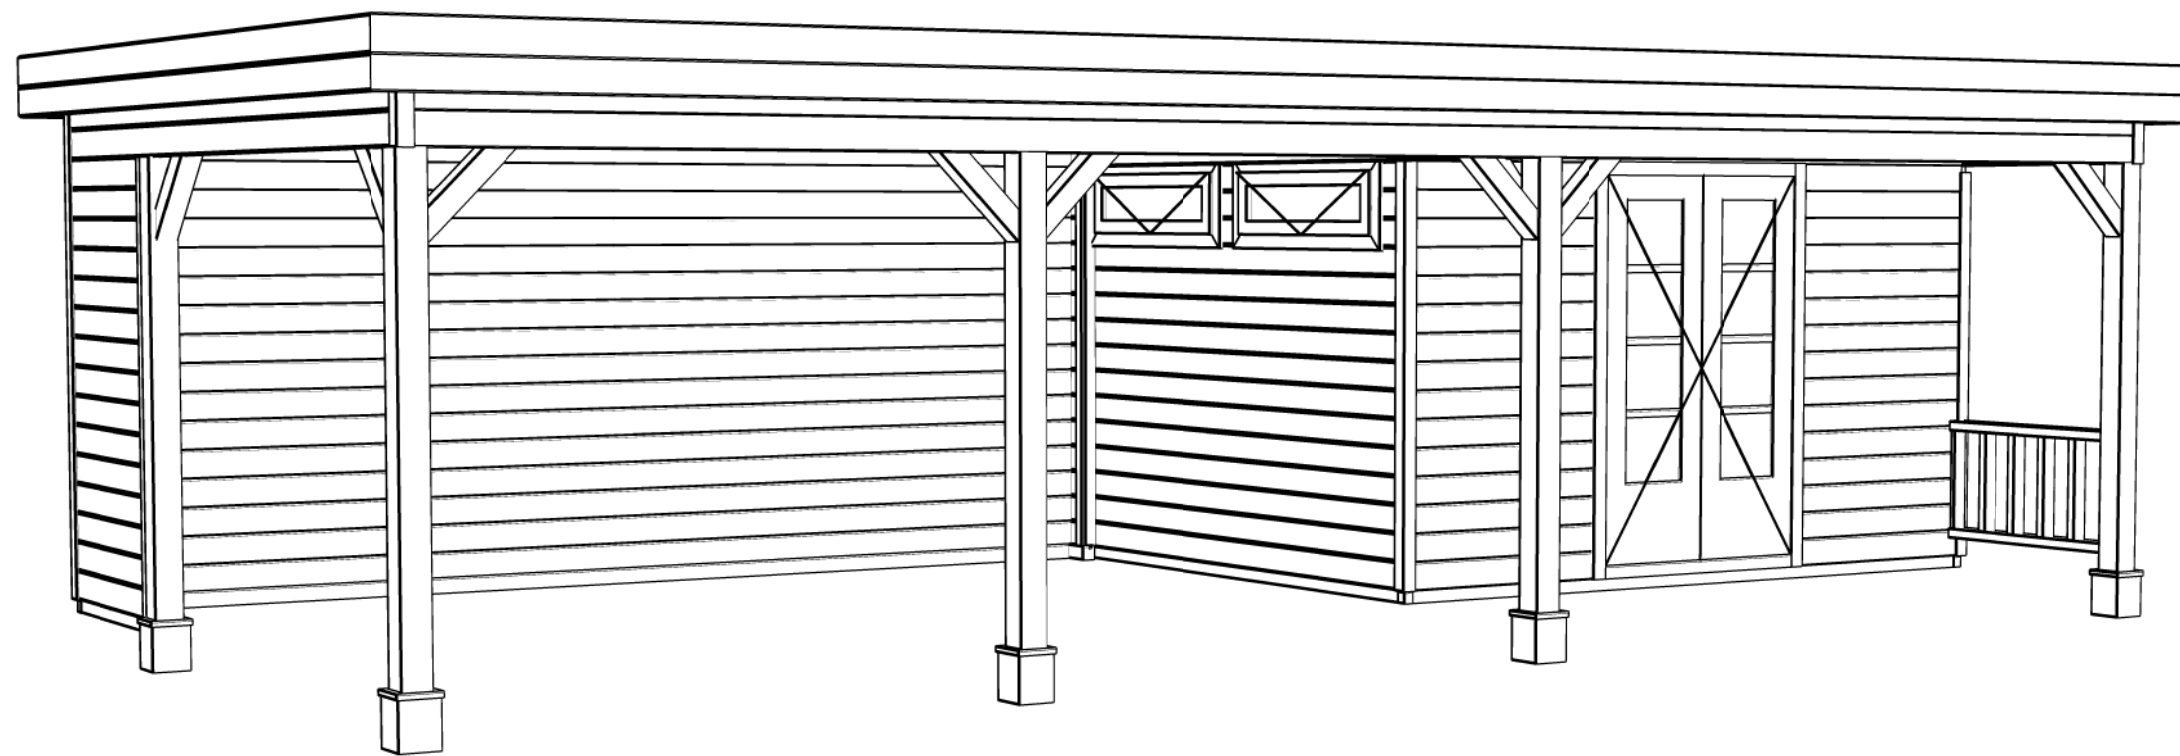

PR39  
Schaal / Scale:  
1:50

BLAD NR.:  
BT

**LUGARDE**<sup>®</sup>  
©LUGARDE® Laren Holland  
www.lugarde.com  
sale@lugarde.nl

Simply the best

Formaat: A3 - JZ

*Achteraanzicht / Rear view / Hinterseite*

2560+

Peil 0+

150-

*(L) Zijaanzicht / Side view / Seiten ansicht*

*Prima Systeem MW*

Omschrijving / Description:  
420x900cm / 44mm  
Onderdeel / Component:  
Bouwtekening / Construction drawing

PR39

Schaal / Scale:  
1:50