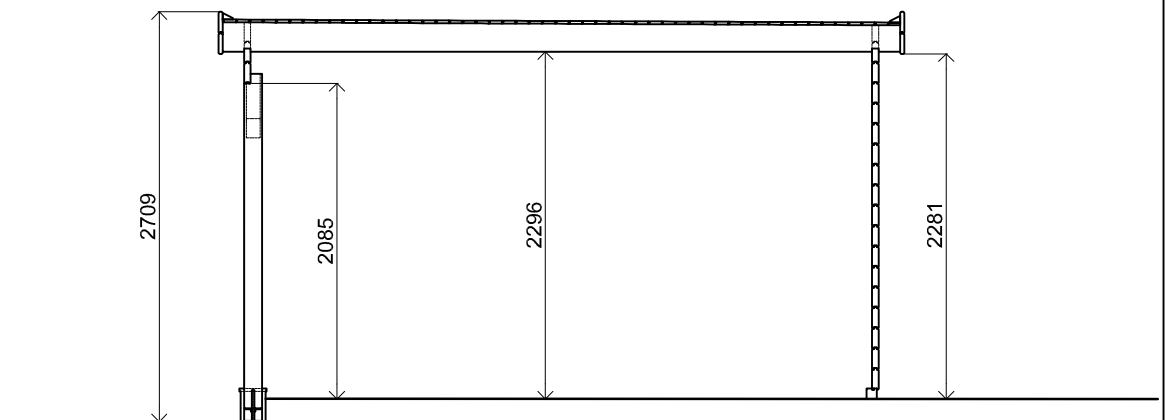

Voor-aanzicht / Front view / Vorderansicht

(R) Zijaanzicht / Side view / Seiten ansicht

Plattegrond / Plan

Doorsnede / Section / Durchschnitt 1-1

Prima Systeem MW

Omschrijving / Description:  
420x900cm / 44mm  
Onderdeel / Component:  
Bouwtekening / Construction drawing

PR39  
Schaal / Scale:  
1:50

BLAD NR.:  
BT

**LUGARDE**<sup>®</sup>  
©LUGARDE® Laren Holland  
www.lugarde.com  
sale@lugarde.nl

Simply the best

Formaat: A3 - JZ

*Achteraanzicht / Rear view / Hinterseite*

2560+

Peil 0+

150-

*(L) Zijaanzicht / Side view / Seiten ansicht*

*Prima Systeem MW*

Omschrijving / Description:  
420x900cm / 44mm  
Onderdeel / Component:  
Bouwtekening / Construction drawing

PR39

Schaal / Scale:  
1:50