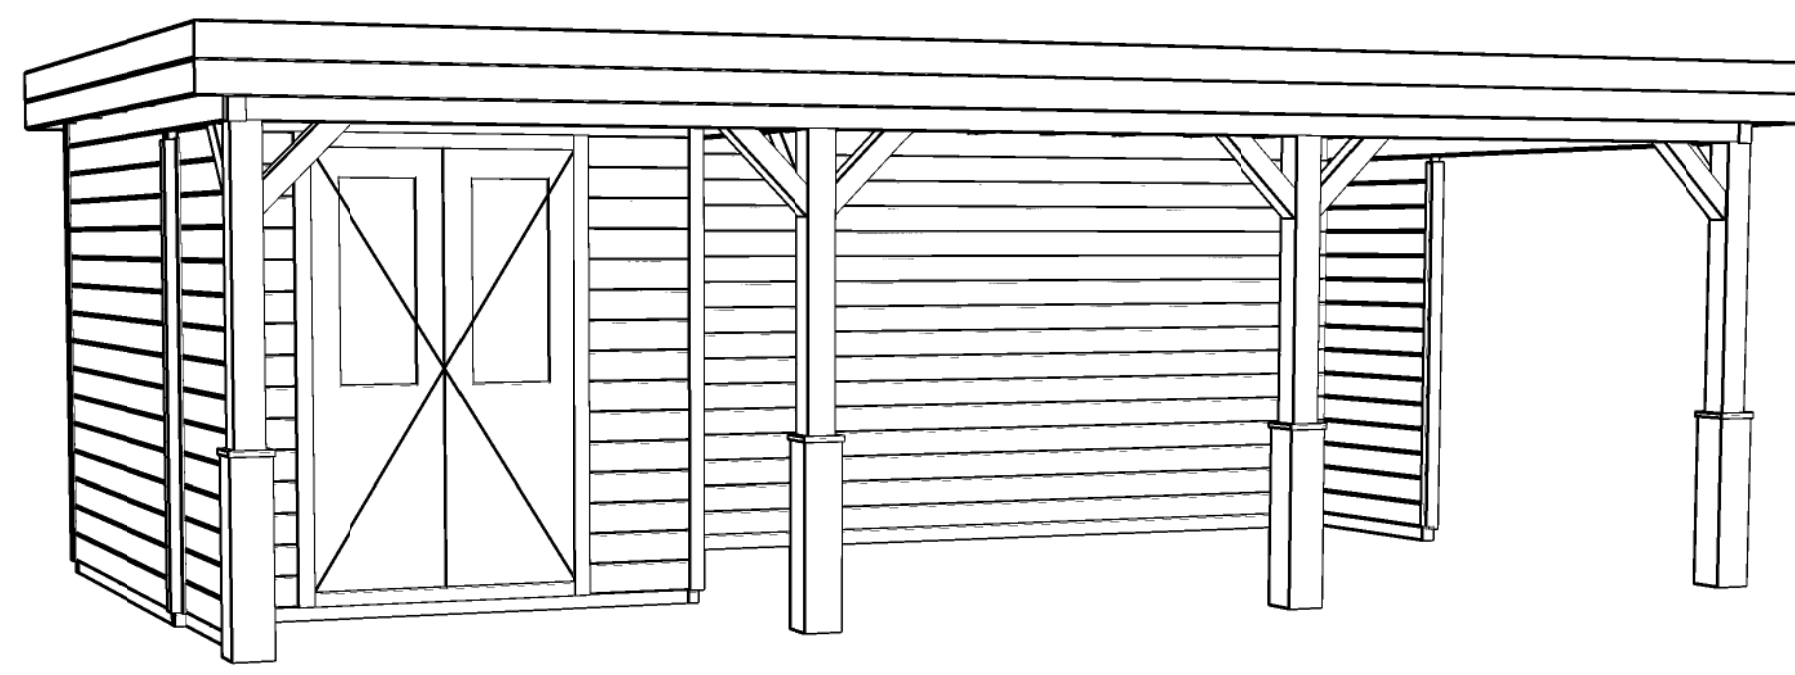

PR45  
Schaal / Scale:  
1:50

BLAD NR.:  
BT

**LUGARDE**<sup>®</sup>  
©LUGARDE® Laren Holland  
www.lugarde.com  
sale@lugarde.nl

*Simply the best*

Formaat: A3 - JZ

2450+

Peil 0+

*Achteraanzicht / Rear view / Hinterseite*

*(L) Zijaanzicht / Side view / Seiten ansicht*

*Prima System MW*

Omschrijving / Description:  
360 x 720 cm 44mm  
Onderdeel / Component:  
Bouwtekening / Construction drawing

PR45  
Schaal / Scale:  
1:50