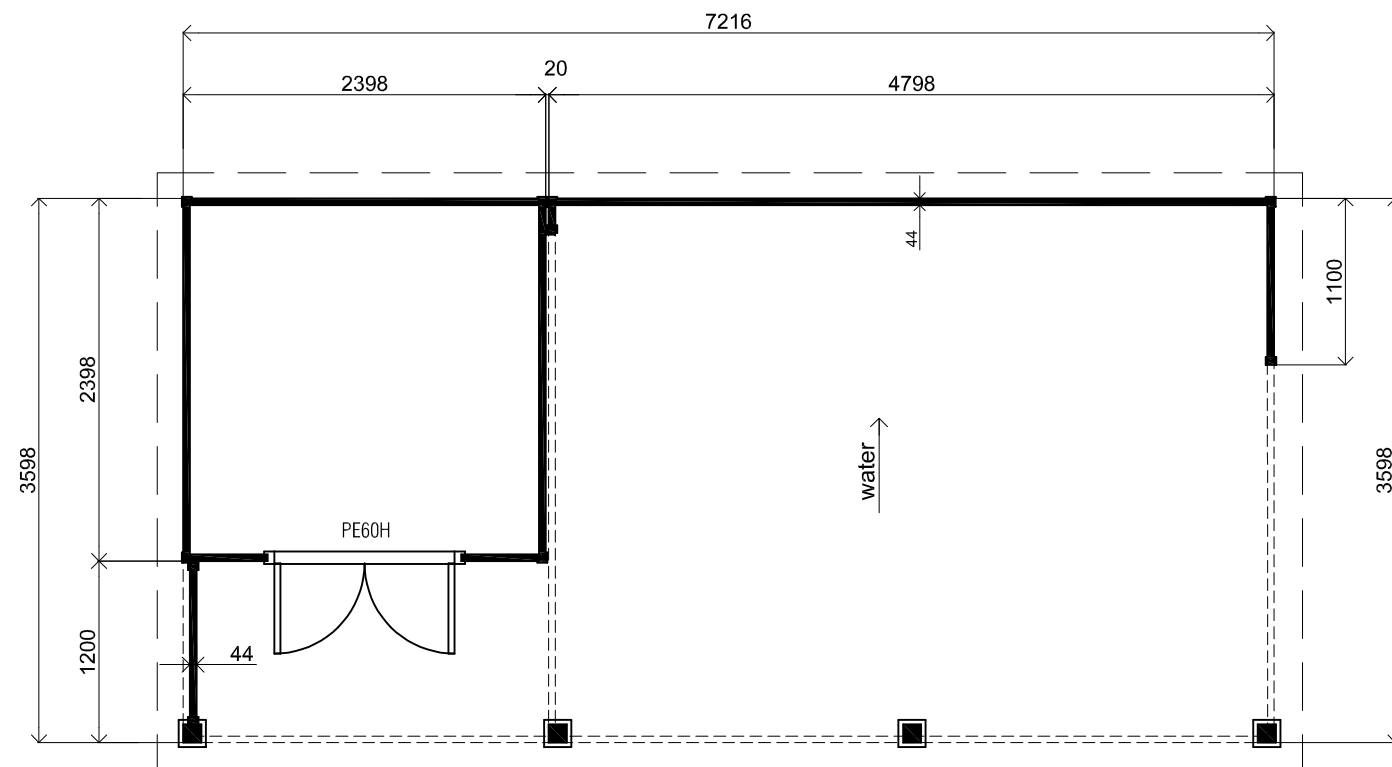

*Voor-aanzicht / Front view / Vorderansicht*

*(R) Zijaanzicht / Side view / Seiten ansicht*

*Plattegrond / Plan*

*Prima System MW*

Omschrijving / Description:  
360 x 720 cm 44mm  
Onderdeel / Component:  
Bouwtekening / Construction drawing

PR45  
Schaal / Scale:  
1:50

BLAD NR.:  
BT

**LUGARDE**<sup>®</sup>  
©LUGARDE® Laren Holland  
www.lugarde.com  
sale@lugarde.nl

*Simply the best*

Formaat: A3 - JZ

2450+

Peil 0+

*Achteraanzicht / Rear view / Hinterseite*

*(L) Zijaanzicht / Side view / Seiten ansicht*

*Prima System MW*

Omschrijving / Description:  
360 x 720 cm 44mm  
Onderdeel / Component:  
Bouwtekening / Construction drawing

PR45  
Schaal / Scale:  
1:50