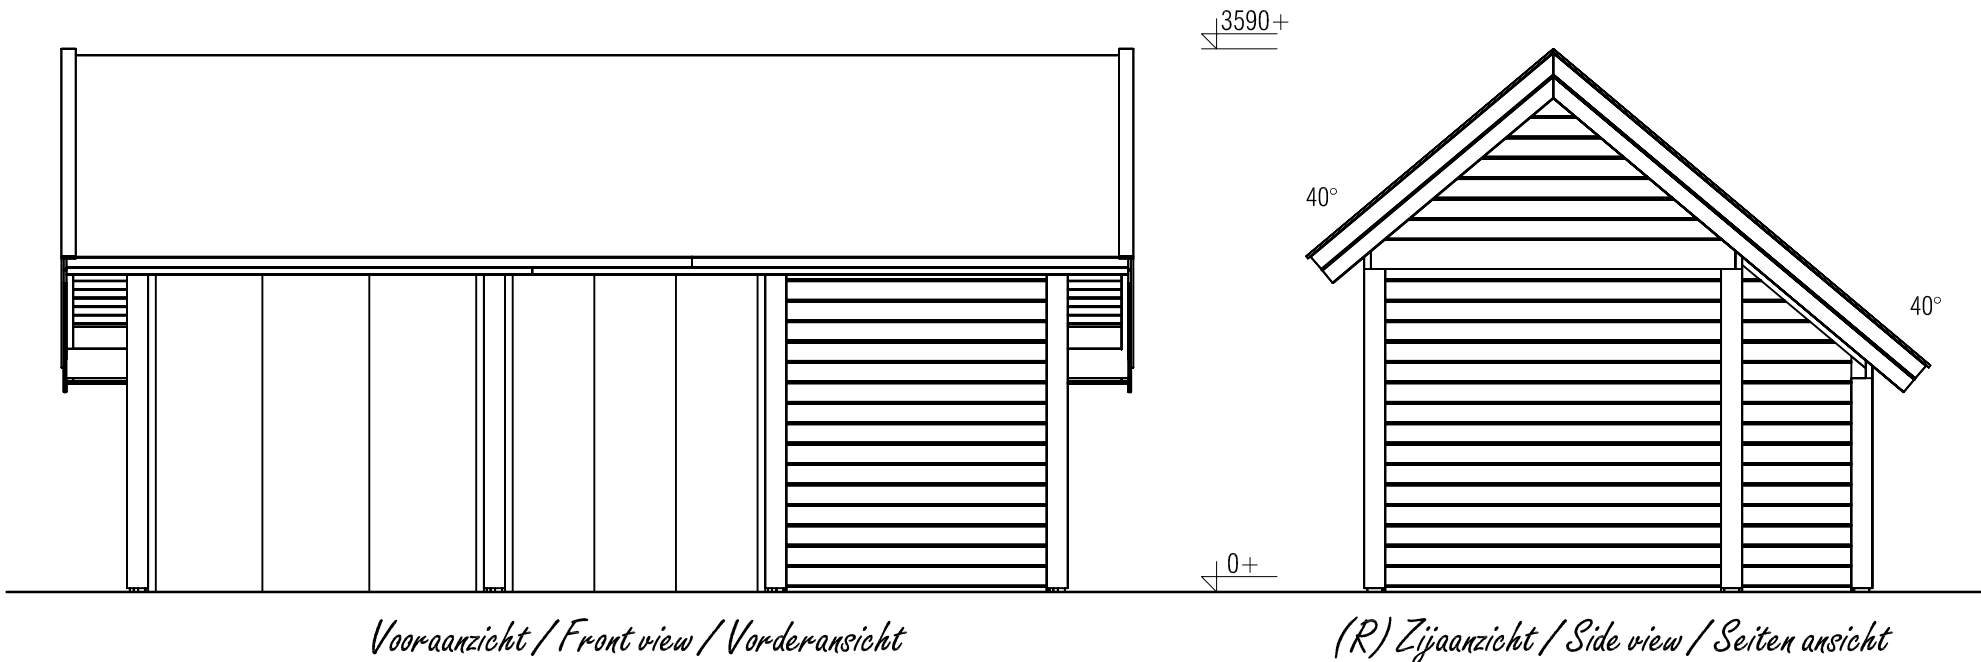

PS - Beaumont maatwerk

Omschrijving / Description:
 336x622cm GSW
 Onderdeel / Component:
 Bouwtekening / Construction drawing

PS12
 Schaal / Scale:
 1:50

BLAD NR.:
 BT

LUGARDE®

©LUGARDE® Laren Holland
 www.lugarde.com
 sale@lugarde.nl

Simply the best

Voor-aanzicht / Front view / Vorderansicht

(R) Zijaanzicht / Side view / Seiten ansicht

PS - Beaumont maatwerk

Omschrijving / Description:
 336x622cm GSW
 Onderdeel / Component:
 Bouwtekening / Construction drawing

Simply the best

PS - Beaumont maatwerk

Omschrijving / Description:
336x622cm GSW
Onderdeel / Component:
Bouwtekening / Construction drawing

PS12

Schaal / Scale:
1:50

BLAD NR.:
BT

LUGARDE®

©LUGARDE® Laren Holland
www.lugarde.com
sale@lugarde.nl