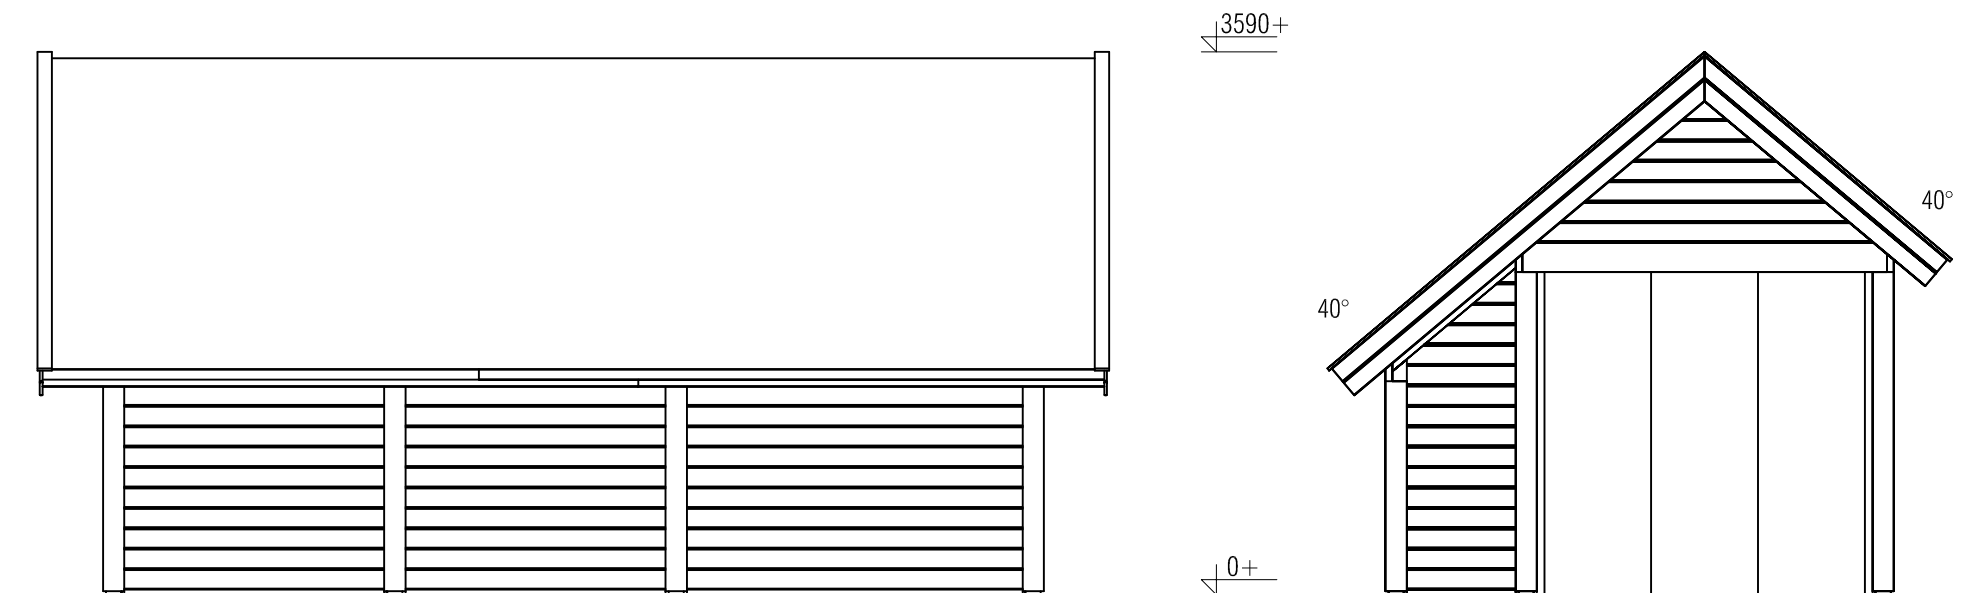

Achteraanzicht / Rear view / Hinterseite

(L) Zijaanzicht / Side view / Seiten ansicht

PS - Beaumont maatwerk

Omschrijving / Description:
336x622cm GSW
Onderdeel / Component:
Bouwtekening / Construction drawing

PS12
Schaal / Scale:
1:50

BLAD NR.:
BT

LUGARDE®

©LUGARDE® Laren Holland
www.lugarde.com
sale@lugarde.nl

Simply the best