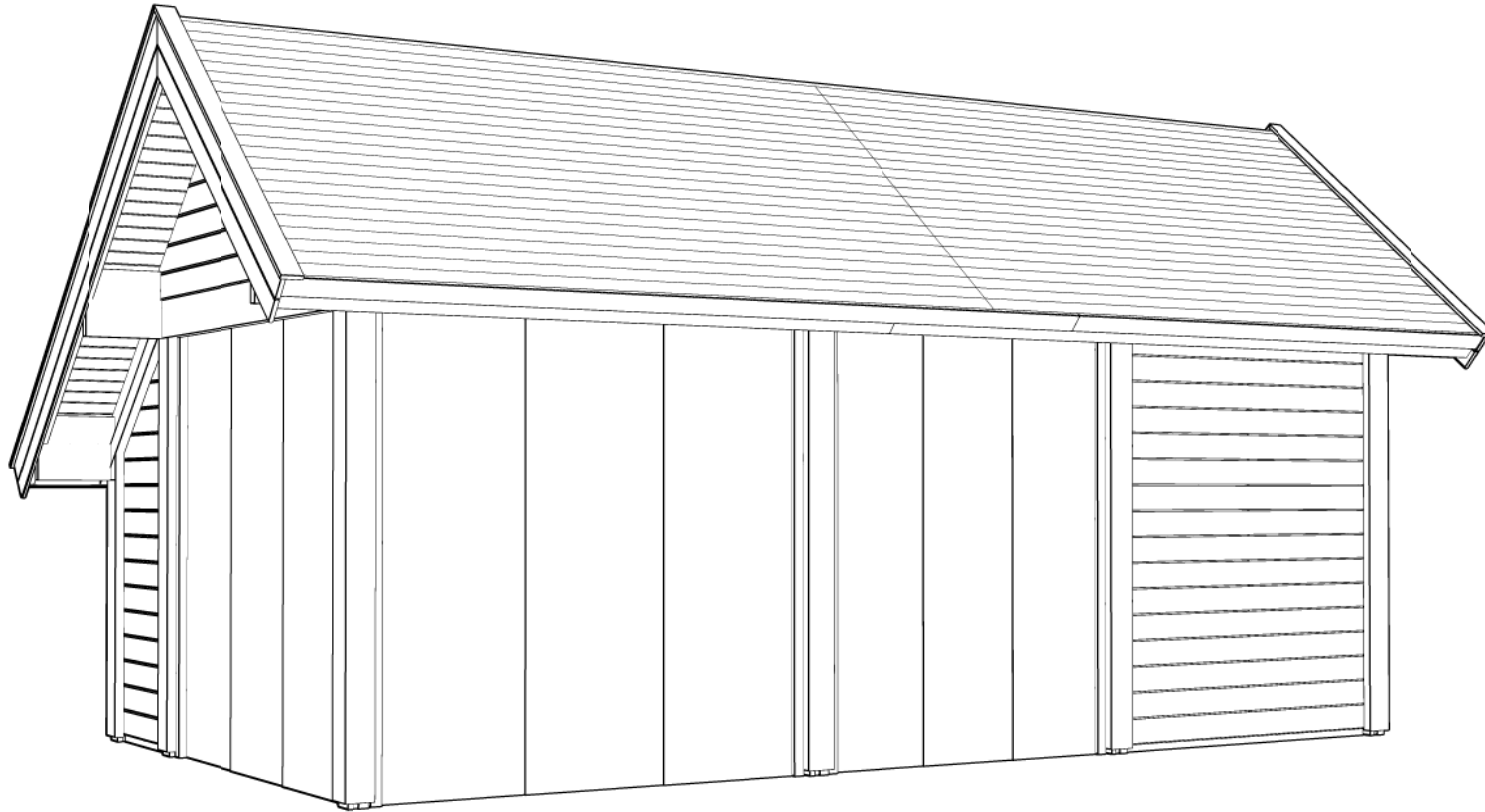

Simply the best

Voor-aanzicht / Front view / Vorderansicht

(R) Zijaanzicht / Side view / Seiten ansicht

PS - Beaumont maatwerk

Omschrijving / Description:
 336x622cm GSW
 Onderdeel / Component:
 Bouwtekening / Construction drawing

PS - Beaumont maatwerk

Omschrijving / Description:
336x622cm GSW
Onderdeel / Component:
Bouwtekening / Construction drawing

PS12
Schaal / Scale:
1:50

BLAD NR.:
BT

LUGARDE®

©LUGARDE® Laren Holland
www.lugarde.com
sale@lugarde.nl

Simply the best

PS - Beaumont maatwerk

Omschrijving / Description:
336x622cm GSW
Onderdeel / Component:
Bouwtekening / Construction drawing

PS12

Schaal / Scale:
1:50

BLAD NR.:
BT

LUGARDE®

©LUGARDE® Laren Holland
www.lugarde.com
sale@lugarde.nl