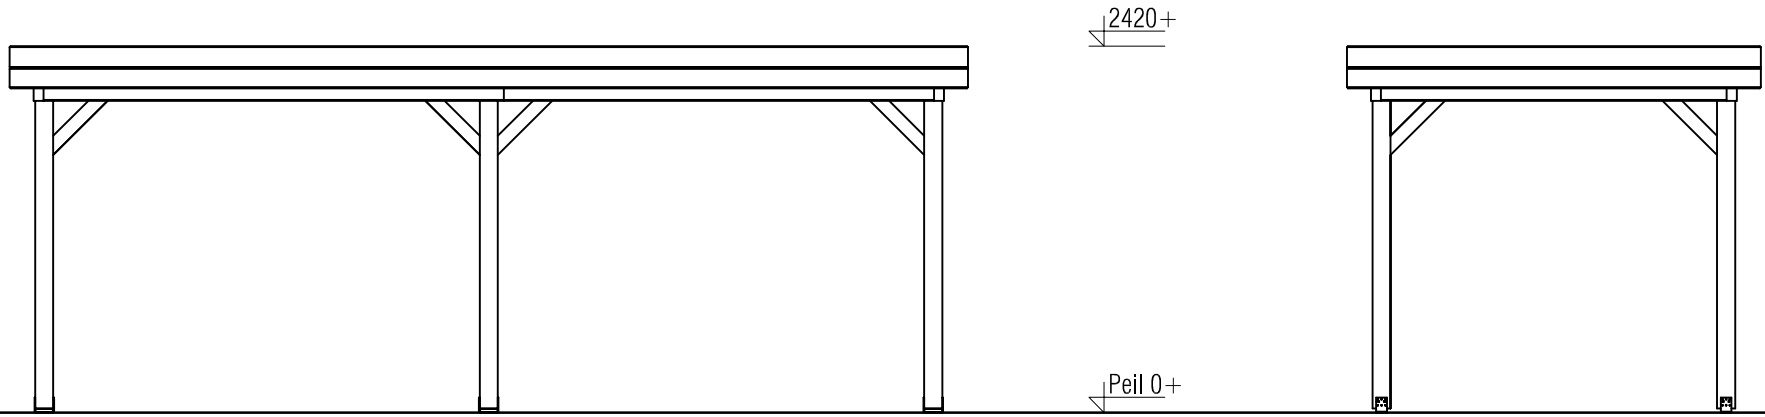

## *Vrijstaande / Freestanding Veranda*

Omschrijving / Description:  
240x600cm

Onderdeel / Component:  
Bouwtekening / Construction drawing

VV1

Schaal / Scale:  
1:50

BLAD NR.:  
BT

**LUGARDE**®

©LUGARDE® Laren Holland  
www.lugarde.com  
sale@lugarde.nl

*Simply the best*

Formaat: A4 - JZ

*Achteraanzicht / Rear view / Hinterseite*

*((L) Zijaanzicht / Side view / Seiten ansicht*

### *Vrijstaande / Freestanding Veranda*

Omschrijving / Description:  
240x600cm  
Onderdeel / Component:  
Bouwtekening / Construction drawing

VV1  
Schaal / Scale:  
1:50

BLAD NR.:  
BT

**LUGARDE**®

©LUGARDE® Laren Holland  
www.lugarde.com  
sale@lugarde.nl