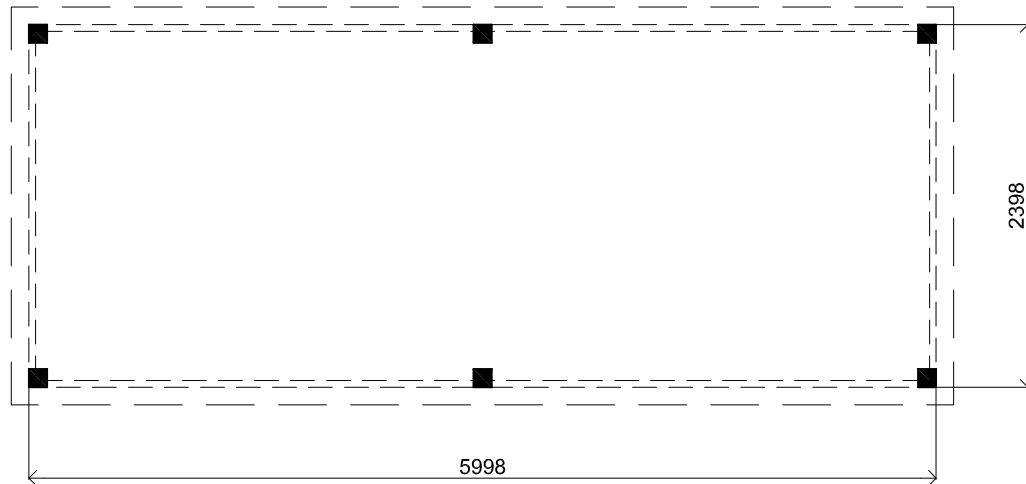

Plattegrond / Plan

Vrijstaande / Freestanding Veranda

Omschrijving / Description:
240x600cm

Onderdeel / Component:
Bouwtekening / Construction drawing

VV1

Schaal / Scale:
1:50

BLAD NR.:
BT

LUGARDE®

©LUGARDE® Laren Holland
www.lugarde.com
sale@lugarde.nl

Simply the best

Formaat: A4 - JZ