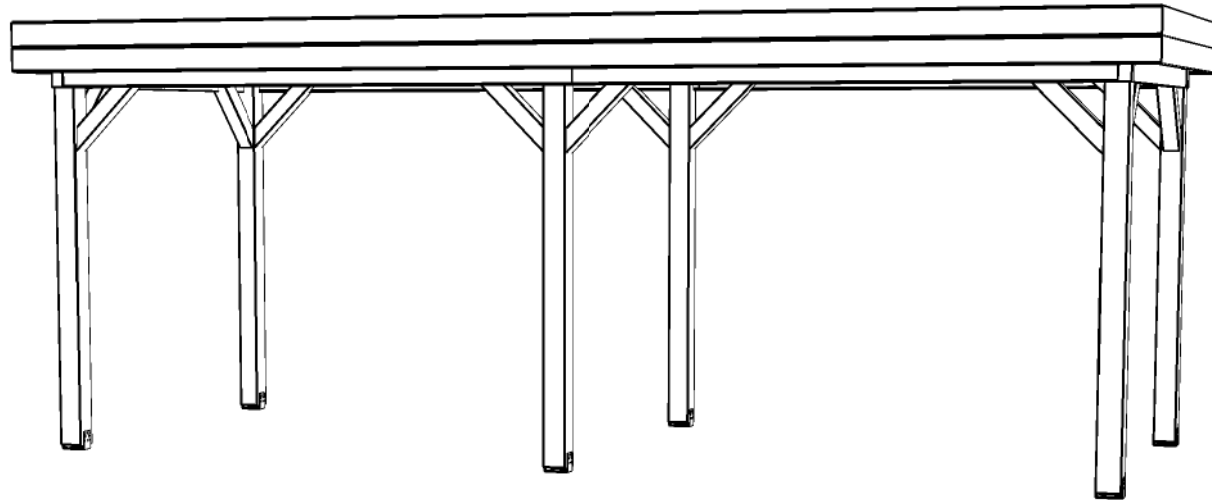

## *Vrijstaande / Freestanding Veranda*

Omschrijving / Description:  
240x600cm

Onderdeel / Component:  
Bouwtekening / Construction drawing

VV1

Schaal / Scale:  
1:50

BLAD NR.:  
BT

**LUGARDE**®

©LUGARDE® Laren Holland  
www.lugarde.com  
sale@lugarde.nl

### *Vrijstaande / Freestanding Veranda*

Omschrijving / Description:  
240x600cm  
Onderdeel / Component:  
Bouwtekening / Construction drawing

VV1  
Schaal / Scale:  
1:50

BLAD NR.:  
BT

**LUGARDE**®

©LUGARDE® Laren Holland  
www.lugarde.com  
sale@lugarde.nl