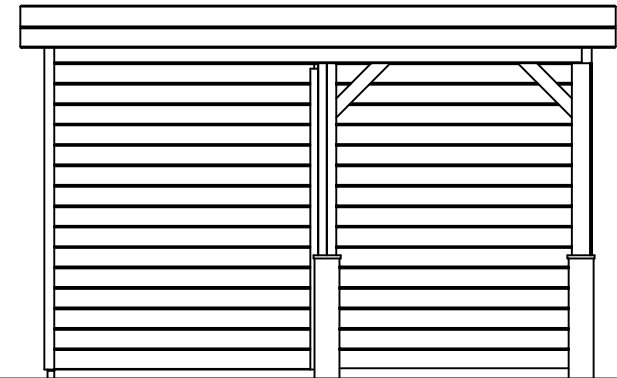

2450+

Peil 0+

*Vooraanzicht / Front view / Vorderansicht*

*(R) Zijaanzicht / Side view / Seiten ansicht*

*Plattegrond / Plan*

*Vrijstaande veranda*

Omschrijving / Description:  
360x420cm / 44mm  
Onderdeel / Component:  
Bouwtekening / Construction drawing

VV13

Schaal / Scale:  
1:50

BLAD NR.:  
BT

**LUGARDE**®

©LUGARDE® Laren Holland  
www.lugarde.com  
sale@lugarde.nl

*Simply the best*

Formaat: A4 - AS

2450+

Peil 0+

*Achteraanzicht / Rear view / Hinterseite*

*(L) Zijaanzicht / Side view / Seiten ansicht*

*Vrijstaande veranda*

Omschrijving / Description:  
360x420cm / 44mm  
Onderdeel / Component:  
Bouwtekening / Construction drawing

VV13

Schaal / Scale:  
1:50

BLAD NR.:  
BT

**LUGARDE**®

©LUGARDE® Laren Holland  
www.lugarde.com  
sale@lugarde.nl

*Simply the best*

Formaat: A4 - AS