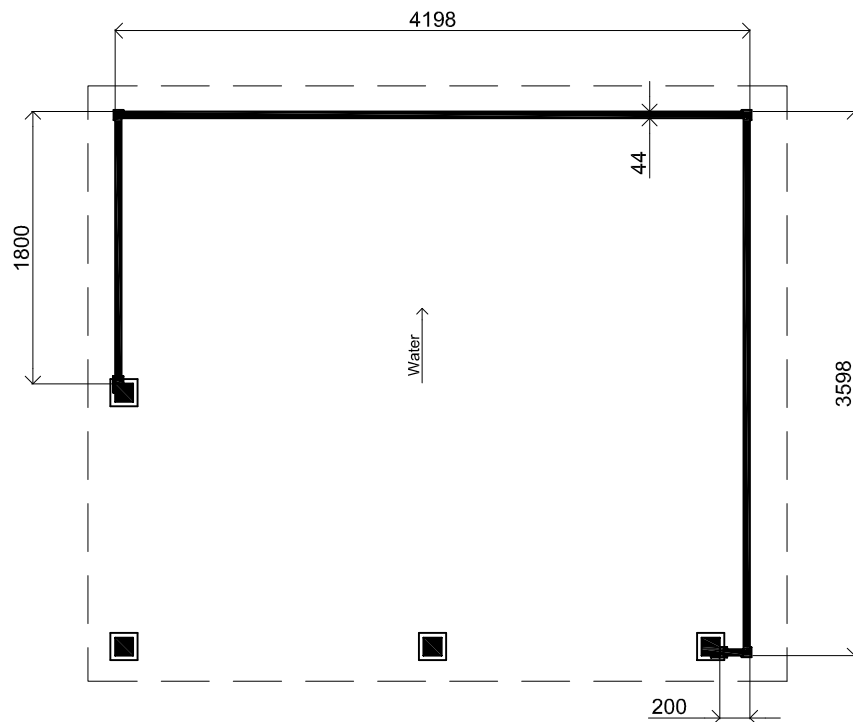

2450+

Peil 0+

*Vooraanzicht / Front view / Vorderansicht*

*(R) Zijaanzicht / Side view / Seiten ansicht*

*Plattegrond / Plan*

*Vrijstaande veranda*

Omschrijving / Description:  
360x420cm / 44mm  
Onderdeel / Component:  
Bouwtekening / Construction drawing

VV13

Schaal / Scale:  
1:50

BLAD NR.:  
BT

**LUGARDE**®

©LUGARDE® Laren Holland  
www.lugarde.com  
sale@lugarde.nl

*Simply the best*

Formaat: A4 - AS

2450+

Peil 0+

*Achteraanzicht / Rear view / Hinterseite*

*(L) Zijaanzicht / Side view / Seiten ansicht*

*Vrijstaande veranda*

Omschrijving / Description:  
360x420cm / 44mm  
Onderdeel / Component:  
Bouwtekening / Construction drawing

VV13

Schaal / Scale:  
1:50

BLAD NR.:  
BT

**LUGARDE**®

©LUGARDE® Laren Holland  
www.lugarde.com  
sale@lugarde.nl

*Simply the best*

Formaat: A4 - AS