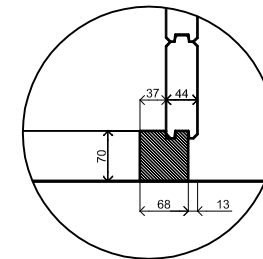

2450+

Peil 0+

*Vooraanzicht / Front view / Vorderansicht*

*(R) Zijaanzicht / Side view / Seiten ansicht*

*Plattegrond / Plan*

*Vrijstaande veranda*

Omschrijving / Description:  
360x420cm / 44mm  
Onderdeel / Component:  
Bouwtekening / Construction drawing

VV13

Schaal / Scale:  
1:50

BLAD NR.:  
BT

**LUGARDE**®

©LUGARDE® Laren Holland  
www.lugarde.com  
sale@lugarde.nl

*Simply the best*

Formaat: A4 - AS

2450+

Peil 0+

*Achteraanzicht / Rear view / Hinterseite*

*(L) Zijaanzicht / Side view / Seiten ansicht*

*Vrijstaande veranda*

Omschrijving / Description:  
360x420cm / 44mm  
Onderdeel / Component:  
Bouwtekening / Construction drawing

VV13

Schaal / Scale:  
1:50

BLAD NR.:  
BT

**LUGARDE**®

©LUGARDE® Laren Holland  
www.lugarde.com  
sale@lugarde.nl

*Simply the best*

Formaat: A4 - AS