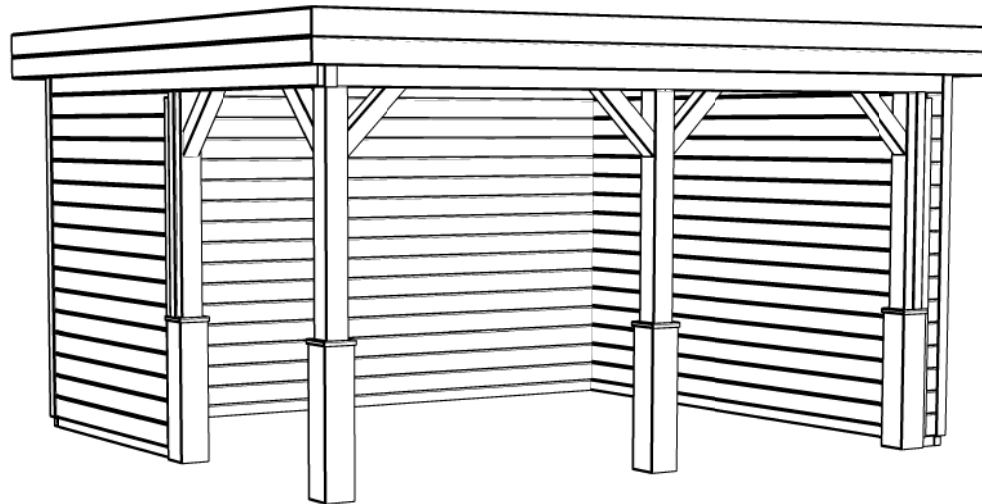

2450+

Peil 0+

*Vooraanzicht / Front view / Vorderansicht*

*(R) Zijaanzicht / Side view / Seiten ansicht*

*Plattegrond / Plan*

*Vrijstaande veranda*

Omschrijving / Description:  
360x420cm / 44mm  
Onderdeel / Component:  
Bouwtekening / Construction drawing

VV13

Schaal / Scale:  
1:50

BLAD NR.:  
BT

**LUGARDE**®

©LUGARDE® Laren Holland  
www.lugarde.com  
sale@lugarde.nl

*Simply the best*

Formaat: A4 - AS

2450+

Peil 0+

*Achteraanzicht / Rear view / Hinterseite*

*(L) Zijaanzicht / Side view / Seiten ansicht*

*Vrijstaande veranda*

Omschrijving / Description:  
360x420cm / 44mm  
Onderdeel / Component:  
Bouwtekening / Construction drawing