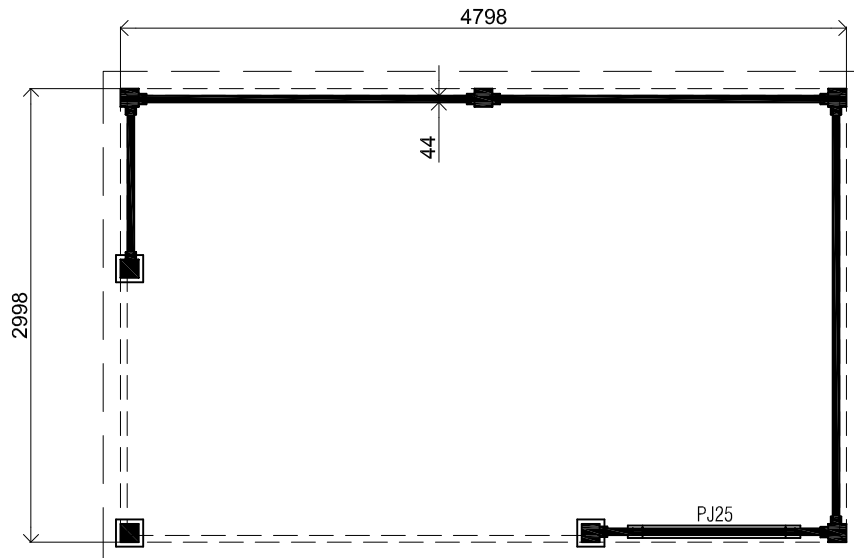

Vooraanzicht / Front view / Vorderansicht

(R) Zijaanzicht / Side view / Seiten ansicht

Plattegrond / Plan

Vrijstaande / Freestanding Veranda

Omschrijving / Description:
300x480cm

Onderdeel / Component:
Bouwtekening / Construction drawing

VV21

Schaal / Scale:
1:50

BLAD NR.:
BT

LUGARDE®

©LUGARDE® Laren Holland
www.lugarde.com
sale@lugarde.nl

Simply the best

Formaat: A4 - AS

Achteraanzicht / Rear view / Hinterseite

(L) Zijaanzicht / Side view / Seiten ansicht

Vrijstaande / Freestanding Veranda

Omschrijving / Description:
300x480cm

Onderdeel / Component:

Bouwtekening / Construction drawing

VV21

Schaal / Scale:
1:50

BLAD NR.:
BT