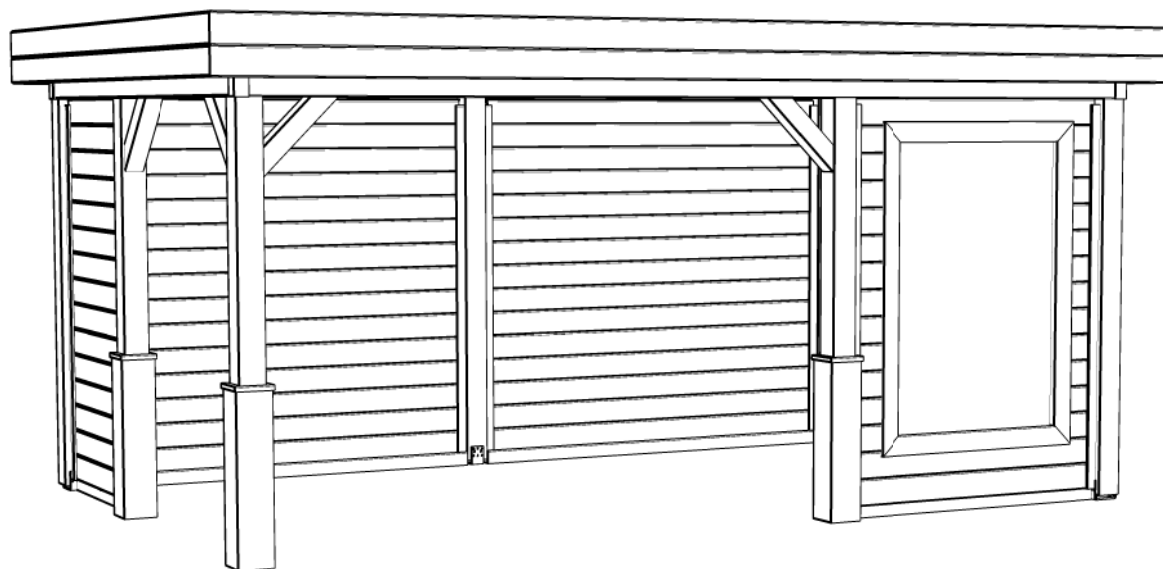

Vooraanzicht / Front view / Vorderansicht

(R) Zijaanzicht / Side view / Seiten ansicht

Plattegrond / Plan

Vrijstaande / Freestanding Veranda

Omschrijving / Description:
300x480cm

Onderdeel / Component:
Bouwtekening / Construction drawing

VV21

Schaal / Scale:
1:50

BLAD NR.:
BT

LUGARDE®

©LUGARDE® Laren Holland
www.lugarde.com
sale@lugarde.nl

Simply the best

Formaat: A4 - AS

Achteraanzicht / Rear view / Hinterseite

(L) Zijaanzicht / Side view / Seiten ansicht

Vrijstaande / Freestanding Veranda

Omschrijving / Description:
300x480cm

Onderdeel / Component:

Bouwtekening / Construction drawing

VV21

Schaal / Scale:
1:50

BLAD NR.:
BT