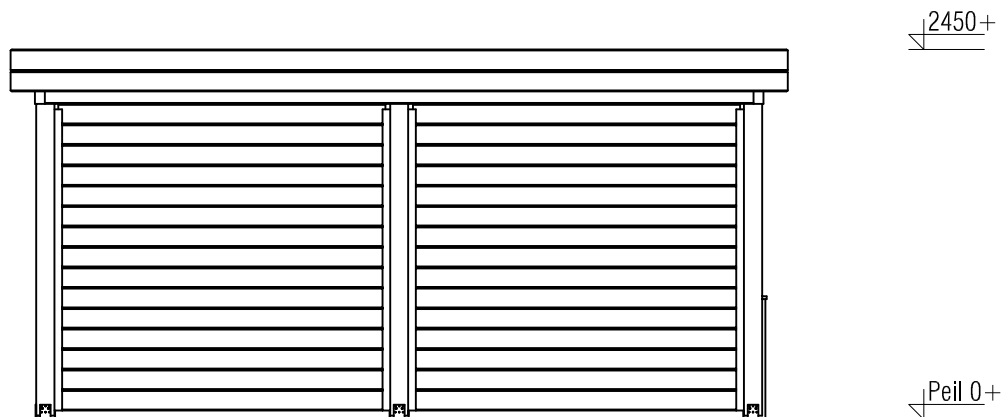

Vooraanzicht / Front view / Vorderansicht

(R) Zijaanzicht / Side view / Seiten ansicht

Plattegrond / Plan

Vrijstaande / Freestanding Veranda

Omschrijving / Description:
300x480cm

Onderdeel / Component:
Bouwtekening / Construction drawing

VV21

Schaal / Scale:
1:50

BLAD NR.:
BT

LUGARDE®

©LUGARDE® Laren Holland
www.lugarde.com
sale@lugarde.nl

Simply the best

Formaat: A4 - AS

Achteraanzicht / Rear view / Hinterseite

(L) Zijaanzicht / Side view / Seiten ansicht

Vrijstaande / Freestanding Veranda

Omschrijving / Description:
300x480cm

Onderdeel / Component:

Bouwtekening / Construction drawing

VV21

Schaal / Scale:
1:50

BLAD NR.:
BT