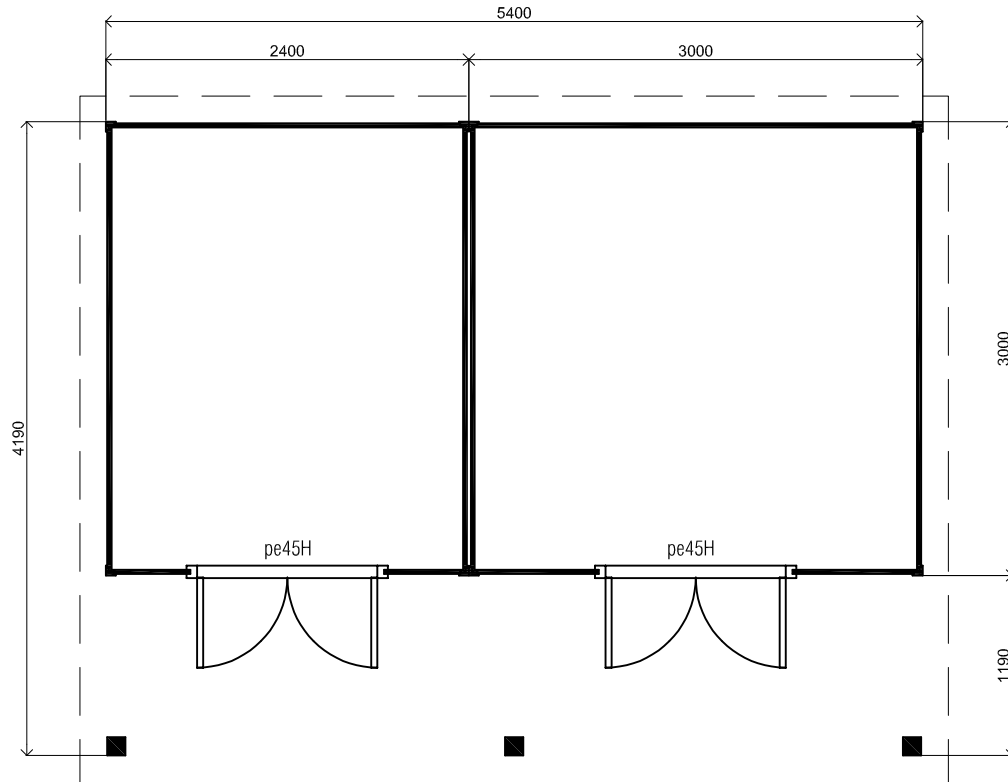

*Voor aanzicht / Front view / Vorderansicht*

*(R) Zijaanzicht / Side view / Seiten ansicht*

*Plattegrond / Plan*

Omschrijving / Description:  
420 x 540 cm / 28 mm  
Onderdeel / Component:  
Bouwtekening / Construction drawing

**PR37**

Schaal / Scale:  
1:50

BLAD NR.:  
**BT**

**LUGARDE**®

©LUGARDE® Laren Holland  
www.lugarde.com  
sale@lugarde.nl

*Simply the best*

Formaat: A4 - AS

*Achteraanzicht / Rear view / Hinterseite*

### *Prima Tom*

*Omschrijving / Description:*  
420 x 540 cm / 28 mm  
*Onderdeel / Component:*  
Bouwtekening / Construction drawing

**PR37**

*Schaal / Scale:*  
1:50

*BLAD NR.:*  
**BT**

**LUGARDE**®

©LUGARDE® Laren Holland  
www.lugarde.com  
sale@lugarde.nl