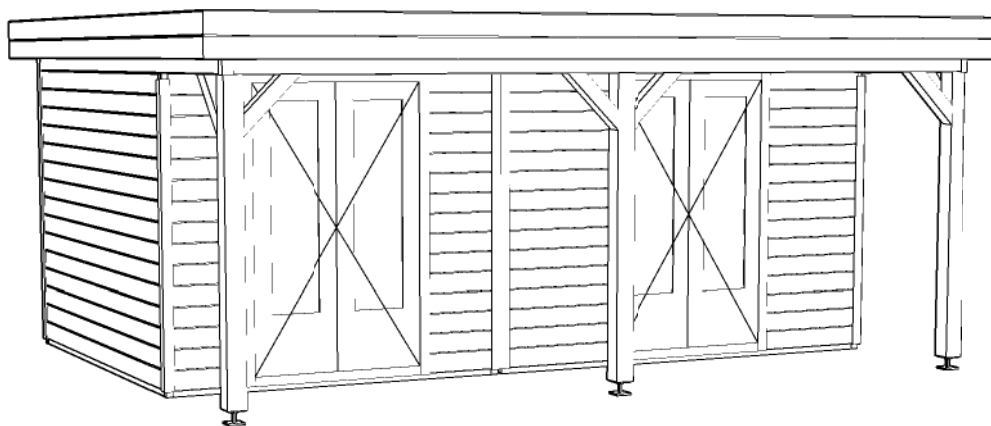

**PR37**

Schaal / Scale:  
1:50

BLAD NR.:  
**BT**

**LUGARDE**®

©LUGARDE® Laren Holland  
www.lugarde.com  
sale@lugarde.nl

*Simply the best*

Formaat: A4 - AS

*Achteraanzicht / Rear view / Hinterseite*

*(L) Zijaanzicht / Side view / Seiten ansicht*