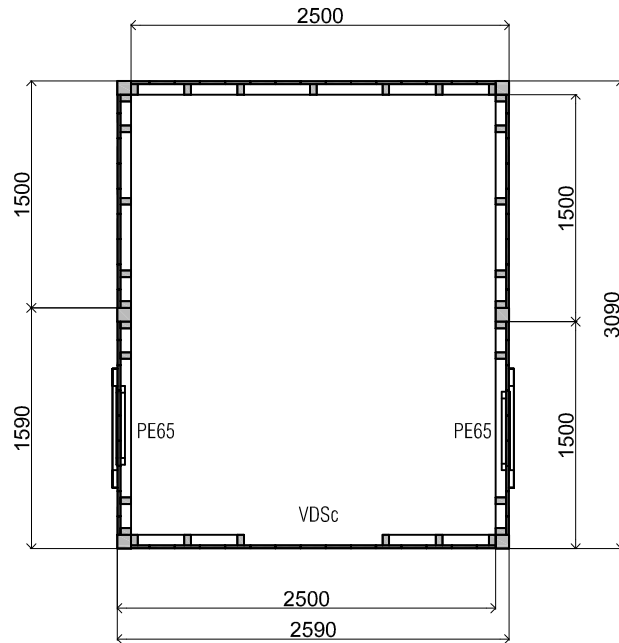

Vooraanzicht / Front view / Vorderansicht

(R) Zijaanzicht / Side view / Seiten ansicht

Plattegrond / Plan

Modular - Scaffolding

<i>Omschrijving / Description:</i> 250x300cm	<i>Ordernr.:</i> Showmodel 3 v2
<i>Onderdeel / Component:</i> Bouwtekening / Construction drawing	<i>Schaal / Scale:</i> 1:50
<i>Dealer:</i>	<i>BLAD NR.:</i> BT
<i>Ref.:</i>	

LUGARDE®

©LUGARDE® Laren Holland
www.lugarde.com
sale@lugarde.nl

Simply the best

Achteraanzicht / Rear view / Hinterseite

(L) Zijaanzicht / Side view / Seiten ansicht

Modular - Scaffolding

<i>Omschrijving / Description:</i> 250x300cm	<i>Ordernr.:</i> Showmodel 3 v2
<i>Onderdeel / Component:</i> Bouwtekening / Construction drawing	<i>Schaal / Scale:</i> 1:50
<i>Dealer:</i>	<i>BLAD NR.:</i> BT
<i>Ref.:</i>	