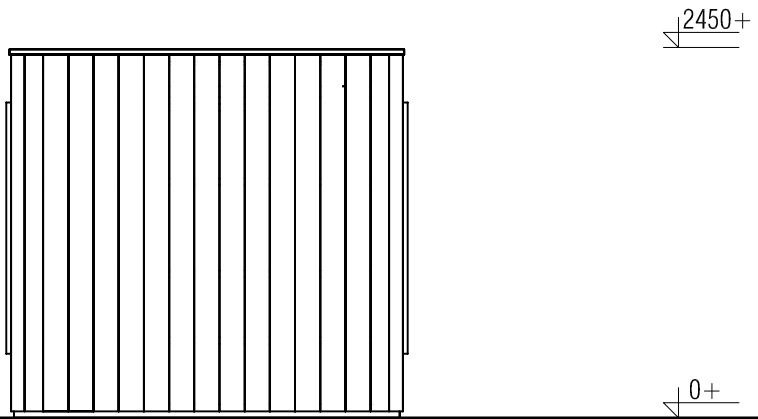

Vooraanzicht / Front view / Vorderansicht

(R) Zijaanzicht / Side view / Seiten ansicht

Plattegrond / Plan

Modular - Scaffolding

<i>Omschrijving / Description:</i> 250x300cm	<i>Ordernr.:</i> Showmodel 3 v2
<i>Onderdeel / Component:</i> Bouwtekening / Construction drawing	<i>Schaal / Scale:</i> 1:50
<i>Dealer:</i>	<i>BLAD NR.:</i> BT
<i>Ref.:</i>	

LUGARDE®

©LUGARDE® Laren Holland
www.lugarde.com
sale@lugarde.nl

Simply the best

Achteraanzicht / Rear view / Hinterseite

(L) Zijaanzicht / Side view / Seiten ansicht

Modular - Scaffolding

<i>Omschrijving / Description:</i> 250x300cm	<i>Ordernr.:</i> Showmodel 3 v2
<i>Onderdeel / Component:</i> Bouwtekening / Construction drawing	<i>Schaal / Scale:</i> 1:50
<i>Dealer:</i>	<i>BLAD NR.:</i> BT
<i>Ref.:</i>	