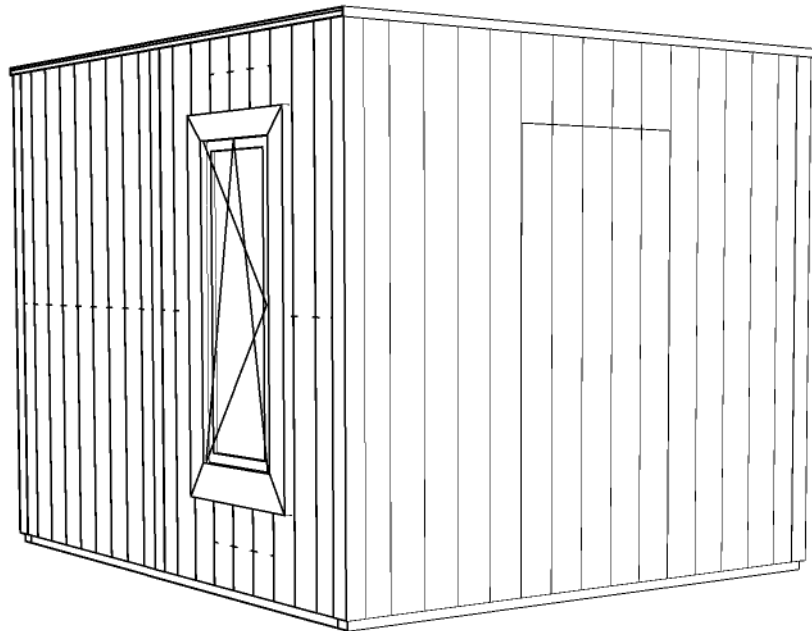

Vooraanzicht / Front view / Vorderansicht

(R) Zijaanzicht / Side view / Seiten ansicht

Plattegrond / Plan

Modular - Scaffolding

<i>Omschrijving / Description:</i> 250x300cm	<i>Ordernr.:</i> Showmodel 3 v2
<i>Onderdeel / Component:</i> Bouwtekening / Construction drawing	<i>Schaal / Scale:</i> 1:50
<i>Dealer:</i>	<i>BLAD NR.:</i> BT
<i>Ref.:</i>	

LUGARDE®

©LUGARDE® Laren Holland
www.lugarde.com
sale@lugarde.nl

Simply the best

Achteraanzicht / Rear view / Hinterseite

(L) Zijaanzicht / Side view / Seiten ansicht

Modular - Scaffolding

<i>Omschrijving / Description:</i> 250x300cm	<i>Ordernr.:</i> Showmodel 3 v2
<i>Onderdeel / Component:</i> Bouwtekening / Construction drawing	<i>Schaal / Scale:</i> 1:50
<i>Dealer:</i>	<i>BLAD NR.:</i> BT
<i>Ref.:</i>	