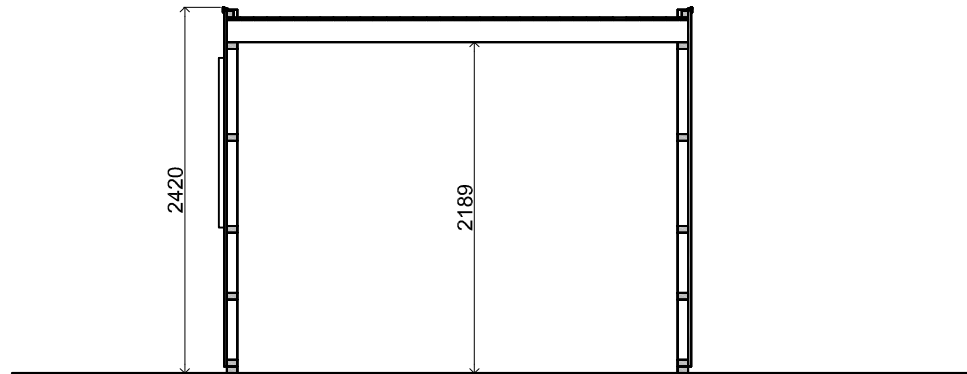

*Vooraanzicht / Front view / Vorderansicht*

*(R) Zijaanzicht / Side view / Seiten ansicht*

*Plattegrond / Plan*

*Modular - Larch wood vertical*

Omschrijving / Description:  
400x300cm  
Onderdeel / Component:  
Bouwtekening / Construction drawing  
Dealer:

Ordernr.:  
Showmodel 7  
Schaal / Scale:  
1:50

Ref.:

BLAD NR.:  
BT

**LUGARDE**®

©LUGARDE® Laren Holland  
www.lugarde.com  
sale@lugarde.nl

*Simply the best*

*Achteraanzicht / Rear view / Hinterseite*

*(L) Zijaanzicht / Side view / Seiten ansicht*

## *Modular - Larch wood vertical*

Omschrijving / Description:  
400x300cm  
Onderdeel / Component:  
Bouwtekening / Construction drawing  
Dealer:  
Ref.:

Ordernr.:  
Showmodel 7  
Schaal / Scale:  
1:50  
BLAD NR.:  
BT