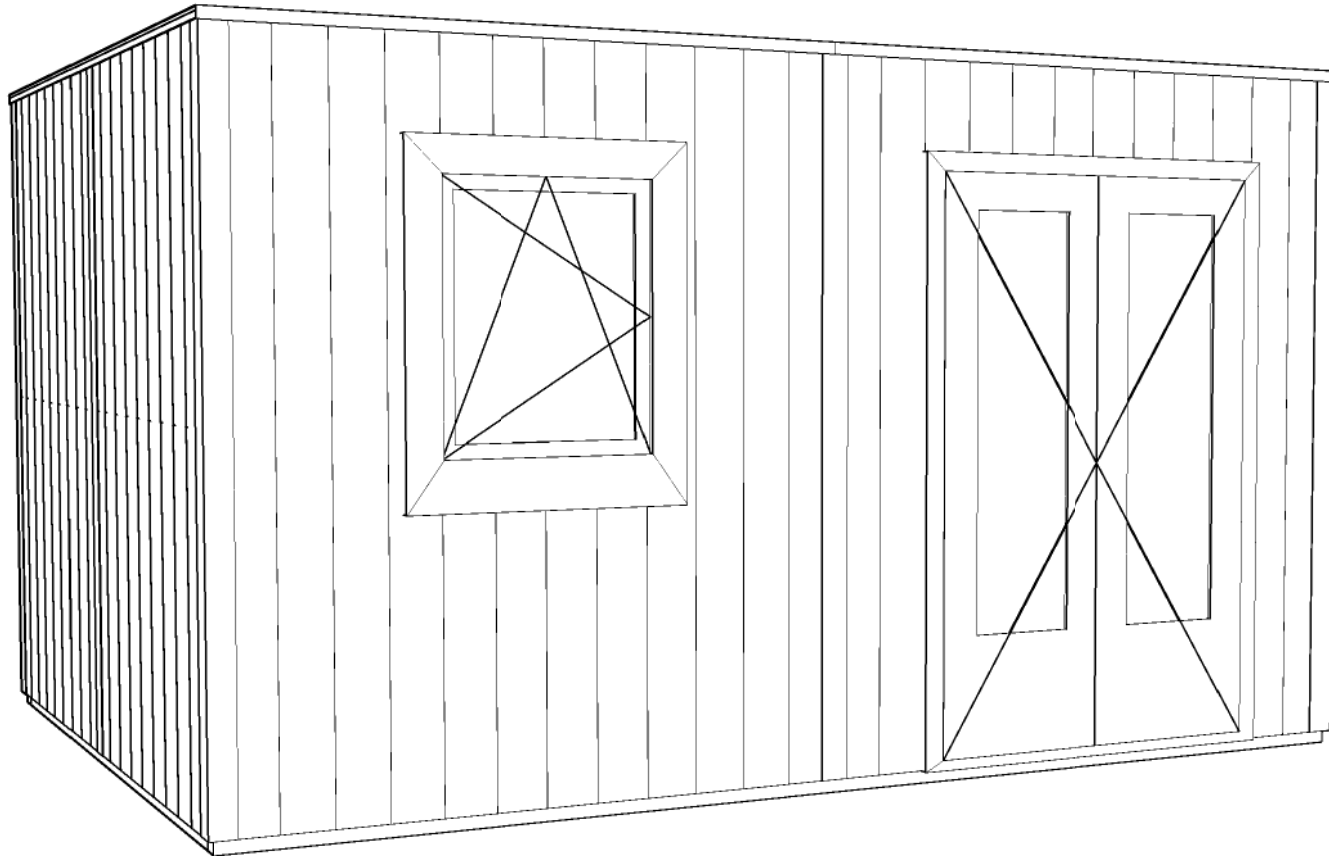

Modular - Larch wood vertical

Omschrijving / Description:
400x300cm
Onderdeel / Component:
Bouwtekening / Construction drawing
Dealer:

Ref.:

Ordernr.:
Showmodel 7
Schaal / Scale:
1:50

BLAD NR.:
BT

LUGARDE®

©LUGARDE® Laren Holland
www.lugarde.com
sale@lugarde.nl

Simply the best

D.D.: janvāris 23, 2020

Formaat: A4 - AS