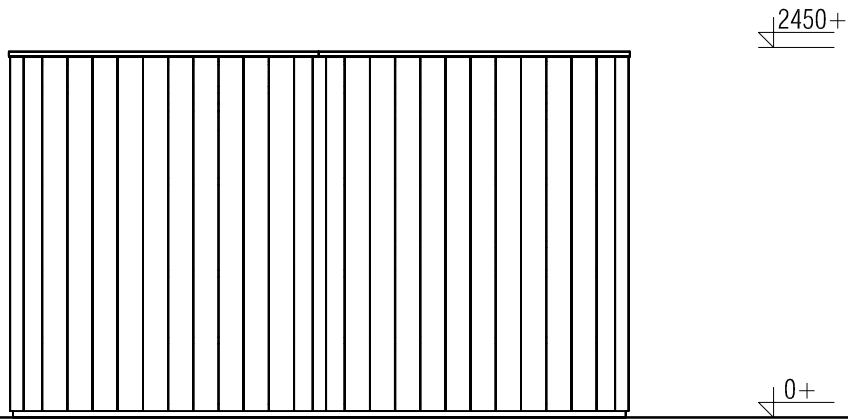

*Vooraanzicht / Front view / Vorderansicht*

*(R) Zijaanzicht / Side view / Seiten ansicht*

*Plattegrond / Plan*

*Modular - Larch wood vertical*

Omschrijving / Description:  
400x300cm  
Onderdeel / Component:  
Bouwtekening / Construction drawing  
Dealer:

Ordernr.:  
Showmodel 7  
Schaal / Scale:  
1:50

Ref.:

BLAD NR.:  
BT

**LUGARDE**®

©LUGARDE® Laren Holland  
www.lugarde.com  
sale@lugarde.nl

*Simply the best*

*Achteraanzicht / Rear view / Hinterseite*

*(L) Zijaanzicht / Side view / Seiten ansicht*

## *Modular - Larch wood vertical*

Omschrijving / Description:  
400x300cm  
Onderdeel / Component:  
Bouwtekening / Construction drawing  
Dealer:  
Ref.:

Ordernr.:  
Showmodel 7  
Schaal / Scale:  
1:50  
BLAD NR.:  
BT