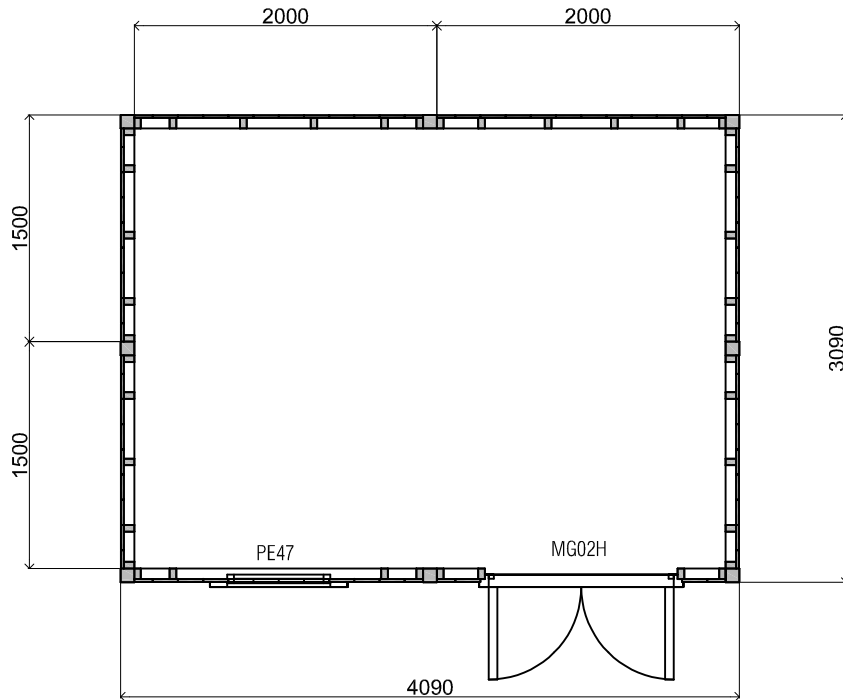

*Vooraanzicht / Front view / Vorderansicht*

*(R) Zijaanzicht / Side view / Seiten ansicht*

*Plattegrond / Plan*

*Modular - Larch wood vertical*

Omschrijving / Description:  
400x300cm  
Onderdeel / Component:  
Bouwtekening / Construction drawing  
Dealer:

Ordernr.:  
Showmodel 7  
Schaal / Scale:  
1:50

Ref.:

BLAD NR.:  
BT

**LUGARDE**®

©LUGARDE® Laren Holland  
www.lugarde.com  
sale@lugarde.nl

*Simply the best*

*Achteraanzicht / Rear view / Hinterseite*

*(L) Zijaanzicht / Side view / Seiten ansicht*

## *Modular - Larch wood vertical*

Omschrijving / Description:  
400x300cm  
Onderdeel / Component:  
Bouwtekening / Construction drawing  
Dealer:  
Ref.:

Ordernr.:  
Showmodel 7  
Schaal / Scale:  
1:50  
BLAD NR.:  
BT