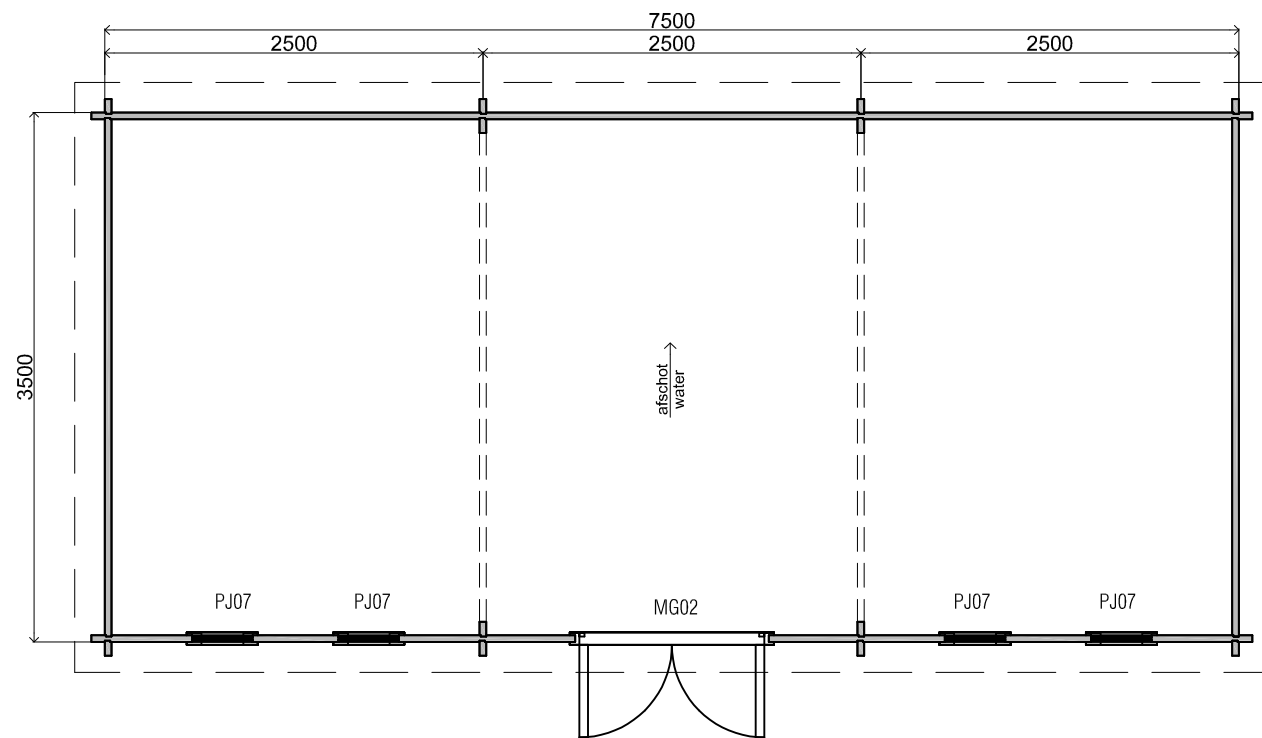

Plattegrond / Plan

Blokhut - Log cabin - Maatwerk

Omschrijving / Description:
350 x 750 cm - 44 mm
Onderdeel / Component:
Bouwtekening / Construction drawing
Dealer:
Ref.:

Ordernr.:
B28
Schaal / Scale:
1:50
BLAD NR.:
BT

LUGARDE®

©LUGARDE® Laren Holland
www.lugarde.com
sale@lugarde.nl

Simply the best