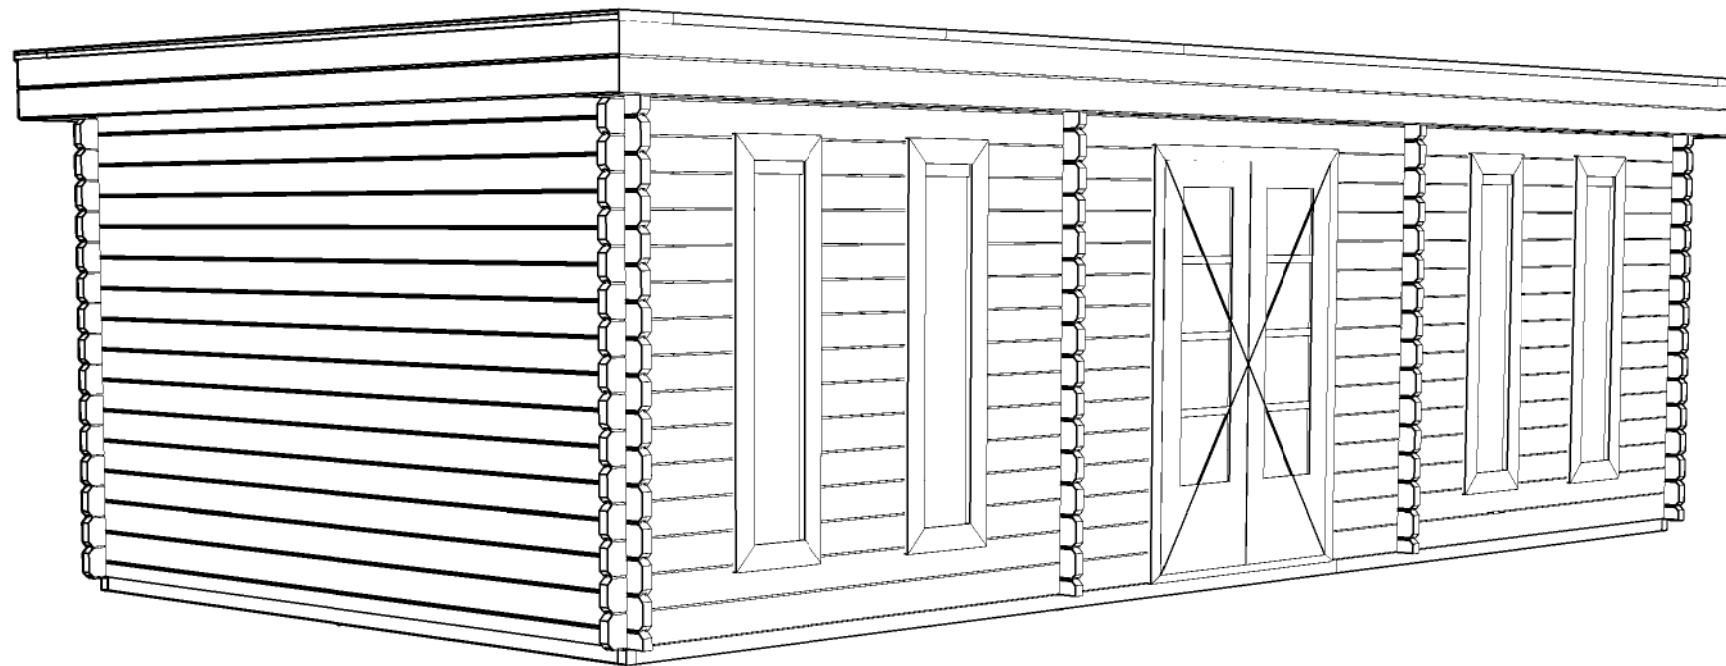

### Blokhut - Log cabin - Maatwerk

Omschrijving / Description:  
350 x 750 cm - 44 mm  
Onderdeel / Component:  
Bouwtekening / Construction drawing  
Dealer:  
Ref.:

Ordernr.:  
B28  
Schaal / Scale:  
1:50  
BLAD NR.:  
BT

### *Blokhut - Log cabin - Maatwerk*

Omschrijving / Description:  
350 x 750 cm - 44 mm  
Onderdeel / Component:  
Bouwtekening / Construction drawing  
Dealer:

Ordernr.:  
B28  
Schaal / Scale:  
1:50

Ref.:  
BT