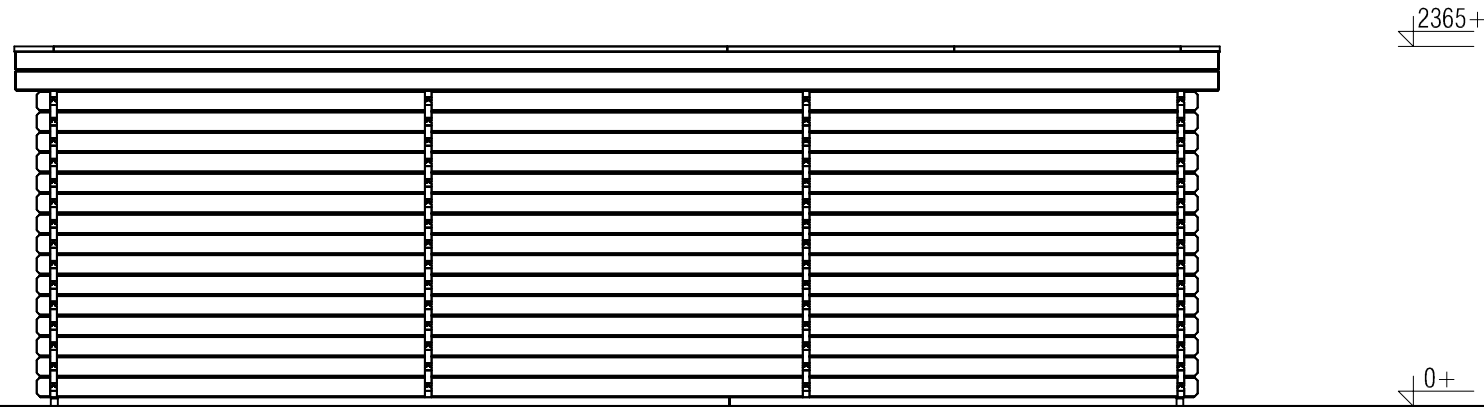

Achteraanzicht / Rear view / Hinterseite