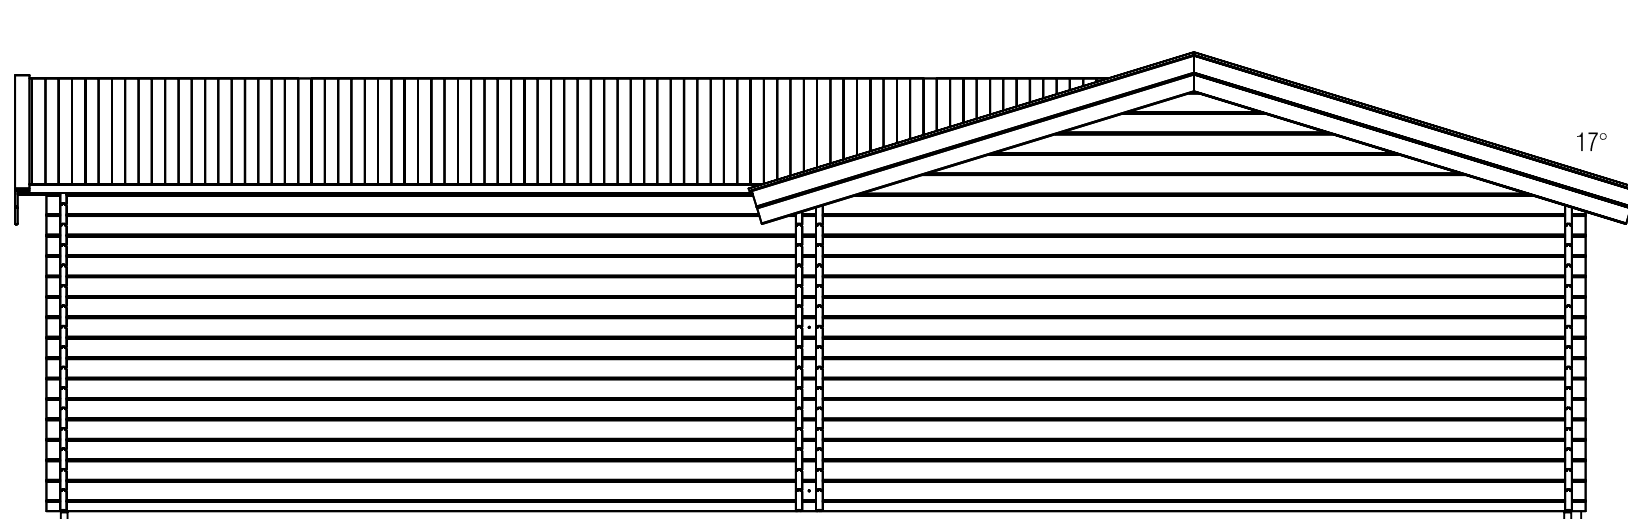

Voor aanzicht / Front view / Vorderansicht

(R) Zijaanzicht / Side view / Seitenansicht

Plattegrond / Plan

Blokhut - Log cabin - Maatwerk

Omschrijving / Description:
400 x 1000 cm Canopy 300 x 500 cm - 44 mm
Onderdeel / Component:
Bouwtekening / Construction drawing
Dealer:
Ref.:

Ordernr.:
B67
Schaal / Scale:
1:50
BLAD NR.:
BT

LUGARDE[®]
©LUGARDE® Laren Holland
www.lugarde.com
sale@lugarde.nl
Simply the best

Achteraanzicht / Rear view / Hinterseite

(L) Zijaanzicht / Side view / Seiten ansicht

Blokhut - Log cabin - Maatwerk

Omschrijving / Description:
400 x 1000 cm Canopy 300 x 500 cm - 44 mm
Onderdeel / Component:
Bouwtekening / Construction drawing
Dealer:

Ordernr.:
B67
Schaal / Scale:
1:50