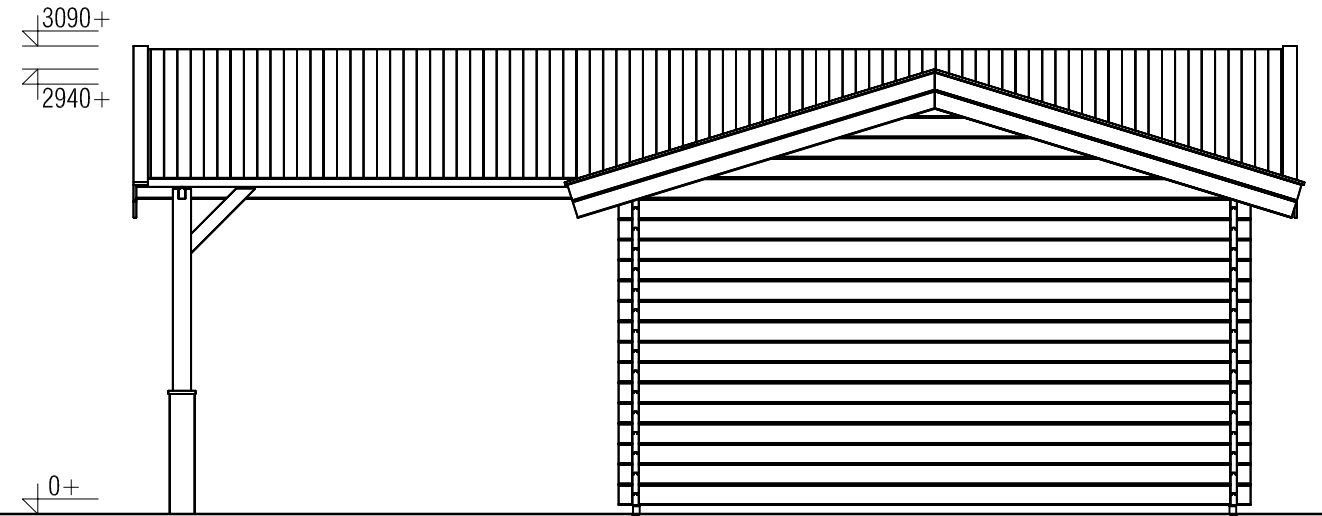

Voor aanzicht / Front view / Vorderansicht

(R) Zijaanzicht / Side view / Seitenansicht

Plattegrond / Plan

Blokhut - Log cabin - Maatwerk

Omschrijving / Description:
400 x 1000 cm Canopy 300 x 500 cm - 44 mm
Onderdeel / Component:
Bouwtekening / Construction drawing
Dealer:
Ref.:

Ordernr.:
B67
Schaal / Scale:
1:50
BLAD NR.:
BT

LUGARDE[®]
©LUGARDE® Laren Holland
www.lugarde.com
sale@lugarde.nl
Simply the best

Achteraanzicht / Rear view / Hinterseite

(L) Zijaanzicht / Side view / Seiten ansicht

Blokhut - Log cabin - Maatwerk

Omschrijving / Description:
400 x 1000 cm Canopy 300 x 500 cm - 44 mm
Onderdeel / Component:
Bouwtekening / Construction drawing
Dealer:

Ordernr.:
B67
Schaal / Scale:
1:50