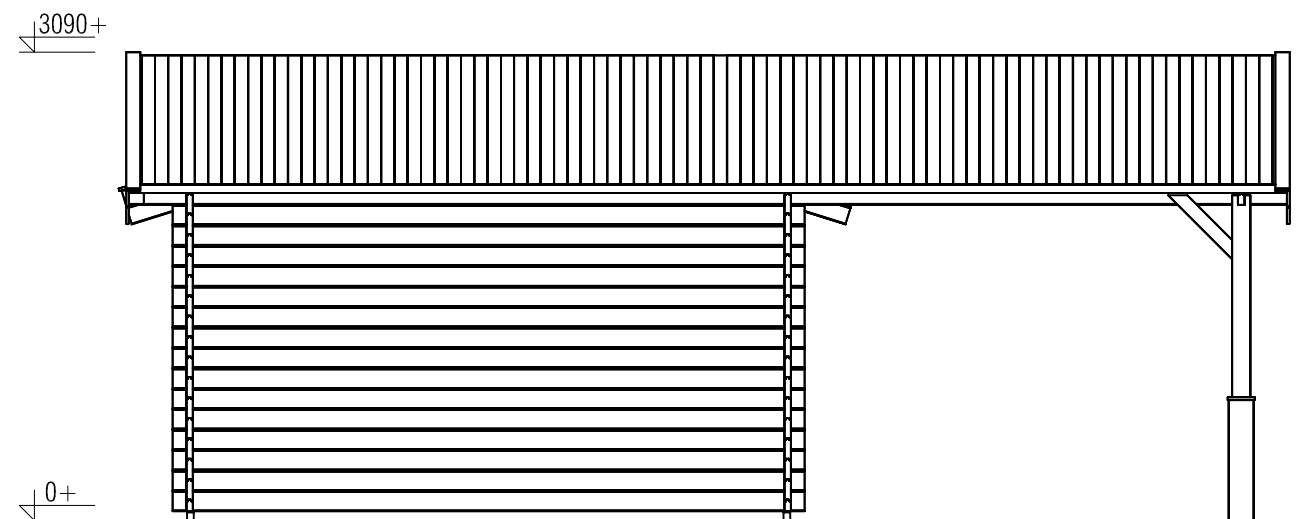

Voor aanzicht / Front view / Vorderansicht

(R) Zijaanzicht / Side view / Seitenansicht

Plattegrond / Plan

Blokhut - Log cabin - Maatwerk

Omschrijving / Description:
400 x 1000 cm Canopy 300 x 500 cm - 44 mm
Onderdeel / Component:
Bouwtekening / Construction drawing
Dealer:
Ref.:

Ordernr.:
B67
Schaal / Scale:
1:50
BLAD NR.:
BT

LUGARDE[®]
©LUGARDE® Laren Holland
www.lugarde.com
sale@lugarde.nl
Simply the best

Achteraanzicht / Rear view / Hinterseite

(L) Zijaanzicht / Side view / Seiten ansicht

Blokhut - Log cabin - Maatwerk

Omschrijving / Description:
400 x 1000 cm Canopy 300 x 500 cm - 44 mm
Onderdeel / Component:
Bouwtekening / Construction drawing
Dealer:

Ordernr.:
B67
Schaal / Scale:
1:50