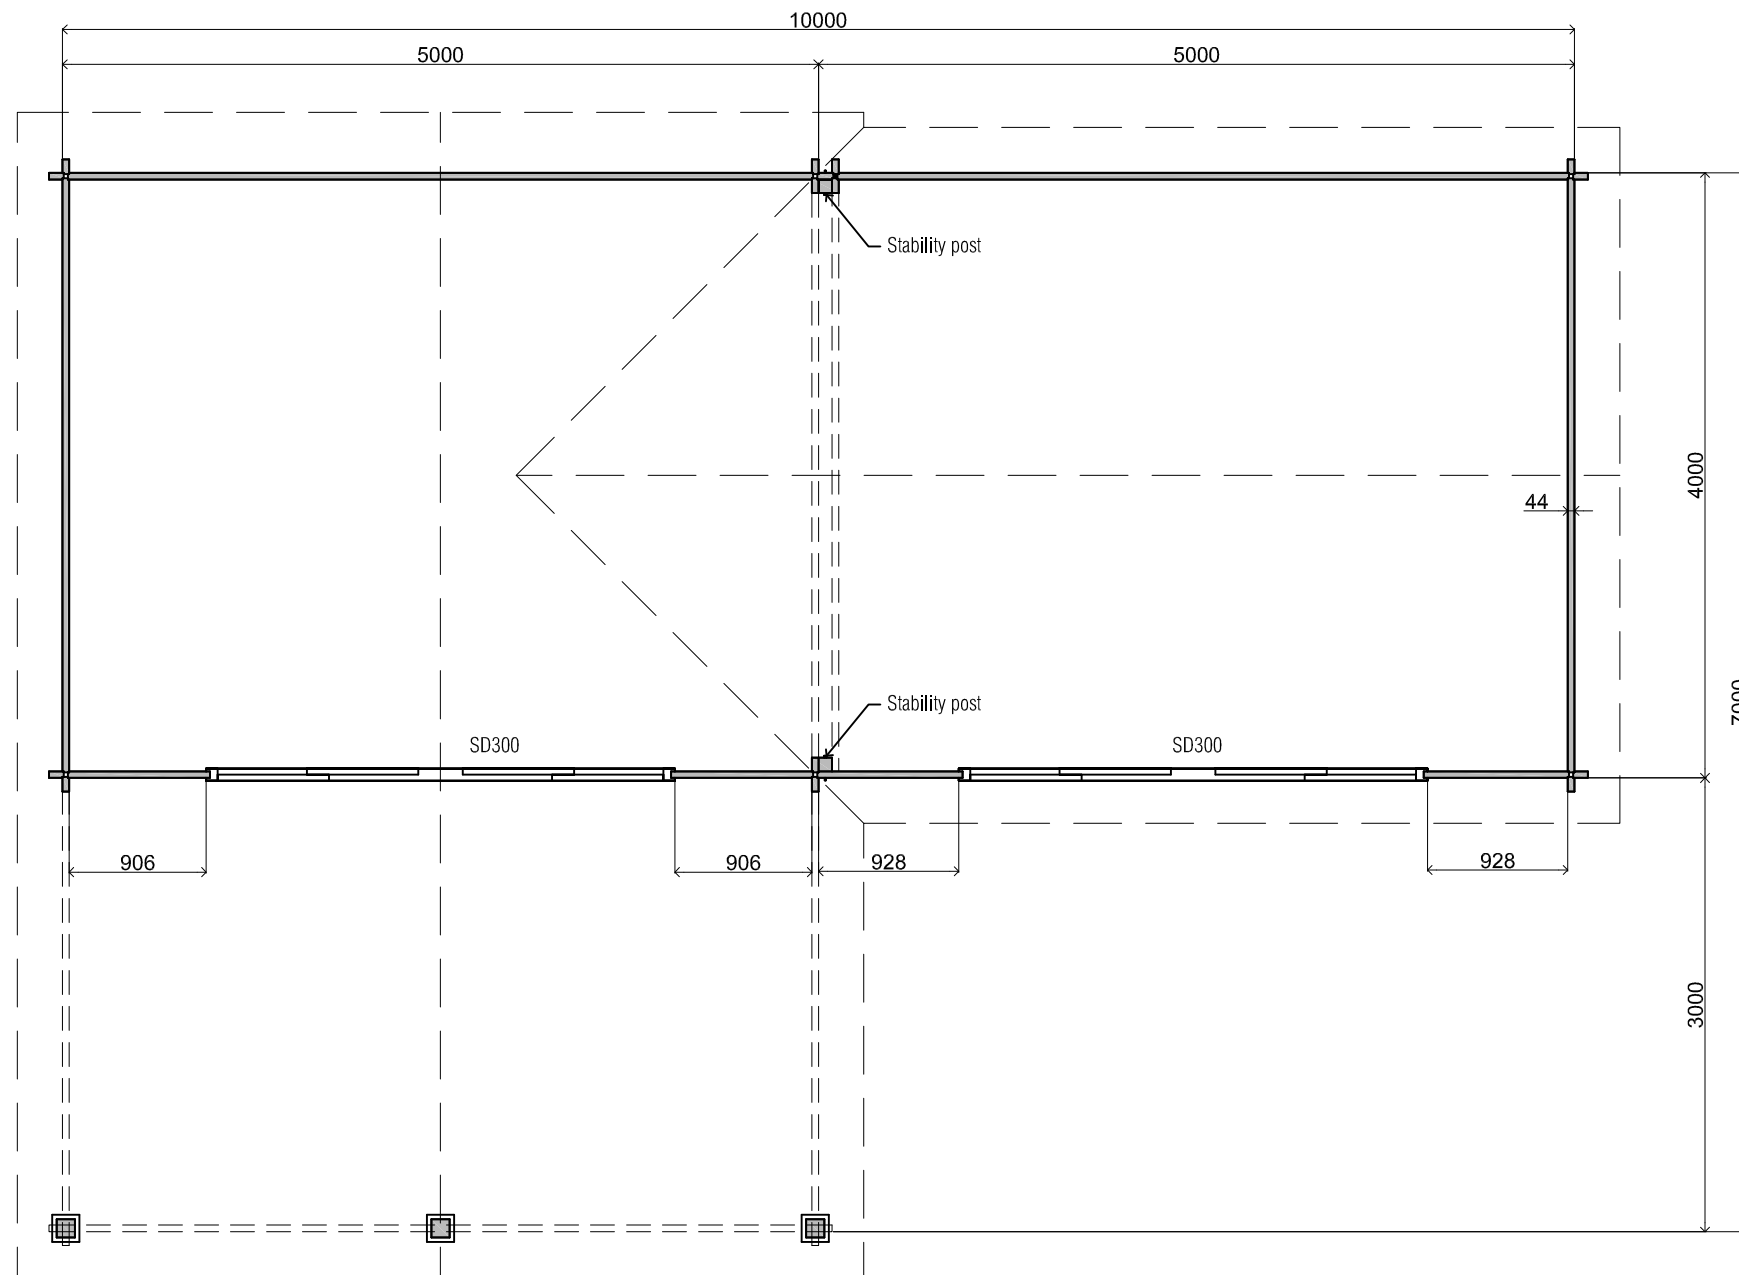

Voor aanzicht / Front view / Vorderansicht

(R) Zijaanzicht / Side view / Seitenansicht

Plattegrond / Plan

Blokhut - Log cabin - Maatwerk

Omschrijving / Description:
400 x 1000 cm Canopy 300 x 500 cm - 44 mm
Onderdeel / Component:
Bouwtekening / Construction drawing
Dealer:
Ref.:

Ordernr.:
B67
Schaal / Scale:
1:50
BLAD NR.:
BT

LUGARDE[®]
©LUGARDE® Laren Holland
www.lugarde.com
sale@lugarde.nl
Simply the best

Achteraanzicht / Rear view / Hinterseite

(L) Zijaanzicht / Side view / Seiten ansicht

Blokhut - Log cabin - Maatwerk

Omschrijving / Description:
400 x 1000 cm Canopy 300 x 500 cm - 44 mm
Onderdeel / Component:
Bouwtekening / Construction drawing
Dealer:

Ordernr.:
B67
Schaal / Scale:
1:50