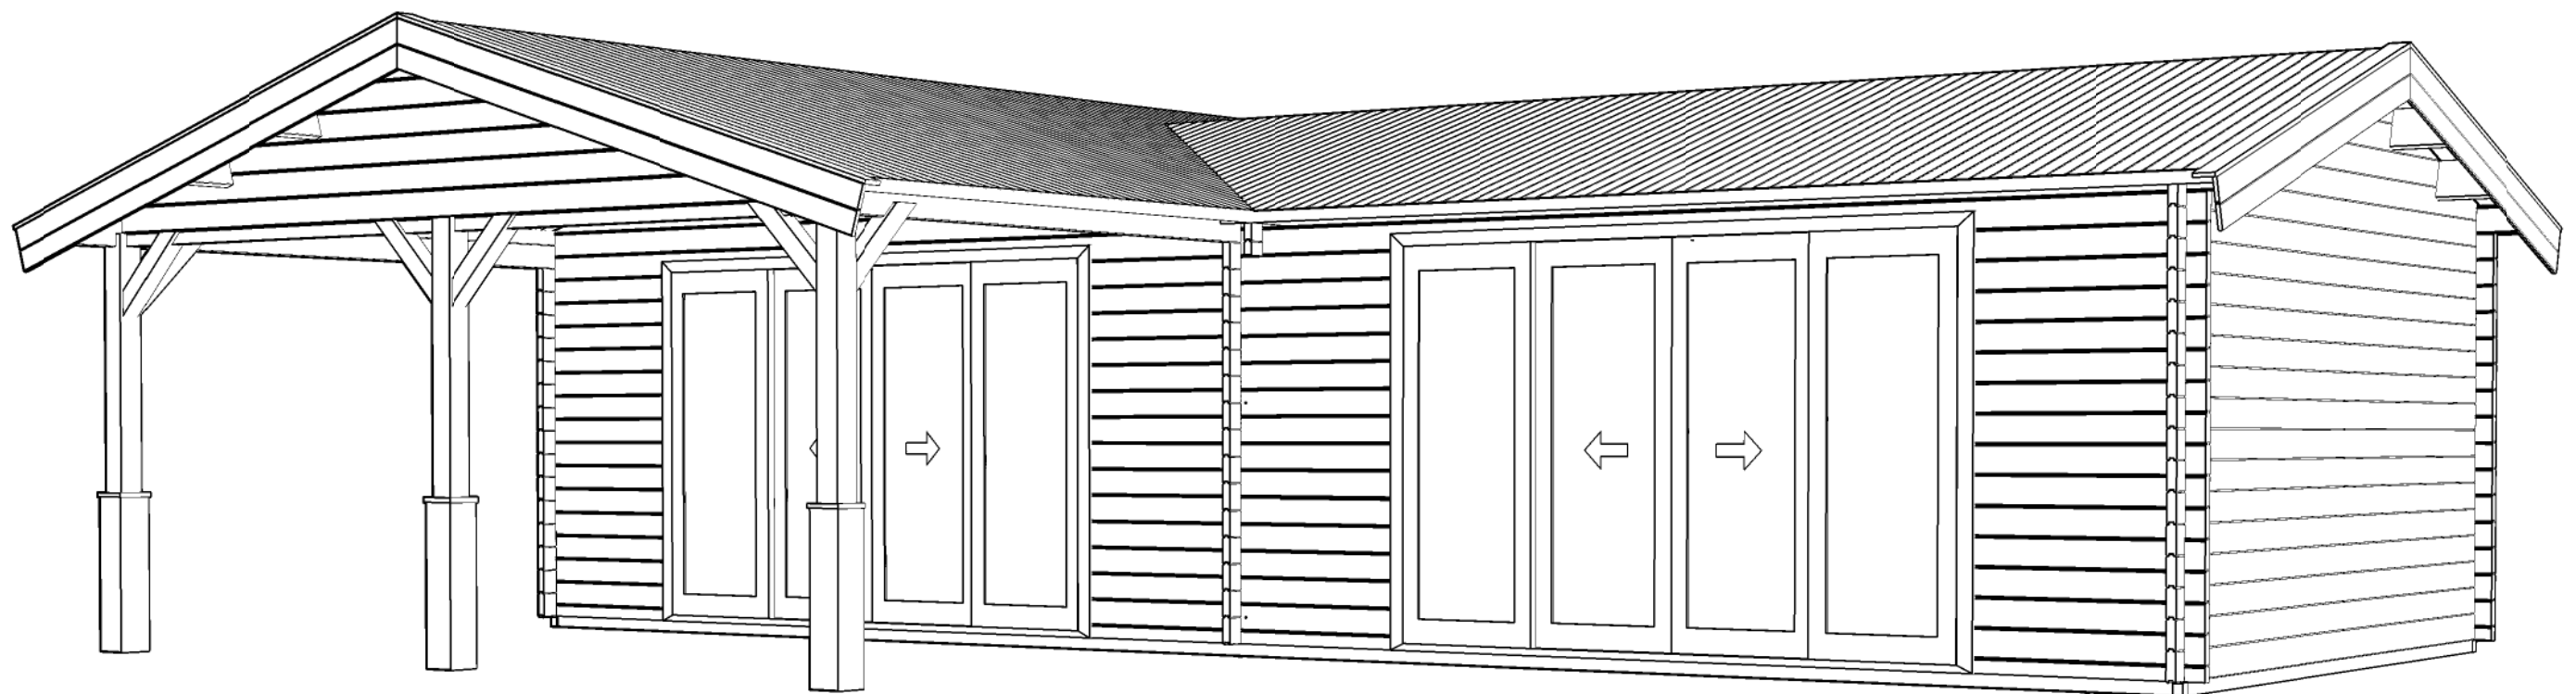

Voor aanzicht / Front view / Vorderansicht

(R) Zijaanzicht / Side view / Seitenansicht

Plattegrond / Plan

Blokhut - Log cabin - Maatwerk

Omschrijving / Description:
400 x 1000 cm Canopy 300 x 500 cm - 44 mm
Onderdeel / Component:
Bouwtekening / Construction drawing
Dealer:
Ref.:

Ordernr.:
B67
Schaal / Scale:
1:50
BLAD NR.:
BT

LUGARDE[®]
©LUGARDE® Laren Holland
www.lugarde.com
sale@lugarde.nl
Simply the best

Achteraanzicht / Rear view / Hinterseite

(L) Zijaanzicht / Side view / Seiten ansicht

Blokhut - Log cabin - Maatwerk

Omschrijving / Description:
400 x 1000 cm Canopy 300 x 500 cm - 44 mm
Onderdeel / Component:
Bouwtekening / Construction drawing
Dealer:

Ordernr.:
B67
Schaal / Scale:
1:50