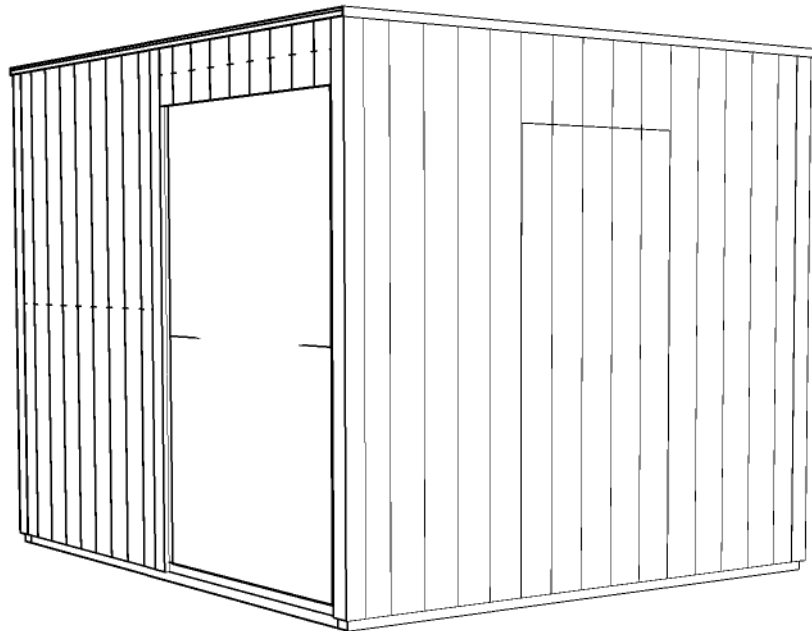

*Vooraanzicht / Front view / Vorderansicht*

*(R) Zijaanzicht / Side view / Seiten ansicht*

*Plattegrond / Plan*

*Modular - Larch*

|   |                             |  |
|---|-----------------------------|--|
| Omschrijving / Description:<br>250x309cm                      | Ordernr.:<br>Showmodel 3 v3 |  <p>©LUGARDE® Laren Holland<br/>www.lugarde.com<br/>sale@lugarde.nl</p> |
| Onderdeel / Component:<br>Bouwtekening / Construction drawing | Schaal / Scale:<br>1:50     |  |
| Dealer:   | BLAD NR.:                   | <p><i>Simply the best</i></p>  |
| Ref.:   | BT                          |  |

*Achteraanzicht / Rear view / Hinterseite*

*(L) Zijaanzicht / Side view / Seiten ansicht*

*Modular - Larch*

|   |                             |  |
|---|-----------------------------|--|
| Omschrijving / Description:<br>250x309cm                      | Ordernr.:<br>Showmodel 3 v3 |  <p>©LUGARDE® Laren Holland<br/>www.lugarde.com<br/>sale@lugarde.nl</p> |
| Onderdeel / Component:<br>Bouwtekening / Construction drawing | Schaal / Scale:<br>1:50     |  |
| Dealer:   | BLAD NR.:<br>BT             | <p><i>Simply the best</i></p>  |
| Ref.:   |                             |  |