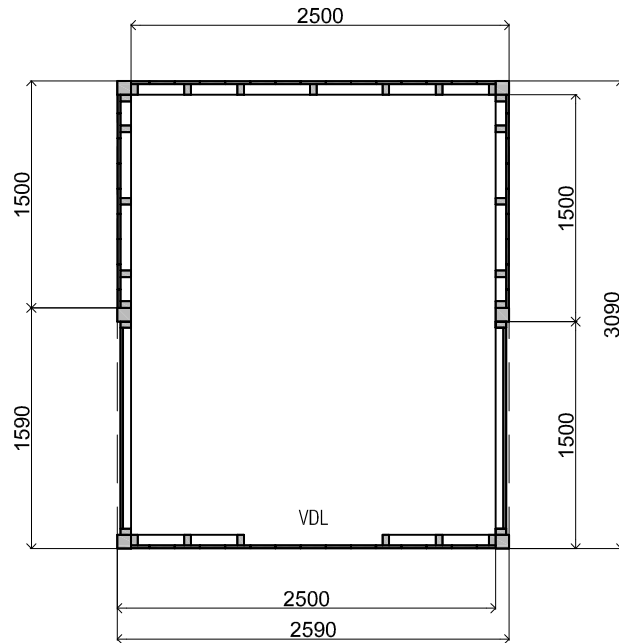

*Vooraanzicht / Front view / Vorderansicht*

*(R) Zijaanzicht / Side view / Seiten ansicht*

*Plattegrond / Plan*

*Modular - Larch*

|   |                             |  |
|---|-----------------------------|--|
| Omschrijving / Description:<br>250x309cm                      | Ordernr.:<br>Showmodel 3 v3 |  <p>©LUGARDE® Laren Holland<br/>www.lugarde.com<br/>sale@lugarde.nl</p> |
| Onderdeel / Component:<br>Bouwtekening / Construction drawing | Schaal / Scale:<br>1:50     |  |
| Dealer:   | BLAD NR.:                   | <p><i>Simply the best</i></p>  |
| Ref.:   | BT                          |  |

*Achteraanzicht / Rear view / Hinterseite*

*(L) Zijaanzicht / Side view / Seiten ansicht*

*Modular - Larch*

|   |                             |  |
|---|-----------------------------|--|
| Omschrijving / Description:<br>250x309cm                      | Ordernr.:<br>Showmodel 3 v3 |  <p>©LUGARDE® Laren Holland<br/>www.lugarde.com<br/>sale@lugarde.nl</p> |
| Onderdeel / Component:<br>Bouwtekening / Construction drawing | Schaal / Scale:<br>1:50     |  |
| Dealer:   | BLAD NR.:<br>BT             | <p><i>Simply the best</i></p>  |
| Ref.:   |                             |  |