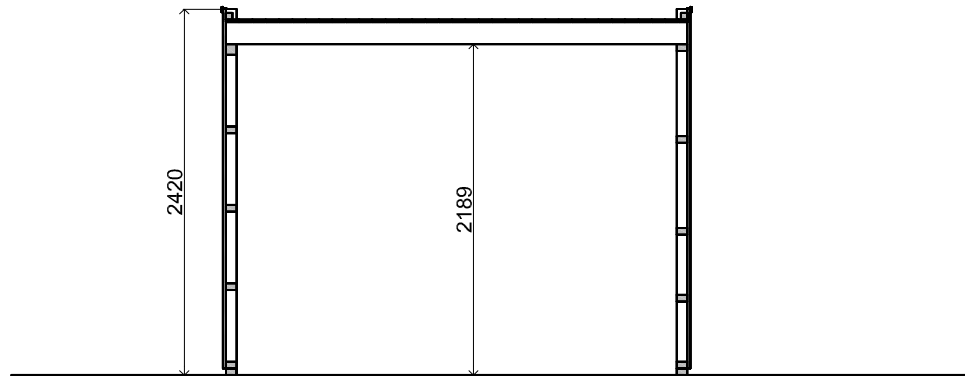

Ordernr.:  
Schaal / Scale:  
1:50  
BLAD NR.:  
BT

**LUGARDE**®  
©LUGARDE® Laren Holland  
www.lugarde.com  
sale@lugarde.nl  
*Simply the best*

*Achteraanzicht / Rear view / Hinterseite*

2450+

0+

*(L) Zijaanzicht / Side view / Seiten ansicht*

*Doorsnede / Section / Durchschnitt 1-1*

*Modular*

Omschrijving / Description:  
 .... x ....cm - ....mm  
 Onderdeel / Component:  
 Bouwtekening / Construction drawing  
 Dealer:  
 Dealer  
 Ref.:  
 TM2

Ordernr.:  
 Schaal / Scale:  
 1:50  
 BLAD NR.:  
 BT

**LUGARDE**®  
 ©LUGARDE® Laren Holland  
 www.lugarde.com  
 sale@lugarde.nl  
*Simply the best*