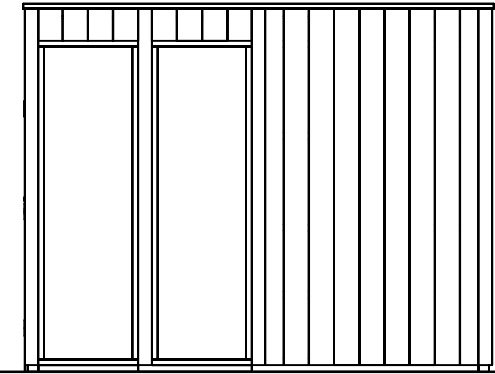

2450+  
0+

*Vooraanzicht / Front view / Vorderansicht*

*(R) Zijaanzicht / Side view / Seiten ansicht*

*Plattegrond / Plan*

*Modular*

Omschrijving / Description:  
.... x ....cm - ....mm  
Onderdeel / Component:  
Bouwtekening / Construction drawing  
Dealer:  
Dealer  
Ref.:  
TM2

Ordernr.:  
Schaal / Scale:  
1:50  
BLAD NR.:  
BT

**LUGARDE**®  
©LUGARDE® Laren Holland  
www.lugarde.com  
sale@lugarde.nl  
*Simply the best*

*Achteraanzicht / Rear view / Hinterseite*

2450+

0+

*(L) Zijaanzicht / Side view / Seiten ansicht*

Ordernr.:  
 Schaal / Scale:  
 1:50  
 BLAD NR.:  
 BT

**LUGARDE**®  
 ©LUGARDE® Laren Holland  
 www.lugarde.com  
 sale@lugarde.nl  
*Simply the best*