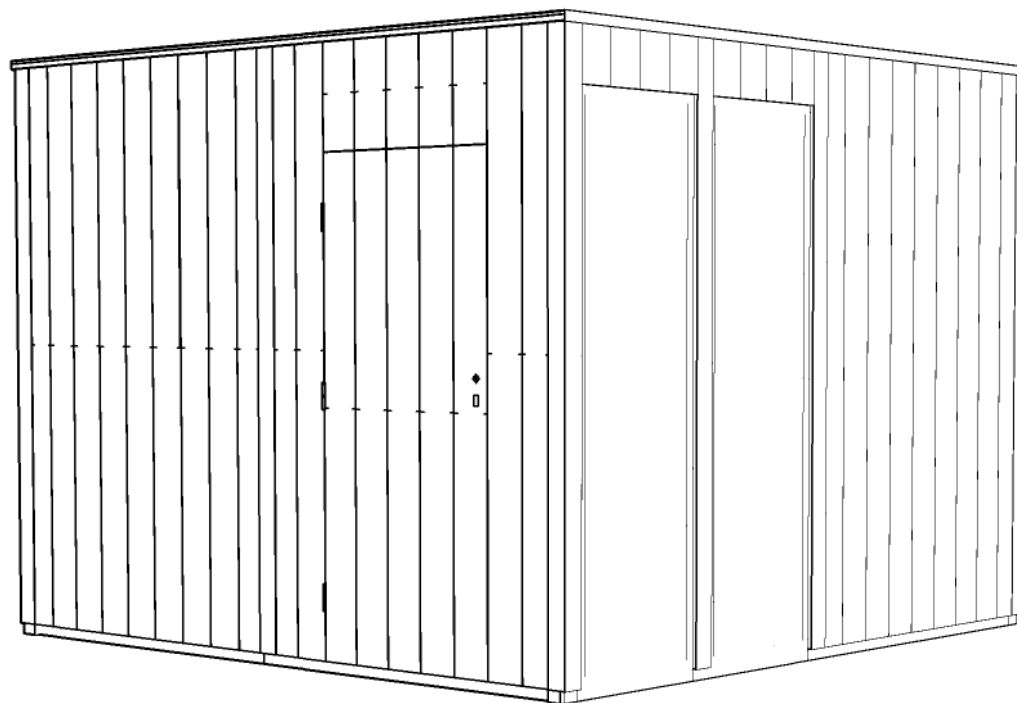

Ordernr.:  
Schaal / Scale:  
1:50  
BLAD NR.:  
BT

**LUGARDE**®  
©LUGARDE® Laren Holland  
www.lugarde.com  
sale@lugarde.nl  
*Simply the best*

*Achteraanzicht / Rear view / Hinterseite*

2450+

0+

*(L) Zijaanzicht / Side view / Seiten ansicht*

Ordernr.:  
 Schaal / Scale:  
 1:50  
 BLAD NR.:  
 BT

**LUGARDE**®  
 ©LUGARDE® Laren Holland  
 www.lugarde.com  
 sale@lugarde.nl  
*Simply the best*