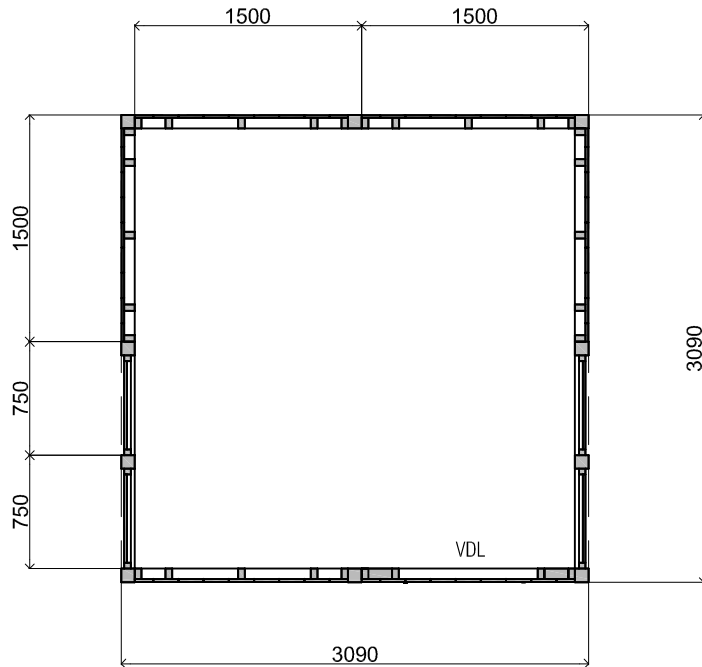

2450+  
0+

*Vooraanzicht / Front view / Vorderansicht*

*(R) Zijaanzicht / Side view / Seiten ansicht*

*Plattegrond / Plan*

*Modular*

Omschrijving / Description:  
.... x ....cm - ....mm  
Onderdeel / Component:  
Bouwtekening / Construction drawing  
Dealer:  
Dealer  
Ref.:  
TM2

Ordernr.:  
Schaal / Scale:  
1:50  
BLAD NR.:  
BT

**LUGARDE**®  
©LUGARDE® Laren Holland  
www.lugarde.com  
sale@lugarde.nl  
*Simply the best*

*Achteraanzicht / Rear view / Hinterseite*

2450+

0+

*(L) Zijaanzicht / Side view / Seiten ansicht*

*Doorsnede / Section / Durchschnitt 1-1*

*Modular*

Omschrijving / Description:  
 .... x ....cm - ....mm  
 Onderdeel / Component:  
 Bouwtekening / Construction drawing  
 Dealer:  
 Dealer  
 Ref.:  
 TM2