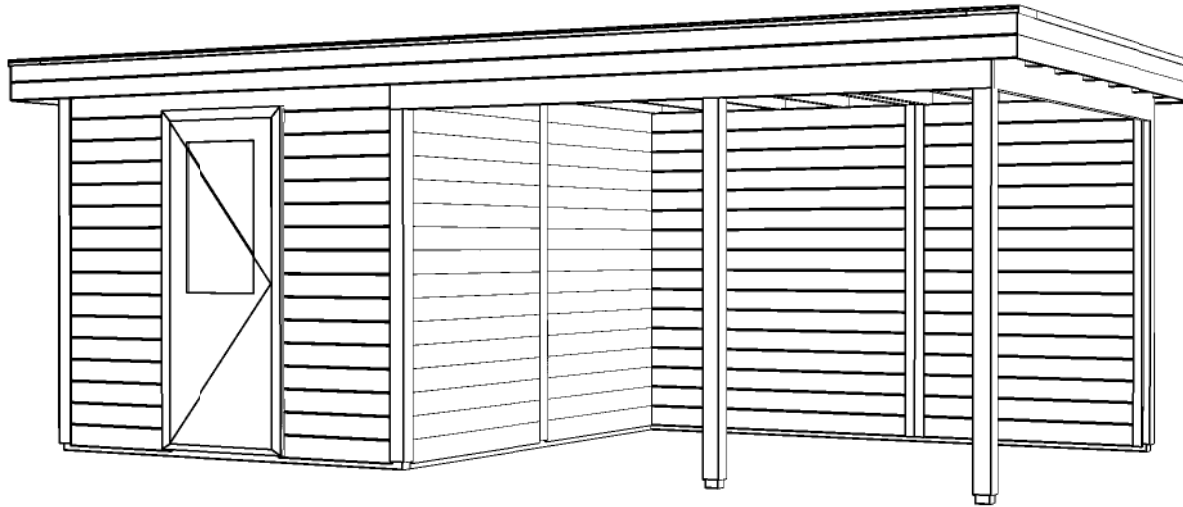

*Voor-aanzicht / Front view / Vorderansicht*

*(R) Zijaanzicht / Side view / Seiten ansicht*

2415+

0+

*Achteraanzicht / Rear view / Hinterseite*

*(L) Zijaanzicht / Side view / Seiten ansicht*

*Modular*

<p>Omschrijving / Description: .... x ....cm - ....mm</p>	<p>Ordernr.: v10</p>	<p><b>LUGARDE®</b> ©LUGARDE® Laren Holland www.lugarde.com sale@lugarde.nl</p>
<p>Onderdeel / Component: Bouwtekening / Construction drawing</p>	<p>Schaal / Scale: 1:50</p>	
<p>Dealer: Dealer</p>	<p>BLAD NR.: BT</p>	<p><i>Simply the best</i></p>
<p>Ref.: TM4-1</p>		