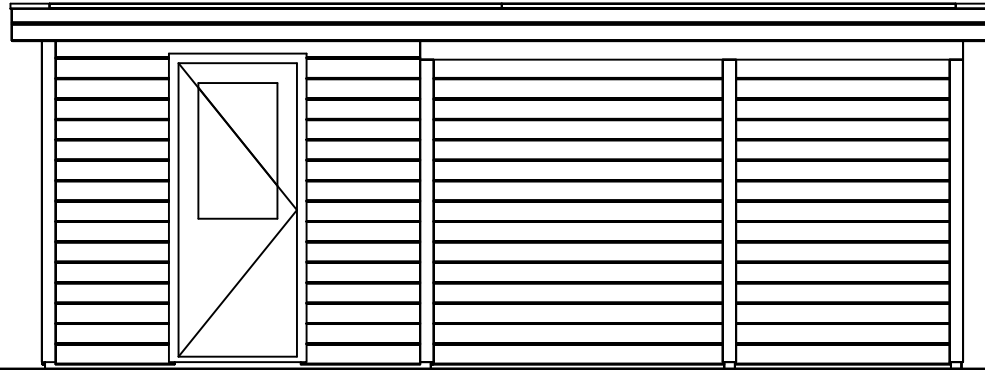

2415+

0+

Voor-aanzicht / Front view / Vorderansicht