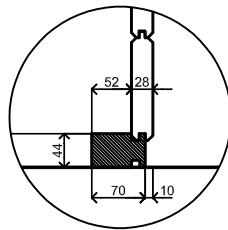

(L) Zijaanzicht / Side view / Seiten ansicht

Voor aanzicht / Front view / Vorderansicht

(R) Zijaanzicht / Side view / Seiten ansicht

Achteraanzicht / Rear view / Hinterseite

Plattegrond / Plan

Prima vijfhoek

Omschrijving / Description:
180x180cm 28mm
Onderdeel / Component:
Bouwtekening / Construction drawing
Dealer:
Lugarde
Ref.:

Ordernr.:
P60
Schaal / Scale:
1:50

BLAD NR.:
BT

LUGARDE®

©LUGARDE® Laren Holland
www.lugarde.com
sale@lugarde.nl