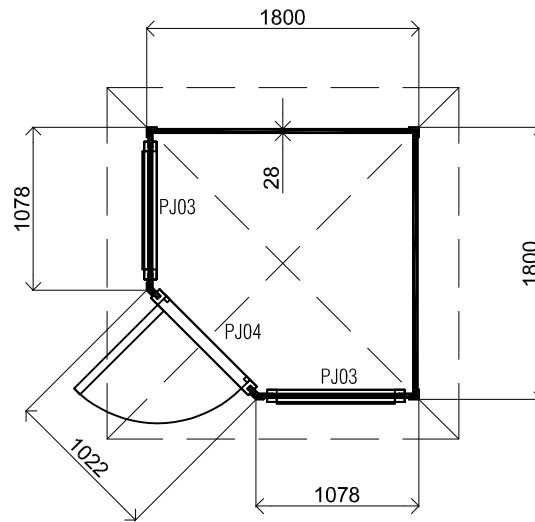

(L) Zijaanzicht / Side view / Seiten ansicht

Voor aanzicht / Front view / Vorderansicht

(R) Zijaanzicht / Side view / Seiten ansicht

Achteraanzicht / Rear view / Hinterseite

Plattegrond / Plan

Prima vijfhoek

Omschrijving / Description:
180x180cm 28mm
Onderdeel / Component:
Bouwtekening / Construction drawing
Dealer:
Lugarde
Ref.:

Ordernr.:
P60
Schaal / Scale:
1:50

BLAD NR.:
BT

LUGARDE®

©LUGARDE® Laren Holland
www.lugarde.com
sale@lugarde.nl