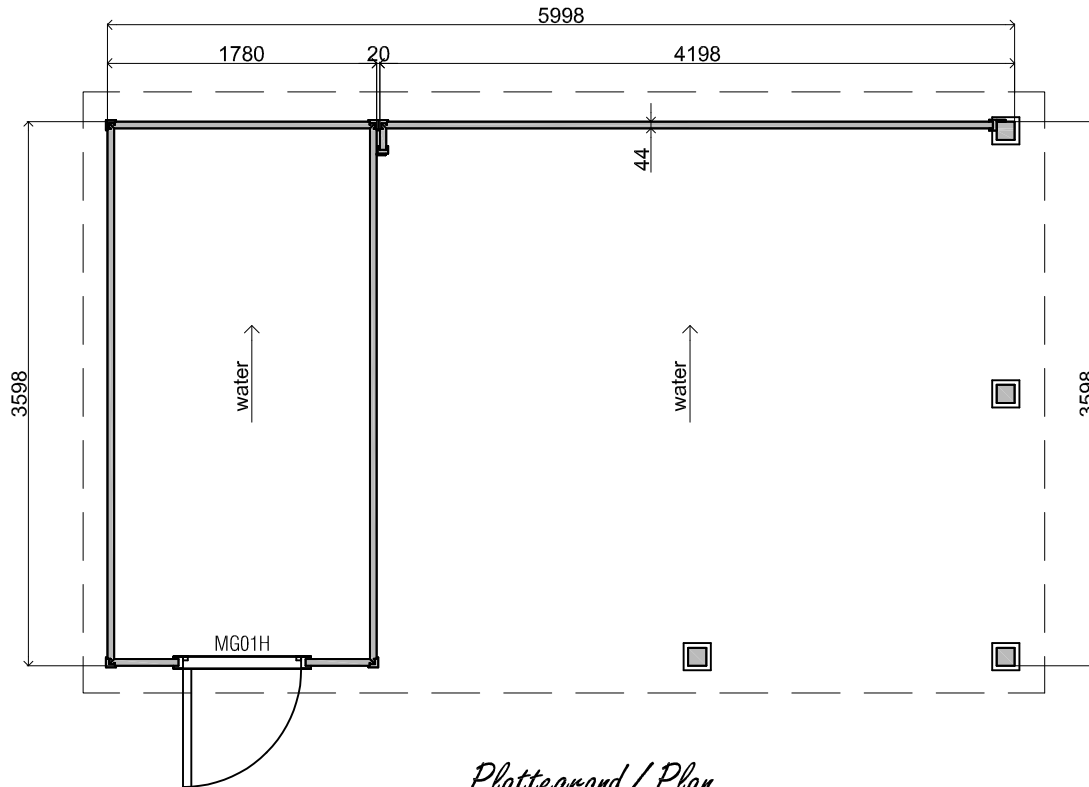

Vooraanzicht / Front view / Vorderansicht

(R) Zijaanzicht / Side view / Seiten ansicht

Plattegrond / Plan

Prima Systeem MW

Omschrijving / Description:
360 x 600cm 44mm
Onderdeel / Component:
Bouwtekening / Construction drawing
Dealer:

Ordernr.:
PR53
Schaal / Scale:
1:50

Ref.:

BLAD NR.:
BT

LUGARDE®

©LUGARDE® Laren Holland
www.lugarde.com
sale@lugarde.nl

Simply the best

Achteraanzicht / Rear view / Hinterseite

(L) Zijaanzicht / Side view / Seiten ansicht

Prima Systeem MW

| | | |
|---|---------------------------------|---|
| <p>Omschrijving / Description: 360 x 600cm 44mm</p> | <p>Ordernr.: PR53</p> | <p>LUGARDE®</p> <p>©LUGARDE® Laren Holland www.lugarde.com sale@lugarde.nl</p> |
| <p>Onderdeel / Component: Bouwtekening / Construction drawing</p> | <p>Schaal / Scale: 1:50</p> | |
| <p>Dealer:</p> | <p>BLAD NR.: BT</p> | <p><i>Simply the best</i></p> |
| <p>Ref.:</p> | | |