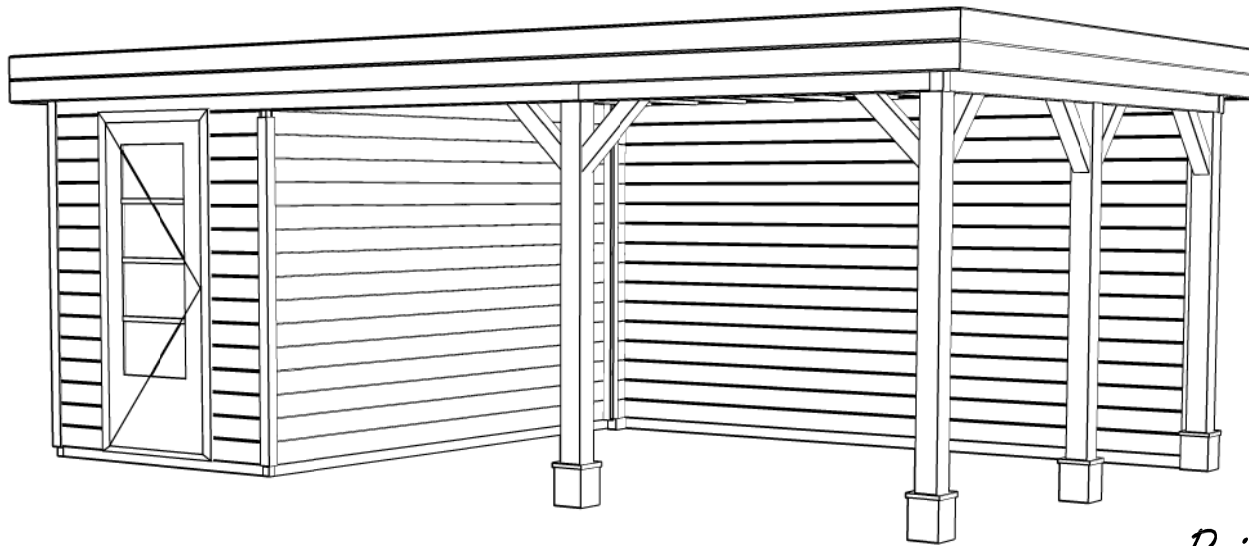

Ordernr.:
PR53
Schaal / Scale:
1:50

Ref.:

BLAD NR.:
BT

LUGARDE®

©LUGARDE® Laren Holland
www.lugarde.com
sale@lugarde.nl

Simply the best

Achteraanzicht / Rear view / Hinterseite

(L) Zijaanzicht / Side view / Seiten ansicht