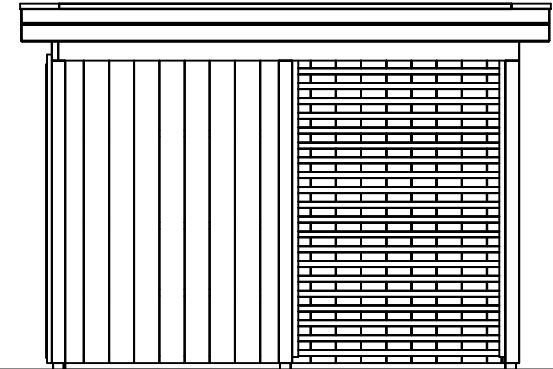

Vooraanzicht / Front view / Vorderansicht

(R) Zijaanzicht / Side view / Seiten ansicht

Plattegrond / Plan

Modular - Scaffolding

Omschrijving / Description:
300x250cm canopy 300x300cm
Onderdeel / Component:
Bouwtekening / Construction drawing

Ordernr.:
Showmodel 2
Schaal / Scale:
1:50

Dealer:
Dealer
Ref.:

BLAD NR.:
BT

LUGARDE®

©LUGARDE® Laren Holland
www.lugarde.com
sale@lugarde.nl

Simply the best

Achteraanzicht / Rear view / Hinterseite

(L) Zijaanzicht / Side view / Seiten ansicht

Doorsnede / Section / Durchschnitt 1-1

Modular - Scaffolding

<i>Omschrijving / Description:</i> 300x250cm canopy 300x300cm	<i>Ordernr.:</i> Showmodel 2
<i>Onderdeel / Component:</i> Bouwtekening / Construction drawing	<i>Schaal / Scale:</i> 1:50
<i>Dealer:</i> Dealer	<i>BLAD NR.:</i> BT
<i>Ref.:</i>	

LUGARDE®

©LUGARDE® Laren Holland
www.lugarde.com
sale@lugarde.nl

Simply the best

Modular - Scaffolding

<i>Omschrijving / Description:</i> 300x250cm canopy 300x300cm	<i>Ordernr.:</i> Showmodel 2
<i>Onderdeel / Component:</i> Bouwtekening / Construction drawing	<i>Schaal / Scale:</i> 1:50
<i>Dealer:</i> Dealer	<i>BLAD NR.:</i> BT
<i>Ref.:</i>	