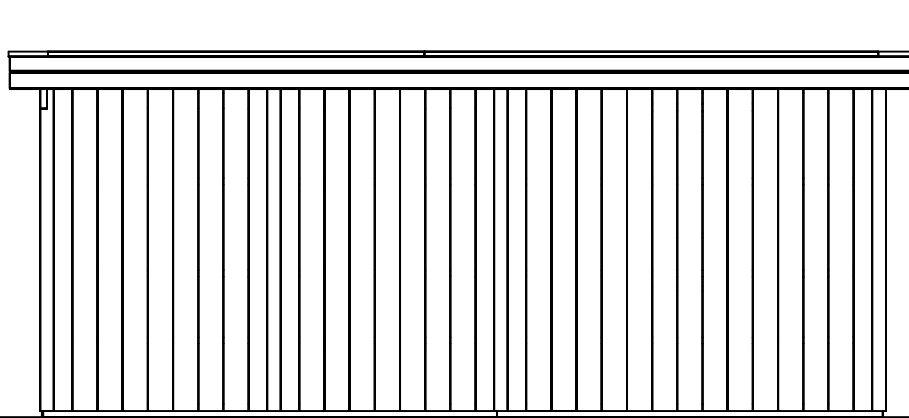

Vooraanzicht / Front view / Vorderansicht

(R) Zijaanzicht / Side view / Seiten ansicht

Plattegrond / Plan

Modular - Scaffolding

Omschrijving / Description:
300x250cm canopy 300x300cm
Onderdeel / Component:
Bouwtekening / Construction drawing

Ordernr.:
Showmodel 2
Schaal / Scale:
1:50

Dealer:
Dealer
Ref.:

BLAD NR.:
BT

LUGARDE®

©LUGARDE® Laren Holland
www.lugarde.com
sale@lugarde.nl

Simply the best

Achteraanzicht / Rear view / Hinterseite

(L) Zijaanzicht / Side view / Seiten ansicht

Doorsnede / Section / Durchschnitt 1-1

Modular - Scaffolding

<i>Omschrijving / Description:</i> 300x250cm canopy 300x300cm	<i>Ordernr.:</i> Showmodel 2
<i>Onderdeel / Component:</i> Bouwtekening / Construction drawing	<i>Schaal / Scale:</i> 1:50
<i>Dealer:</i> Dealer	<i>BLAD NR.:</i> BT
<i>Ref.:</i>	

LUGARDE®

©LUGARDE® Laren Holland
www.lugarde.com
sale@lugarde.nl

Simply the best

Modular - Scaffolding

<i>Omschrijving / Description:</i> 300x250cm canopy 300x300cm	<i>Ordernr.:</i> Showmodel 2
<i>Onderdeel / Component:</i> Bouwtekening / Construction drawing	<i>Schaal / Scale:</i> 1:50
<i>Dealer:</i> Dealer	<i>BLAD NR.:</i> BT
<i>Ref.:</i>	