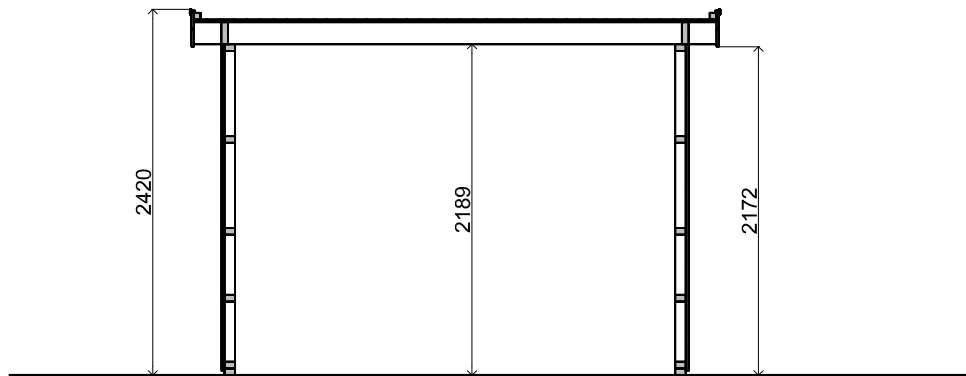

Vooraanzicht / Front view / Vorderansicht

(R) Zijaanzicht / Side view / Seiten ansicht

Plattegrond / Plan

Modular - Scaffolding

Omschrijving / Description:
300x250cm canopy 300x300cm
Onderdeel / Component:
Bouwtekening / Construction drawing

Ordernr.:
Showmodel 2
Schaal / Scale:
1:50

Dealer:
Dealer
Ref.:

BLAD NR.:
BT

LUGARDE®

©LUGARDE® Laren Holland
www.lugarde.com
sale@lugarde.nl

Simply the best

Achteraanzicht / Rear view / Hinterseite

(L) Zijaanzicht / Side view / Seiten ansicht

Doorsnede / Section / Durchschnitt 1-1

Modular - Scaffolding

<i>Omschrijving / Description:</i> 300x250cm canopy 300x300cm	<i>Ordernr.:</i> Showmodel 2
<i>Onderdeel / Component:</i> Bouwtekening / Construction drawing	<i>Schaal / Scale:</i> 1:50
<i>Dealer:</i> Dealer	<i>BLAD NR.:</i> BT
<i>Ref.:</i>	

LUGARDE®

©LUGARDE® Laren Holland
www.lugarde.com
sale@lugarde.nl

Simply the best

Modular - Scaffolding

<i>Omschrijving / Description:</i> 300x250cm canopy 300x300cm	<i>Ordernr.:</i> Showmodel 2
<i>Onderdeel / Component:</i> Bouwtekening / Construction drawing	<i>Schaal / Scale:</i> 1:50
<i>Dealer:</i> Dealer	<i>BLAD NR.:</i> BT
<i>Ref.:</i>	