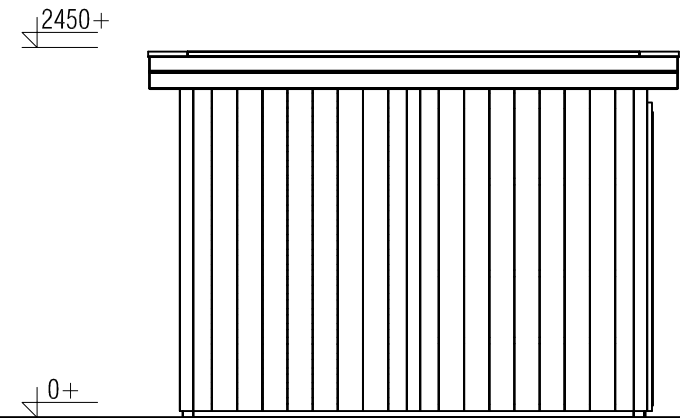

Vooraanzicht / Front view / Vorderansicht

(R) Zijaanzicht / Side view / Seiten ansicht

Plattegrond / Plan

Modular - Scaffolding

Omschrijving / Description:
300x250cm canopy 300x300cm
Onderdeel / Component:
Bouwtekening / Construction drawing

Ordernr.:
Showmodel 2
Schaal / Scale:
1:50

Dealer:
Dealer
Ref.:

BLAD NR.:
BT

LUGARDE®

©LUGARDE® Laren Holland
www.lugarde.com
sale@lugarde.nl

Simply the best

Achteraanzicht / Rear view / Hinterseite

(L) Zijaanzicht / Side view / Seiten ansicht

Doorsnede / Section / Durchschnitt 1-1

Modular - Scaffolding

<i>Omschrijving / Description:</i> 300x250cm canopy 300x300cm	<i>Ordernr.:</i> Showmodel 2
<i>Onderdeel / Component:</i> Bouwtekening / Construction drawing	<i>Schaal / Scale:</i> 1:50
<i>Dealer:</i> Dealer	<i>BLAD NR.:</i> BT
<i>Ref.:</i>	

LUGARDE®

©LUGARDE® Laren Holland
www.lugarde.com
sale@lugarde.nl

Simply the best

Modular - Scaffolding

<i>Omschrijving / Description:</i> 300x250cm canopy 300x300cm	<i>Ordernr.:</i> Showmodel 2
<i>Onderdeel / Component:</i> Bouwtekening / Construction drawing	<i>Schaal / Scale:</i> 1:50
<i>Dealer:</i> Dealer	<i>BLAD NR.:</i> BT
<i>Ref.:</i>	