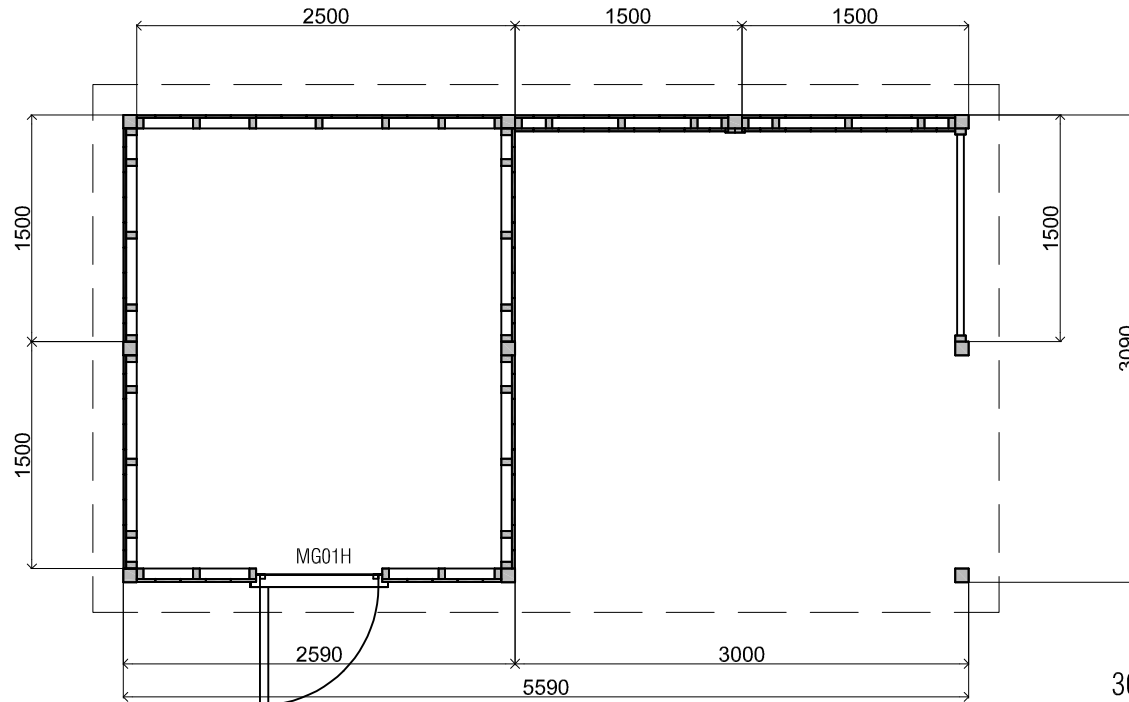

Vooraanzicht / Front view / Vorderansicht

(R) Zijaanzicht / Side view / Seiten ansicht

Plattegrond / Plan

Modular - Scaffolding

Omschrijving / Description:
300x250cm canopy 300x300cm
Onderdeel / Component:
Bouwtekening / Construction drawing

Ordernr.:
Showmodel 2
Schaal / Scale:
1:50

Dealer:
Dealer
Ref.:

BLAD NR.:
BT

LUGARDE®

©LUGARDE® Laren Holland
www.lugarde.com
sale@lugarde.nl

Simply the best

Achteraanzicht / Rear view / Hinterseite

(L) Zijaanzicht / Side view / Seiten ansicht

Doorsnede / Section / Durchschnitt 1-1

Modular - Scaffolding

<i>Omschrijving / Description:</i> 300x250cm canopy 300x300cm	<i>Ordernr.:</i> Showmodel 2
<i>Onderdeel / Component:</i> Bouwtekening / Construction drawing	<i>Schaal / Scale:</i> 1:50
<i>Dealer:</i> Dealer	<i>BLAD NR.:</i> BT
<i>Ref.:</i>	

LUGARDE®

©LUGARDE® Laren Holland
www.lugarde.com
sale@lugarde.nl

Simply the best

Modular - Scaffolding

<i>Omschrijving / Description:</i> 300x250cm canopy 300x300cm	<i>Ordernr.:</i> Showmodel 2
<i>Onderdeel / Component:</i> Bouwtekening / Construction drawing	<i>Schaal / Scale:</i> 1:50
<i>Dealer:</i> Dealer	<i>BLAD NR.:</i> BT
<i>Ref.:</i>	