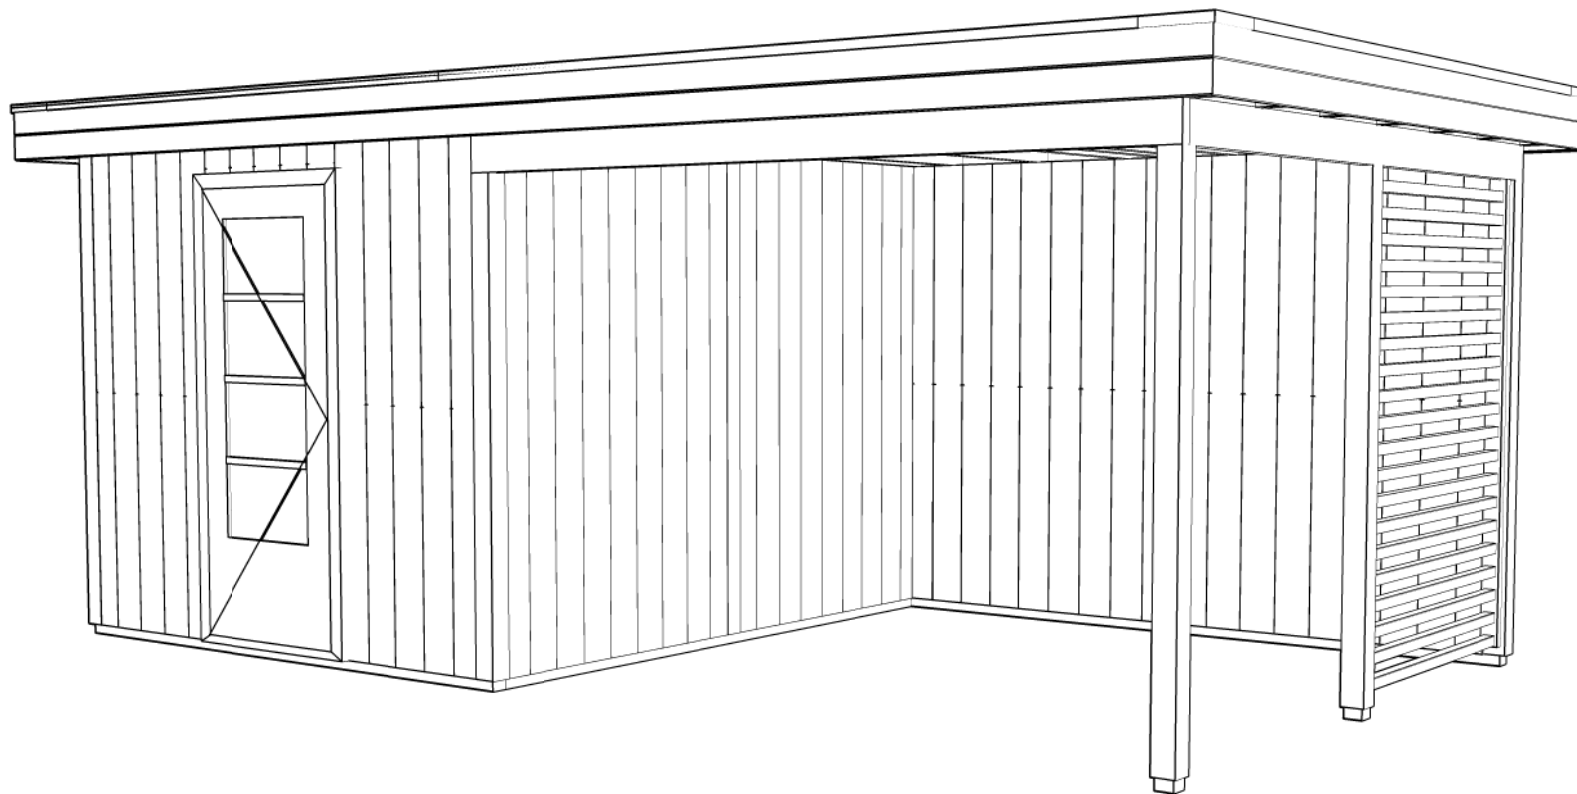

Vooraanzicht / Front view / Vorderansicht

(R) Zijaanzicht / Side view / Seiten ansicht

Plattegrond / Plan

Modular - Scaffolding

Omschrijving / Description:
300x250cm canopy 300x300cm
Onderdeel / Component:
Bouwtekening / Construction drawing

Doorsnede / Section / Durchschnitt 1-1

Modular - Scaffolding

<i>Omschrijving / Description:</i> 300x250cm canopy 300x300cm	<i>Ordernr.:</i> Showmodel 2
<i>Onderdeel / Component:</i> Bouwtekening / Construction drawing	<i>Schaal / Scale:</i> 1:50
<i>Dealer:</i> Dealer	<i>BLAD NR.:</i> BT
<i>Ref.:</i>	

LUGARDE®

©LUGARDE® Laren Holland
www.lugarde.com
sale@lugarde.nl

Simply the best

Modular - Scaffolding

<i>Omschrijving / Description:</i> 300x250cm canopy 300x300cm	<i>Ordernr.:</i> Showmodel 2
<i>Onderdeel / Component:</i> Bouwtekening / Construction drawing	<i>Schaal / Scale:</i> 1:50
<i>Dealer:</i> Dealer	<i>BLAD NR.:</i> BT
<i>Ref.:</i>	