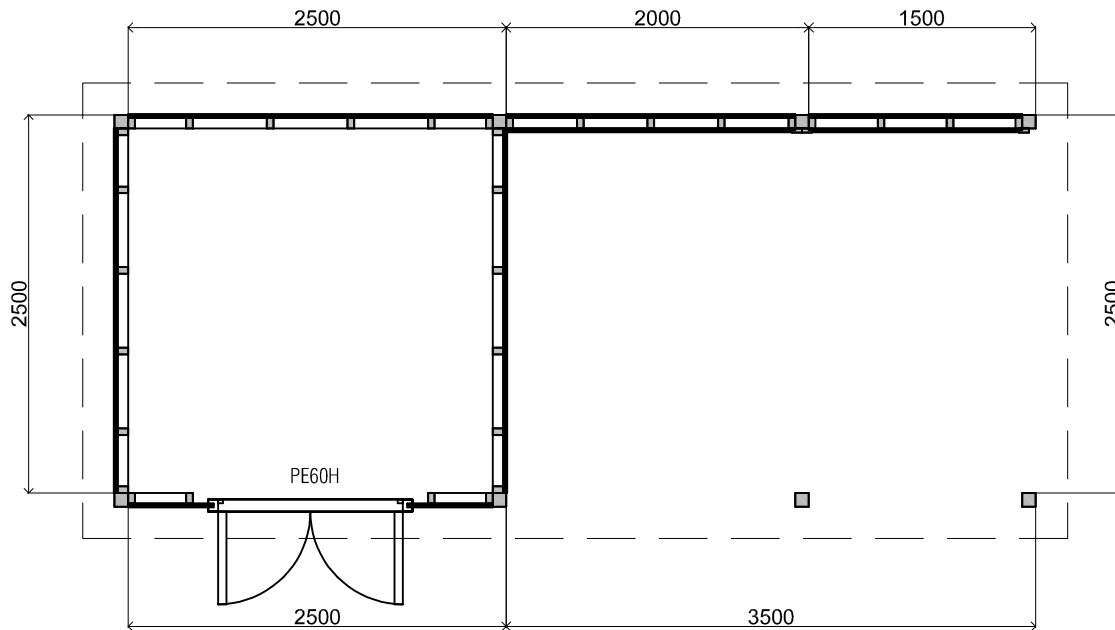

2410+

0+

*Vooraanzicht / Front view / Vorderansicht*

*(R) Zijaanzicht / Side view / Seiten ansicht*

*Plattegrond / Plan*

*Modular - Douglas Swedish style*

Omschrijving / Description:  
2500x250cm canopy 250x350cm  
Onderdeel / Component:  
Bouwtekening / Construction drawing  
Dealer:

Ordernr.:  
Showmodel 9  
Schaal / Scale:  
1:50

Ref.:  
BT

**LUGARDE**®

©LUGARDE® Laren Holland  
www.lugarde.com  
sale@lugarde.nl

*Simply the best*

*Achteraanzicht / Rear view / Hinterseite*

*(L) Zijaanzicht / Side view / Seiten ansicht*

*Modular - Douglas Swedish style*

Omschrijving / Description:  
2500x250cm canopy 250x350cm  
Onderdeel / Component:  
Bouwtekening / Construction drawing  
Dealer:

Ref.:

Ordernr.:  
Showmodel 9  
Schaal / Scale:  
1:50