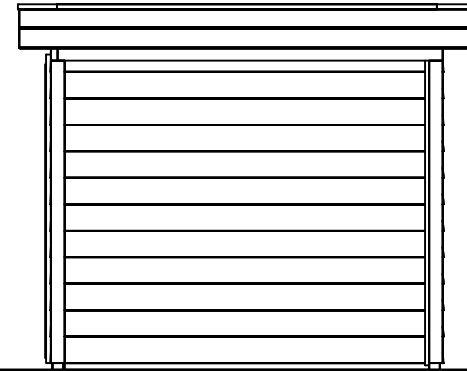

2410+

0+

*Vooraanzicht / Front view / Vorderansicht*

*(R) Zijaanzicht / Side view / Seiten ansicht*

*Plattegrond / Plan*

*Modular - Douglas Swedish style*

Omschrijving / Description:  
2500x250cm canopy 250x350cm  
Onderdeel / Component:  
Bouwtekening / Construction drawing  
Dealer:

Ordernr.:  
Showmodel 9  
Schaal / Scale:  
1:50

Ref.:  
BT

**LUGARDE**®

©LUGARDE® Laren Holland  
www.lugarde.com  
sale@lugarde.nl

*Simply the best*

*Achteraanzicht / Rear view / Hinterseite*

*(L) Zijaanzicht / Side view / Seiten ansicht*

*Modular - Douglas Swedish style*

Omschrijving / Description:  
2500x250cm canopy 250x350cm  
Onderdeel / Component:  
Bouwtekening / Construction drawing  
Dealer:

Ref.:

Ordernr.:  
Showmodel 9  
Schaal / Scale:  
1:50