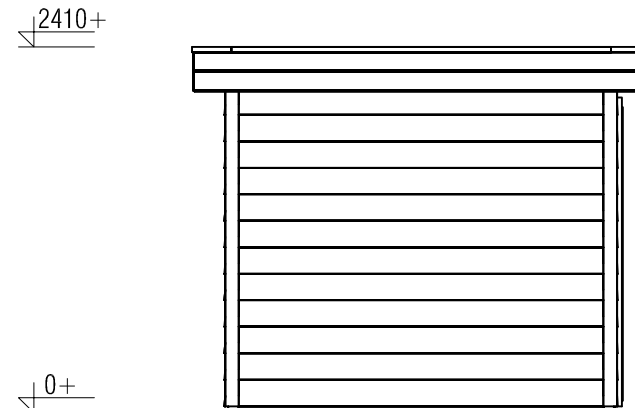

2410+

0+

*Vooraanzicht / Front view / Vorderansicht*

*(R) Zijaanzicht / Side view / Seiten ansicht*

*Plattegrond / Plan*

*Modular - Douglas Swedish style*

Omschrijving / Description:  
2500x250cm canopy 250x350cm  
Onderdeel / Component:  
Bouwtekening / Construction drawing  
Dealer:

Ordernr.:  
Showmodel 9  
Schaal / Scale:  
1:50

Ref.:  
BT

**LUGARDE**®

©LUGARDE® Laren Holland  
www.lugarde.com  
sale@lugarde.nl

*Simply the best*

*Achteraanzicht / Rear view / Hinterseite*

*(L) Zijaanzicht / Side view / Seiten ansicht*

*Modular - Douglas Swedish style*

Omschrijving / Description:  
2500x250cm canopy 250x350cm  
Onderdeel / Component:  
Bouwtekening / Construction drawing  
Dealer:

Ref.:

Ordernr.:  
Showmodel 9  
Schaal / Scale:  
1:50