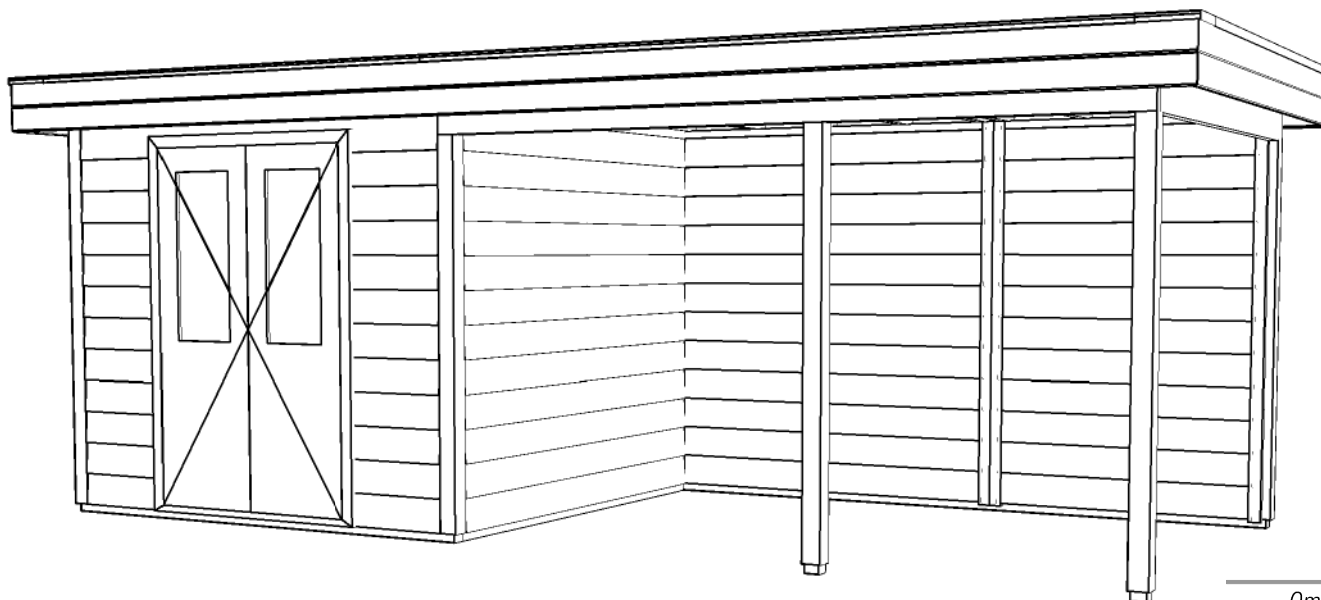

2410+

0+

*Vooraanzicht / Front view / Vorderansicht*

*(R) Zijaanzicht / Side view / Seiten ansicht*

*Plattegrond / Plan*

*Modular - Douglas Swedish style*

Omschrijving / Description:  
2500x250cm canopy 250x350cm  
Onderdeel / Component:  
Bouwtekening / Construction drawing  
Dealer:

Ordernr.:  
Showmodel 9  
Schaal / Scale:  
1:50

Ref.:  
BT

**LUGARDE**®

©LUGARDE® Laren Holland  
www.lugarde.com  
sale@lugarde.nl

*Simply the best*

*Achteraanzicht / Rear view / Hinterseite*

*(L) Zijaanzicht / Side view / Seiten ansicht*

*Modular - Douglas Swedish style*

Omschrijving / Description:  
2500x250cm canopy 250x350cm  
Onderdeel / Component:  
Bouwtekening / Construction drawing  
Dealer:

Ref.:

Ordernr.:  
Showmodel 9  
Schaal / Scale:  
1:50