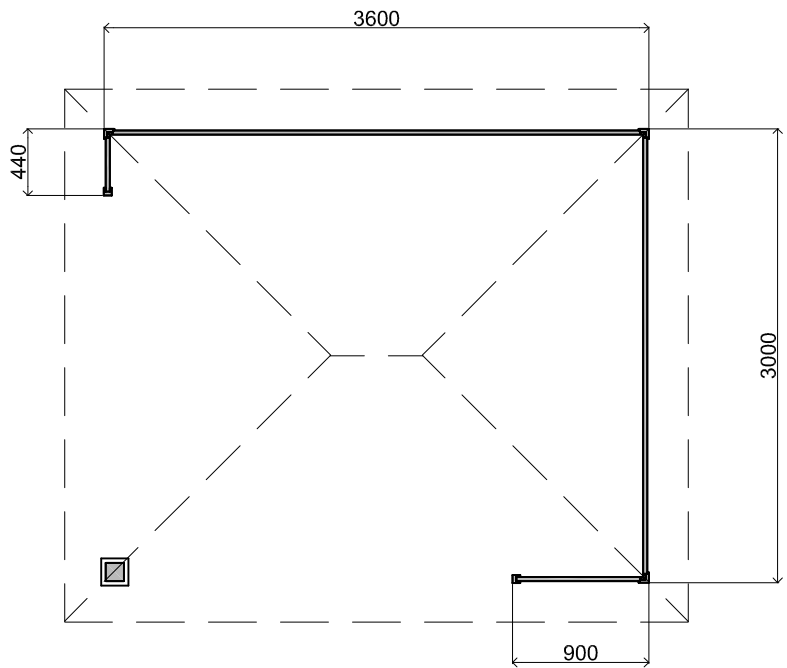

3170+

0+

*Vooraanzicht / Front view / Vorderansicht*

*(R) Zijaaanzicht / Side view / Seiten ansicht*

*Plattegrond / Plan*

*Prima vierhoek*

<p>Omschrijving / Description: 300x360cm 28mm Onderdeel / Component: Bouwtekening / Construction drawing Dealer:</p>	<p>Ordernr.: VV24 Schaal / Scale: 1:50</p>	<p><b>LUGARDE</b>® ©LUGARDE® Laren Holland www.lugarde.com sale@lugarde.nl</p>
<p>Ref.:</p>	<p>BLAD NR.: BT</p>	<p><i>Simply the best</i></p>

3170+

0+

*Achteraanzicht / Rear view / Hinterseite*

*(L) Zijaanzicht / Side view / Seiten ansicht*

*Prima vierhoek*

Omschrijving / Description:  
300x360cm 28mm  
Onderdeel / Component:  
Bouwtekening / Construction drawing  
Dealer:  
Ref.:

Ordernr.:  
VV24  
Schaal / Scale:  
1:50  
BLAD NR.:  
BT

**LUGARDE**®

©LUGARDE® Laren Holland  
www.lugarde.com  
sale@lugarde.nl

*Simply the best*