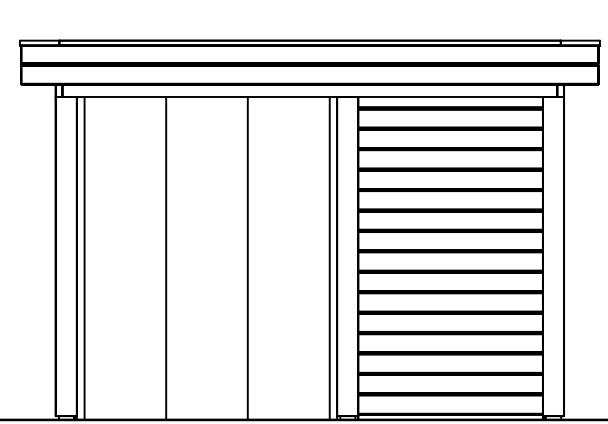

Plattegrond / Plan

PR0-System - maatwerk

Omschrijving / Description:
336x572cm

Ordernr.:

Onderdeel / Component:

Schaal / Scale:
1:50

Bouwtekening / Construction drawing

Dealer:

BLAD NR.:

Ref.:
PS3

BT

LUGARDE®

©LUGARDE® Laren Holland
www.lugarde.com
sale@lugarde.nl

Simply the best

De afgebeelde glasschuifwand wordt getoond als illustratie en kan afwijken van de werkelijkheid.
 The glass sliding wall is shown as an illustration and can differ from reality.

D.D.: marts 31, 2021

Formaat: A4 - AS

Voor-aanzicht / Front view / Vorderansicht

(R) Zijaanzicht / Side view / Seiten ansicht

Achteraanzicht / Rear view / Hinterseite

(L) Zijaanzicht / Side view / Seiten ansicht

De afgebeelde glasschuifwand wordt getoond als illustratie en kan afwijken van de werkelijkheid.
The glass sliding wall is shown as an illustration and can differ from reality.

PRO-Systeem - maatwerk

Omschrijving / Description:
336x572cm