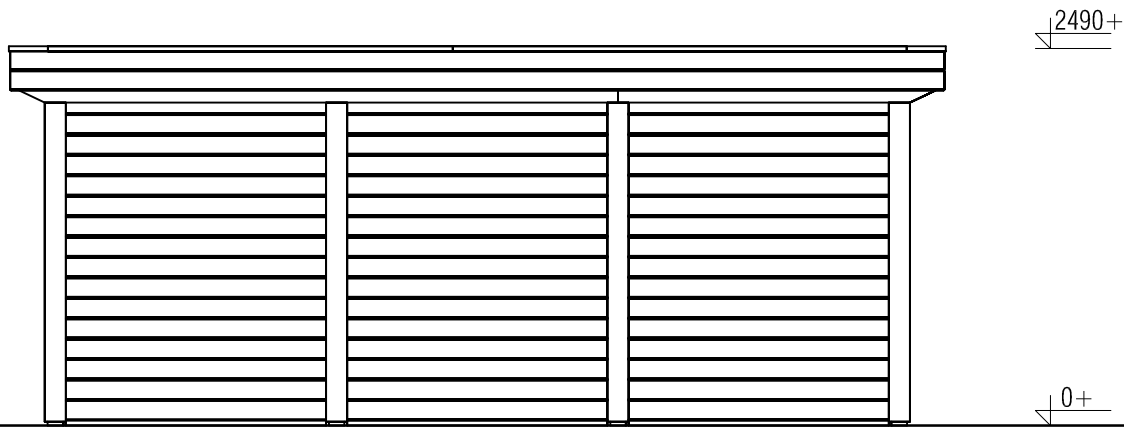

D.D.: marts 31, 2021

Formaat: A4 - AS

Voor-aanzicht / Front view / Vorderansicht

(R) Zijaanzicht / Side view / Seiten ansicht

Achteraanzicht / Rear view / Hinterseite

(L) Zijaanzicht / Side view / Seiten ansicht

PRO-Systeem - maatwerk

Omschrijving / Description: 336x572cm	Ordernr.:	 ©LUGARDE® Laren Holland www.lugarde.com sale@lugarde.nl
Onderdeel / Component: Bouwtekening / Construction drawing	Schaal / Scale: 1:50	
Dealer:	BLAD NR.:	<i>Simply the best</i>
Ref.: PS3	BT	

De afgebeelde glasschuifwand wordt getoond als illustratie en kan afwijken van de werkelijkheid.
The glass sliding wall is shown as an illustration and can differ from reality.

PRO-Systeem - maatwerk

Omschrijving / Description:
336x572cm