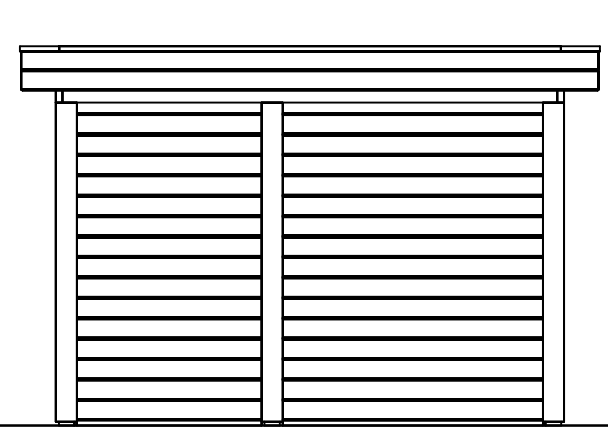

D.D.: marts 31, 2021

Formaat: A4 - AS

Voor-aanzicht / Front view / Vorderansicht

(R) Zijaanzicht / Side view / Seiten ansicht

Achteraanzicht / Rear view / Hinterseite

(L) Zijaanzicht / Side view / Seiten ansicht

PRO-Systeem - maatwerk

Omschrijving / Description: 336x572cm	Ordernr.:	 ©LUGARDE® Laren Holland www.lugarde.com sale@lugarde.nl
Onderdeel / Component: Bouwtekening / Construction drawing	Schaal / Scale: 1:50	
Dealer:	BLAD NR.:	<i>Simply the best</i>
Ref.: PS3	BT	

De afgebeelde glasschuifwand wordt getoond als illustratie en kan afwijken van de werkelijkheid.
The glass sliding wall is shown as an illustration and can differ from reality.

PRO-Systeem - maatwerk

Omschrijving / Description:
336x572cm