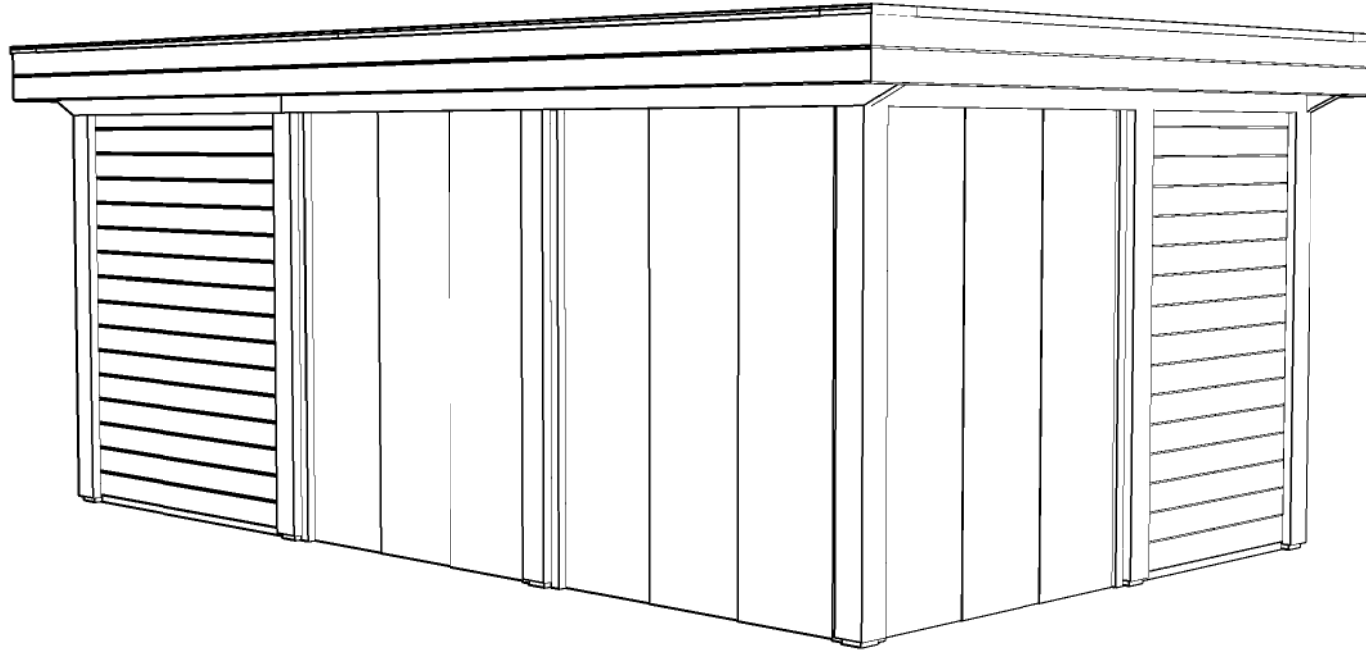

PRO-Systeem - maatwerk

Omschrijving / Description: 336x572cm	Ordernr.:	 ©LUGARDE® Laren Holland www.lugarde.com sale@lugarde.nl
Onderdeel / Component: Bouwtekening / Construction drawing	Schaal / Scale: 1:50	
Dealer:	BLAD NR.:	<i>Simply the best</i>
Ref.: PS3	BT	

De afgebeelde glasschuifwand wordt getoond als illustratie en kan afwijken van de werkelijkheid.
The glass sliding wall is shown as an illustration and can differ from reality.

PRO-Systeem - maatwerk

Omschrijving / Description:
336x572cm