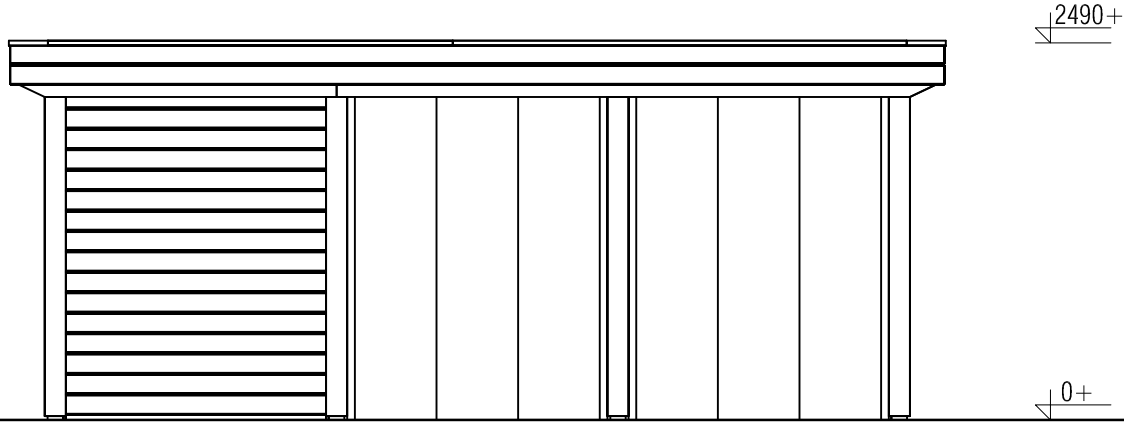

Voor-aanzicht / Front view / Vorderansicht