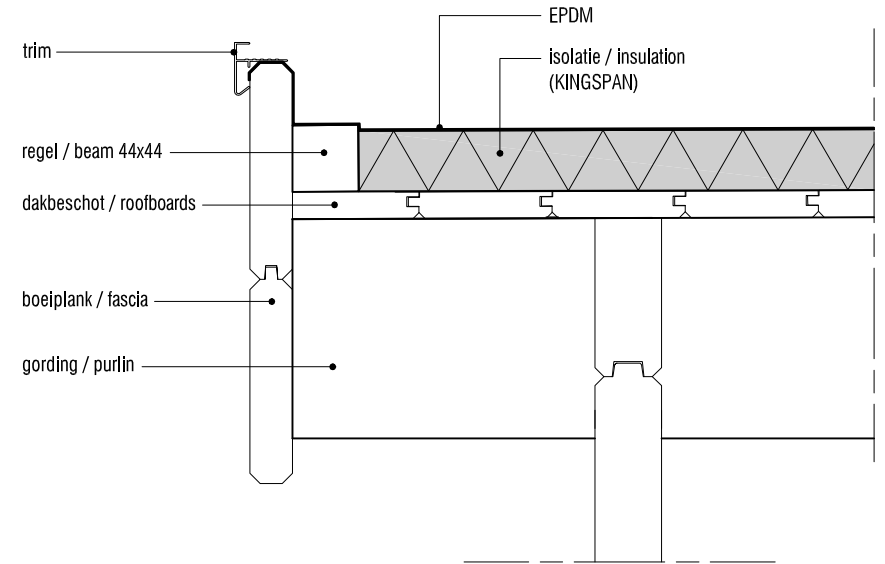

schuindak / angled roof

plattendak / flat roof

Dakisolatie / Roofinsulation

Omschrijving / Description: details	Ordernr.: Order NR	 <p>©LUGARDE® Laren Holland www.lugarde.com sale@lugarde.nl</p>
Onderdeel / Component: Bouwtekening / Construction drawing	Schaal / Scale: 1:5	
Dealer: Dealer	BLAD NR.: BT	<p><i>Simply the best</i></p>
Ref.: Ref		