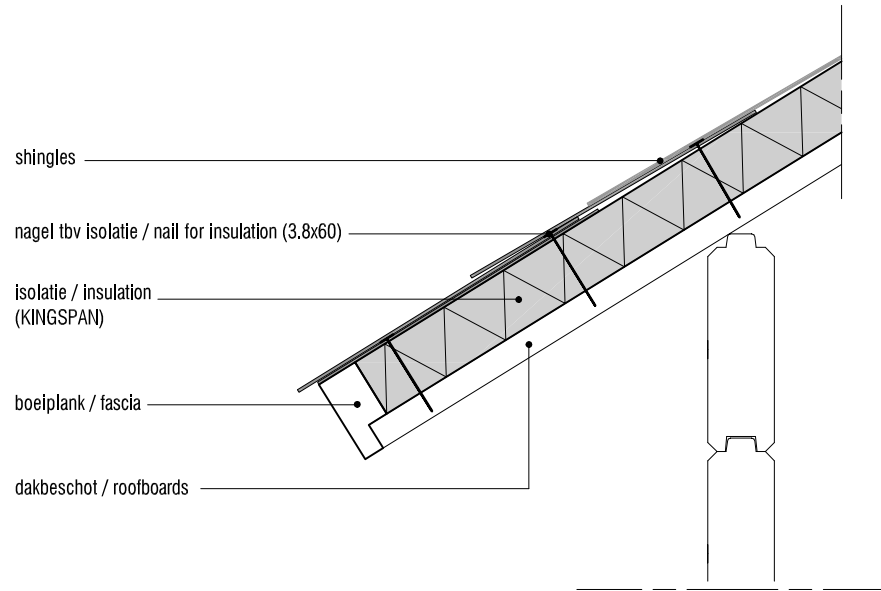

schuindak / angled roof

plattendak / flat roof

Dakisolatie / Roofinsulation

Omschrijving / Description: details	Ordernr.: Order NR	 <p>©LUGARDE® Laren Holland www.lugarde.com sale@lugarde.nl</p>
Onderdeel / Component: Bouwtekening / Construction drawing	Schaal / Scale: 1:5	
Dealer: Dealer	BLAD NR.: BT	<p><i>Simply the best</i></p>
Ref.: Ref		