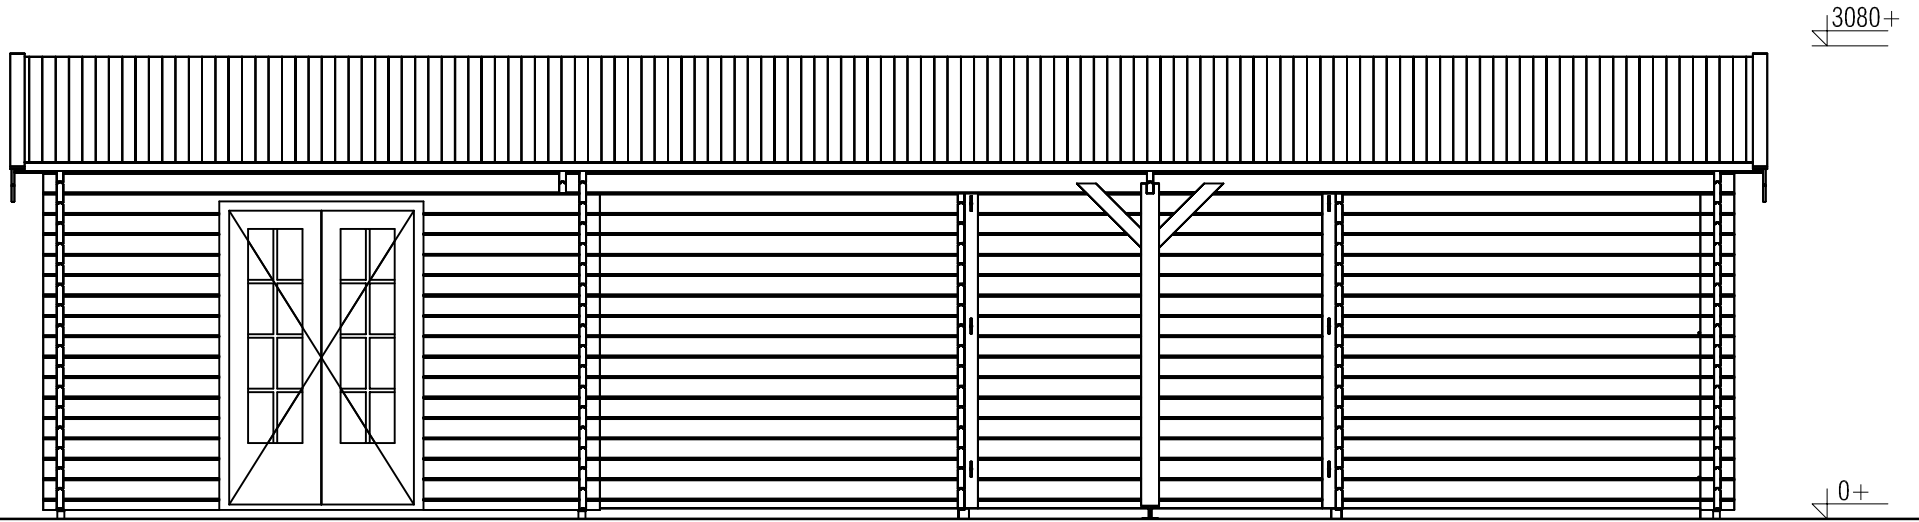

Plattegrond / Plan

Blokhut - Log cabin - Maatwerk

Omschrijving / Description:
 400 x 1100cm - 44mm
 Onderdeel / Component:
 Bouwtekening / Construction drawing
 Dealer:
 Lugarde
 Ref.:
 Ref

Ordernr.:
 B35
 Schaal / Scale:
 1:50
 BLAD NR.:
 BT

LUGARDE®
 ©LUGARDE® Laren Holland
 www.lugarde.com
 sale@lugarde.nl
Simply the best

Voor aanzicht / Front view / Vorderansicht

(R) Zijaanzicht / Side view / Seiten ansicht

Blokhut - Log cabin - Maatwerk

Omschrijving / Description:
 400 x 1100cm - 44mm
 Onderdeel / Component:
 Bouwtekening / Construction drawing
 Dealer:
 Lugarde
 Ref.:
 Ref

Ordernr.:
 B35
 Schaal / Scale:
 1:50

BLAD NR.:
 BT

LUGARDE®

©LUGARDE® Laren Holland
 www.lugarde.com
 sale@lugarde.nl

Simply the best

Achteraanzicht / Rear view / Hinterseite

(L) Zijaanzicht / Side view / Seiten ansicht

Blokhut - Log cabin - Maatwerk

Omschrijving / Description:
400 x 1100cm - 44mm
Onderdeel / Component:
Bouwtekening / Construction drawing
Dealer:
Lugarde
Ref.:
Ref

Ordernr.:
B35
Schaal / Scale:
1:50

BLAD NR.:
BT