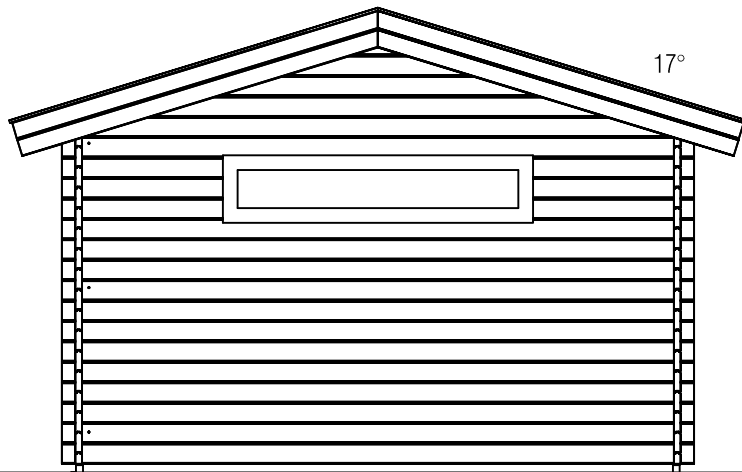

Plattegrond / Plan

Blokhut - Log cabin - Maatwerk

Omschrijving / Description:
 400 x 1100cm - 44mm
 Onderdeel / Component:
 Bouwtekening / Construction drawing
 Dealer:
 Lugarde
 Ref.:
 Ref

Ordernr.:
 B35
 Schaal / Scale:
 1:50
 BLAD NR.:
 BT

LUGARDE®
 ©LUGARDE® Laren Holland
 www.lugarde.com
 sale@lugarde.nl
Simply the best

Voor aanzicht / Front view / Vorderansicht

(R) Zijaanzicht / Side view / Seiten ansicht

Blokhut - Log cabin - Maatwerk

Omschrijving / Description:
 400 x 1100cm - 44mm
 Onderdeel / Component:
 Bouwtekening / Construction drawing
 Dealer:
 Lugarde
 Ref.:
 Ref

Ordernr.:
 B35
 Schaal / Scale:
 1:50

BLAD NR.:
 BT

LUGARDE®

©LUGARDE® Laren Holland
 www.lugarde.com
 sale@lugarde.nl

Simply the best

Achteraanzicht / Rear view / Hinterseite

(L) Zijaanzicht / Side view / Seiten ansicht

Blokhut - Log cabin - Maatwerk

Omschrijving / Description:
400 x 1100cm - 44mm
Onderdeel / Component:
Bouwtekening / Construction drawing
Dealer:
Lugarde
Ref.:
Ref

Ordernr.:
B35
Schaal / Scale:
1:50

BLAD NR.:
BT