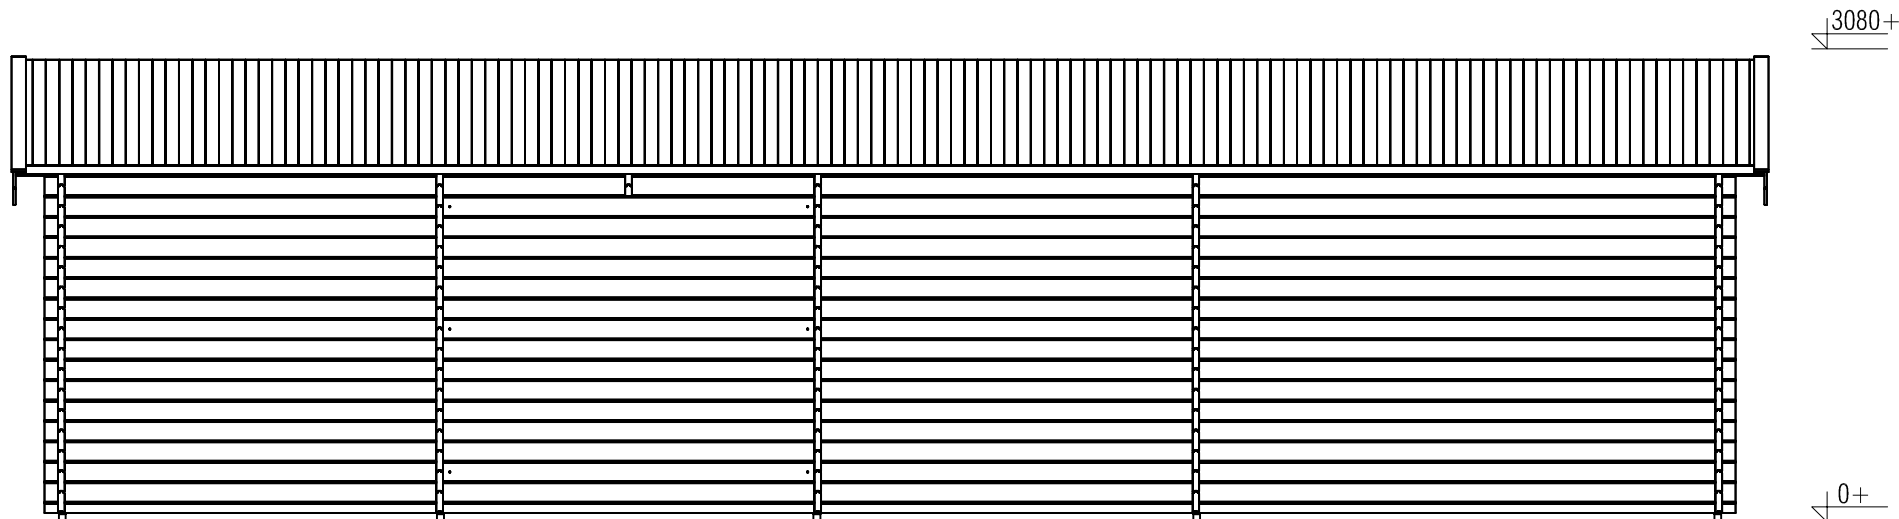

Plattegrond / Plan

Blokhut - Log cabin - Maatwerk

Omschrijving / Description:
 400 x 1100cm - 44mm
 Onderdeel / Component:
 Bouwtekening / Construction drawing
 Dealer:
 Lugarde
 Ref.:
 Ref

Ordernr.:
 B35
 Schaal / Scale:
 1:50
 BLAD NR.:
 BT

LUGARDE®
 ©LUGARDE® Laren Holland
 www.lugarde.com
 sale@lugarde.nl
Simply the best

Voor aanzicht / Front view / Vorderansicht

(R) Zijaanzicht / Side view / Seiten ansicht

Blokhut - Log cabin - Maatwerk

Omschrijving / Description:
 400 x 1100cm - 44mm
 Onderdeel / Component:
 Bouwtekening / Construction drawing
 Dealer:
 Lugarde
 Ref.:
 Ref

Ordernr.:
 B35
 Schaal / Scale:
 1:50

BLAD NR.:
 BT

LUGARDE®

©LUGARDE® Laren Holland
 www.lugarde.com
 sale@lugarde.nl

Simply the best

Achteraanzicht / Rear view / Hinterseite

(L) Zijaanzicht / Side view / Seiten ansicht

Blokhut - Log cabin - Maatwerk

Omschrijving / Description:
400 x 1100cm - 44mm
Onderdeel / Component:
Bouwtekening / Construction drawing
Dealer:
Lugarde
Ref.:
Ref

Ordernr.:
B35
Schaal / Scale:
1:50

BLAD NR.:
BT