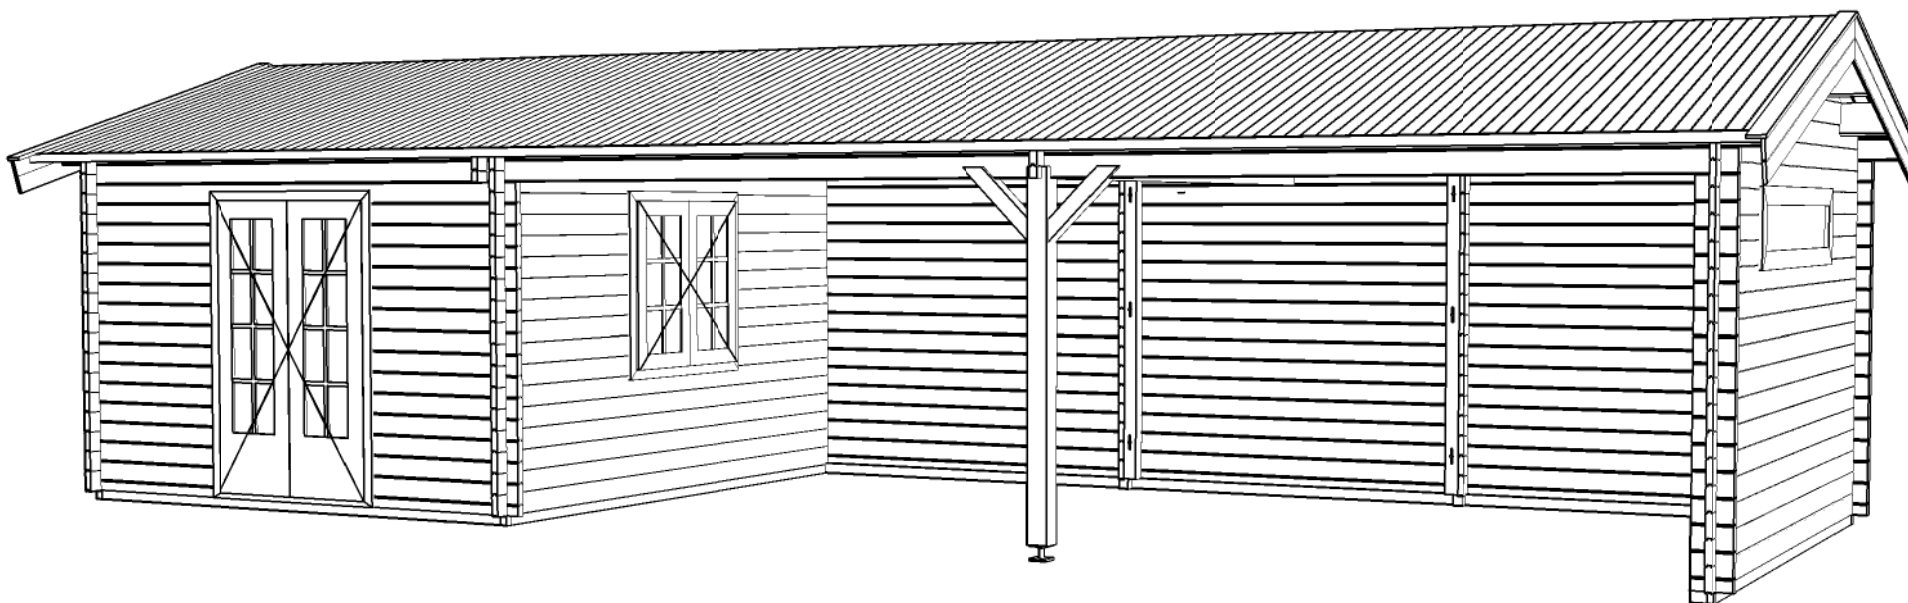

Blokhut - Log cabin - Maatwerk

Omschrijving / Description:
400 x 1100cm - 44mm
Onderdeel / Component:
Bouwtekening / Construction drawing
Dealer:
Lugarde
Ref.:
Ref

Ordernr.:
B35
Schaal / Scale:
1:50

BLAD NR.:
BT

LUGARDE®

©LUGARDE® Laren Holland
www.lugarde.com
sale@lugarde.nl

Simply the best

D.D.: april 06, 2023

Formaat: A4 - AS

Blokhut - Log cabin - Maatwerk

<i>Omschrijving / Description:</i> 400 x 1100cm - 44mm	<i>Ordernr.:</i> B35
<i>Onderdeel / Component:</i> Bouwtekening / Construction drawing	<i>Schaal / Scale:</i> 1:50
<i>Dealer:</i> Lugarde	<i>BLAD NR.:</i> BT
<i>Ref.:</i> Ref	