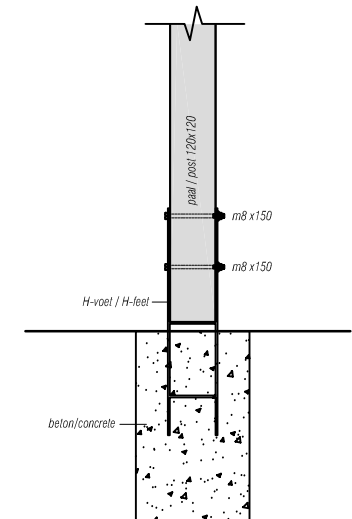

Zijaanzicht / Side view / Seiten ansicht

Vooraanzicht / Front view / Vorderansicht

Plattegrond / Plan

detail

Carport

Omschrijving / Description:
400x600cm 44mm
Onderdeel / Component:
Bouwtekening / Construction drawing
Dealer:
Lugarde
Ref.:
Basis / Standard model

Ordernr.:
ordernr
Schaal / Scale:
1:50
BLAD NR.:
BT

LUGARDE®

©LUGARDE® Laren Holland
www.lugarde.com
sale@lugarde.nl

Simply the best

D.D.: maart 21, 2014

Formaat: A4 - RvH

Carport

Omschrijving / Description:
400x600cm 44mm
Onderdeel / Component:
Bouwtekening / Construction drawing
Dealer:
Lugarde
Ref.:
Basis / Standard model

Ordernr.:
ordernr
Schaal / Scale:
1:50
BLAD NR.:
BT

LUGARDE®

©LUGARDE® Laren Holland
www.lugarde.com
sale@lugarde.nl

Simply the best

D.D.: maart 21, 2014

Formaat: A4 - RvH