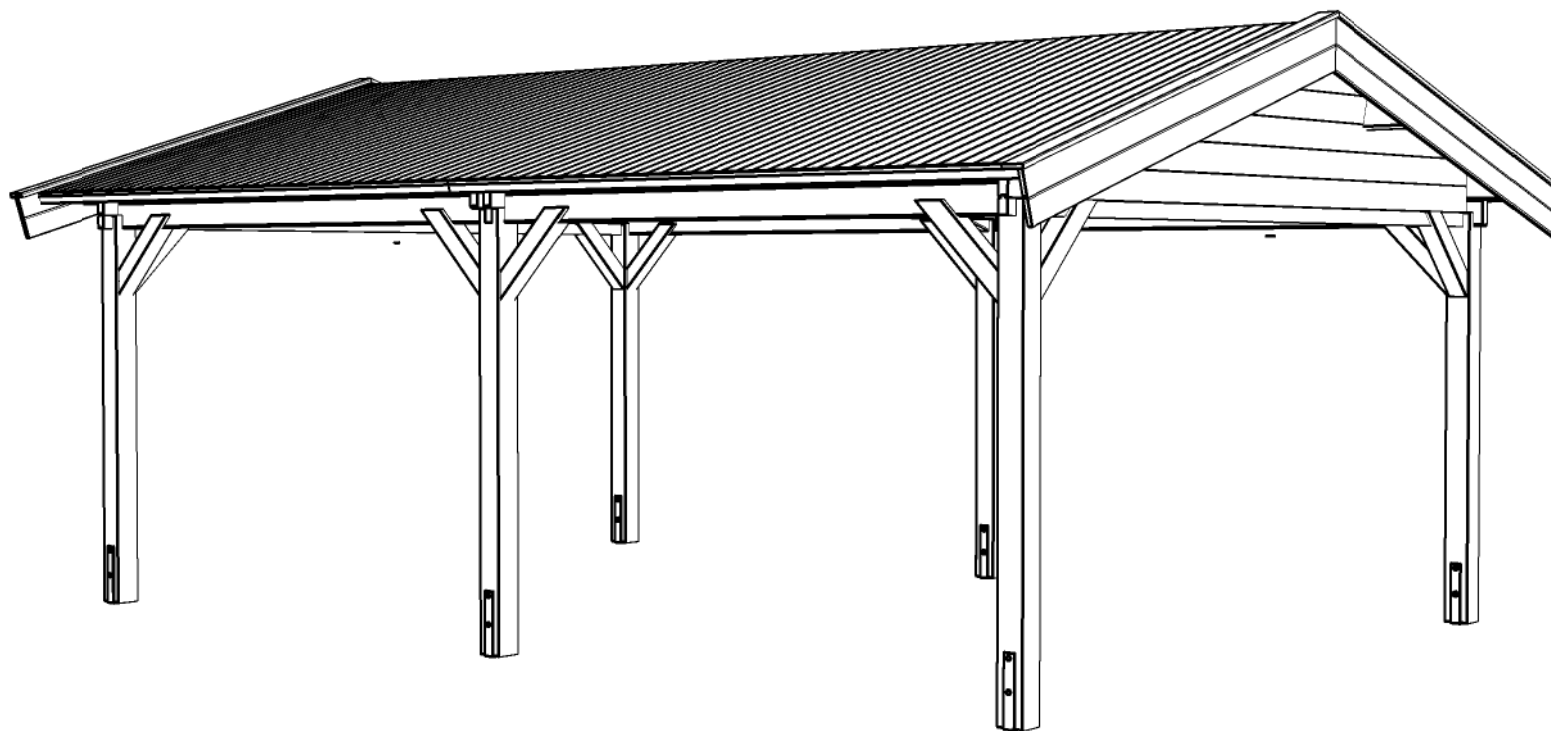

Zijaanzicht / Side view / Seiten ansicht

Vooraanzicht / Front view / Vorderansicht

Plattegrond / Plan

detail

Carport

Omschrijving / Description:
400x600cm 44mm
Onderdeel / Component:
Bouwtekening / Construction drawing
Dealer:
Lugarde
Ref.:
Basis / Standard model

Ordernr.:
ordernr
Schaal / Scale:
1:50
BLAD NR.:
BT

LUGARDE®

©LUGARDE® Laren Holland
www.lugarde.com
sale@lugarde.nl

Simply the best

D.D.: maart 21, 2014

Formaat: A4 - RvH

Carport

Omschrijving / Description:
400x600cm 44mm
Onderdeel / Component:
Bouwtekening / Construction drawing
Dealer:
Lugarde
Ref.:
Basis / Standard model

Ordernr.:
ordernr
Schaal / Scale:
1:50
BLAD NR.:
BT

LUGARDE®

©LUGARDE® Laren Holland
www.lugarde.com
sale@lugarde.nl

Simply the best

D.D.: maart 21, 2014

Formaat: A4 - RvH