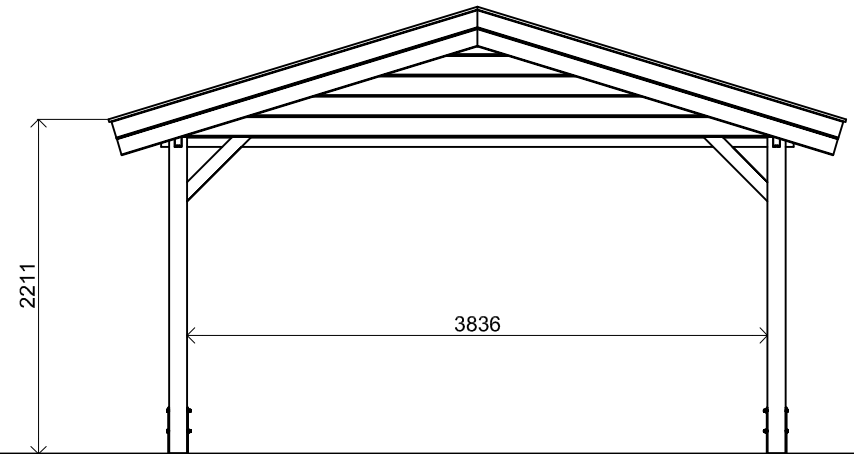

Zijaanzicht / Side view / Seiten ansicht

Vooraanzicht / Front view / Vorderansicht

Plattegrond / Plan

detail

Carport

Omschrijving / Description:
400x600cm 44mm
Onderdeel / Component:
Bouwtekening / Construction drawing
Dealer:
Lugarde
Ref.:
Basis / Standard model

Ordernr.:
ordernr
Schaal / Scale:
1:50
BLAD NR.:
BT

LUGARDE®

©LUGARDE® Laren Holland
www.lugarde.com
sale@lugarde.nl

Simply the best

D.D.: maart 21, 2014

Formaat: A4 - RvH

Carport

Omschrijving / Description:
400x600cm 44mm
Onderdeel / Component:
Bouwtekening / Construction drawing
Dealer:
Lugarde
Ref.:
Basis / Standard model

Ordernr.:
ordernr
Schaal / Scale:
1:50
BLAD NR.:
BT

LUGARDE®

©LUGARDE® Laren Holland
www.lugarde.com
sale@lugarde.nl

Simply the best

D.D.: maart 21, 2014

Formaat: A4 - RvH