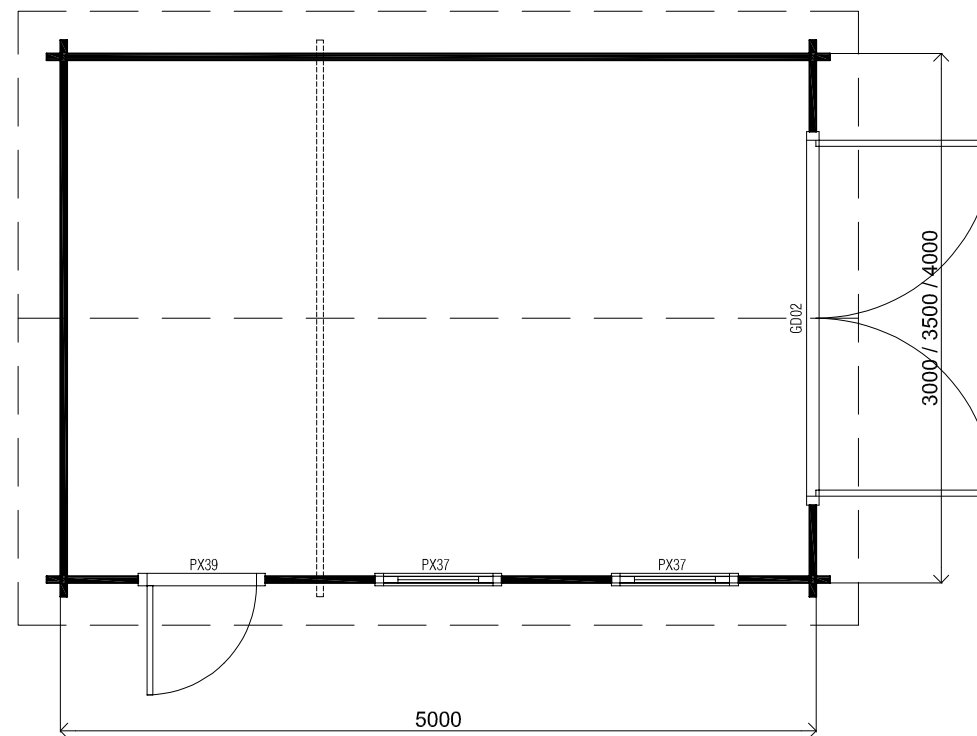

(L) Zijaanzicht / Side view / Seiten ansicht

Vooraanzicht / Front view / Vorderansicht

(R) Zijaanzicht / Side view / Seiten ansicht

3000+

Peil 0+

Achteraanzicht / Rear view / Hinterseite

Plattegrond / Plan

### Garage - Colorado

Omschrijving / Description:  
300/350/400 x 500cm / 44 & 68mm  
Onderdeel / Component:  
Bouwtekening / Construction drawing  
Dealer:  
Dealer  
Ref.:  
ref

Ordernr.:  
order  
D.D.: