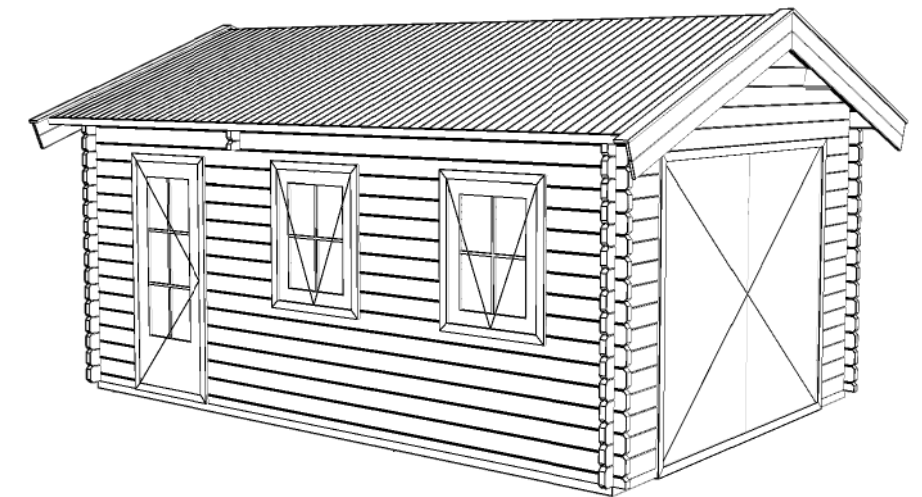

(L) Zijaanzicht / Side view / Seiten ansicht

Vooraanzicht / Front view / Vorderansicht

(R) Zijaanzicht / Side view / Seiten ansicht

3000+

Peil 0+

Achteraanzicht / Rear view / Hinterseite

Plattegrond / Plan

### Garage - Colorado

Omschrijving / Description:  
300/350/400 x 500cm / 44 & 68mm  
Onderdeel / Component:  
Bouwtekening / Construction drawing  
Dealer:  
Dealer  
Ref.:  
ref

Ordernr.:  
order  
D.D.: