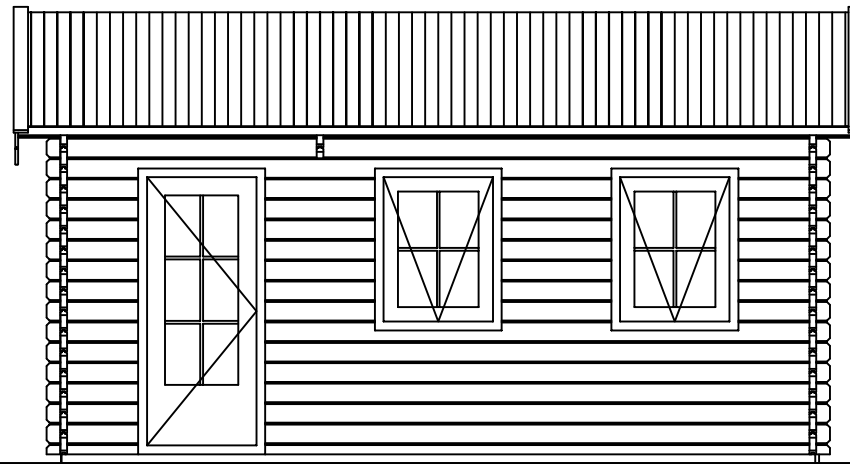

(L) Zijaanzicht / Side view / Seiten ansicht

Vooraanzicht / Front view / Vorderansicht

(R) Zijaanzicht / Side view / Seiten ansicht

3000+

Peil 0+

Achteraanzicht / Rear view / Hinterseite

Plattegrond / Plan

### Garage - Colorado

Omschrijving / Description:  
300/350/400 x 500cm / 44 & 68mm  
Onderdeel / Component:  
Bouwtekening / Construction drawing  
Dealer:  
Dealer  
Ref.:  
ref

Ordernr.:  
order  
D.D.: