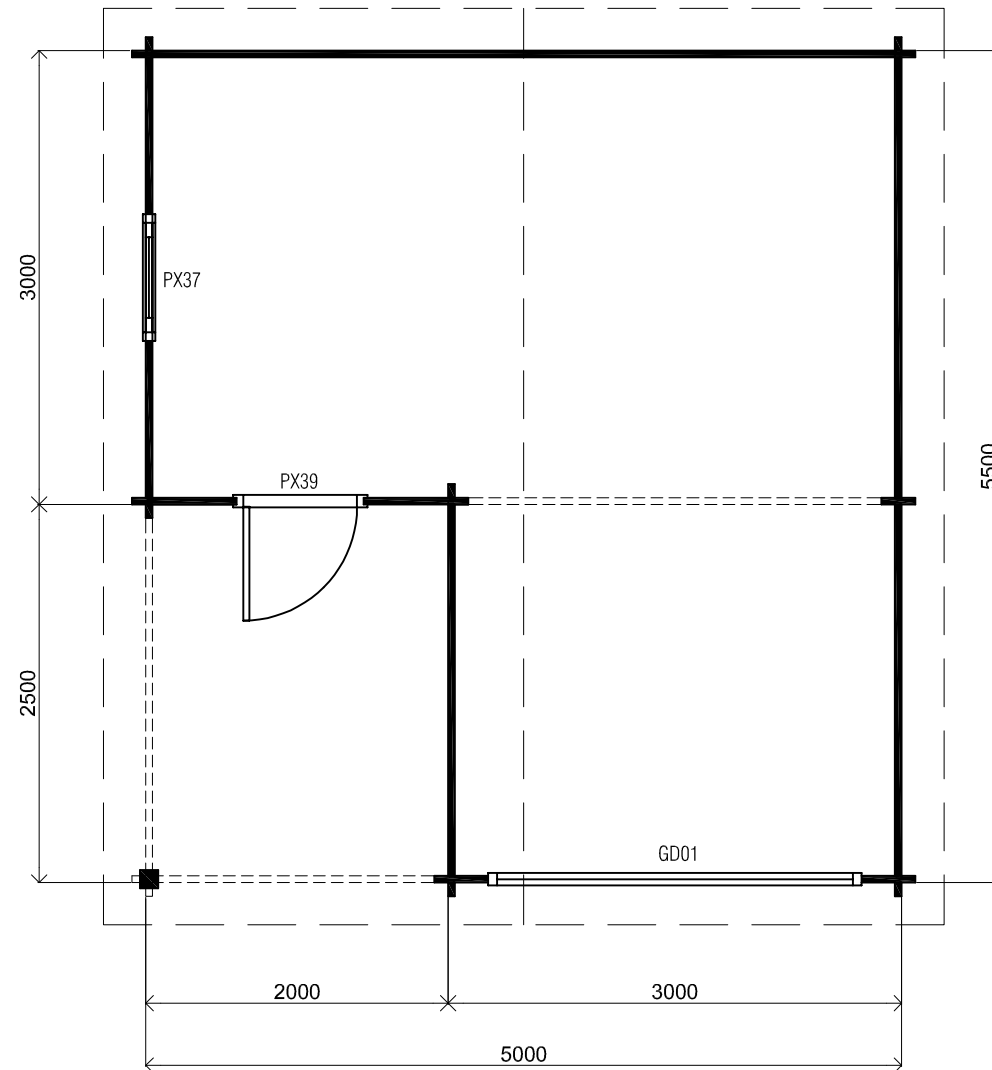

(L) Zijaanzicht / Side view / Seiten ansicht

Vooraanzicht / Front view / Vorderansicht

(R) Zijaanzicht / Side view / Seiten ansicht

Achteraanzicht / Rear view / Hinterseite

Plattegrond / Plan

Omschrijving / Description:
500x500cm 44mm
Onderdeel / Component:
Bouwtekening / Construction drawing
Dealer:
Dealer
Ref.:
p106 LO

Garage

Ordernr.:
Ordernr
Schaal / Scale:
1:50
BLAD NR.:
BT

LUGARDE®
©LUGARDE® Laren Holland
www.lugarde.com
sale@lugarde.nl
Simply the best