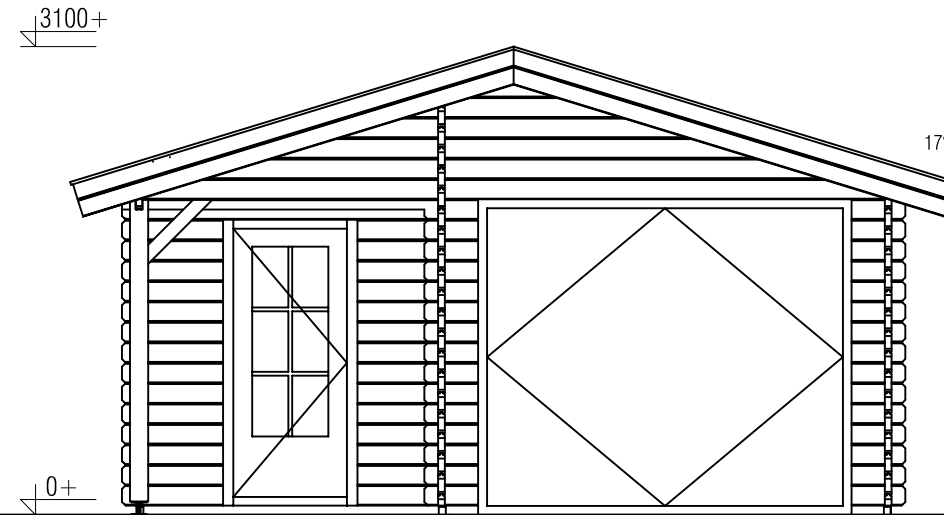

(L) Zijaanzicht / Side view / Seiten ansicht

Vooraanzicht / Front view / Vorderansicht

(R) Zijaanzicht / Side view / Seiten ansicht

Achteraanzicht / Rear view / Hinterseite

Plattegrond / Plan

Omschrijving / Description:
500x500cm 44mm
Onderdeel / Component:
Bouwtekening / Construction drawing
Dealer:
Dealer
Ref.:
p106 LO

Garage

Ordernr.:
Ordernr
Schaal / Scale:
1:50
BLAD NR.:
BT

LUGARDE®
©LUGARDE® Laren Holland
www.lugarde.com
sale@lugarde.nl
Simply the best