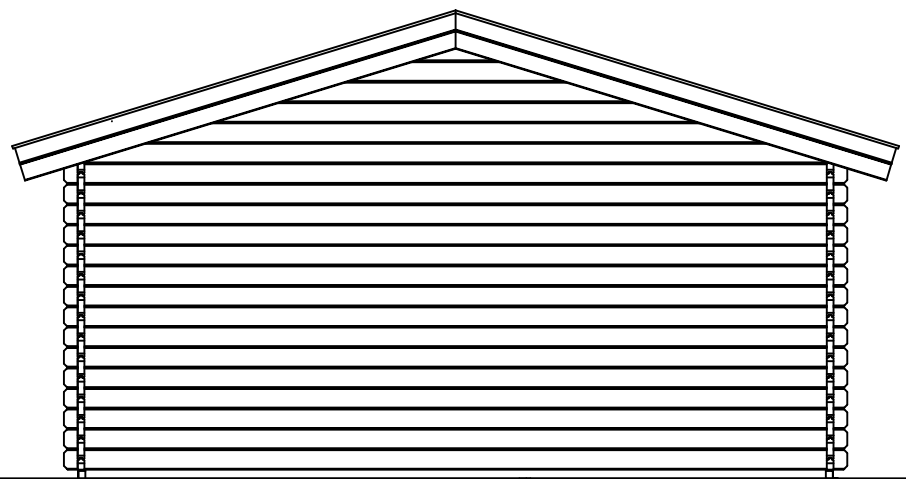

(L) Zijaanzicht / Side view / Seiten ansicht

Vooraanzicht / Front view / Vorderansicht

(R) Zijaanzicht / Side view / Seiten ansicht

Achteraanzicht / Rear view / Hinterseite

Plattegrond / Plan

Omschrijving / Description:
500x500cm 44mm
Onderdeel / Component:
Bouwtekening / Construction drawing
Dealer:
Dealer
Ref.:
p106 LO

Garage

Ordernr.:
Ordernr
Schaal / Scale:
1:50
BLAD NR.:
BT

LUGARDE®
©LUGARDE® Laren Holland
www.lugarde.com
sale@lugarde.nl
Simply the best