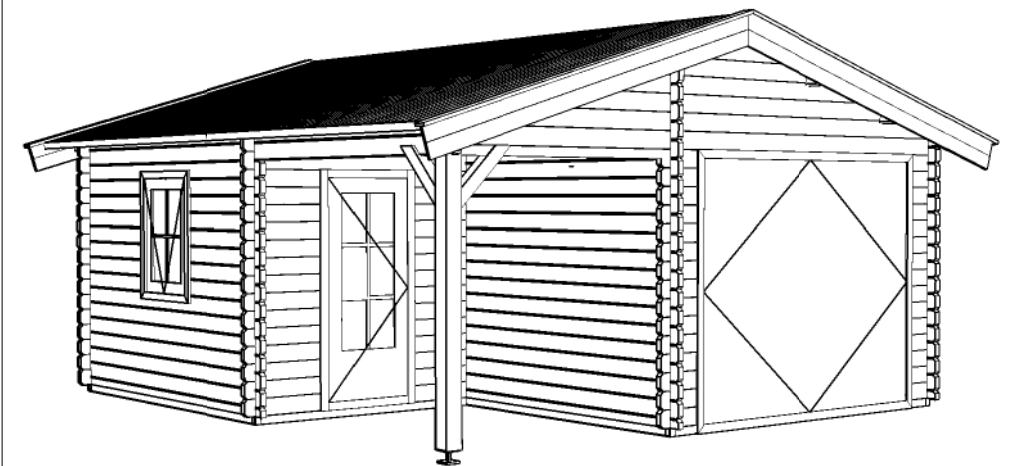

(L) Zijaanzicht / Side view / Seiten ansicht

Vooraanzicht / Front view / Vorderansicht

(R) Zijaanzicht / Side view / Seiten ansicht

Achteraanzicht / Rear view / Hinterseite

Plattegrond / Plan

Omschrijving / Description:
500x500cm 44mm
Onderdeel / Component:
Bouwtekening / Construction drawing
Dealer:
Dealer
Ref.:
p106 LO

Garage

Ordernr.:
Ordernr
Schaal / Scale:
1:50
BLAD NR.:
BT

LUGARDE®
©LUGARDE® Laren Holland
www.lugarde.com
sale@lugarde.nl
Simply the best