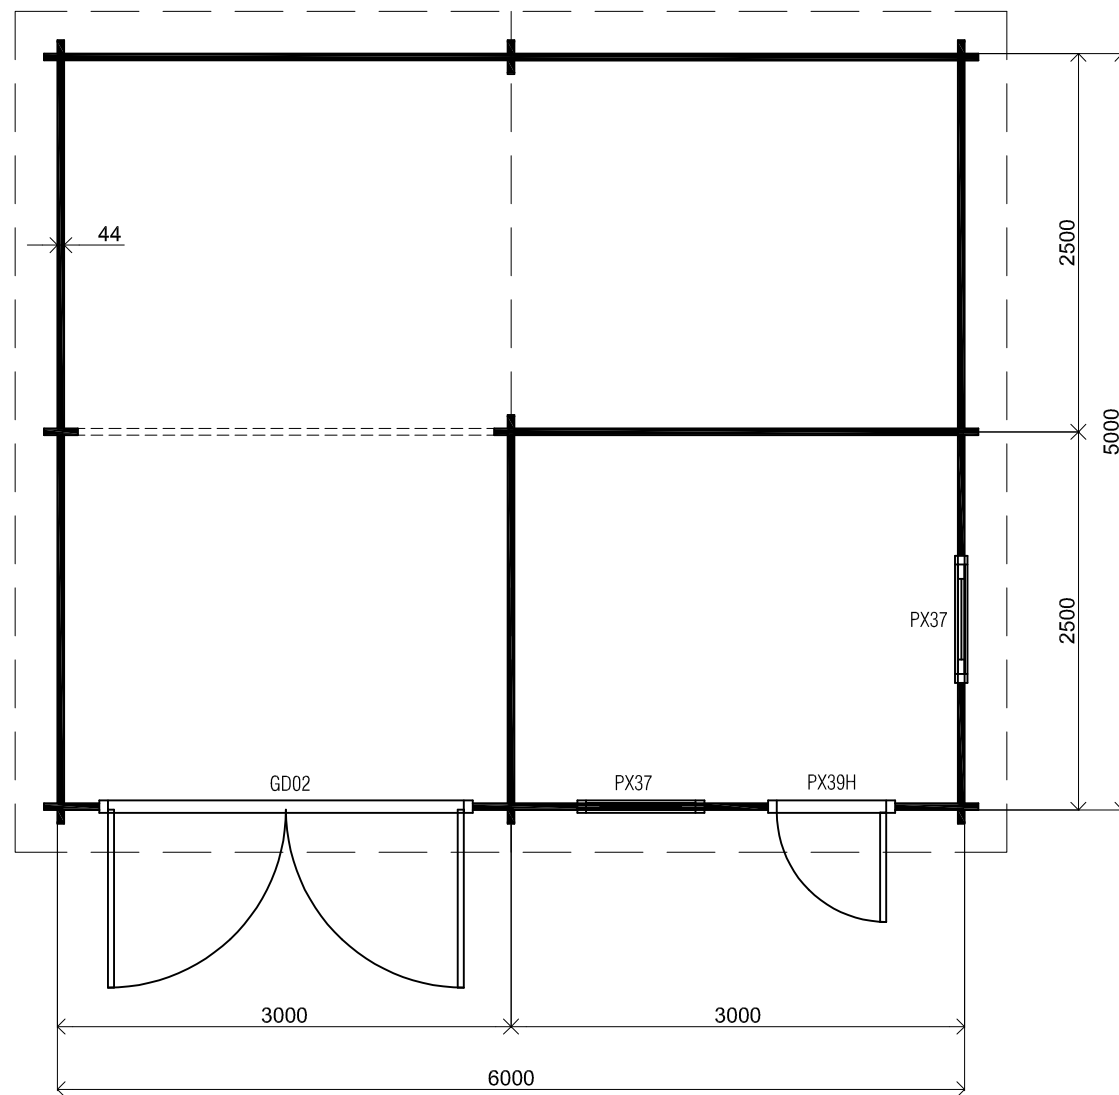

Voor-aanzicht / Front view / Vorderansicht

(R) Zijaanzicht / Side view / Seiten ansicht

Plattegrond / Plan

Garage		LUGARDE [®]
Omschrijving / Description: 600x500cm 44mm Onderdeel / Component: Bouwtekening / Construction drawing		
Dealer: Dealer Ref.: p107	Ordernr.: Ordernr Schaal / Scale: 1:50 BLAD NR.: BT	©LUGARDE® Laren Holland www.lugarde.com sale@lugarde.nl <i>Simply the best</i>

Achteraanzicht / Rear view / Hinterseite

(L) Zijaanzicht / Side view / Seiten ansicht

Garage

Omschrijving / Description:
600x500cm 44mm
Onderdeel / Component:
Bouwtekening / Construction drawing
Dealer:
Ref.:
p107

Ordernr.:
Ordernr
Schaal / Scale:
1:50
BLAD NR.:
BT

LUGARDE®
©LUGARDE® Laren Holland
www.lugarde.com
sale@lugarde.nl
Simply the best