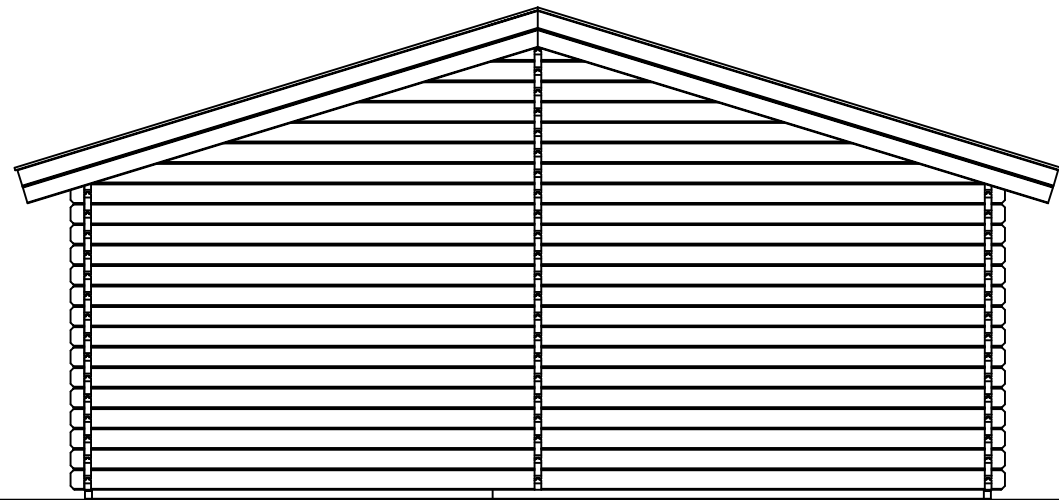

Voor-aanzicht / Front view / Vorderansicht

(R) Zijaanzicht / Side view / Seiten ansicht

Plattegrond / Plan

Garage		LUGARDE [®]
Omschrijving / Description: 600x500cm 44mm Onderdeel / Component: Bouwtekening / Construction drawing		
Dealer: Dealer Ref.: p107	Ordernr.: Ordernr Schaal / Scale: 1:50 BLAD NR.: BT	©LUGARDE® Laren Holland www.lugarde.com sale@lugarde.nl <i>Simply the best</i>

Achteraanzicht / Rear view / Hinterseite

(L) Zijaanzicht / Side view / Seiten ansicht

Garage

Omschrijving / Description:
600x500cm 44mm
Onderdeel / Component:
Bouwtekening / Construction drawing
Dealer:
Ref.:
p107

Ordernr.:
Ordernr
Schaal / Scale:
1:50
BLAD NR.:
BT

LUGARDE®
©LUGARDE® Laren Holland
www.lugarde.com
sale@lugarde.nl
Simply the best