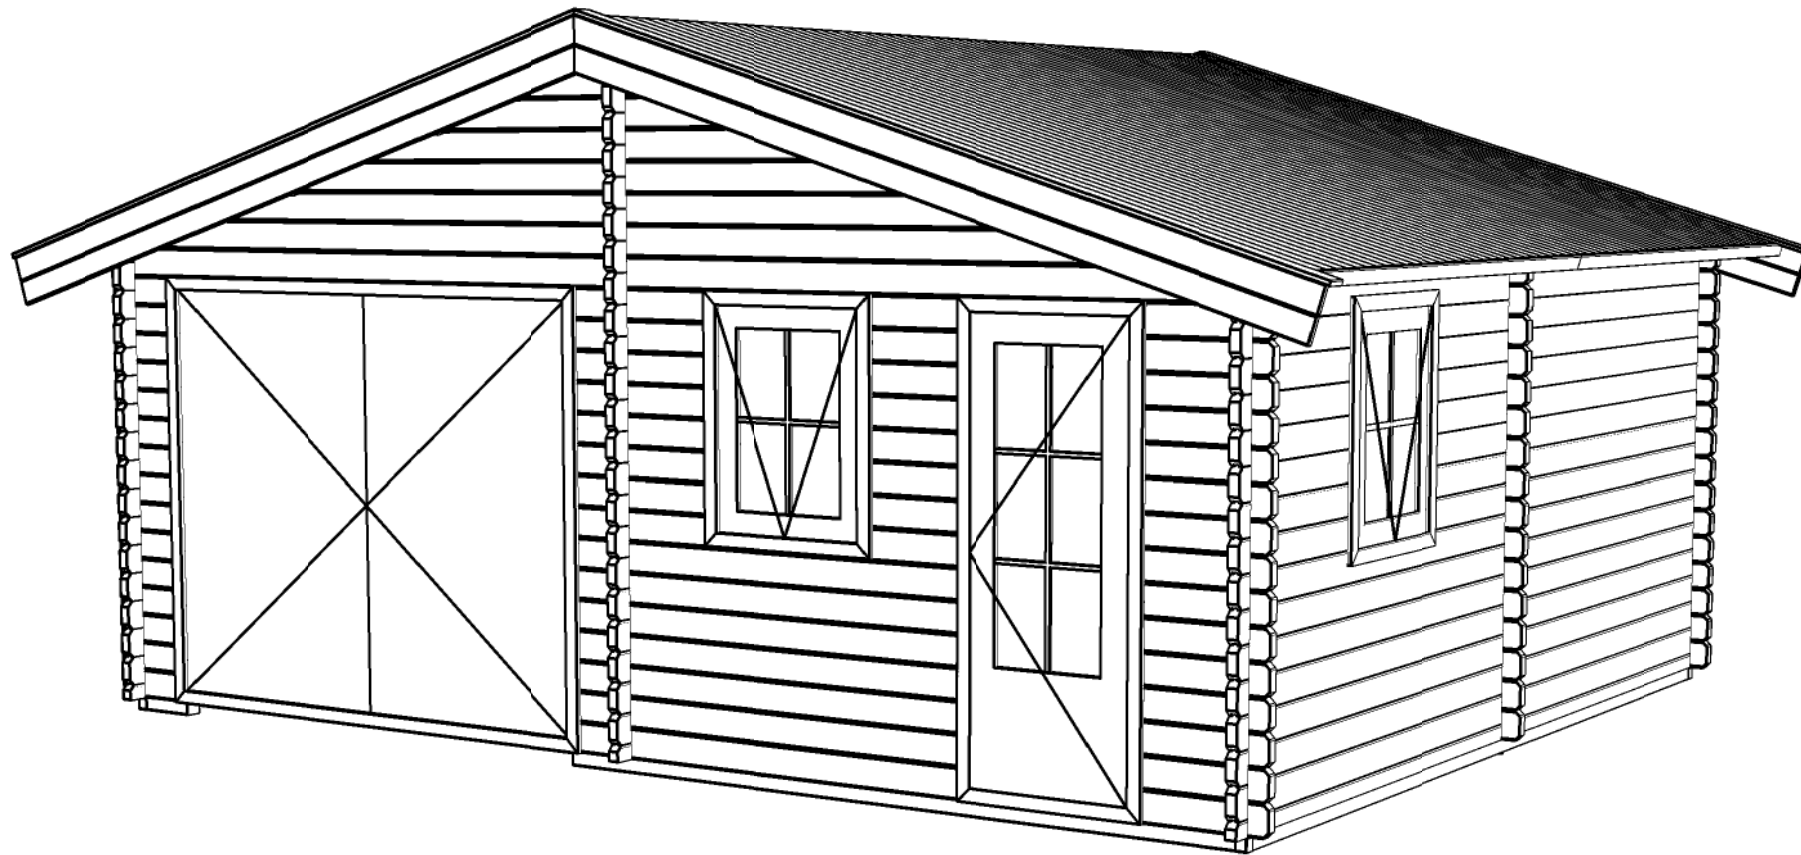

Voor-aanzicht / Front view / Vorderansicht

(R) Zijaanzicht / Side view / Seiten ansicht

Plattegrond / Plan

Garage		LUGARDE [®]
Omschrijving / Description: 600x500cm 44mm Onderdeel / Component: Bouwtekening / Construction drawing		
Dealer: Dealer Ref.: p107	Ordernr.: Ordernr Schaal / Scale: 1:50 BLAD NR.: BT	©LUGARDE® Laren Holland www.lugarde.com sale@lugarde.nl <i>Simply the best</i>

Achteraanzicht / Rear view / Hinterseite

(L) Zijaanzicht / Side view / Seiten ansicht

Garage

Omschrijving / Description:
600x500cm 44mm
Onderdeel / Component:
Bouwtekening / Construction drawing
Dealer:
Ref.:
p107

Ordernr.:
Ordernr
Schaal / Scale:
1:50
BLAD NR.:
BT

LUGARDE®
©LUGARDE® Laren Holland
www.lugarde.com
sale@lugarde.nl
Simply the best