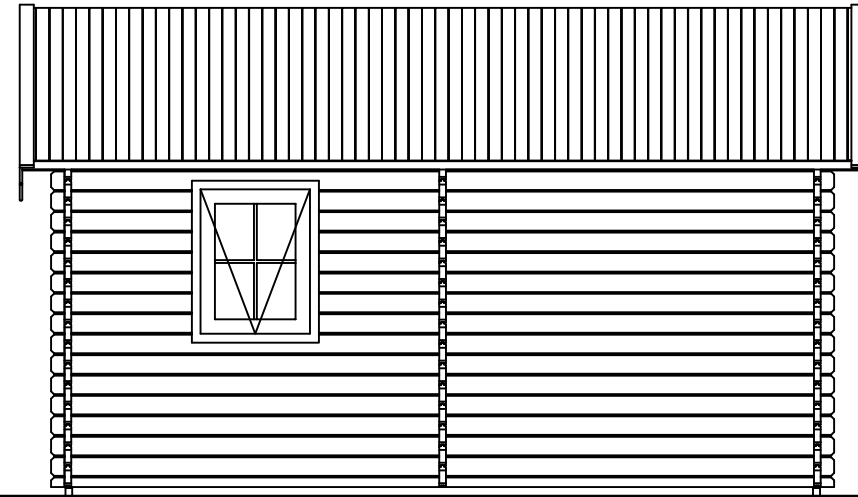

Voor-aanzicht / Front view / Vorderansicht

(R) Zijaanzicht / Side view / Seiten ansicht

Plattegrond / Plan

Garage		LUGARDE [®]
Omschrijving / Description: 600x500cm 44mm Onderdeel / Component: Bouwtekening / Construction drawing		
Dealer: Dealer Ref.: p107	Ordernr.: Ordernr Schaal / Scale: 1:50 BLAD NR.: BT	©LUGARDE® Laren Holland www.lugarde.com sale@lugarde.nl <i>Simply the best</i>

Achteraanzicht / Rear view / Hinterseite

(L) Zijaanzicht / Side view / Seiten ansicht

Garage

Omschrijving / Description:
600x500cm 44mm
Onderdeel / Component:
Bouwtekening / Construction drawing
Dealer:
Ref.:
p107

Ordernr.:
Ordernr
Schaal / Scale:
1:50
BLAD NR.:
BT

LUGARDE®
©LUGARDE® Laren Holland
www.lugarde.com
sale@lugarde.nl
Simply the best