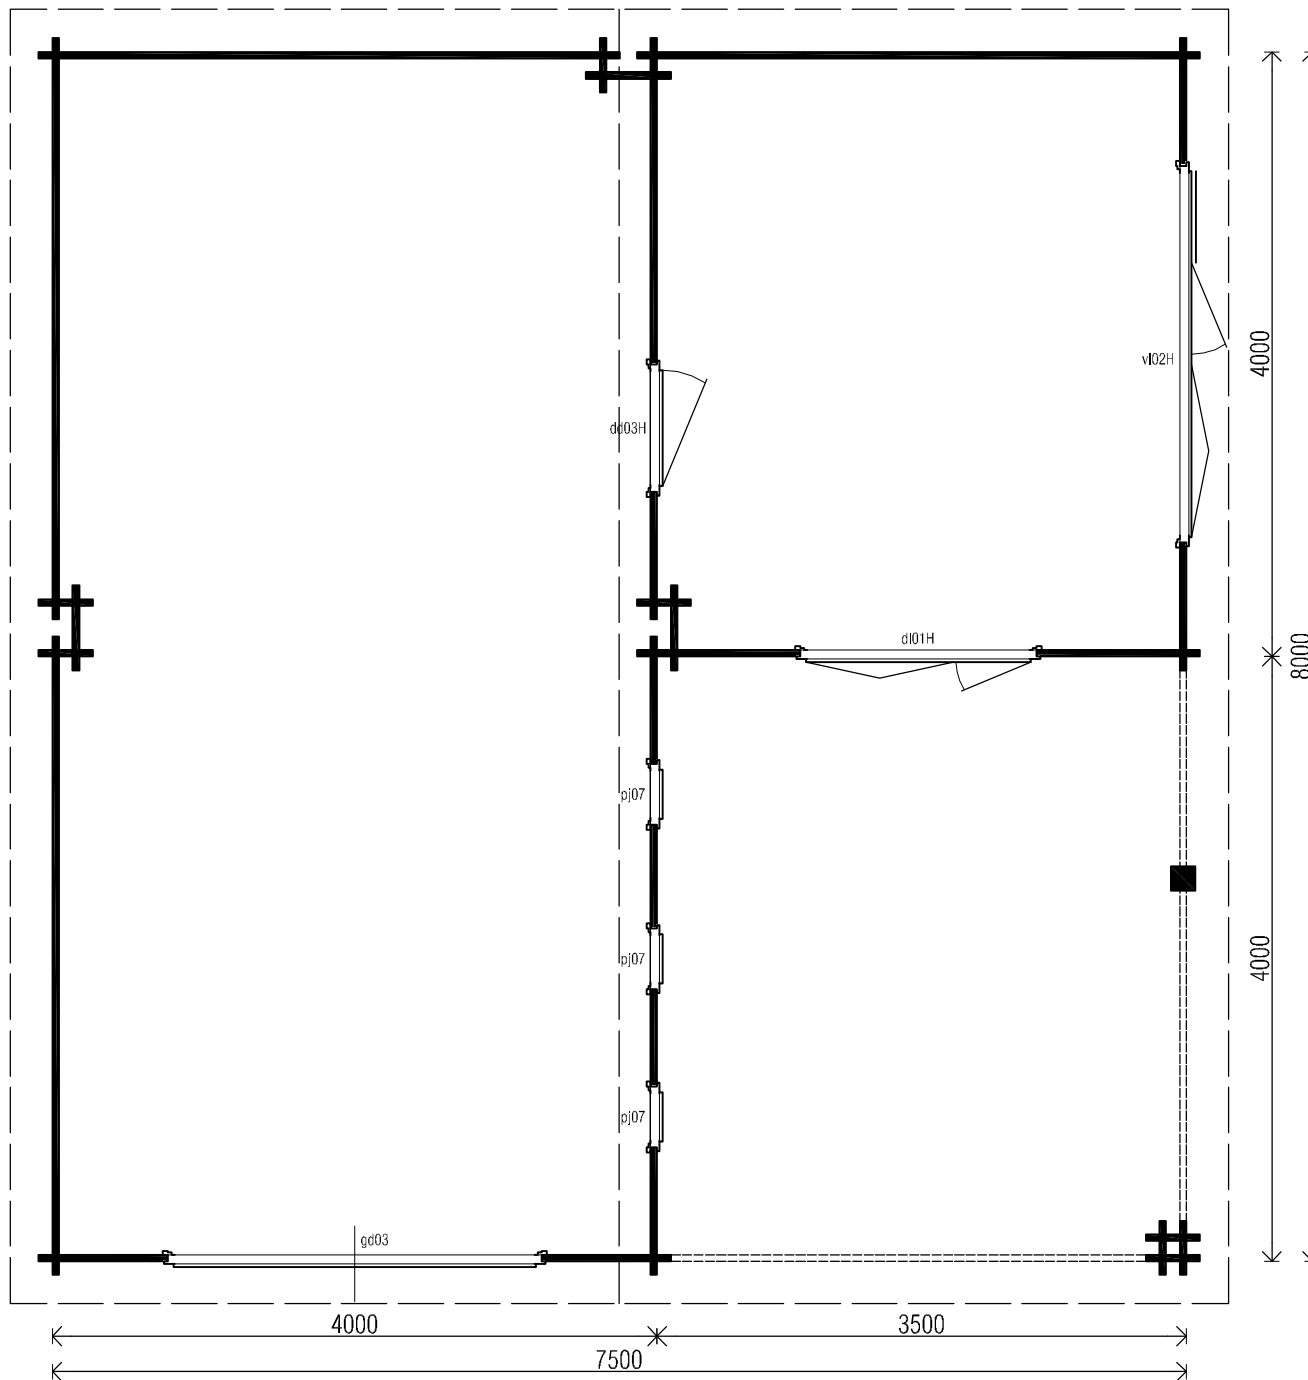

plattegrond
/ plan

"MIAMI"

Garage

ca. 750x800cm

44mm BM06

LUGARDE®

©LUGARDE® Laren Holland
www.lugarde.com
sale@lugarde.nl

Simply the best

vooraanzicht / front view

zij aanzicht (I) side view (I)

"MIAMI"

Garage

ca. 750x800cm

44mm BM06

LUGARDE®

©LUGARDE® Laren Holland
www.lugarde.com
sale@lugarde.nl

Simply the best

achteraanzicht / rear view

zyaanzicht (r) side view (r)

"MIAMI"

Garage

ca. 750x800cm

44mm BM06

LUGARDE®