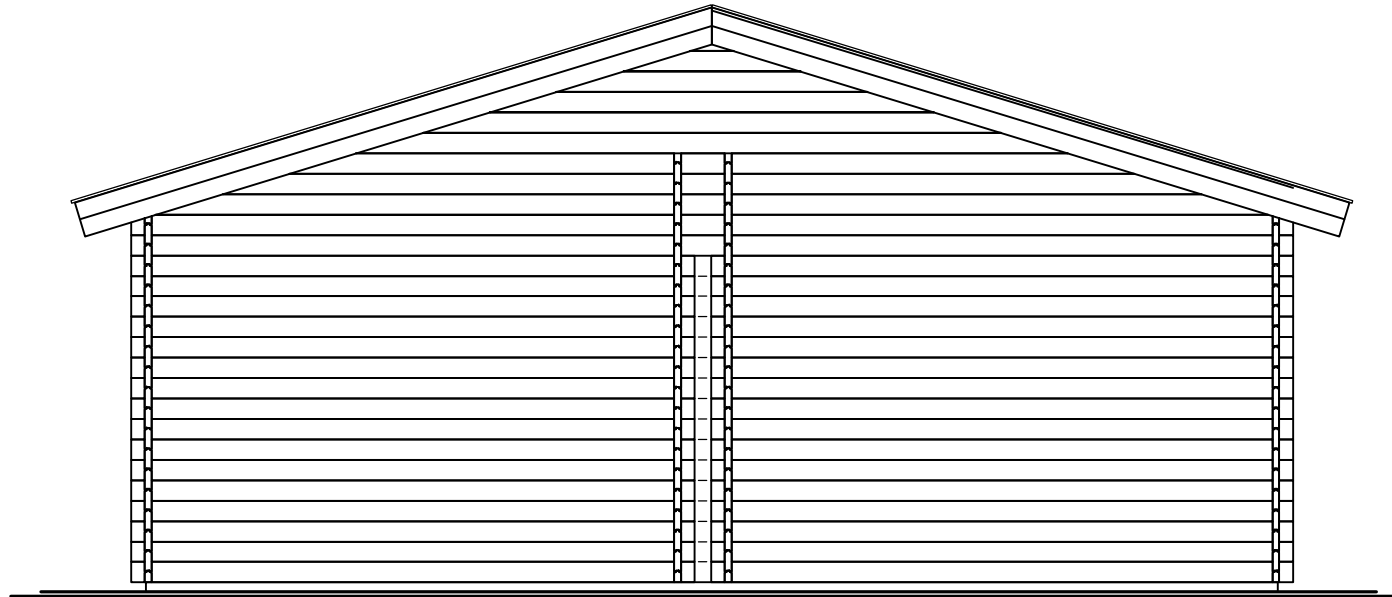

vooraanzicht / front view

zij aanzicht (I) side view (I)

"MIAMI"

Garage

ca. 750x800cm

44mm BM06

LUGARDE®

©LUGARDE® Laren Holland
www.lugarde.com
sale@lugarde.nl

Simply the best

achteraanzicht / rear view

zyaanzicht (r) side view (r)

"MIAMI"

Garage

ca. 750x800cm

44mm BM06

LUGARDE®