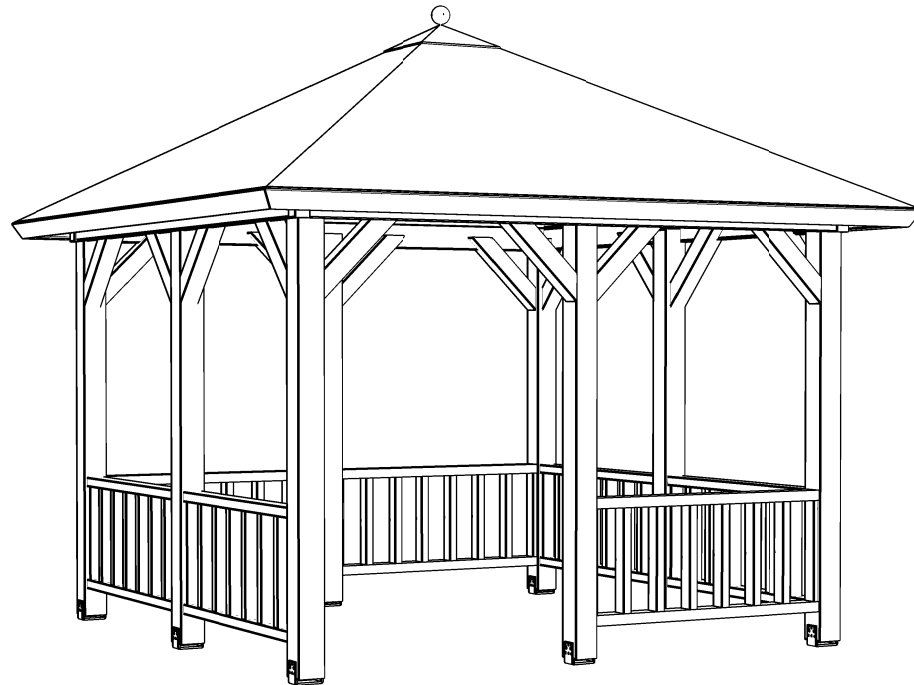

Achteraanzicht / Rear view / Hinterseite

Veranda Hawaii

Omschrijving / Description:
300x300cm
Onderdeel / Component:
Bouwtekening / Construction drawing
Dealer:
Lugarde
Ref.:
ref

Ordernr.:
VH01
Schaal / Scale:
1:50

BLAD NR.:
BT

LUGARDE®

©LUGARDE® Laren Holland
www.lugarde.com
sale@lugarde.nl

Simply the best

D.D.: mei 10, 2013

Formaat: A4 - RvH