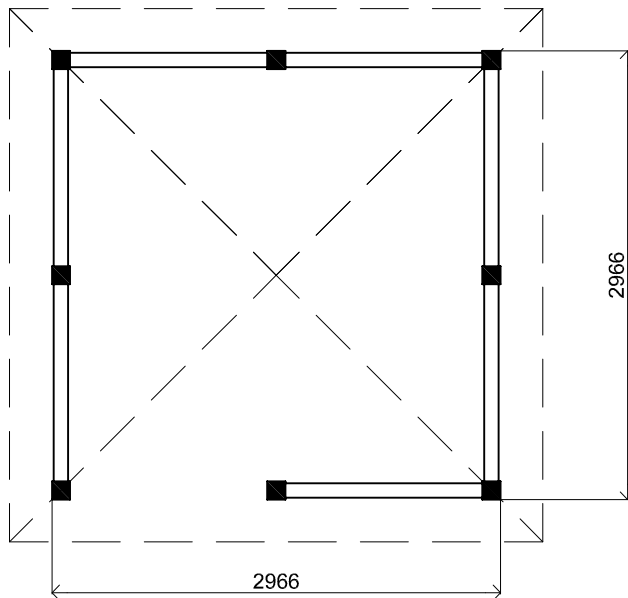

3200+

2200+

Peil 0+

*Vooraanzicht / Front view / Vorderansicht*

*(R) Zijaanzicht / Side view / Seiten ansicht*

*Plattegrond / Plan*

## *Veranda Hawaii*

Omschrijving / Description:  
300x300cm  
Onderdeel / Component:  
Bouwtekening / Construction drawing  
Dealer:  
Lugarde  
Ref.:  
ref

Ordernr.:  
VH01  
Schaal / Scale:  
1:50  
BLAD NR.:  
BT