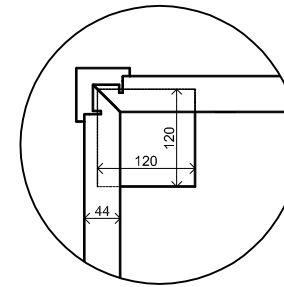

3200+

2200+

Peil 0+

*Vooraanzicht / Front view / Vorderansicht*

*(R) Zijaanzicht / Side view / Seiten ansicht*

*Plattegrond / Plan*

## *Veranda Hawaii*

Omschrijving / Description:  
300x300cm  
Onderdeel / Component:  
Bouwtekening / Construction drawing  
Dealer:  
Lugarde  
Ref.:  
ref

Ordernr.:  
VH01  
Schaal / Scale:  
1:50  
BLAD NR.:  
BT