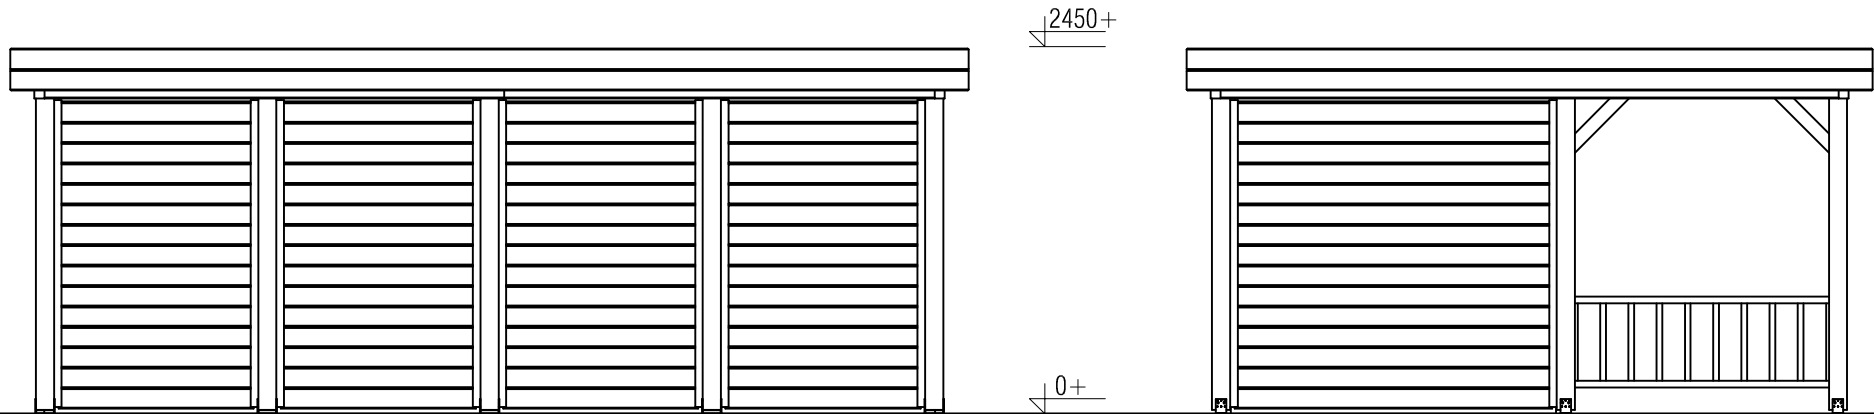

BLAD NR.:  
BT

**LUGARDE**®

©LUGARDE® Laren Holland  
www.lugarde.com  
sale@lugarde.nl

*Simply the best*

*Vooraanzicht / Front view / Vorderansicht*

*(R) Zijaanzicht / Side view / Seiten ansicht*

## *Vrijstaande / Freestanding veranda*

Omschrijving / Description: 420x600cm	Ordernr.: Ordernr	
Onderdeel / Component: Bouwtekening / Construction drawing	Schaal / Scale: 1:50	
Dealer: Dealer	BLAD NR.:	©LUGARDE® Laren Holland www.lugarde.com sale@lugarde.nl
Ref.: p59 RB	BT	<i>Simply the best</i>

## Vrijstaande/Freestanding veranda

Omschrijving / Description:  
420x600cm  
Onderdeel / Component:  
Bouwtekening / Construction drawing  
Dealer:  
Dealer  
Ref.:  
p59 RB

Ordernr.:  
Ordernr  
Schaal / Scale:  
1:50