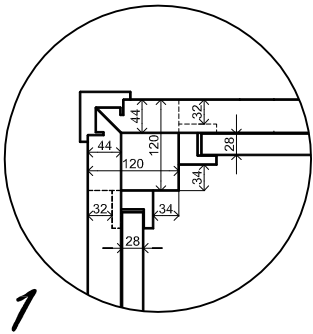

## Vrijstaande / Freestanding veranda

Omschrijving / Description:  
420x600cm  
Onderdeel / Component:  
Bouwtekening / Construction drawing  
Dealer:  
Dealer  
Ref.:  
p59 RB

Ordernr.:  
Ordernr  
Schaal / Scale:  
1: 50

## *Vrijstaande / Freestanding veranda*

Omschrijving / Description:  
420x600cm  
 Onderdeel / Component:  
Bouwtekening / Construction drawing  
 Dealer:  
Dealer  
 Ref.:  
p59 RB

Ordernr.:  
Ordernr  
 Schaal / Scale:  
1:50

## Vrijstaande/Freestanding veranda

Omschrijving / Description:  
420x600cm  
Onderdeel / Component:  
Bouwtekening / Construction drawing  
Dealer:  
Dealer  
Ref.:  
p59 RB

Ordernr.:  
Ordernr  
Schaal / Scale:  
1:50