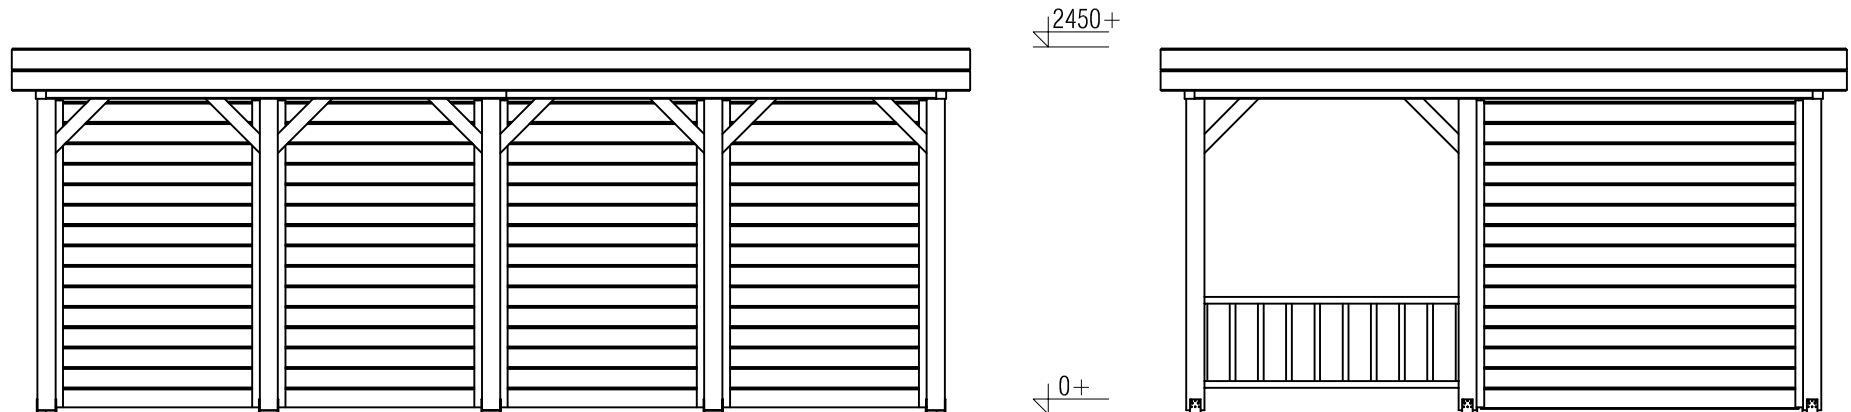

## Vrijstaande / Freestanding veranda

Omschrijving / Description:  
420x600cm  
Onderdeel / Component:  
Bouwtekening / Construction drawing  
Dealer:  
Dealer  
Ref.:  
p59 RB

Ordernr.:  
Ordernr  
Schaal / Scale:  
1: 50

BLAD NR.:  
BT

**LUGARDE**®

©LUGARDE® Laren Holland  
www.lugarde.com  
sale@lugarde.nl

*Simply the best*

*Vooraanzicht / Front view / Vorderansicht*

*(R) Zijaanzicht / Side view / Seiten ansicht*

## *Vrijstaande / Freestanding veranda*

Omschrijving / Description: 420x600cm	Ordernr.: Ordernr	
Onderdeel / Component: Bouwtekening / Construction drawing	Schaal / Scale: 1:50	
Dealer: Dealer	BLAD NR.:	©LUGARDE® Laren Holland www.lugarde.com sale@lugarde.nl
Ref.: p59 RB	BT	<i>Simply the best</i>

## Vrijstaande/Freestanding veranda

Omschrijving / Description:  
420x600cm  
Onderdeel / Component:  
Bouwtekening / Construction drawing  
Dealer:  
Dealer  
Ref.:  
p59 RB

Ordernr.:  
Ordernr  
Schaal / Scale:  
1:50