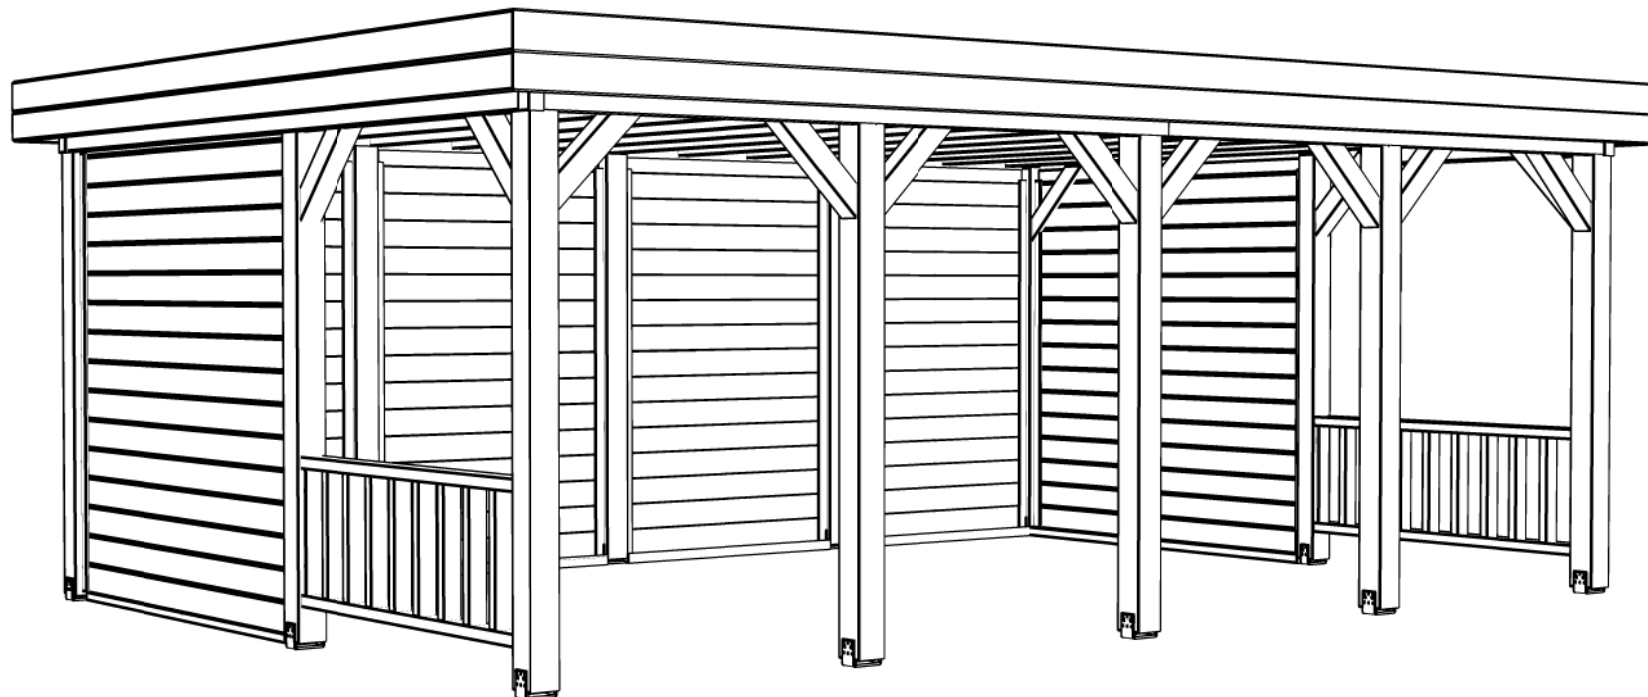

Vrijstaande/Freestanding veranda

Omschrijving / Description:
420x600cm
Onderdeel / Component:
Bouwtekening / Construction drawing
Dealer:
Dealer
Ref.:
p59 RB

Ordernr.:
Ordernr
Schaal / Scale:
1:50

BLAD NR.:
BT

LUGARDE®

©LUGARDE® Laren Holland
www.lugarde.com
sale@lugarde.nl

Simply the best