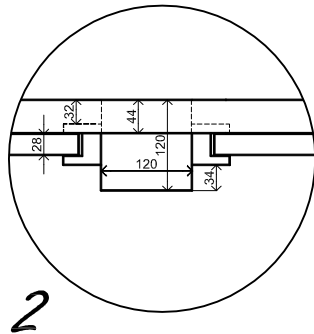

## Vrijstaande / Freestanding veranda

Omschrijving / Description:  
420x600cm  
Onderdeel / Component:  
Bouwtekening / Construction drawing  
Dealer:  
Dealer  
Ref.:  
p59 RB

Ordernr.:  
Ordernr  
Schaal / Scale:  
1: 50

## *Vrijstaande / Freestanding veranda*

Omschrijving / Description:  
420x600cm  
 Onderdeel / Component:  
Bouwtekening / Construction drawing  
 Dealer:  
Dealer  
 Ref.:  
p59 RB

Ordernr.:  
Ordernr  
 Schaal / Scale:  
1:50

## Vrijstaande/Freestanding veranda

Omschrijving / Description:  
420x600cm  
Onderdeel / Component:  
Bouwtekening / Construction drawing  
Dealer:  
Dealer  
Ref.:  
p59 RB

Ordernr.:  
Ordernr  
Schaal / Scale:  
1:50