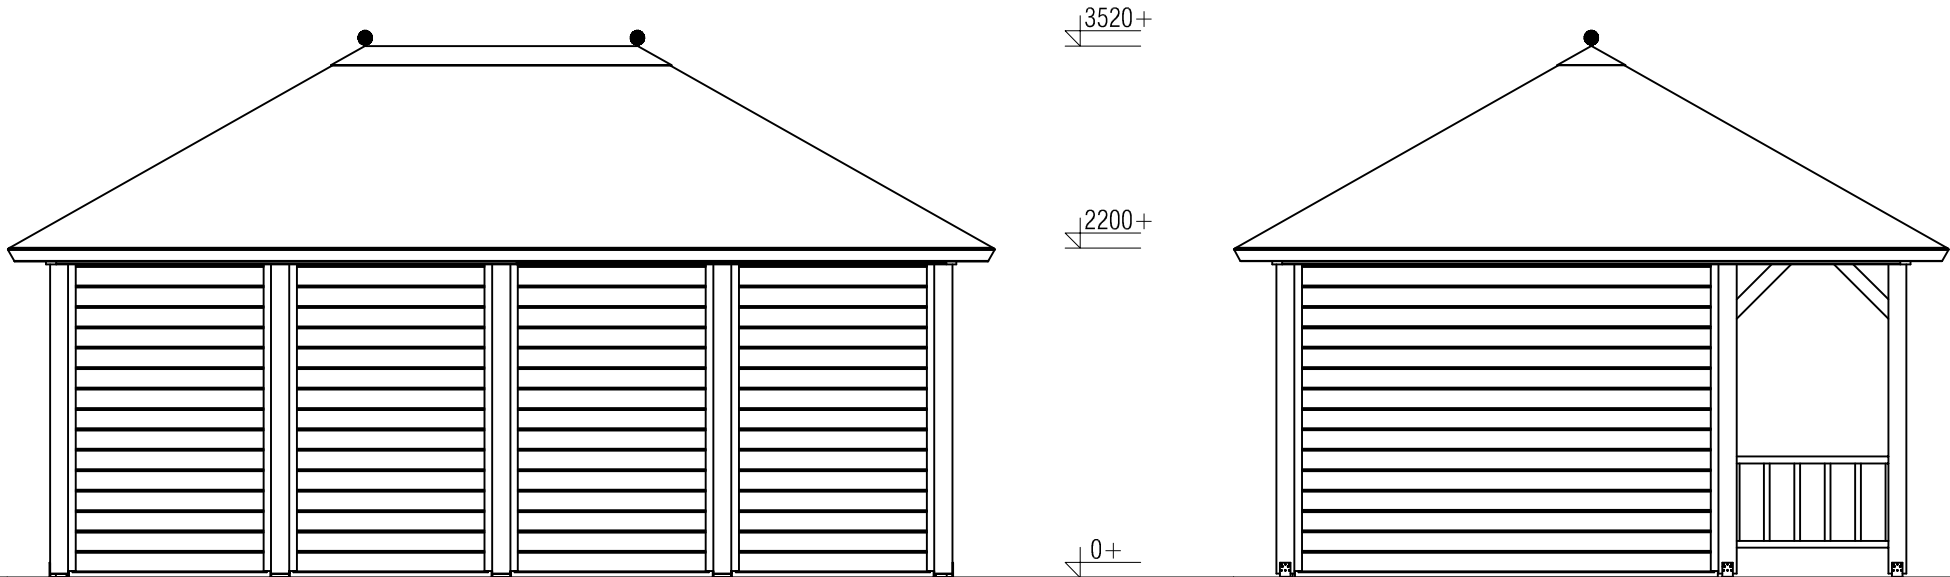

Omschrijving / Description:
420x600cm
Onderdeel / Component:
Bouwtekening / Construction drawing
Dealer:
Dealer
Ref.:
p59 RO

Ordernr.:
Ordenr
Schaal / Scale:
1:50

BLAD NR.:
BT

LUGARDE®

©LUGARDE® Laren Holland
www.lugarde.com
sale@lugarde.nl

Simply the best

Achteraanzicht / Rear view / Hinterseite

((L) Zijaanzicht / Side view / Seiten ansicht

Vrijstaande / Freestanding veranda

Omschrijving / Description:
420x600cm
Onderdeel / Component:
Bouwtekening / Construction drawing
Dealer:
Dealer
Ref.:
p59 RO

Ordernr.:
Ordenr
Schaal / Scale:
1:50

BLAD NR.:
BT

LUGARDE®

©LUGARDE® Laren Holland
www.lugarde.com
sale@lugarde.nl

Simply the best

Vrijstaande/Freestanding veranda

Omschrijving / Description:
420x600cm
Onderdeel / Component:
Bouwtekening / Construction drawing
Dealer:
Dealer
Ref.:
p59 RO