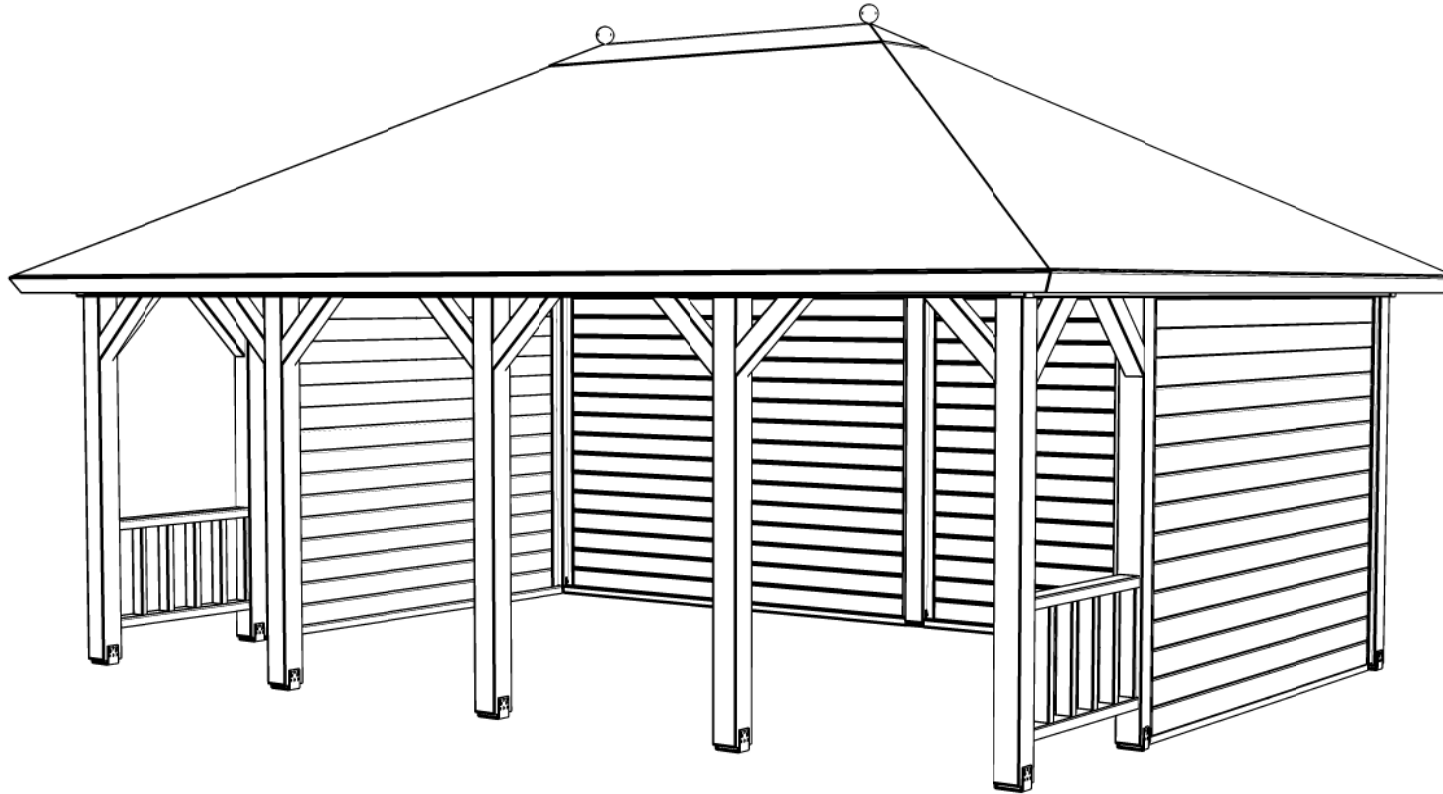

Simply the best

Achteraanzicht / Rear view / Hinterseite

((L) Zijaanzicht / Side view / Seiten ansicht

Vrijstaande / Freestanding veranda

Omschrijving / Description:
420x600cm
Onderdeel / Component:
Bouwtekening / Construction drawing
Dealer:
Dealer
Ref.:
p59 RO

Ordernr.:
Ordenr
Schaal / Scale:
1:50

BLAD NR.:
BT

LUGARDE®

©LUGARDE® Laren Holland
www.lugarde.com
sale@lugarde.nl

Simply the best

Vrijstaande/Freestanding veranda

Omschrijving / Description:
420x600cm
Onderdeel / Component:
Bouwtekening / Construction drawing
Dealer:
Dealer
Ref.:
p59 RO