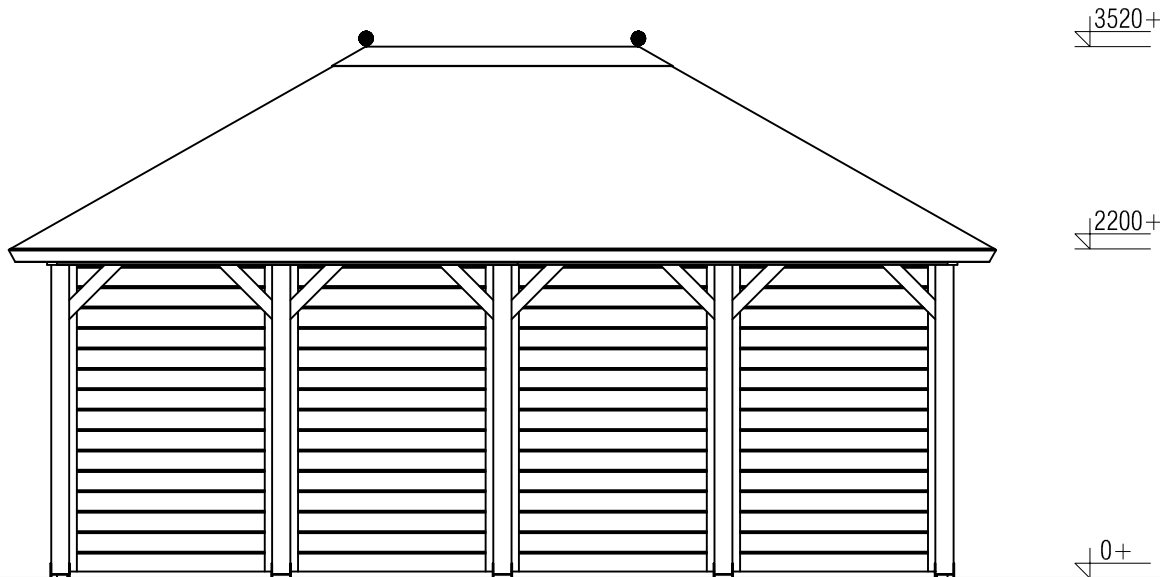

Vooraanzicht / Front view / Vorderansicht