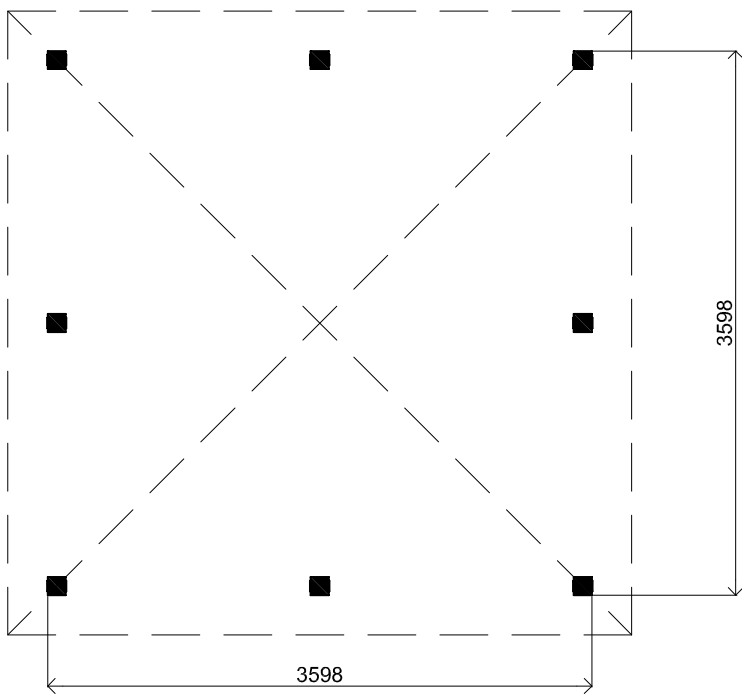

3350+
2200+
Peil 0+

Vooraanzicht / Front view / Vorderansicht

(R) Zijaanzicht / Side view / Seiten ansicht

Plattegrond / Plan

Vrijstaande / Freestanding Veranda

Omschrijving / Description: 360x360cm	Ordernr.: VP06	 ©LUGARDE® Laren Holland www.lugarde.com sale@lugarde.nl
Onderdeel / Component: Bouwtekening / Construction drawing	Schaal / Scale: 1:50	
Dealer: Lugarde	BLAD NR.: BT	<i>Simply the best</i>
Ref.: ref		

D.D.: mei 29, 2015

Formaat: A4 - RvH

Filename: VP06 - Vrijstaande veranda 360x360cm

3350+

2200+

Peil 0+

Achteraanzicht / Rear view / Hinterseite

(L) Zijaanzicht / Side view / Seiten ansicht

Vrijstaande / Freestanding Veranda

Omschrijving / Description:
360x360cm
Onderdeel / Component:
Bouwtekening / Construction drawing
Dealer:
Lugarde
Ref.:
ref

Ordernr.:
VP06
Schaal / Scale:
1:50

BLAD NR.:
BT