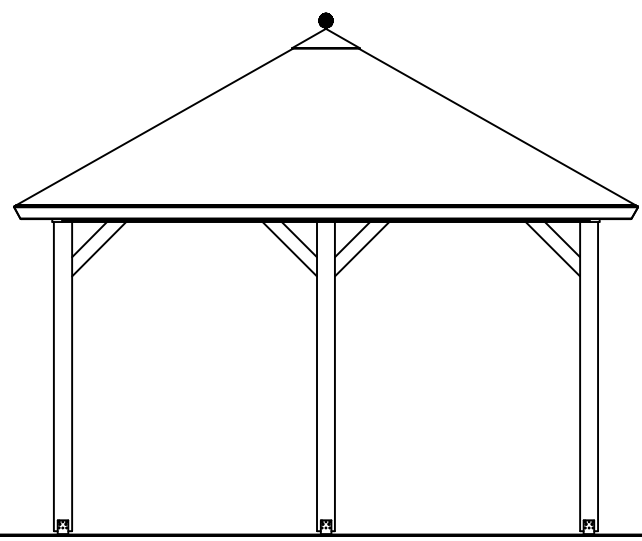

3350+
2200+
Peil 0+

Vooraanzicht / Front view / Vorderansicht

(R) Zijaanzicht / Side view / Seiten ansicht

Plattegrond / Plan

Vrijstaande / Freestanding Veranda

Omschrijving / Description: 360x360cm	Ordernr.: VP06	 ©LUGARDE® Laren Holland www.lugarde.com sale@lugarde.nl
Onderdeel / Component: Bouwtekening / Construction drawing	Schaal / Scale: 1:50	
Dealer: Lugarde	BLAD NR.: BT	<i>Simply the best</i>
Ref.: ref		

D.D.: mei 29, 2015

Formaat: A4 - RvH

Filename: VP06 - Vrijstaande veranda 360x360cm

3350+

2200+

Peil 0+

Achteraanzicht / Rear view / Hinterseite

(L) Zijaanzicht / Side view / Seiten ansicht

Vrijstaande / Freestanding Veranda

Omschrijving / Description:
360x360cm
Onderdeel / Component:
Bouwtekening / Construction drawing
Dealer:
Lugarde
Ref.:
ref

Ordernr.:
VP06
Schaal / Scale:
1:50

BLAD NR.:
BT