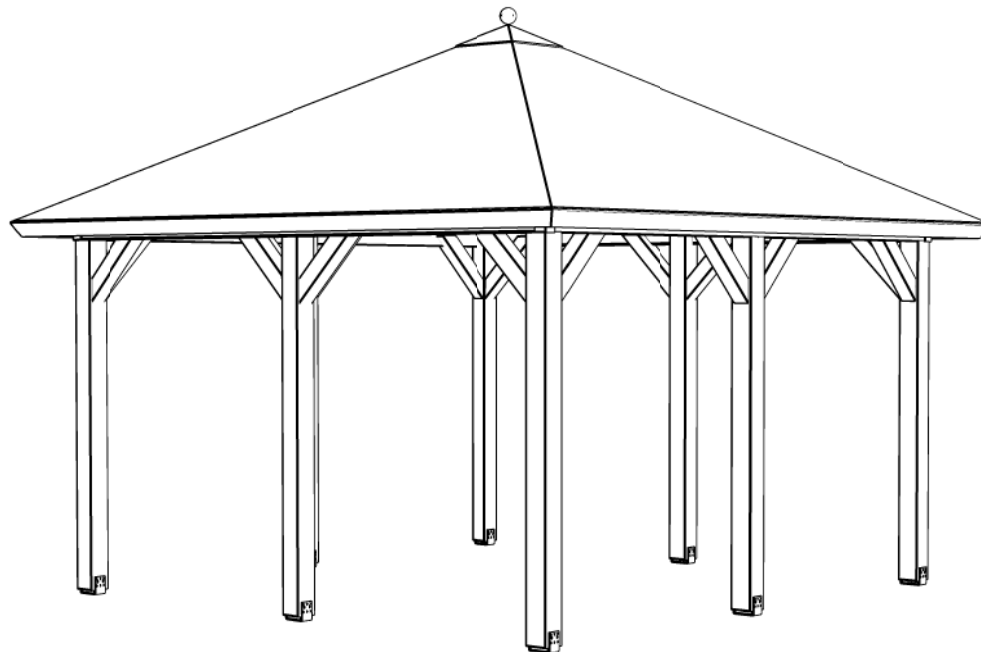

3350+
2200+
Peil 0+

Vooraanzicht / Front view / Vorderansicht

(R) Zijaanzicht / Side view / Seiten ansicht

Plattegrond / Plan

Vrijstaande / Freestanding Veranda

Omschrijving / Description: 360x360cm	Ordernr.: VP06	 ©LUGARDE® Laren Holland www.lugarde.com sale@lugarde.nl
Onderdeel / Component: Bouwtekening / Construction drawing	Schaal / Scale: 1:50	
Dealer: Lugarde	BLAD NR.: BT	<i>Simply the best</i>
Ref.: ref		

D.D.: mei 29, 2015

Formaat: A4 - RvH

Filename: VP06 - Vrijstaande veranda 360x360cm

3350+

2200+

Peil 0+

Achteraanzicht / Rear view / Hinterseite

(L) Zijaanzicht / Side view / Seiten ansicht

Vrijstaande / Freestanding Veranda

Omschrijving / Description:
360x360cm
Onderdeel / Component:
Bouwtekening / Construction drawing
Dealer:
Lugarde
Ref.:
ref

Ordernr.:
VP06
Schaal / Scale:
1:50

BLAD NR.:
BT