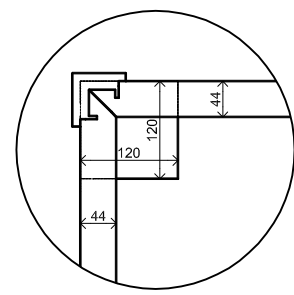

3350+
2200+
Peil 0+

Vooraanzicht / Front view / Vorderansicht

(R) Zijaanzicht / Side view / Seiten ansicht

Plattegrond / Plan

Vrijstaande / Freestanding Veranda

Omschrijving / Description: 360x360cm	Ordernr.: VP06	 ©LUGARDE® Laren Holland www.lugarde.com sale@lugarde.nl
Onderdeel / Component: Bouwtekening / Construction drawing	Schaal / Scale: 1:50	
Dealer: Lugarde	BLAD NR.: BT	<i>Simply the best</i>
Ref.: ref		

D.D.: mei 29, 2015

Formaat: A4 - RvH

Filename: VP06 - Vrijstaande veranda 360x360cm

3350+

2200+

Peil 0+

Achteraanzicht / Rear view / Hinterseite

(L) Zijaanzicht / Side view / Seiten ansicht

Vrijstaande / Freestanding Veranda

Omschrijving / Description:
360x360cm
Onderdeel / Component:
Bouwtekening / Construction drawing
Dealer:
Lugarde
Ref.:
ref

Ordernr.:
VP06
Schaal / Scale:
1:50

BLAD NR.:
BT