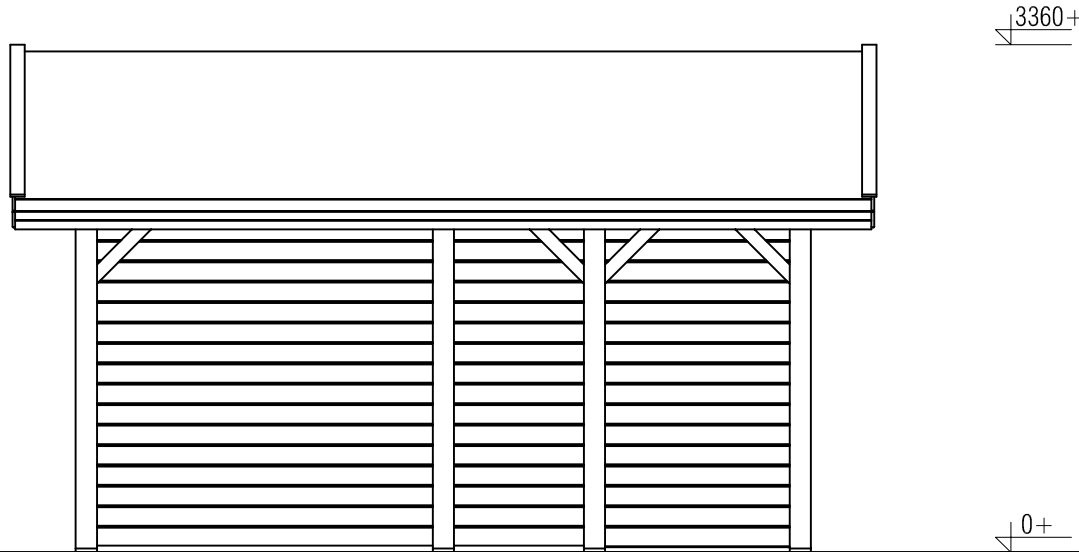

Plattegrond / Plan

PS - Hamilton

<p>Omschrijving / Description: 350x486cm</p>	<p>Ordernr.: PH01</p>	<p>LUGARDE® <small>©LUGARDE® Laren Holland www.lugarde.com sale@lugarde.nl</small></p>
<p>Onderdeel / Component: Bouwtekening / Construction drawing</p>	<p>Schaal / Scale: 1:50</p>	
<p>Dealer: Dealer</p>	<p>BLAD NR.: BT</p>	<p><i>Simply the best</i></p>
<p>Ref.: Ref</p>		

Voorbeeld / Front view / Vorderansicht

((R) Zijaanzicht / Side view / Seiten ansicht

PS - Hamilton

Omschrijving / Description:
350x486cm
Onderdeel / Component:
Bouwtekening / Construction drawing
Dealer:
Ref.:

PS - Hamilton

Omschrijving / Description:
350x486cm
Onderdeel / Component:
Bouwtekening / Construction drawing
Dealer:
Ref.:

Ordernr.:
PH01
Schaal / Scale:
1:50
BLAD NR.:
BT

LUGARDE®

©LUGARDE® Laren Holland
www.lugarde.com
sale@lugarde.nl

Simply the best

PS - Hamilton

Omschrijving / Description:
350x486cm
Onderdeel / Component:
Bouwtekening / Construction drawing
Dealer:
Dealer
Ref.:
Ref

Ordernr.:
PH01
Schaal / Scale:
1:50
BLAD NR.:
BT

LUGARDE®