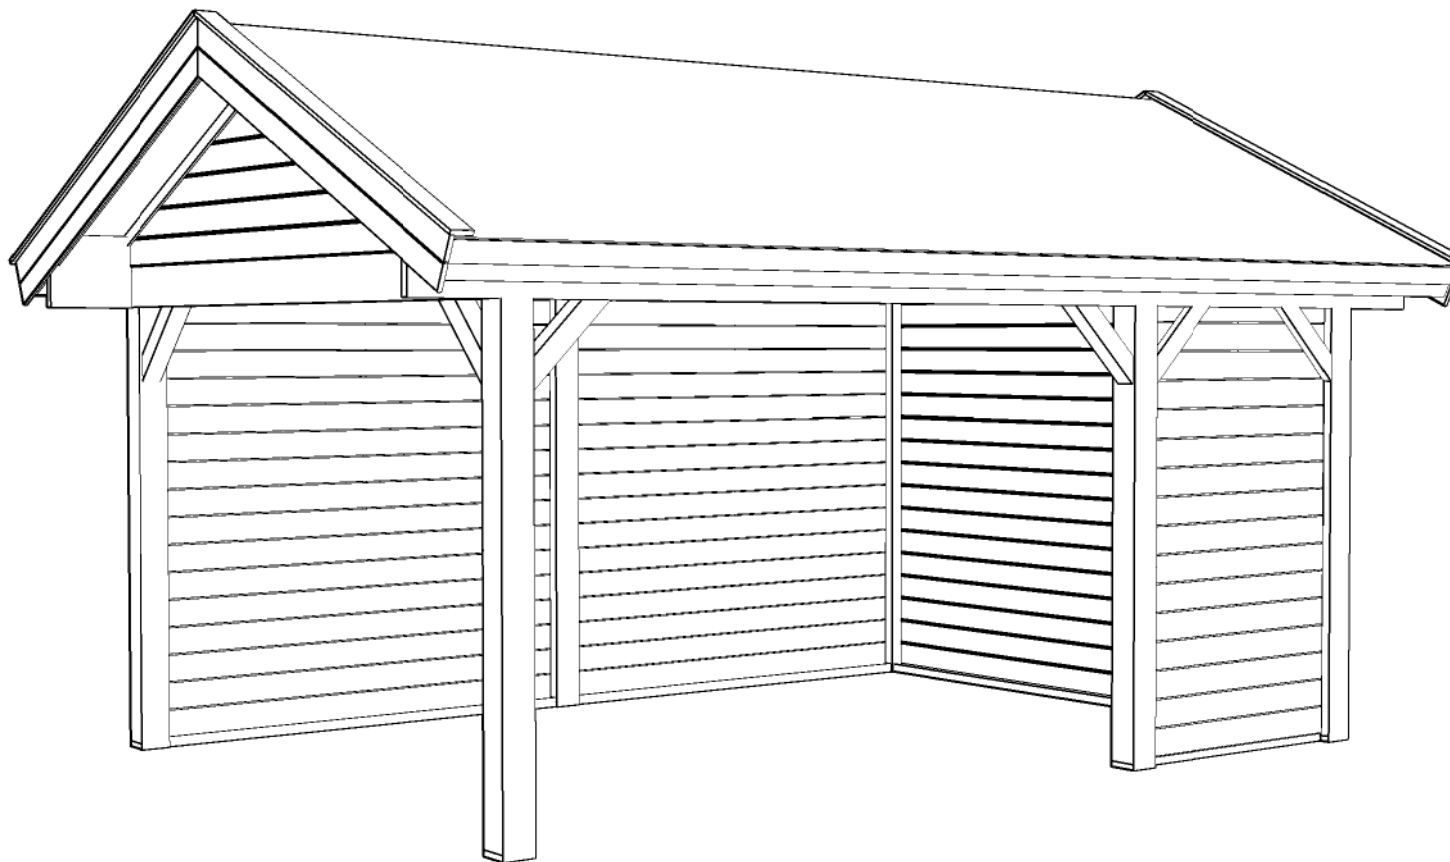

Simply the best

PS - Hamilton

Omschrijving / Description:
350x486cm
Onderdeel / Component:
Bouwtekening / Construction drawing
Dealer:
Dealer
Ref.:
Ref

Ordernr.:
PH01
Schaal / Scale:
1:50
BLAD NR.:
BT

LUGARDE®