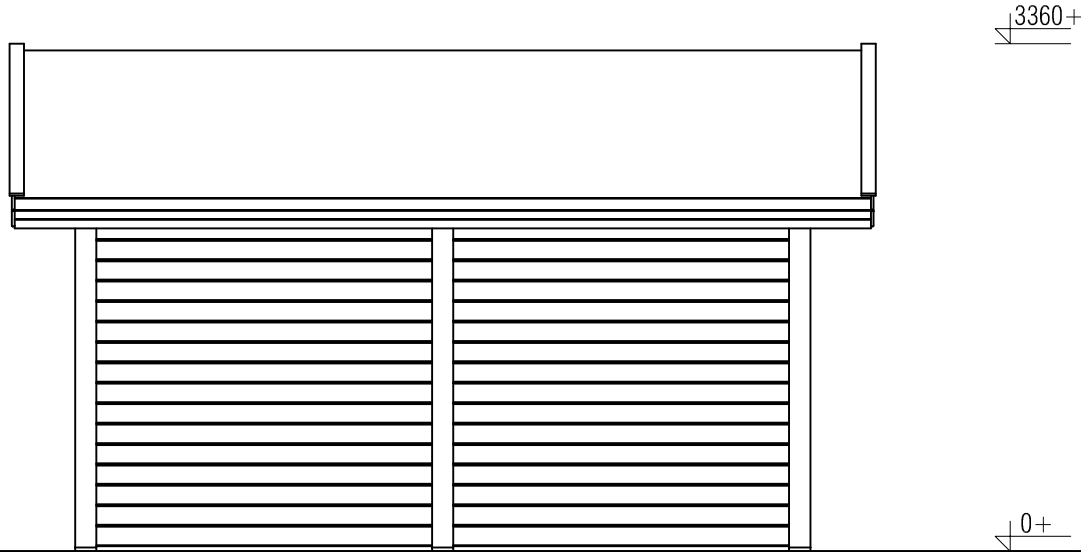

Voorbeeld / Front view / Vorderansicht

((R) Zijaanzicht / Side view / Seiten ansicht

PS - Hamilton

Omschrijving / Description:
350x486cm
Onderdeel / Component:
Bouwtekening / Construction drawing
Dealer:
Ref.:

Ordernr.:
PH01
Schaal / Scale:
1:50
BLAD NR.:
BT

LUGARDE®

©LUGARDE® Laren Holland
www.lugarde.com
sale@lugarde.nl

Simply the best

Achteraanzicht / Rear view / Hinterseite

(L) Zijaanzicht / Side view / Seiten ansicht

PS - Hamilton

Omschrijving / Description:
350x486cm
Onderdeel / Component:
Bouwtekening / Construction drawing
Dealer:
Ref.:

Ordernr.:
PH01
Schaal / Scale:
1:50
BLAD NR.:
BT

LUGARDE®

©LUGARDE® Laren Holland
www.lugarde.com
sale@lugarde.nl

Simply the best

PS - Hamilton

Omschrijving / Description:
350x486cm
Onderdeel / Component:
Bouwtekening / Construction drawing
Dealer:
Dealer
Ref.:
Ref

Ordernr.:
PH01
Schaal / Scale:
1:50
BLAD NR.:
BT

LUGARDE®