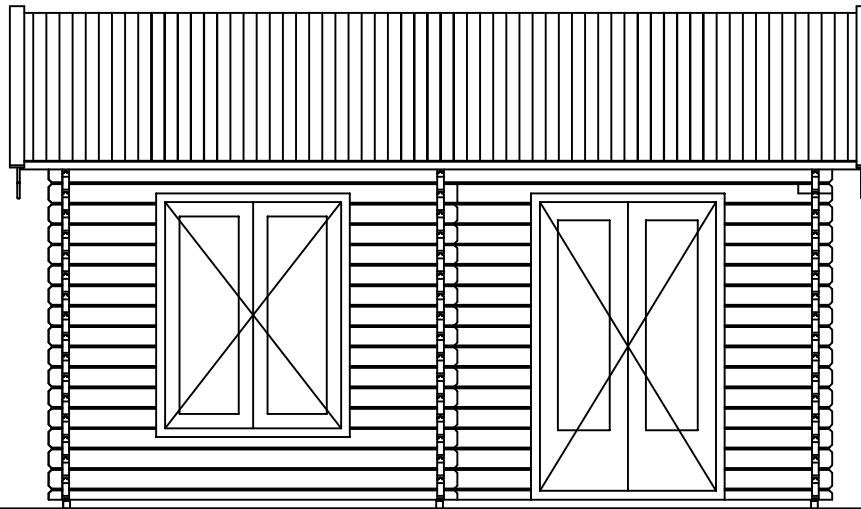

Plattegrond / Plan

Blokhut / Log cabin

Omschrijving / Description:
 350x500cm 44mm
 Onderdeel / Component:
 Bouwtekening / Construction drawing
 Dealer:
 Dealer
 Ref.:
 p84 LB

Ordernr.:
 Ordernr
 Schaal / Scale:
 1:50
 BLAD NR.:
 BT

LUGARDE®
 ©LUGARDE® Laren Holland
 www.lugarde.com
 sale@lugarde.nl
Simply the best

Vooraanzicht / Front view / Vorderansicht

(R) Zijaanzicht / Side view / Seiten ansicht

Blokhut / Log cabin

Omschrijving / Description:
350x500cm 44mm
Onderdeel / Component:
Bouwtekening / Construction drawing
Dealer:
Dealer
Ref.:
p84 LB

Ordernr.:
Ordernr
Schaal / Scale:
1:50

BLAD NR.:
BT

LUGARDE®

©LUGARDE® Laren Holland
www.lugarde.com
sale@lugarde.nl

Simply the best

3350+

0+

Achteraanzicht / Rear view / Hinterseite

(L) Zijaanzicht / Side view / Seiten ansicht

Blokhut / Log cabin

Omschrijving / Description:
350x500cm 44mm
Onderdeel / Component:
Bouwtekening / Construction drawing
Dealer:
Ref.:
p84 LB

Ordernr.:
Ordernr
Schaal / Scale:
1:50