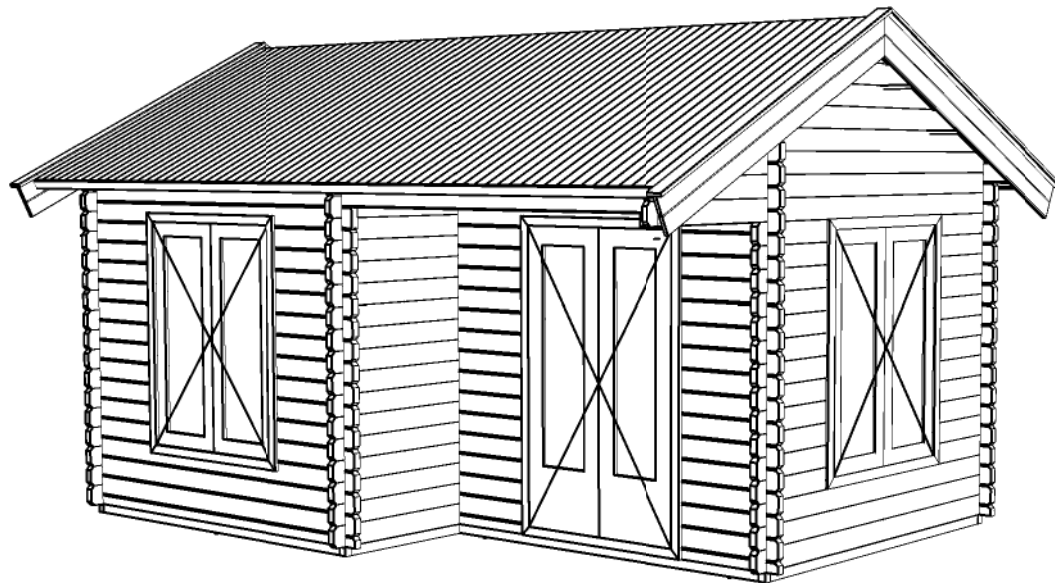

LUGARDE®
 ©LUGARDE® Laren Holland
 www.lugarde.com
 sale@lugarde.nl
Simply the best

Vooraanzicht / Front view / Vorderansicht

(R) Zijaanzicht / Side view / Seiten ansicht

Blokhut / Log cabin

Omschrijving / Description:
350x500cm 44mm
Onderdeel / Component:
Bouwtekening / Construction drawing
Dealer:
Dealer
Ref.:
p84 LB

Ordernr.:
Ordernr
Schaal / Scale:
1:50

BLAD NR.:
BT

LUGARDE®

©LUGARDE® Laren Holland
www.lugarde.com
sale@lugarde.nl

Simply the best

3350+

0+

Achteraanzicht / Rear view / Hinterseite

(L) Zijaanzicht / Side view / Seiten ansicht

Blokhut / Log cabin

Omschrijving / Description:
350x500cm 44mm
Onderdeel / Component:
Bouwtekening / Construction drawing
Dealer:
Ref.:
p84 LB

Ordernr.:
Ordernr
Schaal / Scale:
1:50