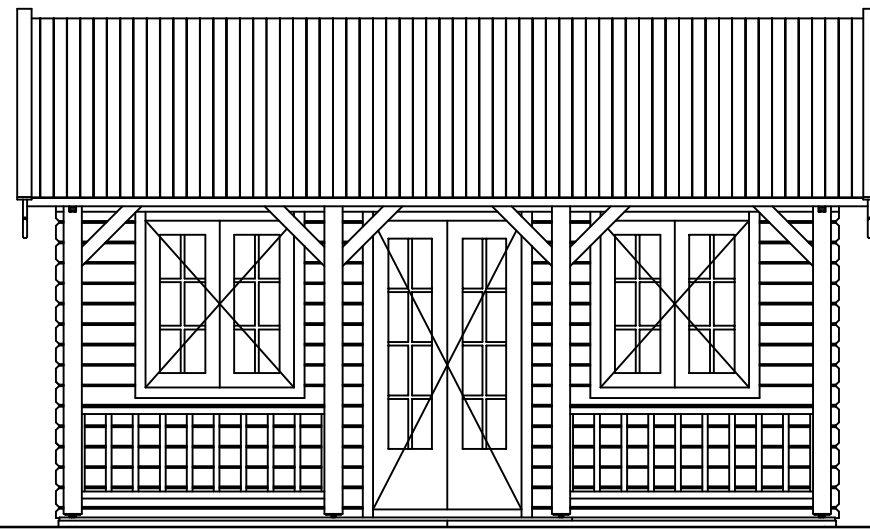

(L) Zijaanzicht / Side view / Seiten ansicht

Vooraanzicht / Front view / Vorderansicht

(R) Zijaanzicht / Side view / Seiten ansicht

Achteraanzicht / Rear view / Hinterseite

Plattegrond / Plan

Blokhut / Log cabin - Dubai

Omschrijving / Description:
550x500cm 44mm
Onderdeel / Component:
Bouwtekening / Construction drawing
Dealer:
Ref.:

Ordernr.:
BD06
Schaal / Scale:
1:50
BLAD NR.:
BT

LUGARDE[®]
©LUGARDE® Laren Holland
www.lugarde.com
sale@lugarde.nl
Simply the best