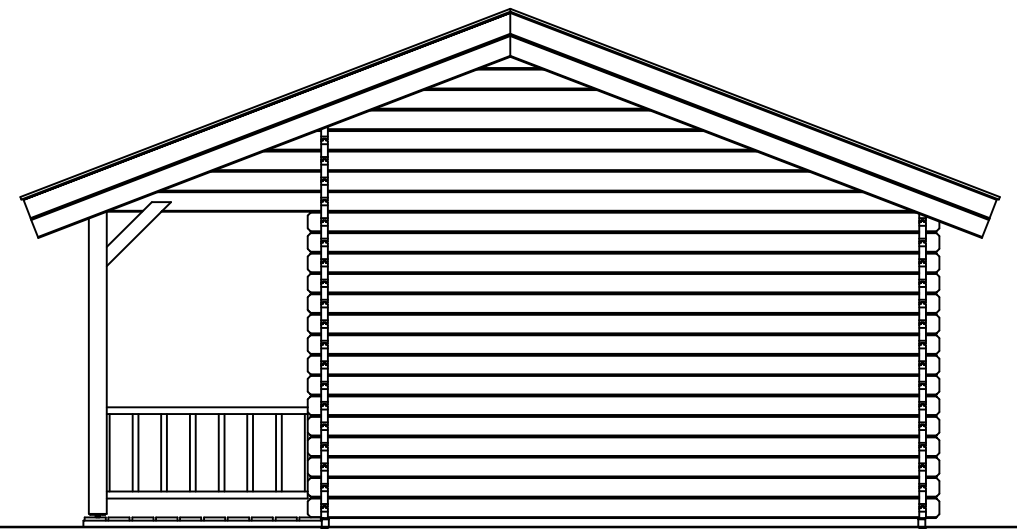

(L) Zijaanzicht / Side view / Seiten ansicht

Vooraanzicht / Front view / Vorderansicht

(R) Zijaanzicht / Side view / Seiten ansicht

Achteraanzicht / Rear view / Hinterseite

Plattegrond / Plan

Blokhut / Log cabin - Dubai

Omschrijving / Description:
550x500cm 44mm
Onderdeel / Component:
Bouwtekening / Construction drawing
Dealer:
Ref.:

Ordernr.:
BD06
Schaal / Scale:
1:50
BLAD NR.:
BT

LUGARDE[®]
©LUGARDE® Laren Holland
www.lugarde.com
sale@lugarde.nl
Simply the best