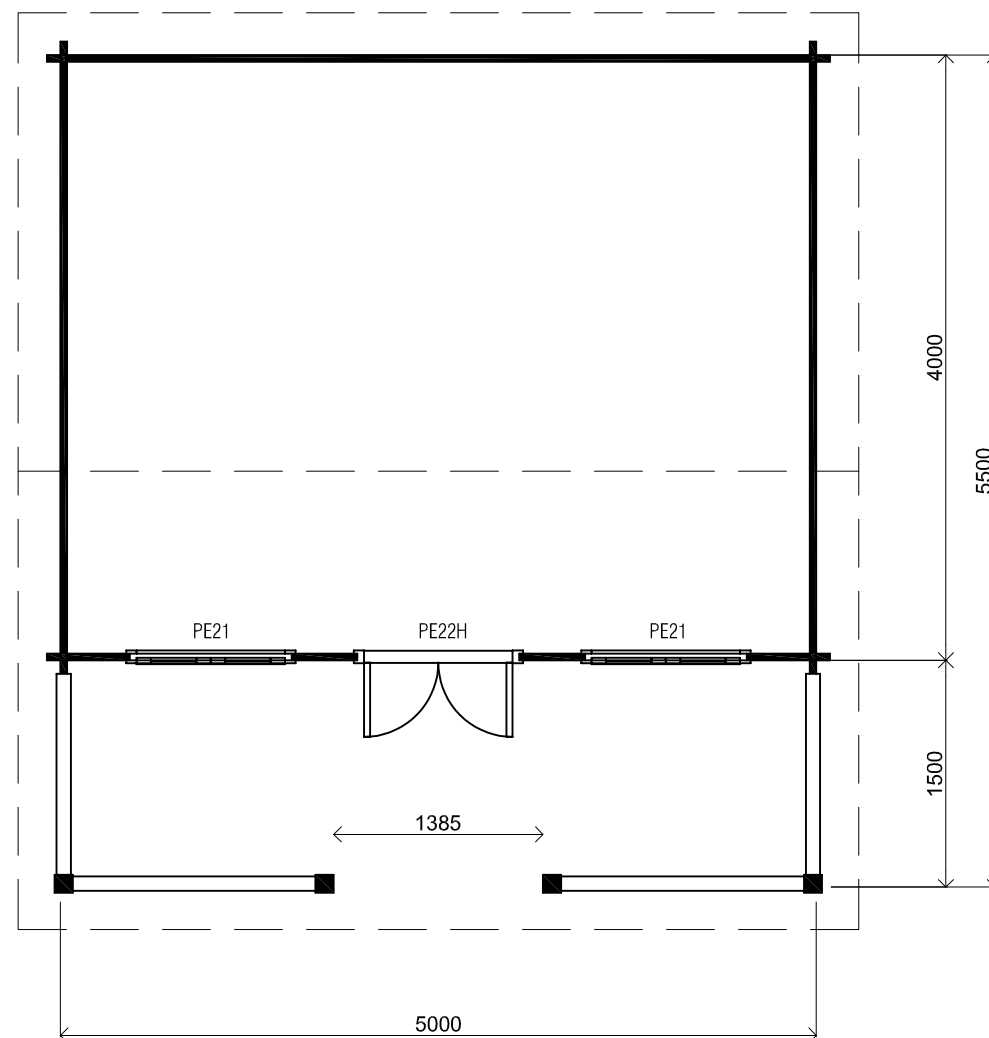

(L) Zijaanzicht / Side view / Seiten ansicht

Vooraanzicht / Front view / Vorderansicht

(R) Zijaanzicht / Side view / Seiten ansicht

Achteraanzicht / Rear view / Hinterseite

Plattegrond / Plan

Blokhut / Log cabin - Dubai

Omschrijving / Description:
550x500cm 44mm
Onderdeel / Component:
Bouwtekening / Construction drawing
Dealer:
Ref.:

Ordernr.:
BD06
Schaal / Scale:
1:50
BLAD NR.:
BT

LUGARDE[®]
©LUGARDE® Laren Holland
www.lugarde.com
sale@lugarde.nl
Simply the best