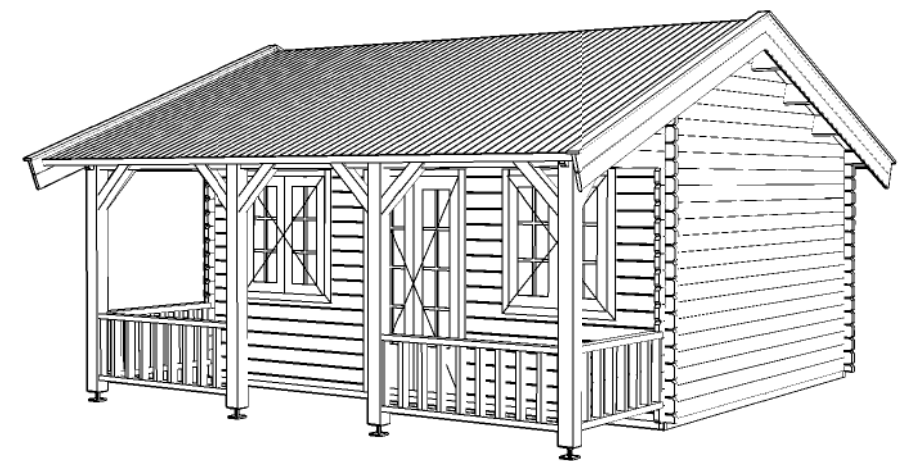

(L) Zijaanzicht / Side view / Seiten ansicht

Vooraanzicht / Front view / Vorderansicht

(R) Zijaanzicht / Side view / Seiten ansicht

Achteraanzicht / Rear view / Hinterseite

Plattegrond / Plan

Blokhut / Log cabin - Dubai

Omschrijving / Description:
550x500cm 44mm
Onderdeel / Component:
Bouwtekening / Construction drawing
Dealer:
Ref.:

Ordernr.:
BD06
Schaal / Scale:
1:50
BLAD NR.:
BT

LUGARDE[®]
©LUGARDE® Laren Holland
www.lugarde.com
sale@lugarde.nl
Simply the best