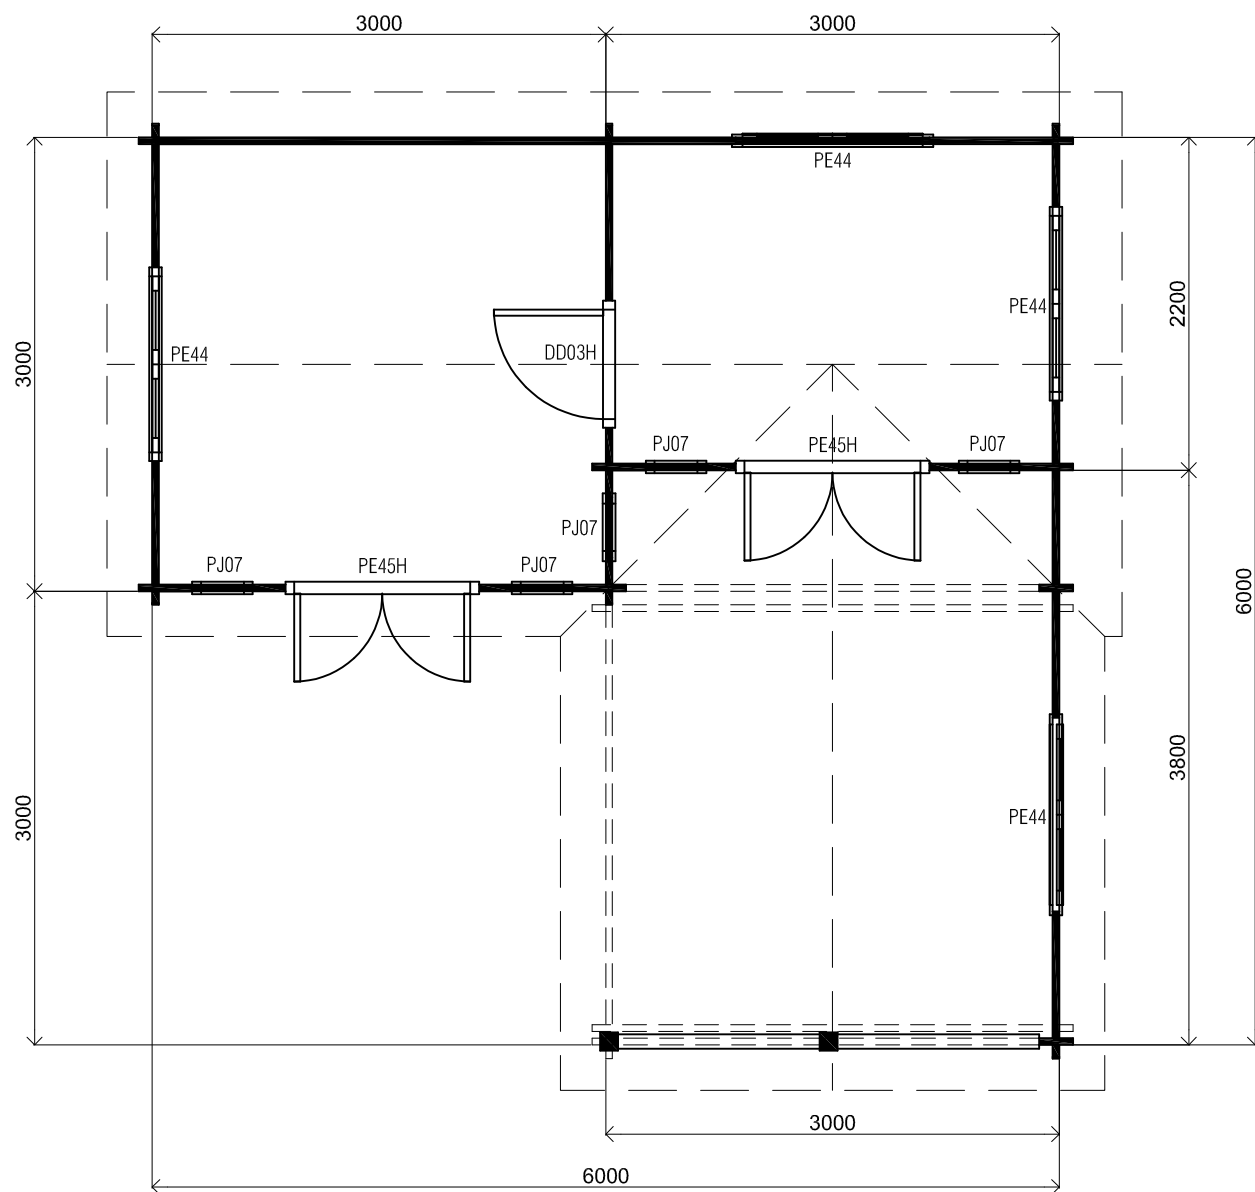

Plattegrond / Plan

Blokhut / Log cabin - Geneve

Omschrijving / Description:
600x600cm 44mm
Onderdeel / Component:
Bouwtekening / Construction drawing
Dealer:
Dealer
Ref.:
Ref

Ordernr.:
BG10
Schaal / Scale:
1:50
BLAD NR.:
BT

LUGARDE®
©LUGARDE® Laren Holland
www.lugarde.com
sale@lugarde.nl
Simply the best