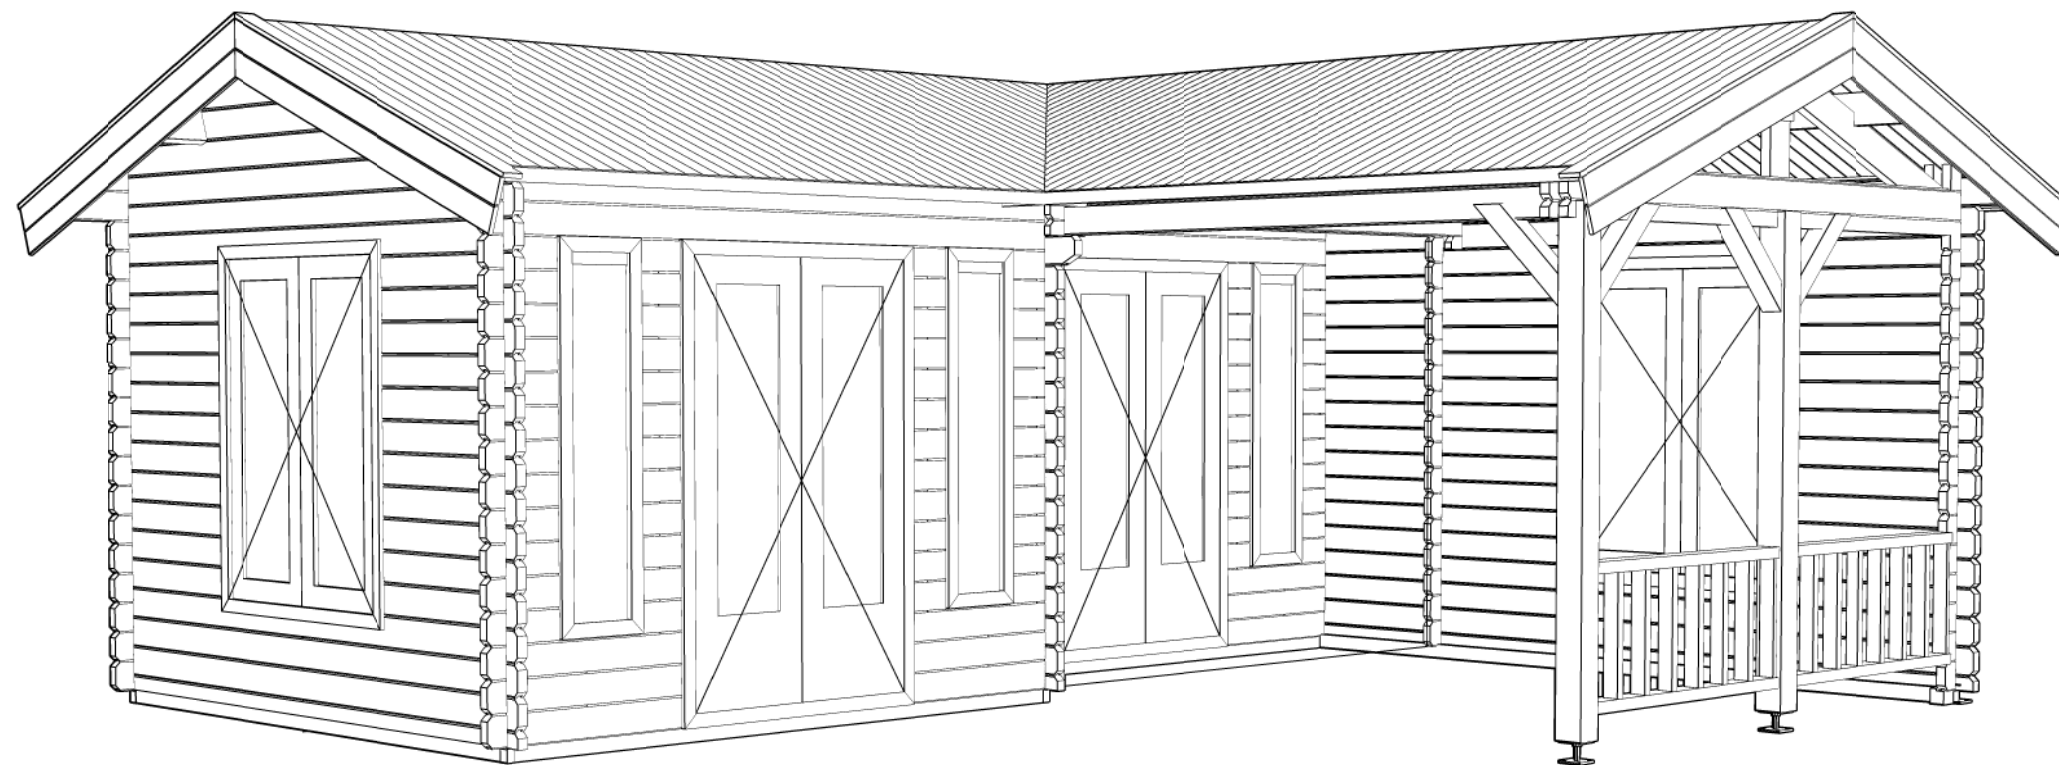

### *Blokhut / Log cabin - Geneve*

Omschrijving / Description:  
600x600cm 44mm  
Onderdeel / Component:  
Bouwtekening / Construction drawing  
Dealer:  
Dealer  
Ref.:  
Ref

Ordernr.:  
BG10  
Schaal / Scale:  
1:50  
BLAD NR.:  
BT

**LUGARDE**®  
©LUGARDE® Laren Holland  
www.lugarde.com  
sale@lugarde.nl  
*Simply the best*

*Achteraanzicht / Rear view / Hinterseite*

*(L) Zijaanzicht / Side view / Seiten ansicht*

*Blokhut / Log cabin - Geneve*