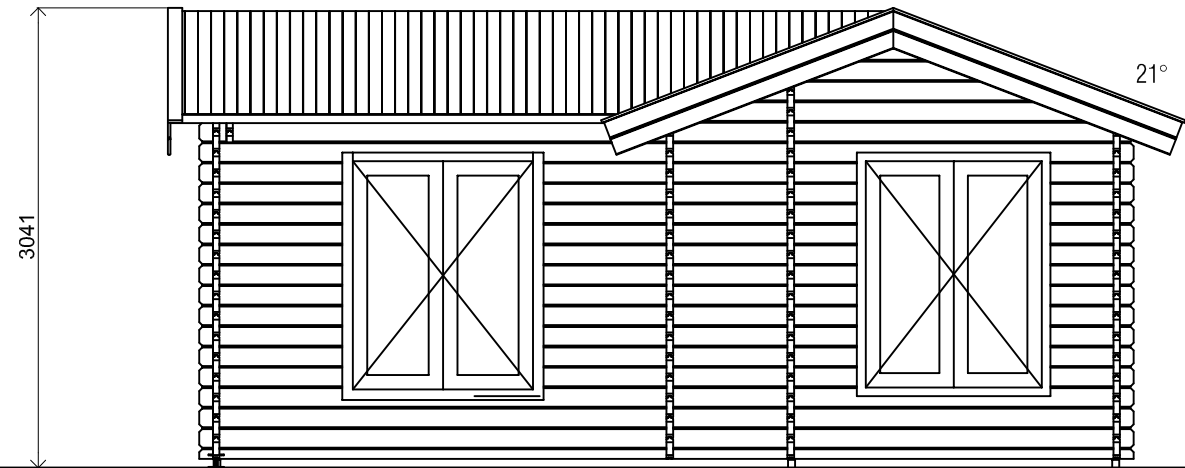

(R) Zijaanzicht / Side view / Seitenansicht