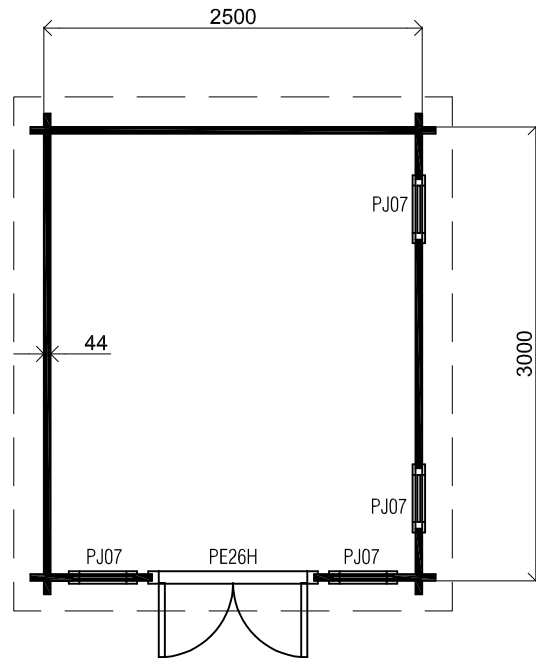

Voor-aanzicht / Front view / Vorderansicht

(R) Zijaanzicht / Side view / Seitenansicht

Plattegrond / Plan

<h2>Blokhut / Log cabin</h2>	
<p>Omschrijving / Description: 250x300cm 44mm</p> <p>Onderdeel / Component: Bouwtekening / Construction drawing</p> <p>Dealer: Dealer</p> <p>Ref.: p79 RB</p>	<p>Ordernr.: Ordernr</p> <p>Schaal / Scale: 1: 50</p> <p>BLAD NR.: BT</p>
 <p>©LUGARDE® Laren Holland www.lugarde.com sale@lugarde.nl</p> <p><i>Simply the best</i></p>	

Achteraanzicht / Rear view / Hinterseite

(L) Zijaanzicht / Side view / Seiten ansicht

Blokhut / Log cabin

Omschrijving / Description:
250x300cm 44mm
Onderdeel / Component:
Bouwtekening / Construction drawing
Dealer:
Dealer
Ref.:
p79 RB

Ordernr.:
Ordernr
Schaal / Scale:
1:50

BLAD NR.:
BT

LUGARDE®

©LUGARDE® Laren Holland
www.lugarde.com
sale@lugarde.nl

Simply the best