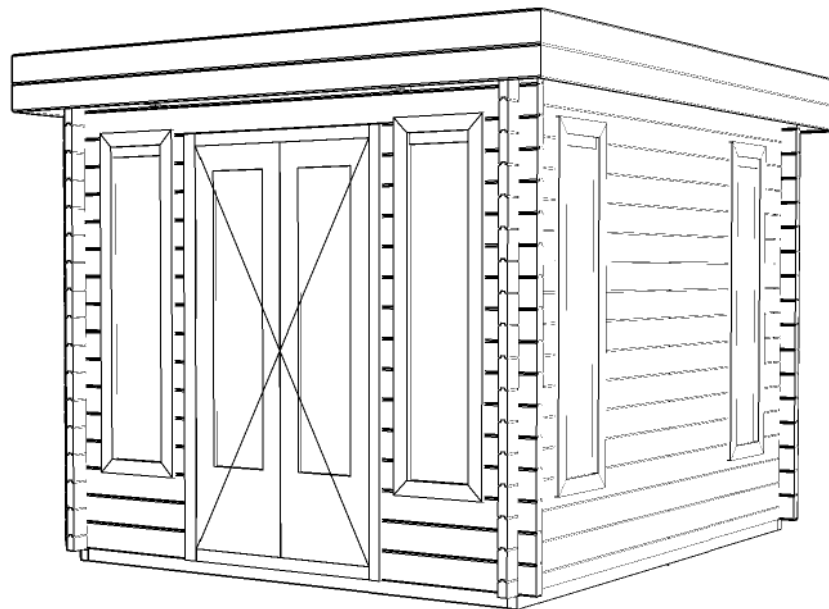

Voor-aanzicht / Front view / Vorderansicht

(R) Zijaanzicht / Side view / Seitenansicht

Plattegrond / Plan

<h2>Blokhut / Log cabin</h2>	
<p>Omschrijving / Description: 250x300cm 44mm</p> <p>Onderdeel / Component: Bouwtekening / Construction drawing</p> <p>Dealer: Dealer</p> <p>Ref.: p79 RB</p>	<p>Ordernr.: Ordernr</p> <p>Schaal / Scale: 1: 50</p> <p>BLAD NR.: BT</p>
 <p>©LUGARDE® Laren Holland www.lugarde.com sale@lugarde.nl</p> <p><i>Simply the best</i></p>	

Achteraanzicht / Rear view / Hinterseite

(L) Zijaanzicht / Side view / Seiten ansicht

Blokhut / Log cabin

Omschrijving / Description:
250x300cm 44mm
Onderdeel / Component:
Bouwtekening / Construction drawing
Dealer:
Dealer
Ref.:
p79 RB