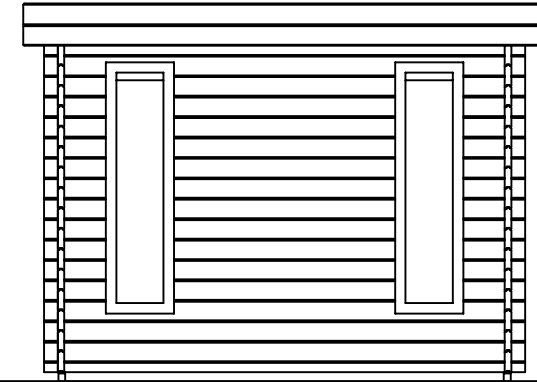

Voor-aanzicht / Front view / Vorderansicht

(R) Zijaanzicht / Side view / Seitenansicht

Plattegrond / Plan

<h2>Blokhut / Log cabin</h2>	
<p>Omschrijving / Description: 250x300cm 44mm</p> <p>Onderdeel / Component: Bouwtekening / Construction drawing</p> <p>Dealer: Dealer</p> <p>Ref.: p79 RB</p>	<p>Ordernr.: Ordernr</p> <p>Schaal / Scale: 1: 50</p> <p>BLAD NR.: BT</p>
 <p>©LUGARDE® Laren Holland www.lugarde.com sale@lugarde.nl</p> <p><i>Simply the best</i></p>	

Achteraanzicht / Rear view / Hinterseite

(L) Zijaanzicht / Side view / Seiten ansicht

Blokhut / Log cabin

Omschrijving / Description:
250x300cm 44mm
Onderdeel / Component:
Bouwtekening / Construction drawing
Dealer:
Dealer
Ref.:
p79 RB

Ordernr.:
Ordernr
Schaal / Scale:
1:50

BLAD NR.:
BT

LUGARDE®

©LUGARDE® Laren Holland
www.lugarde.com
sale@lugarde.nl

Simply the best