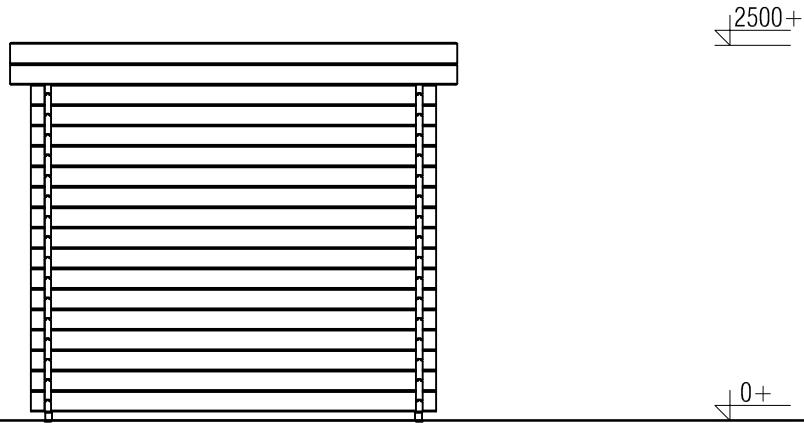

Voor-aanzicht / Front view / Vorderansicht

(R) Zijaanzicht / Side view / Seitenansicht

Plattegrond / Plan

<h2>Blokhut / Log cabin</h2>	
<p>Omschrijving / Description: 250x300cm 44mm</p> <p>Onderdeel / Component: Bouwtekening / Construction drawing</p> <p>Dealer: Dealer</p> <p>Ref.: p79 RB</p>	<p>Ordernr.: Ordernr</p> <p>Schaal / Scale: 1: 50</p> <p>BLAD NR.: BT</p>
 <p>©LUGARDE® Laren Holland www.lugarde.com sale@lugarde.nl</p> <p><i>Simply the best</i></p>	

Achteraanzicht / Rear view / Hinterseite

(L) Zijaanzicht / Side view / Seiten ansicht

Blokhut / Log cabin

Omschrijving / Description:
250x300cm 44mm
Onderdeel / Component:
Bouwtekening / Construction drawing
Dealer:
Dealer
Ref.:
p79 RB

Ordernr.:
Ordernr
Schaal / Scale:
1:50

BLAD NR.:
BT

LUGARDE®

©LUGARDE® Laren Holland
www.lugarde.com
sale@lugarde.nl

Simply the best