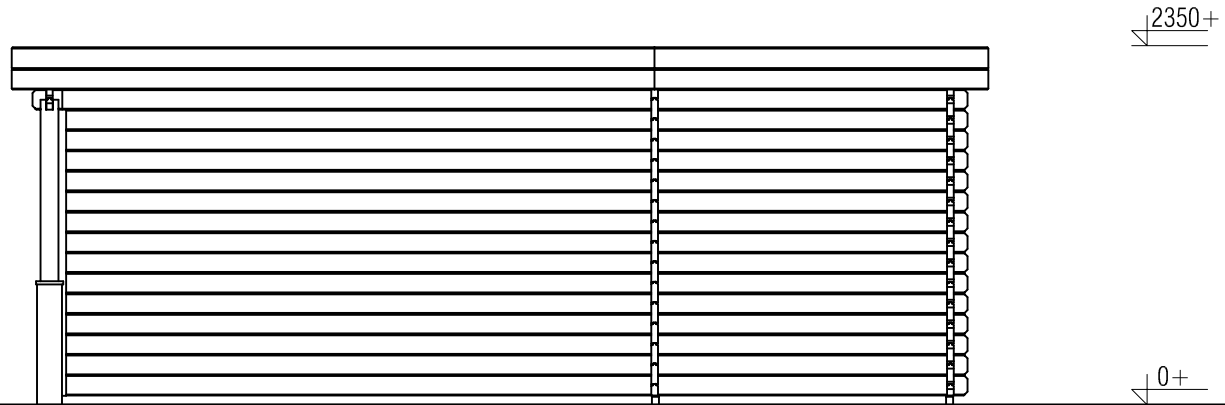

Vooraanzicht / Front view / Vorderansicht

(R) Zijaanzicht / Side view / Seitenansicht

Plattegrond / Plan

Blokhut / Log cabin

Omschrijving / Description:
300x600cm 44mm
Onderdeel / Component:
Bouwtekening / Construction drawing
Dealer:
Dealer
Ref.:
p81 RO

Ordernr.:
Ordernr
Schaal / Scale:
1: 50

BLAD NR.:
BT

LUGARDE®

©LUGARDE® Laren Holland
www.lugarde.com
sale@lugarde.nl

Simply the best

Achteraanzicht / Rear view / Hinterseite

(L) Zijaanzicht / Side view / Seiten ansicht

Blokhut / Log cabin

Omschrijving / Description: 300x600cm 44mm
 Onderdeel / Component: Bouwtekening / Construction drawing
 Dealer: Dealer
 Ref.: p81 RO

Ordernr.: Ordernr
 Schaal / Scale: 1:50

BLAD NR.: BT