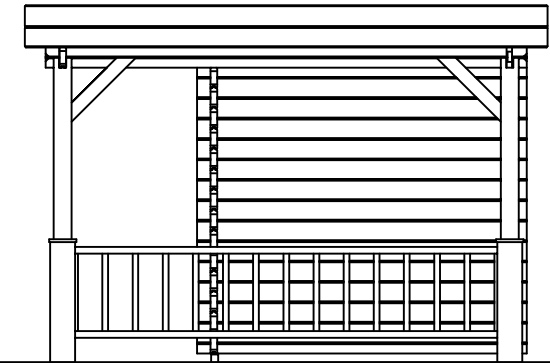

Vooraanzicht / Front view / Vorderansicht

(R) Zijaanzicht / Side view / Seitenansicht

Plattegrond / Plan

Blokhut / Log cabin

Omschrijving / Description:
300x600cm 44mm
Onderdeel / Component:
Bouwtekening / Construction drawing
Dealer:
Dealer
Ref.:
p81 RO

Ordernr.:
Ordernr
Schaal / Scale:
1: 50

BLAD NR.:
BT

LUGARDE®

©LUGARDE® Laren Holland
www.lugarde.com
sale@lugarde.nl

Simply the best

Achteraanzicht / Rear view / Hinterseite

(L) Zijaanzicht / Side view / Seiten ansicht

Blokhut / Log cabin

Omschrijving / Description: 300x600cm 44mm
 Onderdeel / Component: Bouwtekening / Construction drawing
 Dealer: Dealer
 Ref.: p81 RO

Ordernr.: Ordernr
 Schaal / Scale: 1:50

BLAD NR.: BT