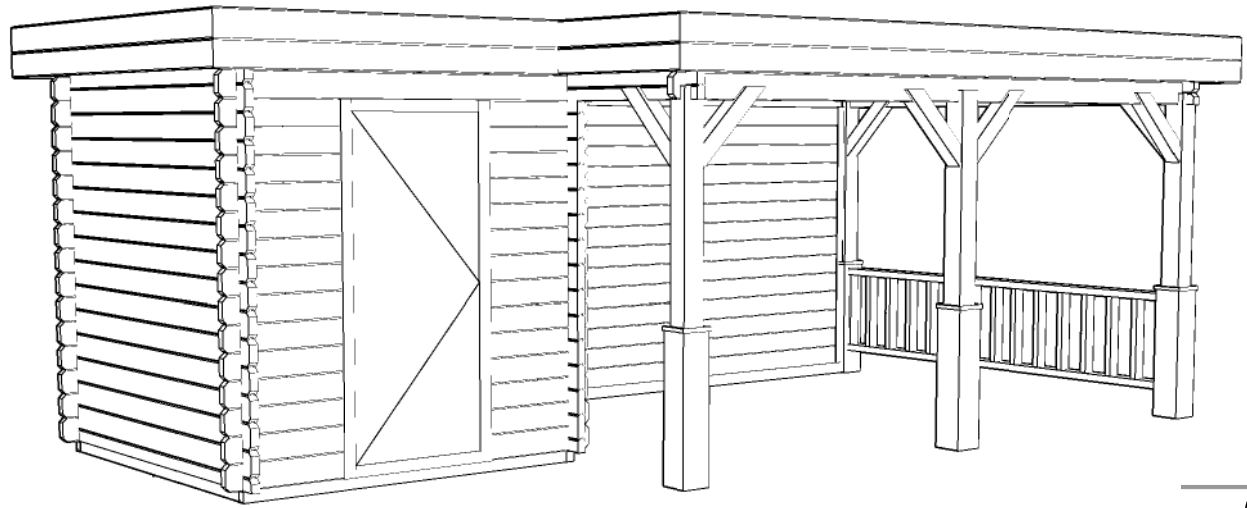

Vooraanzicht / Front view / Vorderansicht

(R) Zijaanzicht / Side view / Seitenansicht

Plattegrond / Plan

Blokhut / Log cabin

Omschrijving / Description:
300x600cm 44mm
Onderdeel / Component:
Bouwtekening / Construction drawing
Dealer:
Dealer
Ref.:
p81 RO

Ordernr.:
Ordernr
Schaal / Scale:
1: 50

BLAD NR.:
BT

LUGARDE®

©LUGARDE® Laren Holland
www.lugarde.com
sale@lugarde.nl

Simply the best

Achteraanzicht / Rear view / Hinterseite

(L) Zijaanzicht / Side view / Seiten ansicht

Blokhut / Log cabin

Omschrijving / Description: 300x600cm 44mm
 Onderdeel / Component: Bouwtekening / Construction drawing
 Dealer: Dealer
 Ref.: p81 RO

Ordernr.: Ordernr
 Schaal / Scale: 1:50

BLAD NR.: BT