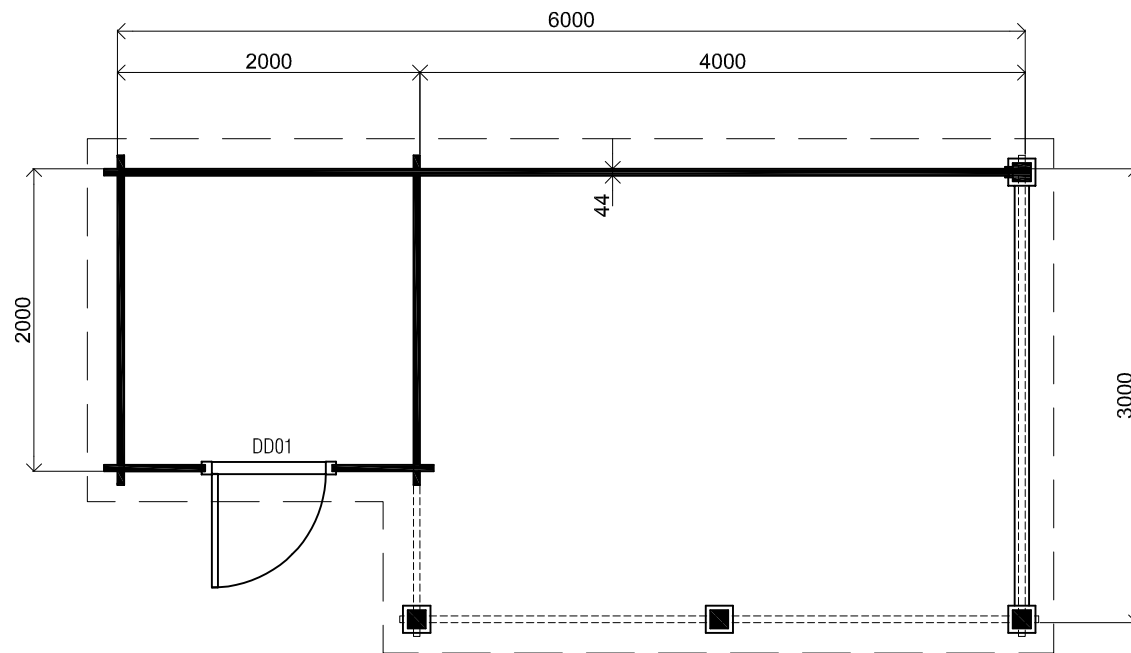

Vooraanzicht / Front view / Vorderansicht

(R) Zijaanzicht / Side view / Seitenansicht

Plattegrond / Plan

Blokhut / Log cabin

Omschrijving / Description:
300x600cm 44mm
Onderdeel / Component:
Bouwtekening / Construction drawing
Dealer:
Dealer
Ref.:
p81 RO

Ordernr.:
Ordernr
Schaal / Scale:
1: 50

BLAD NR.:
BT

LUGARDE®

©LUGARDE® Laren Holland
www.lugarde.com
sale@lugarde.nl

Simply the best

Achteraanzicht / Rear view / Hinterseite

(L) Zijaanzicht / Side view / Seiten ansicht

Blokhut / Log cabin

Omschrijving / Description: 300x600cm 44mm
 Onderdeel / Component: Bouwtekening / Construction drawing
 Dealer: Dealer
 Ref.: p81 RO

Ordernr.: Ordernr
 Schaal / Scale: 1:50

BLAD NR.: BT