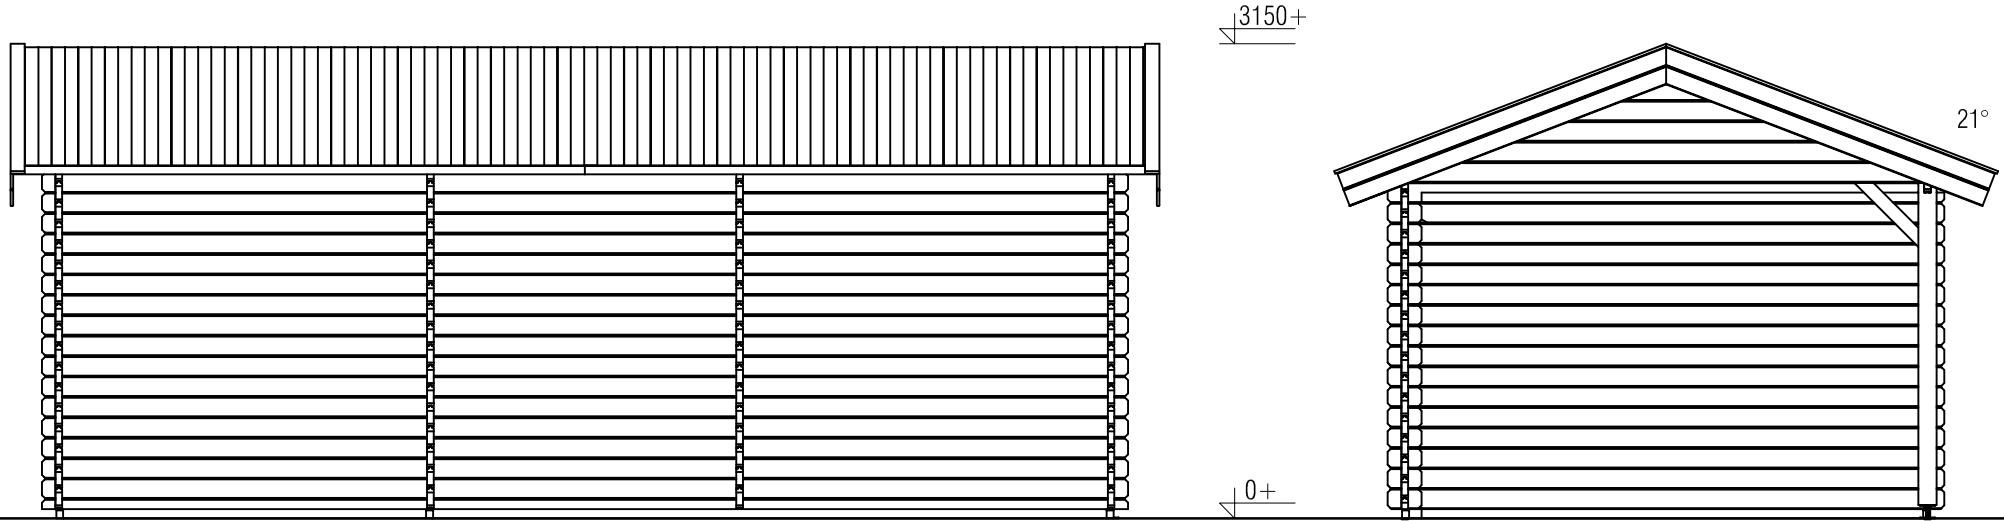

Plattegrond / Plan

Blokhut / Log cabin

Omschrijving / Description:
350x700cm 44mm
Onderdeel / Component:
Bouwtekening / Construction drawing
Dealer:
Dealer
Ref.:
p89 RO

Ordernr.:
Ordernr
Schaal / Scale:
1:50

BLAD NR.:
BT

LUGARDE®

©LUGARDE® Laren Holland
www.lugarde.com
sale@lugarde.nl

Simply the best

Vooraanzicht / Front view / Vorderansicht

(R) Zijaanzicht / Side view / Seiten ansicht

Blokhut / Log cabin

Omschrijving / Description:
350x700cm 44mm
Onderdeel / Component:
Bouwtekening / Construction drawing
Dealer:
Dealer
Ref.:
p89 RO

Ordernr.:
Ordernr
Schaal / Scale:
1:50
BLAD NR.:
BT

LUGARDE®

©LUGARDE® Laren Holland
www.lugarde.com
sale@lugarde.nl

Simply the best

Achteraanzicht / Rear view / Hinterseite

((L) Zijaanzicht / Side view / Seiten ansicht