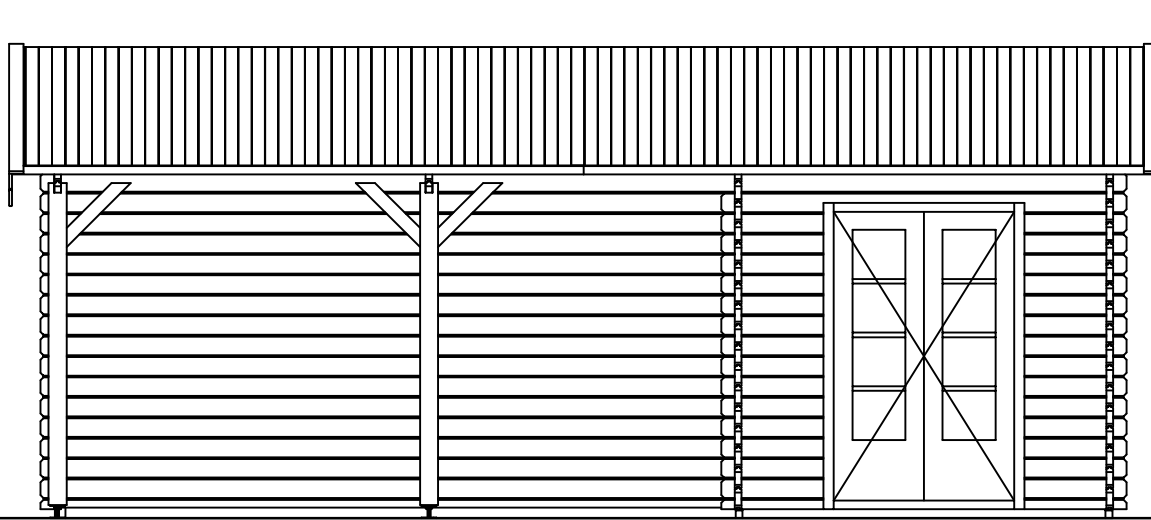

Plattegrond / Plan

Blokhut / Log cabin

Omschrijving / Description:
350x700cm 44mm
Onderdeel / Component:
Bouwtekening / Construction drawing
Dealer:
Dealer
Ref.:
p89 RO

Ordernr.:
Ordernr
Schaal / Scale:
1:50

BLAD NR.:
BT

LUGARDE®

©LUGARDE® Laren Holland
www.lugarde.com
sale@lugarde.nl

Simply the best

Vooraanzicht / Front view / Vorderansicht

(R) Zijaanzicht / Side view / Seiten ansicht

Blokhut / Log cabin

Omschrijving / Description:
350x700cm 44mm
Onderdeel / Component:
Bouwtekening / Construction drawing
Dealer:
Dealer
Ref.:
p89 RO

Ordernr.:
Ordernr
Schaal / Scale:
1:50
BLAD NR.:
BT

LUGARDE®

©LUGARDE® Laren Holland
www.lugarde.com
sale@lugarde.nl

Simply the best

Achteraanzicht / Rear view / Hinterseite

((L) Zijaanzicht / Side view / Seiten ansicht

Blokhut / Log cabin

<p><i>Omschrijving / Description:</i> 350x700cm 44mm <i>Onderdeel / Component:</i> Bouwtekening / Construction drawing</p>	<p><i>Ordernr.:</i> Ordernr <i>Schaal / Scale:</i> 1:50</p>	<p>LUGARDE® ©LUGARDE® Laren Holland www.lugarde.com sale@lugarde.nl</p>
<p><i>Dealer:</i> Dealer <i>Ref.:</i> p89 R0</p>	<p><i>BLAD NR.:</i> BT</p>	<p><i>Simply the best</i></p>