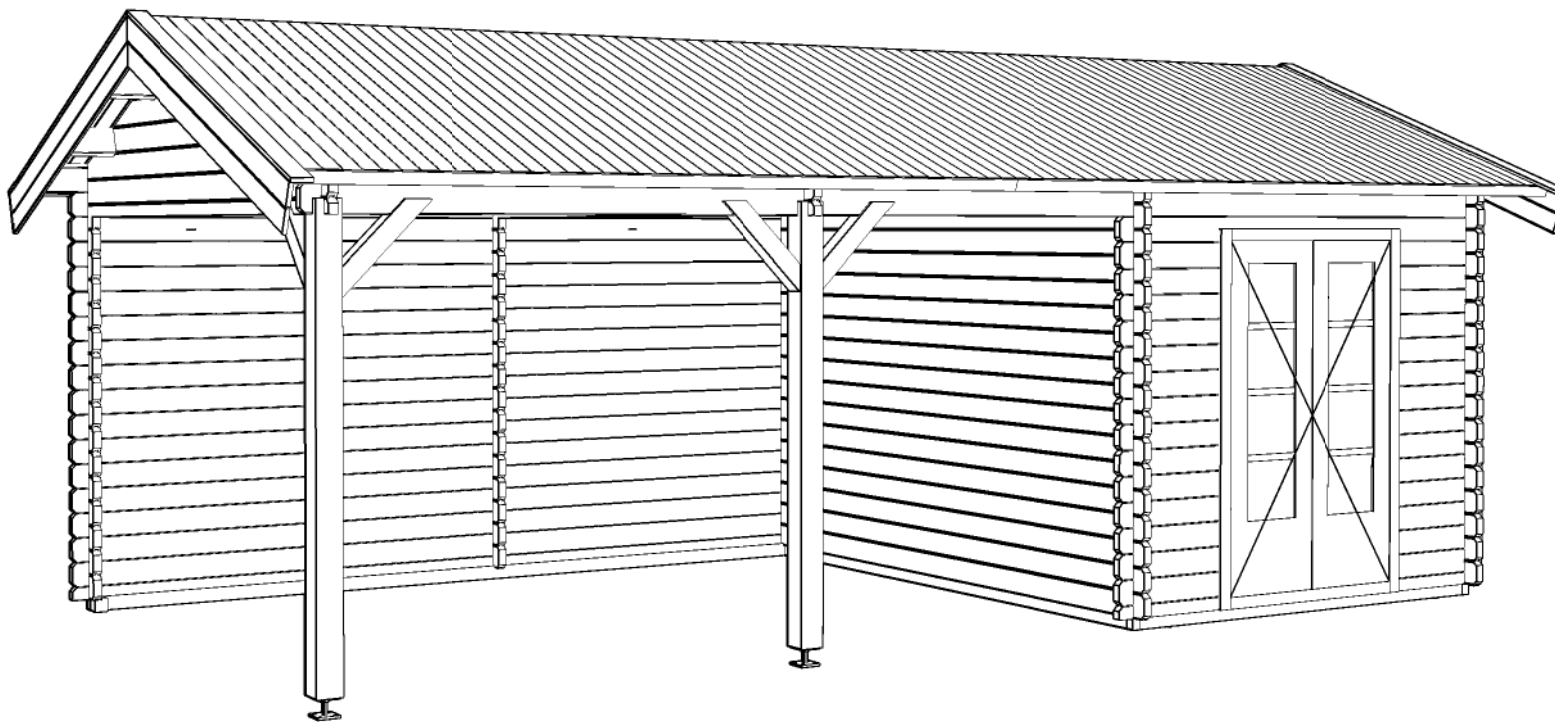

BLAD NR.:
BT

LUGARDE®

©LUGARDE® Laren Holland
www.lugarde.com
sale@lugarde.nl

Simply the best

Vooraanzicht / Front view / Vorderansicht

(R) Zijaanzicht / Side view / Seiten ansicht

Blokhut / Log cabin

Omschrijving / Description:
350x700cm 44mm
Onderdeel / Component:
Bouwtekening / Construction drawing
Dealer:
Dealer
Ref.:
p89 RO

Ordernr.:
Ordernr
Schaal / Scale:
1:50
BLAD NR.:
BT

LUGARDE®

©LUGARDE® Laren Holland
www.lugarde.com
sale@lugarde.nl

Simply the best

Achteraanzicht / Rear view / Hinterseite

((L) Zijaanzicht / Side view / Seiten ansicht

Blokhut / Log cabin

<p><i>Omschrijving / Description:</i> 350x700cm 44mm <i>Onderdeel / Component:</i> Bouwtekening / Construction drawing</p>	<p><i>Ordernr.:</i> Ordernr <i>Schaal / Scale:</i> 1:50</p>	<p>LUGARDE® ©LUGARDE® Laren Holland www.lugarde.com sale@lugarde.nl</p>
<p><i>Dealer:</i> Dealer <i>Ref.:</i> p89 R0</p>	<p><i>BLAD NR.:</i> BT</p>	<p><i>Simply the best</i></p>

Blokhut / Log cabin

Omschrijving / Description: 350x700cm 44mm	Ordernr.: Ordernr	LUGARDE ® ©LUGARDE® Laren Holland www.lugarde.com sale@lugarde.nl
Onderdeel / Component: Bouwtekening / Construction drawing	Schaal / Scale: 1:50	
Dealer: Dealer	BLAD NR.: BT	<i>Simply the best</i>
Ref.: p89 RO		