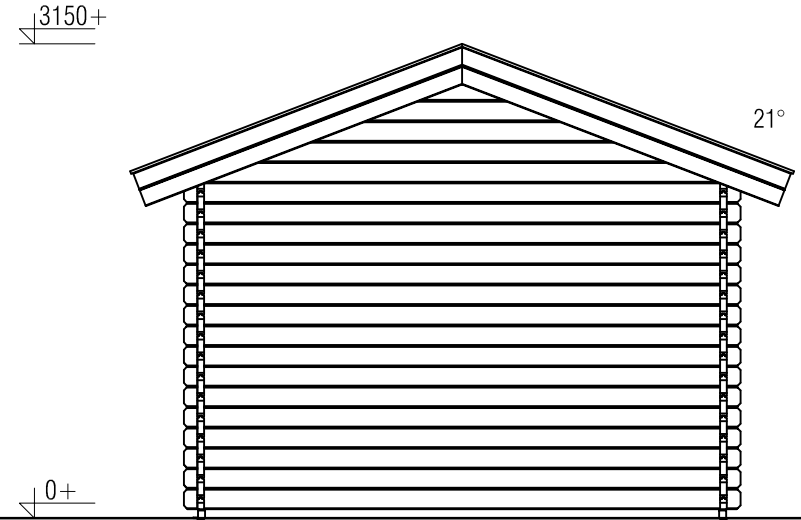

Plattegrond / Plan

Blokhut / Log cabin

Omschrijving / Description:
350x700cm 44mm
Onderdeel / Component:
Bouwtekening / Construction drawing
Dealer:
Dealer
Ref.:
p89 RO

Ordernr.:
Ordernr
Schaal / Scale:
1:50

BLAD NR.:
BT

LUGARDE®

©LUGARDE® Laren Holland
www.lugarde.com
sale@lugarde.nl

Simply the best

Vooraanzicht / Front view / Vorderansicht

(R) Zijaanzicht / Side view / Seiten ansicht

Blokhut / Log cabin

Omschrijving / Description:
350x700cm 44mm
Onderdeel / Component:
Bouwtekening / Construction drawing
Dealer:
Dealer
Ref.:
p89 RO

Ordernr.:
Ordernr
Schaal / Scale:
1:50
BLAD NR.:
BT

LUGARDE®

©LUGARDE® Laren Holland
www.lugarde.com
sale@lugarde.nl

Simply the best

Achteraanzicht / Rear view / Hinterseite

((L) Zijaanzicht / Side view / Seiten ansicht

Blokhut / Log cabin

<p><i>Omschrijving / Description:</i> 350x700cm 44mm <i>Onderdeel / Component:</i> Bouwtekening / Construction drawing</p>	<p><i>Ordernr.:</i> Ordernr <i>Schaal / Scale:</i> 1:50</p>	<p>LUGARDE® ©LUGARDE® Laren Holland www.lugarde.com sale@lugarde.nl</p>
<p><i>Dealer:</i> Dealer <i>Ref.:</i> p89 R0</p>	<p><i>BLAD NR.:</i> BT</p>	<p><i>Simply the best</i></p>