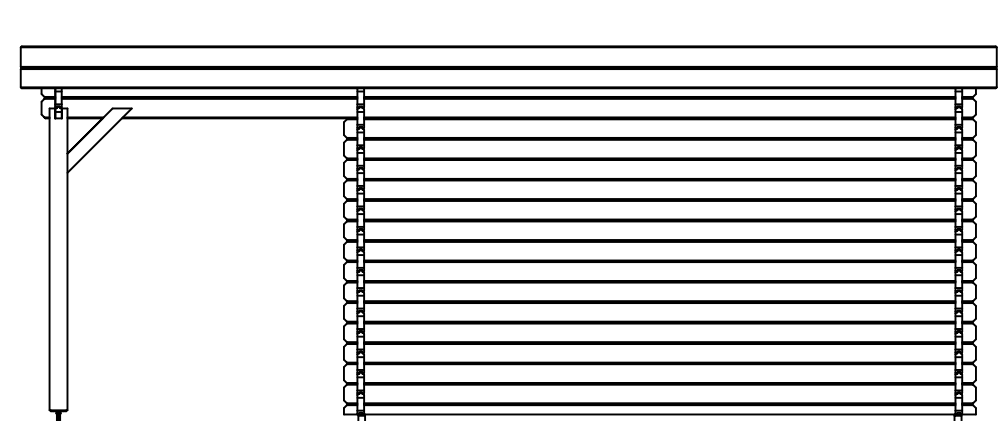

Vooraanzicht / Front view / Vorderansicht

(R) Zijaanzicht / Side view / Seiten ansicht

Plattegrond / Plan

Blokhut / Log cabin Nottingham

Omschrijving / Description:
600x600cm 44mm
Onderdeel / Component:
Bouwtekening / Construction drawing
Dealer:
Ref.:

Ordernr.:
BN12
Schaal / Scale:
1:50
BLAD NR.:
BT

LUGARDE[®]
©LUGARDE® Laren Holland
www.lugarde.com
sale@lugarde.nl
Simply the best

Achteraanzicht / Rear view / Hinterseite

(L) Zijaanzicht / Side view / Seiten ansicht

Blokhut / Log cabin Nottingham

Omschrijving / Description:
600x600cm 44mm
Onderdeel / Component:
Bouwtekening / Construction drawing
Dealer:
Dealer
Ref.:
Ref

Ordernr.:
BN12
Schaal / Scale:
1:50
BLAD NR.:
BT