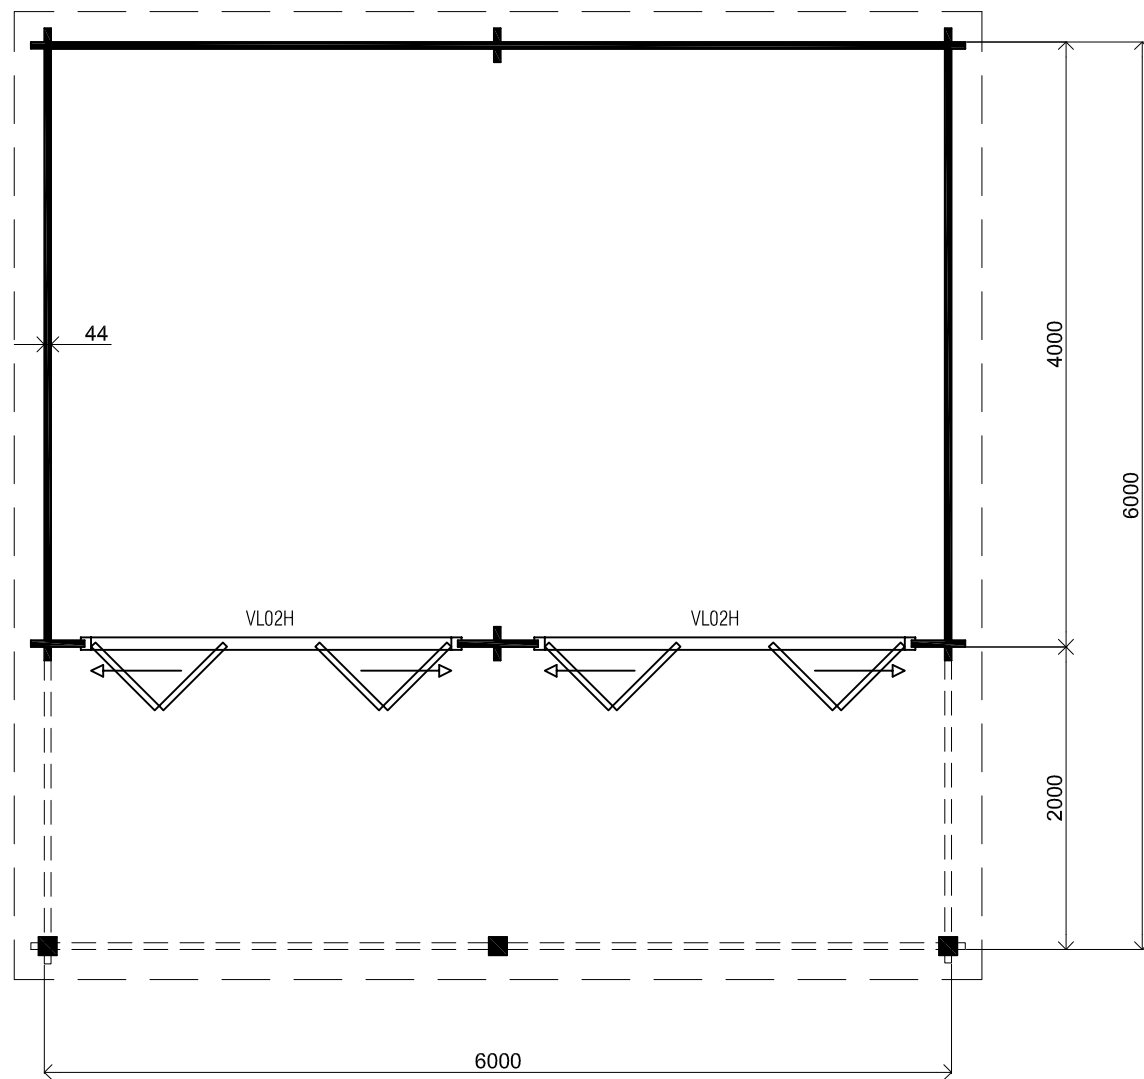

Vooraanzicht / Front view / Vorderansicht

(R) Zijaanzicht / Side view / Seiten ansicht

Plattegrond / Plan

Blokhut / Log cabin Nottingham

Omschrijving / Description:
600x600cm 44mm
Onderdeel / Component:
Bouwtekening / Construction drawing
Dealer:
Ref.:

Ordernr.:
BN12
Schaal / Scale:
1:50
BLAD NR.:
BT

LUGARDE[®]
©LUGARDE® Laren Holland
www.lugarde.com
sale@lugarde.nl
Simply the best

Achteraanzicht / Rear view / Hinterseite

(L) Zijaanzicht / Side view / Seiten ansicht

Blokhut / Log cabin Nottingham

Omschrijving / Description:
600x600cm 44mm
Onderdeel / Component:
Bouwtekening / Construction drawing
Dealer:
Dealer
Ref.:
Ref

Ordernr.:
BN12
Schaal / Scale:
1:50
BLAD NR.:
BT