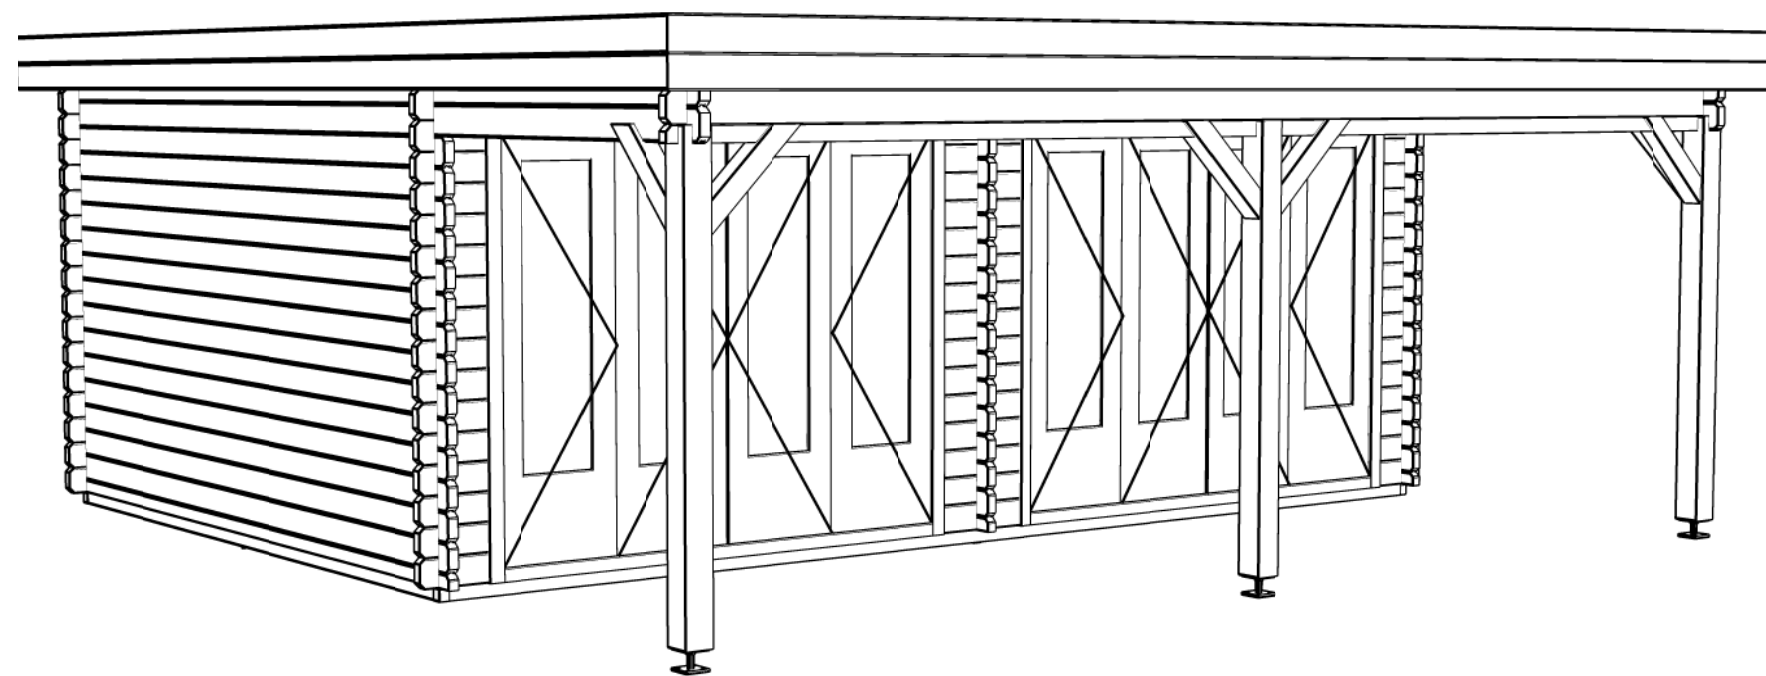

Ordernr.:
BN12
Schaal / Scale:
1:50
BLAD NR.:
BT

LUGARDE[®]
©LUGARDE® Laren Holland
www.lugarde.com
sale@lugarde.nl
Simply the best

Achteraanzicht / Rear view / Hinterseite

(L) Zijaanzicht / Side view / Seiten ansicht

Blokhut / Log cabin Nottingham

Omschrijving / Description:
600x600cm 44mm
Onderdeel / Component:
Bouwtekening / Construction drawing
Dealer:
Dealer
Ref.:
Ref

Ordernr.:
BN12
Schaal / Scale:
1:50
BLAD NR.:
BT