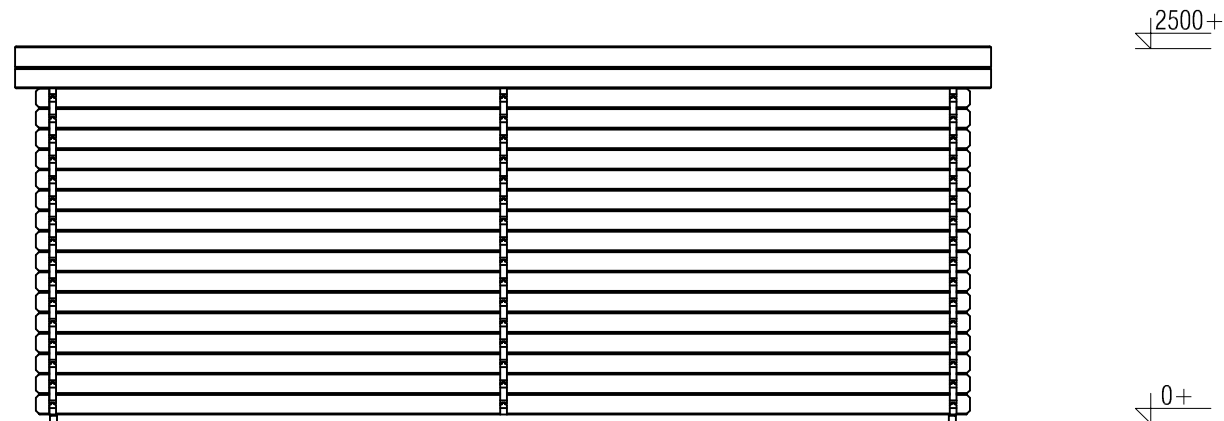

Vooraanzicht / Front view / Vorderansicht

(R) Zijaanzicht / Side view / Seiten ansicht

Plattegrond / Plan

Blokhut / Log cabin Nottingham

Omschrijving / Description:
600x600cm 44mm
Onderdeel / Component:
Bouwtekening / Construction drawing
Dealer:
Ref.:

Ordernr.:
BN12
Schaal / Scale:
1:50
BLAD NR.:
BT

LUGARDE[®]
©LUGARDE® Laren Holland
www.lugarde.com
sale@lugarde.nl
Simply the best

Achteraanzicht / Rear view / Hinterseite

(L) Zijaanzicht / Side view / Seiten ansicht

Blokhut / Log cabin Nottingham

Omschrijving / Description:
600x600cm 44mm
Onderdeel / Component:
Bouwtekening / Construction drawing
Dealer:
Dealer
Ref.:
Ref

Ordernr.:
BN12
Schaal / Scale:
1:50
BLAD NR.:
BT