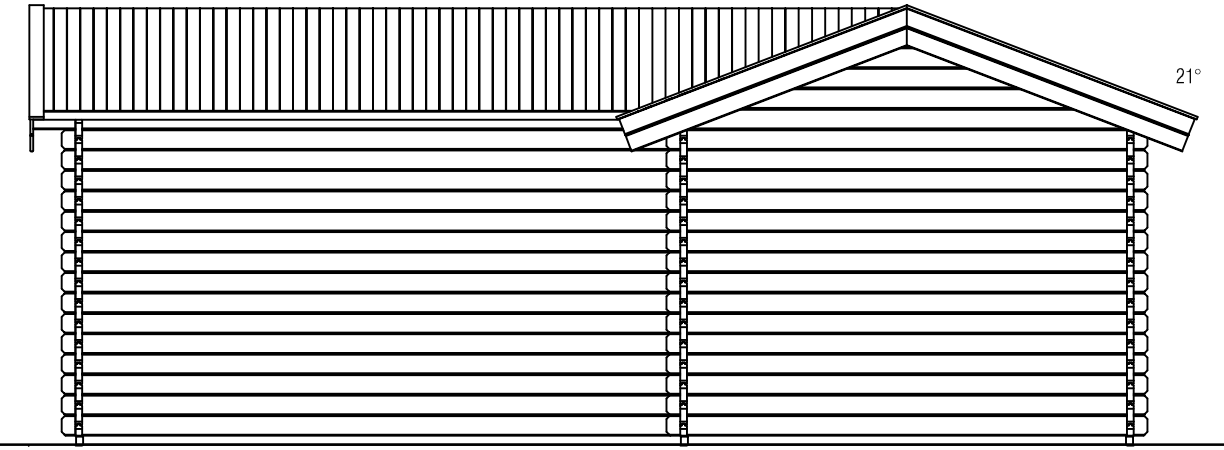

(R) Zijaanzicht / Side view / Seiten ansicht