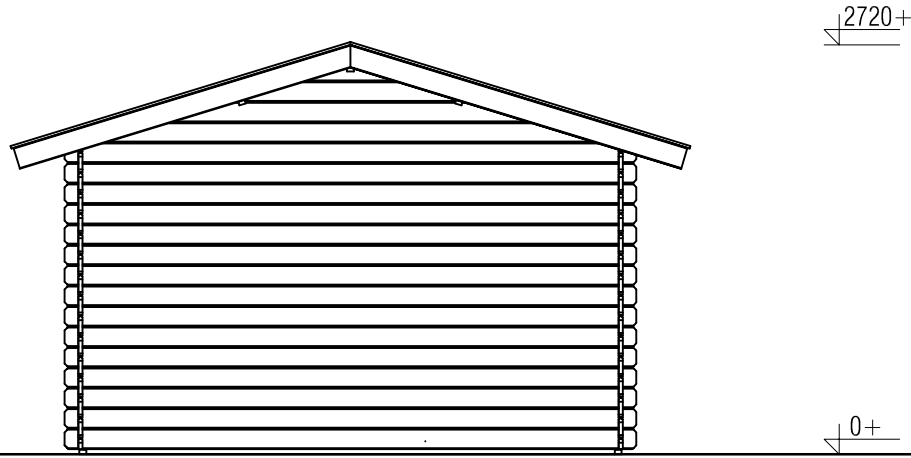

Vooraanzicht / Front view / Vorderansicht

(R) Zijaanzicht / Side view / Seiten ansicht

Blokhut/Log cabin

Omschrijving / Description:
360x360cm 28mm
Onderdeel / Component:
Bouwtekening / Construction drawing
Dealer:
Dealer
Ref.:
p78 LO

Ordernr.:
Ordernr
Schaal / Scale:
1:50

BLAD NR.:
BT

LUGARDE®

©LUGARDE® Laren Holland
www.lugarde.com
sale@lugarde.nl

Simply the best

Achteraanzicht / Rear view / Hinterseite

(L) Zijaanzicht / Side view / Seiten ansicht

Blokhut/Log cabin

Omschrijving / Description:
360x360cm 28mm
Onderdeel / Component:
Bouwtekening / Construction drawing
Dealer:
Dealer
Ref.:
p78 LO

Ordernr.:
Ordernr
Schaal / Scale:
1:50

BLAD NR.:
BT

LUGARDE®