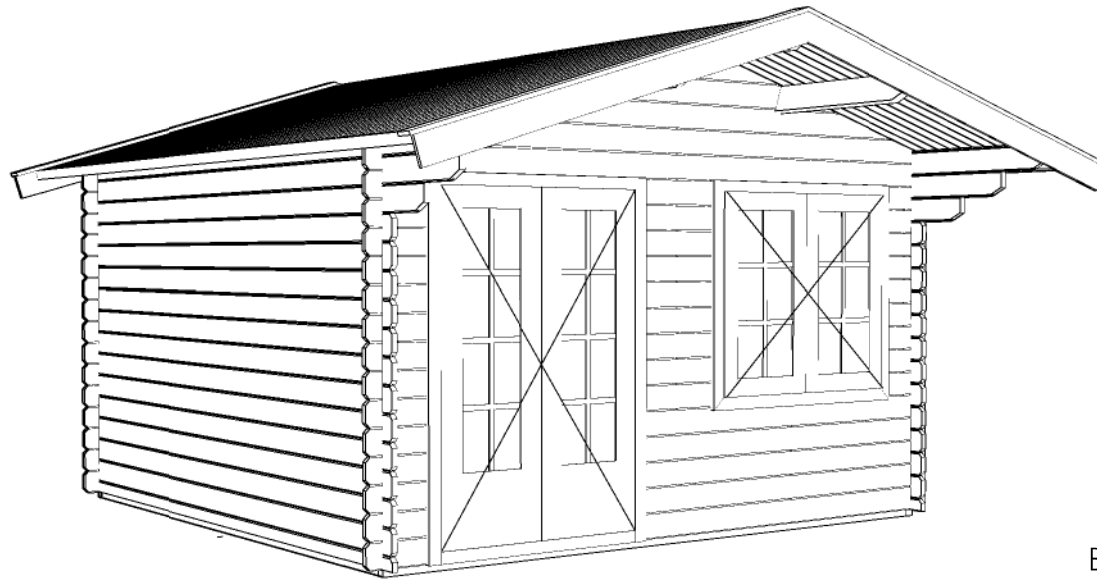

Vooraanzicht / Front view / Vorderansicht

(R) Zijaanzicht / Side view / Seiten ansicht

Blokhut/Log cabin

Omschrijving / Description:
360x360cm 28mm
Onderdeel / Component:
Bouwtekening / Construction drawing
Dealer:
Dealer
Ref.:
p78 LO

Ordernr.:
Ordernr
Schaal / Scale:
1:50

BLAD NR.:
BT

LUGARDE®

©LUGARDE® Laren Holland
www.lugarde.com
sale@lugarde.nl

Simply the best

Achteraanzicht / Rear view / Hinterseite

(L) Zijaanzicht / Side view / Seiten ansicht

Blokhut/Log cabin

Omschrijving / Description:
360x360cm 28mm
Onderdeel / Component:
Bouwtekening / Construction drawing
Dealer:
Dealer
Ref.:
p78 LO

Ordernr.:
Ordernr
Schaal / Scale:
1:50

BLAD NR.:
BT

LUGARDE®