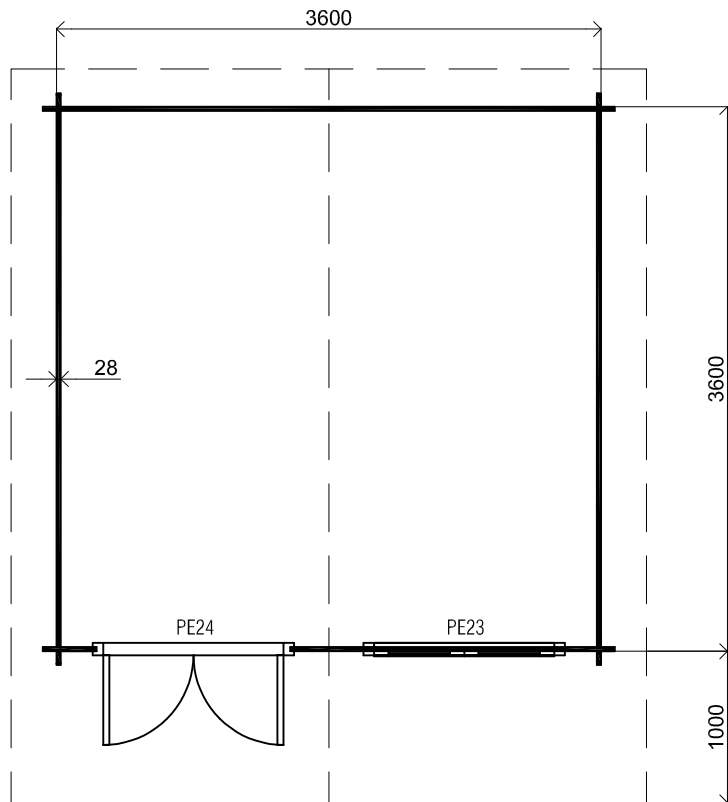

Vooraanzicht / Front view / Vorderansicht

(R) Zijaanzicht / Side view / Seiten ansicht

Blokhut/Log cabin

Omschrijving / Description:
360x360cm 28mm
Onderdeel / Component:
Bouwtekening / Construction drawing
Dealer:
Dealer
Ref.:
p78 LO

Ordernr.:
Ordernr
Schaal / Scale:
1:50

BLAD NR.:
BT

LUGARDE®

©LUGARDE® Laren Holland
www.lugarde.com
sale@lugarde.nl

Simply the best

Achteraanzicht / Rear view / Hinterseite

(L) Zijaanzicht / Side view / Seiten ansicht

Blokhut/Log cabin

Omschrijving / Description:
360x360cm 28mm
Onderdeel / Component:
Bouwtekening / Construction drawing
Dealer:
Dealer
Ref.:
p78 LO

Ordernr.:
Ordernr
Schaal / Scale:
1:50

BLAD NR.:
BT

LUGARDE®