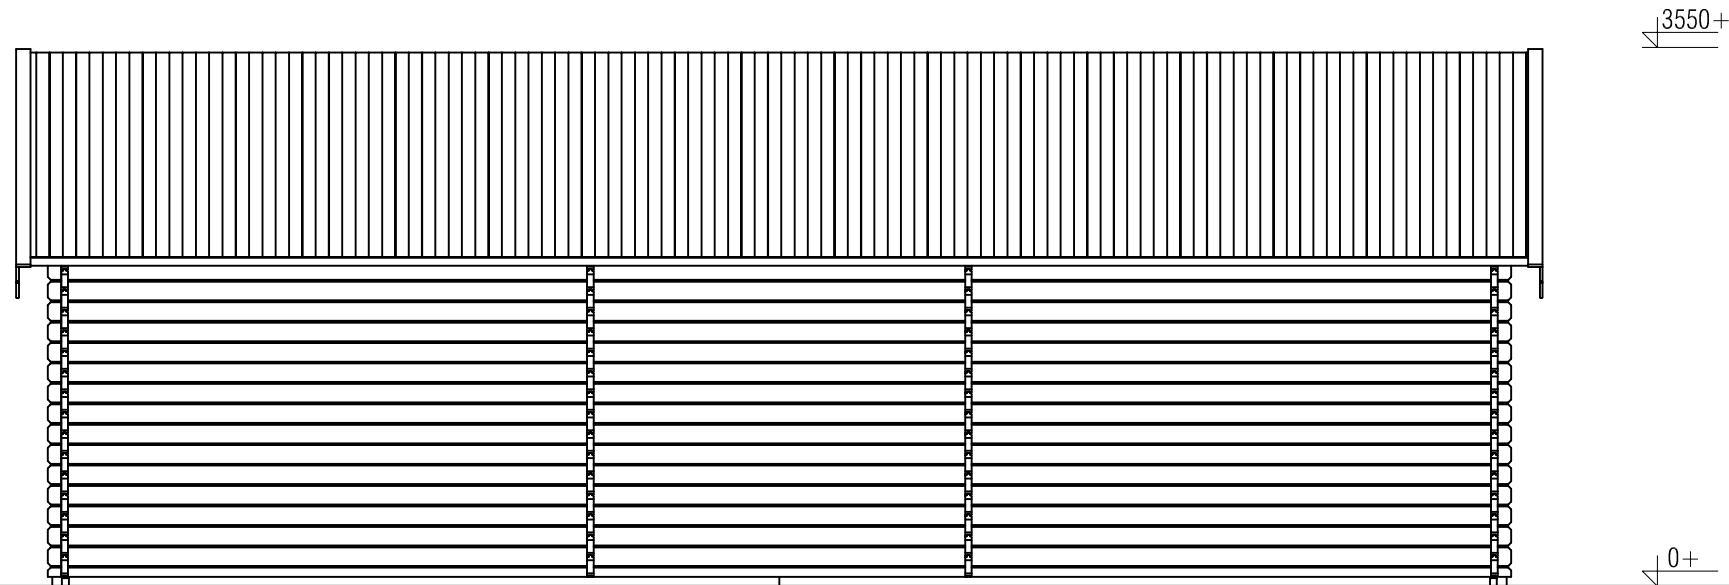

*Voorraanzicht / Front view / Vorderansicht*

*(R) Zijaanzicht / Side view / Seiten ansicht*

*Plattegrond / Plan*

*Blokhut / Log cabin*

Omschrijving / Description:  
500x950cm 44mm  
Onderdeel / Component:  
Bouwtekening / Construction drawing  
Dealer:  
Ref.:  
p103 RO

Ordernr.:  
Schaal / Scale:  
1:50  
BLAD NR.:  
BT

*Achteraanzicht / Rear view / Hinterseite*

*(L) Zijaanzicht / Side view / Seiten ansicht*

*Blokhut / Log cabin*

Omschrijving / Description:  
500x950cm 44mm  
Onderdeel / Component:  
Bouwtekening / Construction drawing  
Dealer:  
Dealer  
Ref.:  
p103 RO

Ordernr.:  
Ordernr  
Schaal / Scale:  
1:50  
BLAD NR.:  
BT

**LUGARDE**®  
©LUGARDE® Laren Holland  
www.lugarde.com  
sale@lugarde.nl  
*Simply the best*