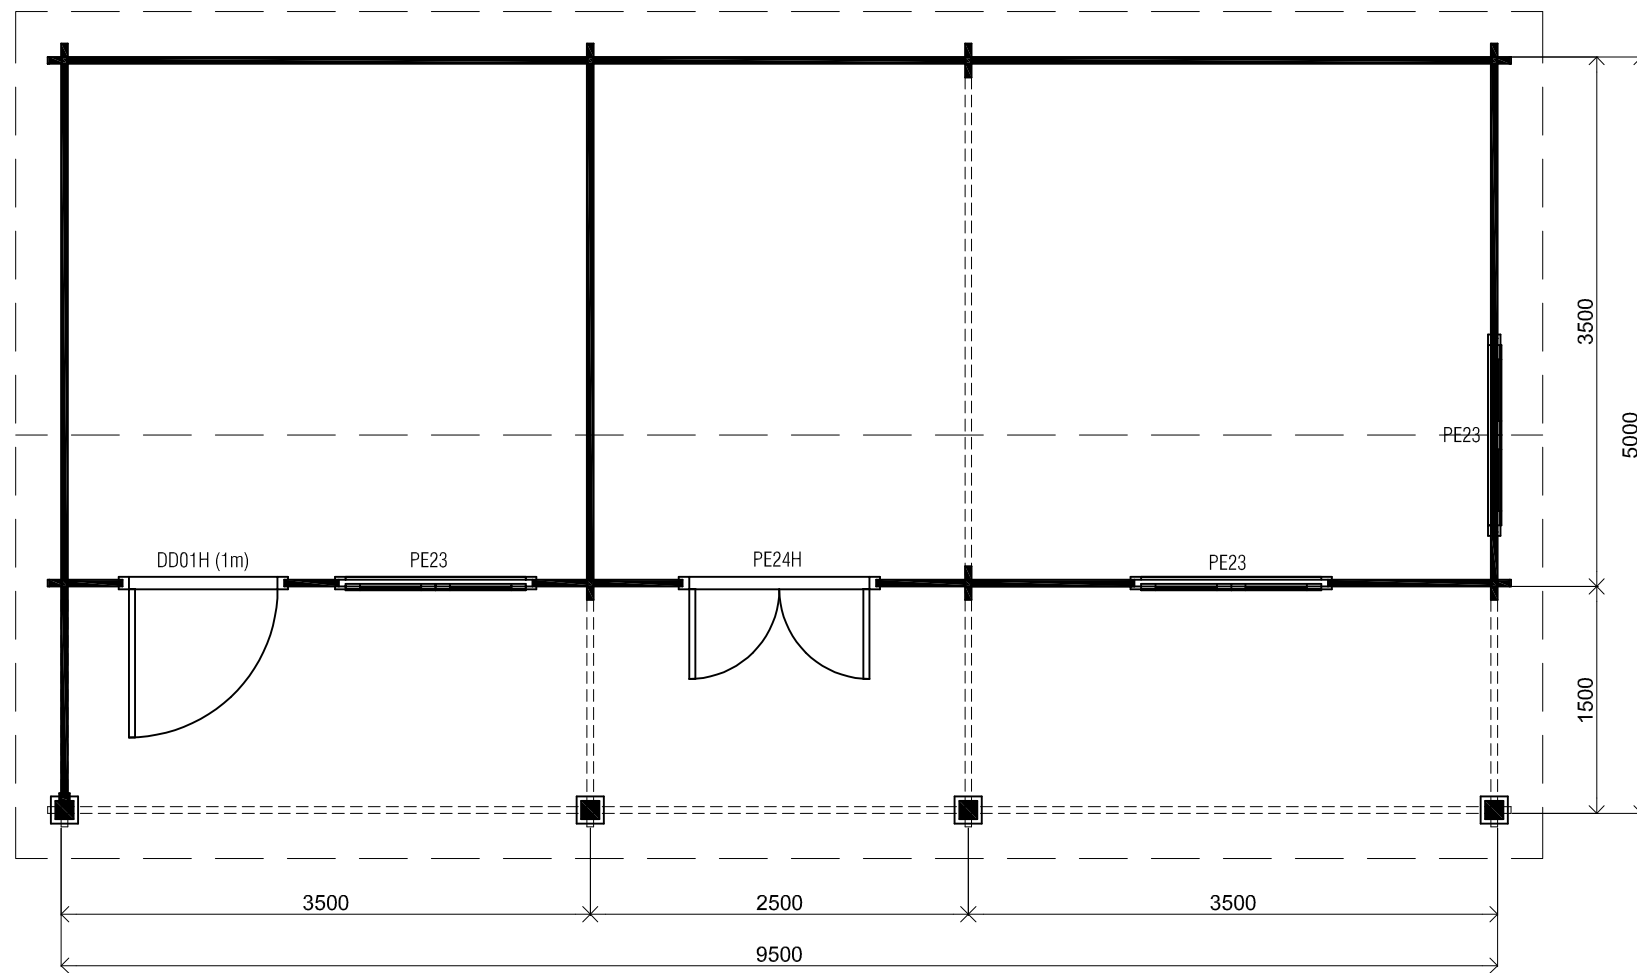

*Voorraanzicht / Front view / Vorderansicht*

*(R) Zijaanzicht / Side view / Seiten ansicht*

*Plattegrond / Plan*

*Blokhut / Log cabin*

Omschrijving / Description:  
500x950cm 44mm  
Onderdeel / Component:  
Bouwtekening / Construction drawing  
Dealer:  
Ref.:  
p103 RO

Ordernr.:  
Schaal / Scale:  
1:50  
BLAD NR.:  
BT

*Achteraanzicht / Rear view / Hinterseite*

*(L) Zijaanzicht / Side view / Seiten ansicht*

*Blokhut / Log cabin*

Omschrijving / Description:  
500x950cm 44mm  
Onderdeel / Component:  
Bouwtekening / Construction drawing  
Dealer:  
Dealer  
Ref.:  
p103 RO

Ordernr.:  
Ordernr  
Schaal / Scale:  
1:50  
BLAD NR.:  
BT

**LUGARDE**®  
©LUGARDE® Laren Holland  
www.lugarde.com  
sale@lugarde.nl  
*Simply the best*