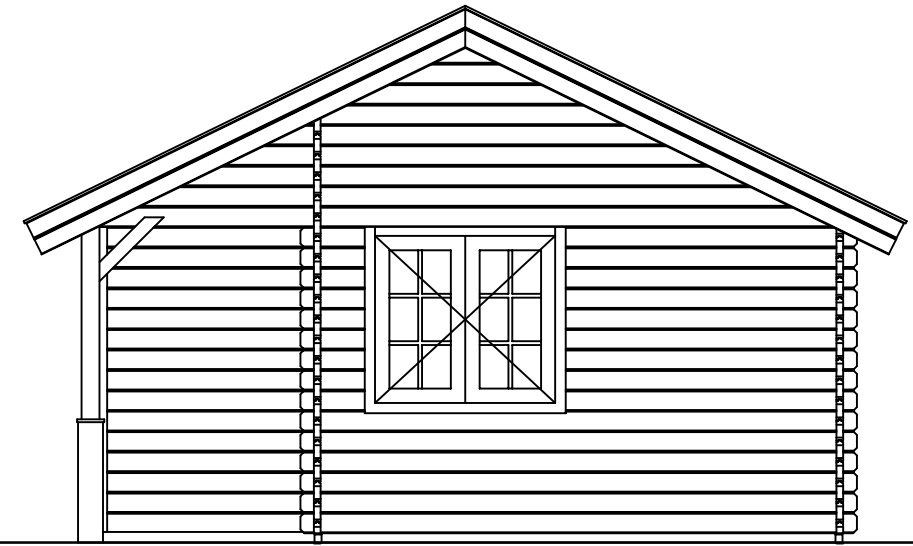

*Voorraanzicht / Front view / Vorderansicht*

*(R) Zijaanzicht / Side view / Seiten ansicht*

*Plattegrond / Plan*

*Blokhut / Log cabin*

Omschrijving / Description:  
500x950cm 44mm  
Onderdeel / Component:  
Bouwtekening / Construction drawing  
Dealer:  
Ref.:  
p103 RO

Ordernr.:  
Schaal / Scale:  
1:50  
BLAD NR.:  
BT

*Achteraanzicht / Rear view / Hinterseite*

*(L) Zijaanzicht / Side view / Seiten ansicht*

*Blokhut / Log cabin*

Omschrijving / Description:  
500x950cm 44mm  
Onderdeel / Component:  
Bouwtekening / Construction drawing  
Dealer:  
Dealer  
Ref.:  
p103 RO

Ordernr.:  
Ordernr  
Schaal / Scale:  
1:50  
BLAD NR.:  
BT

**LUGARDE**®  
©LUGARDE® Laren Holland  
www.lugarde.com  
sale@lugarde.nl  
*Simply the best*