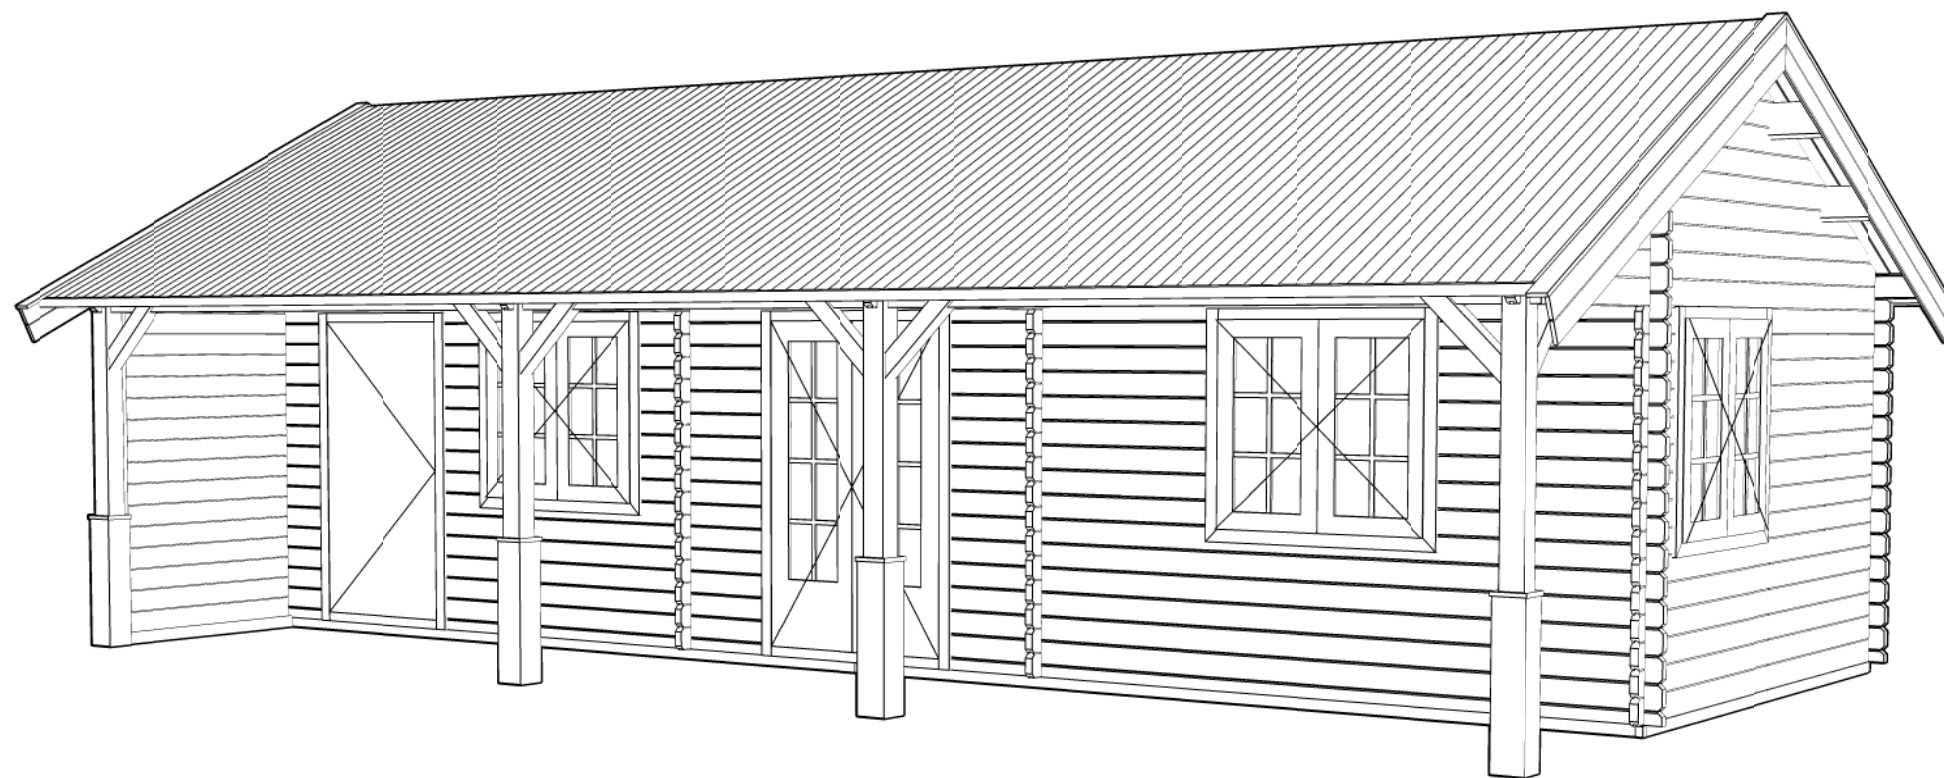

*Voorraanzicht / Front view / Vorderansicht*

*(R) Zijaanzicht / Side view / Seiten ansicht*

*Plattegrond / Plan*

*Blokhut / Log cabin*

Omschrijving / Description:  
500x950cm 44mm  
Onderdeel / Component:  
Bouwtekening / Construction drawing  
Dealer:  
Ref.:  
p103 RO

Ordernr.:  
Schaal / Scale:  
1:50  
BLAD NR.:  
BT

*Achteraanzicht / Rear view / Hinterseite*

*(L) Zijaanzicht / Side view / Seiten ansicht*

*Blokhut / Log cabin*

Omschrijving / Description:  
500x950cm 44mm  
Onderdeel / Component:  
Bouwtekening / Construction drawing  
Dealer:  
Dealer  
Ref.:  
p103 RO

Ordernr.:  
Ordernr  
Schaal / Scale:  
1:50  
BLAD NR.:  
BT

**LUGARDE**®  
©LUGARDE® Laren Holland  
www.lugarde.com  
sale@lugarde.nl  
*Simply the best*