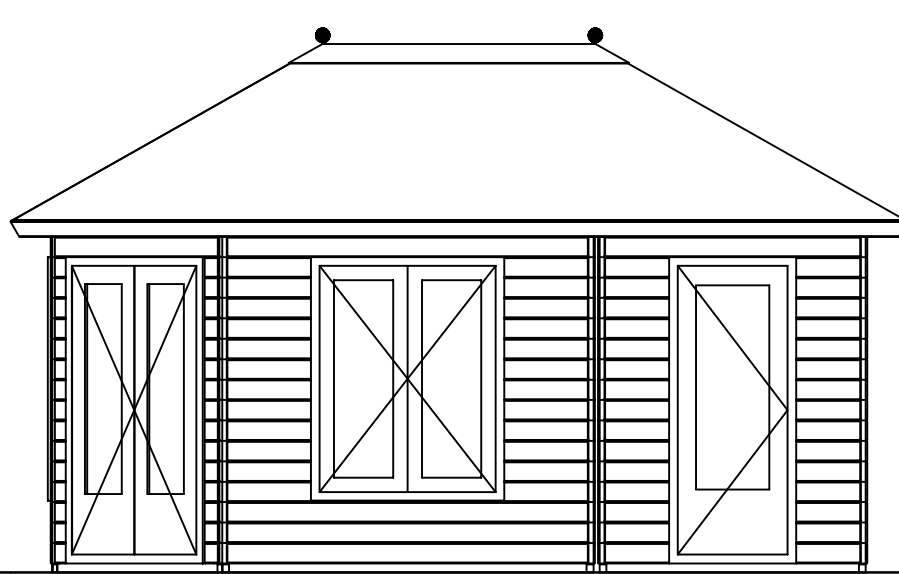

A

B

C

Plattegrond / Plan

PFA Duo Maxi XL

Omschrijving / Description:
360x540cm 44mm
Onderdeel / Component:
Bouwtekening / Construction drawing
Dealer:
Lugarde
Ref.:
Ref

Ordernr.:
PFA08
Schaal / Scale:
1:50
BLAD NR.:
BT

LUGARDE®

©LUGARDE® Laren Holland
www.lugarde.com
sale@lugarde.nl

Simply the best

3500+

2330+

Peil 0+

Voor aanzicht / Front view / Vorderansicht

(R) Zijaanzicht / Side view / Seitenansicht

PFA Duo Maxi XL

Omschrijving / Description:
360x540cm 44mm
Onderdeel / Component:
Bouwtekening / Construction drawing
Dealer:
Lugarde
Ref.:
Ref

Ordernr.:
PFA08
Schaal / Scale:
1:50
BLAD NR.:
BT

LUGARDE®

©LUGARDE® Laren Holland
www.lugarde.com
sale@lugarde.nl

Simply the best

Achteraanzicht / Rear view / Hinterseite

3500+

2330+

Peil 0+

(L) Zijaanzicht / Side view / Seiten ansicht

PFA Duo Maxi XL

Omschrijving / Description:
360x540cm 44mm
Onderdeel / Component:
Bouwtekening / Construction drawing
Dealer:
Lugarde
Ref.:
Ref