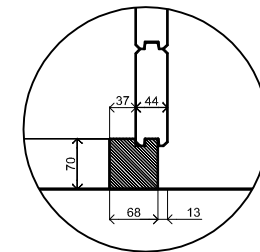

A

B

C

Plattegrond / Plan

PFA Duo Maxi XL

Omschrijving / Description:
360x540cm 44mm
Onderdeel / Component:
Bouwtekening / Construction drawing
Dealer:
Lugarde
Ref.:
Ref

Ordernr.:
PFA08
Schaal / Scale:
1:50
BLAD NR.:
BT

PFA Duo Maxi XL

Omschrijving / Description:
360x540cm 44mm
Onderdeel / Component:
Bouwtekening / Construction drawing
Dealer:
Lugarde
Ref.:
Ref

Ordernr.:
PFA08
Schaal / Scale:
1:50
BLAD NR.:
BT

LUGARDE®

©LUGARDE® Laren Holland
www.lugarde.com
sale@lugarde.nl

Simply the best

Achteraanzicht / Rear view / Hinterseite

3500+

2330+

Peil 0+

(L) Zijaanzicht / Side view / Seiten ansicht

PFA Duo Maxi XL

Omschrijving / Description:
360x540cm 44mm
Onderdeel / Component:
Bouwtekening / Construction drawing
Dealer:
Lugarde
Ref.:
Ref

Ordernr.:
PFA08
Schaal / Scale:
1:50

BLAD NR.:
BT

LUGARDE®

©LUGARDE® Laren Holland
www.lugarde.com
sale@lugarde.nl

Simply the best

PFA Duo Maxi XL

Omschrijving / Description:
360x540cm 44mm
Onderdeel / Component:
Bouwtekening / Construction drawing
Dealer:
Lugarde
Ref.:
Ref