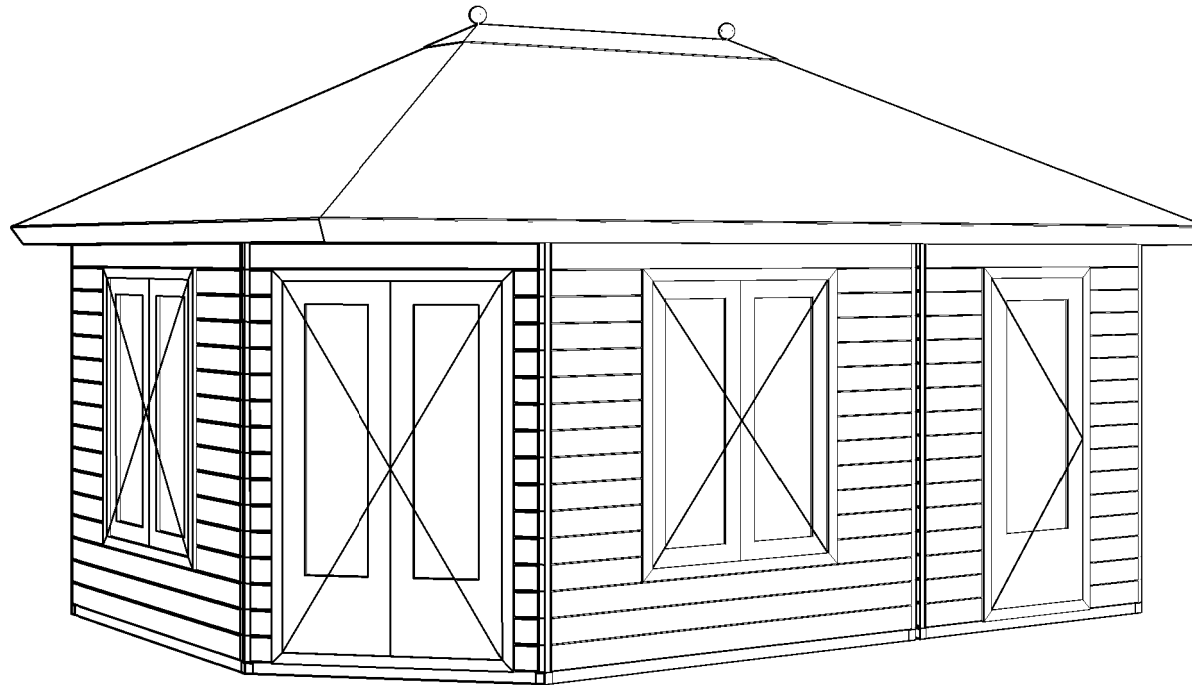

Simply the best

Achteraanzicht / Rear view / Hinterseite

3500+

2330+

Peil 0+

(L) Zijaanzicht / Side view / Seiten ansicht

PFA Duo Maxi XL

Omschrijving / Description:
360x540cm 44mm
Onderdeel / Component:
Bouwtekening / Construction drawing
Dealer:
Lugarde
Ref.:
Ref

Ordernr.:
PFA08
Schaal / Scale:
1:50

BLAD NR.:
BT

LUGARDE®

©LUGARDE® Laren Holland
www.lugarde.com
sale@lugarde.nl

Simply the best

PFA Duo Maxi XL

Omschrijving / Description:
360x540cm 44mm
Onderdeel / Component:
Bouwtekening / Construction drawing
Dealer:
Lugarde
Ref.:
Ref