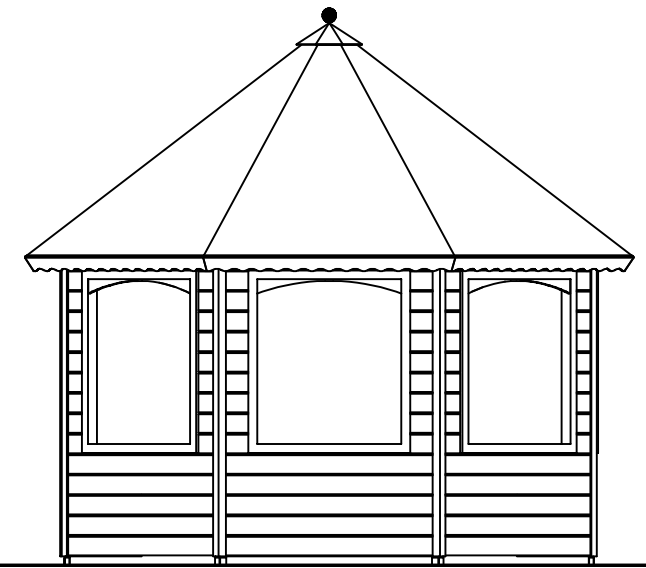

(L) Zijaanzicht / Side view / Seiten ansicht

Vooraanzicht / Front view / Vorderansicht

(R) Zijaanzicht / Side view / Seiten ansicht

Achteraanzicht / Rear view / Hinterseite

Plattegrond / Plan

Prima Ø350

Omschrijving / Description:
Prima Ø350cm 44mm
Onderdeel / Component:
Bouwtekening / Construction drawing
Dealer:
Ref.:
1xPC04 7xPC03

Ordernr.:
Schaal / Scale:
1:50
BLAD NR.:
BT

LUGARDE[®]
©LUGARDE Laren Holland
www.lugarde.com
sale@lugarde.nl
Simply the best