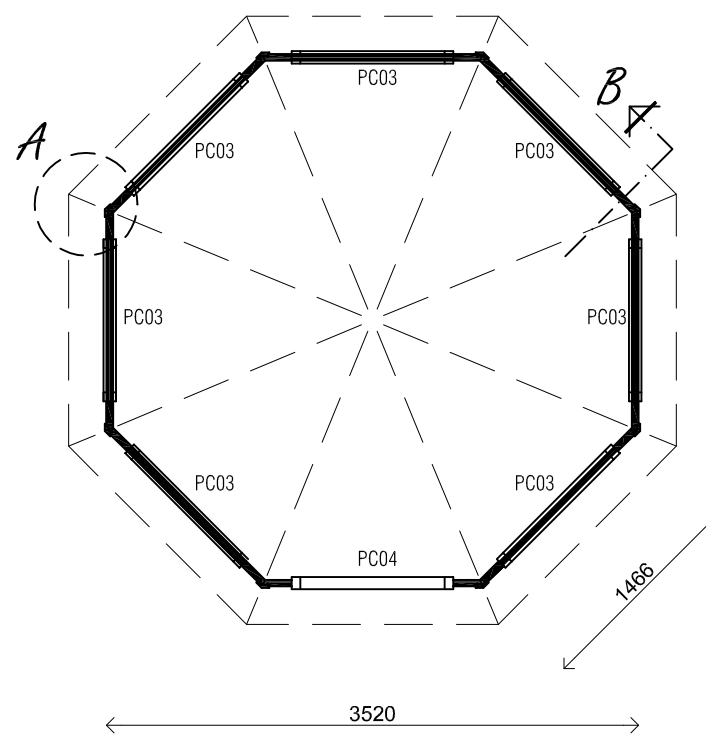

(L) Zijaanzicht / Side view / Seiten ansicht

Vooraanzicht / Front view / Vorderansicht

(R) Zijaanzicht / Side view / Seiten ansicht

Achteraanzicht / Rear view / Hinterseite

Plattegrond / Plan

Prima Ø350

Omschrijving / Description:
Prima Ø350cm 44mm
Onderdeel / Component:
Bouwtekening / Construction drawing
Dealer:
Ref.:
1xPC04 7xPC03

Ordernr.:
Schaal / Scale:
1:50
BLAD NR.:
BT

LUGARDE[®]
©LUGARDE Laren Holland
www.lugarde.com
sale@lugarde.nl
Simply the best