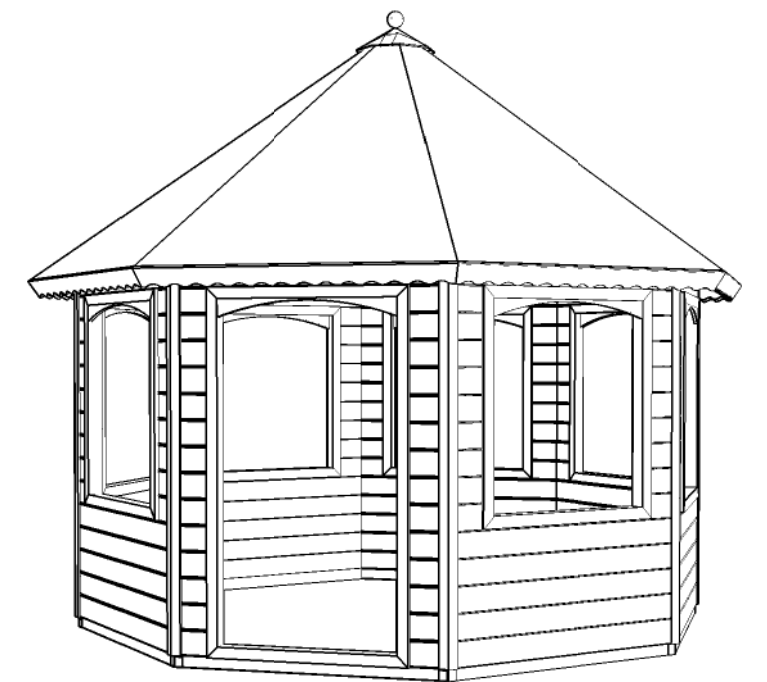

(L) Zijaanzicht / Side view / Seiten ansicht

Vooraanzicht / Front view / Vorderansicht

(R) Zijaanzicht / Side view / Seiten ansicht

Achteraanzicht / Rear view / Hinterseite

Plattegrond / Plan

Prima Ø350

Omschrijving / Description:
Prima Ø350cm 44mm
Onderdeel / Component:
Bouwtekening / Construction drawing
Dealer:
Ref.:
1xPC04 7xPC03

Ordernr.:
Schaal / Scale:
1:50
BLAD NR.:
BT

LUGARDE[®]
©LUGARDE Laren Holland
www.lugarde.com
sale@lugarde.nl
Simply the best