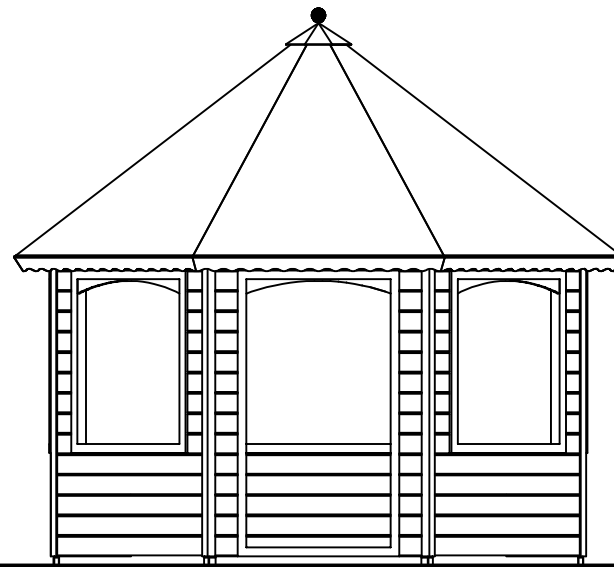

(L) Zijaanzicht / Side view / Seiten ansicht

Vooraanzicht / Front view / Vorderansicht

(R) Zijaanzicht / Side view / Seiten ansicht

Achteraanzicht / Rear view / Hinterseite

Plattegrond / Plan

Prima Ø350

Omschrijving / Description:
Prima Ø350cm 44mm
Onderdeel / Component:
Bouwtekening / Construction drawing
Dealer:
Ref.:
1xPC04 7xPC03

Ordernr.:
Schaal / Scale:
1:50
BLAD NR.:
BT

LUGARDE[®]
©LUGARDE Laren Holland
www.lugarde.com
sale@lugarde.nl
Simply the best