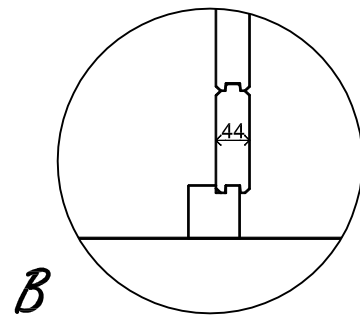

(L) Zijaanzicht / Side view / Seiten ansicht

Vooraanzicht / Front view / Vorderansicht

(R) Zijaanzicht / Side view / Seiten ansicht

Achteraanzicht / Rear view / Hinterseite

Plattegrond / Plan

Prima Ø350

Omschrijving / Description:
Prima Ø350cm 44mm
Onderdeel / Component:
Bouwtekening / Construction drawing
Dealer:
Ref.:
1xPC04 7xPC03

Ordernr.:
Schaal / Scale:
1:50
BLAD NR.:
BT

LUGARDE[®]
©LUGARDE Laren Holland
www.lugarde.com
sale@lugarde.nl
Simply the best