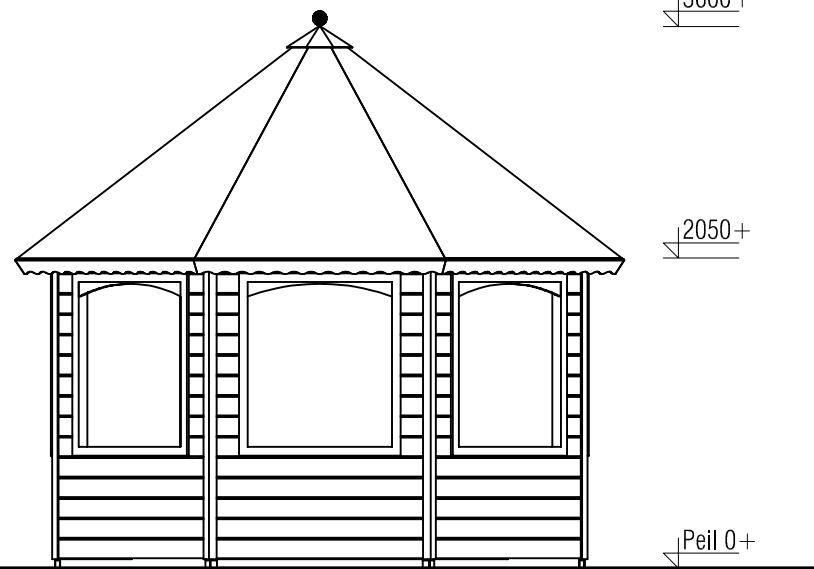

(L) Zijaanzicht / Side view / Seiten ansicht

Vooraanzicht / Front view / Vorderansicht

(R) Zijaanzicht / Side view / Seiten ansicht

Achteraanzicht / Rear view / Hinterseite

Plattegrond / Plan

Prima Ø350

Omschrijving / Description:
Prima Ø350cm 44mm
Onderdeel / Component:
Bouwtekening / Construction drawing
Dealer:
Ref.:
1xPC04 7xPC03

Ordernr.:
Schaal / Scale:
1:50
BLAD NR.:
BT

LUGARDE[®]
©LUGARDE Laren Holland
www.lugarde.com
sale@lugarde.nl
Simply the best